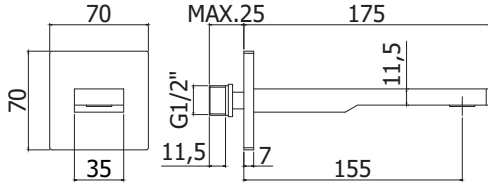

accessoires

ZBOC 120.. TANGO

Bec mural rectangulaire 1/2" x
l.155mm, avec mousseur Ø 24mm
et plaque murale rectangulaire
(70x70mm)
Rechthoekige muuruitloop 1/2" x
l.155mm met muurplaat (70x70mm)
en mousseur Ø 24mm

Finition - Afwerking	EUR
CR	341,00
BO	443,00
NO	443,00
ST	578,00