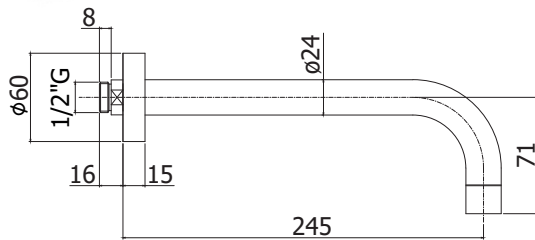

ZBOC 042.. QUATTRO
Bec mural Ø 24 x 1/2" x 245mm avec
rosace Ø 60 pour art. 008
Muuruitloop Ø 24 x 1/2" x 245mm met
rozet Ø 60 voor art. 008

Finition - Afwerking **EUR**
CR **96,00**