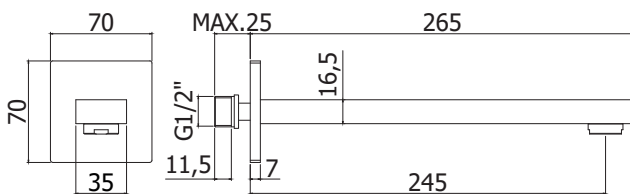

ZBOC 125. RED

Bec mural rectangulaire 1/2" x 1.245mm, avec mousseur Ø 24mm et plaque murale rectangulaire (70x70mm)
Rechthoekige muuruitloop 1/2" x 1.245mm met muurplaat (70x70mm) en mousseur Ø 24mm

Finition - Afwerking	EUR
CR	326,00

ZACC 076..

Cache-trous pour lavabo et bidet - Ø 48.5mm
Afdekset voor wastafel en bidet - Ø 48.5mm

Finition - Afwerking	EUR
CR	12,00
BO	20,00
NO	20,00
CL	15,00
GF	31,00
BR	28,00
RM	28,00

ZACC 258

Embase en ABS pour fixation mitigeur cuisine
ABS steun voor bevestiging van keukenmengkraan

Finition - Afwerking	EUR
	3,00