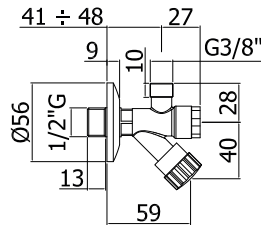

ZACC 254..
Robinet d'arrêt avec filtre 1/2" x 3/8"
pour connexion avec flexibles inox
Stopkraan met filter 1/2" x 3/8" voor
aansluiting met RVS flexibele slangen

Finition - Afwerking   **EUR**
CR   **24,00**