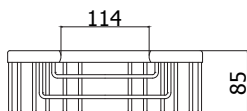

ZPOR 003..
Corbeille métallique en angle
250x150x85
Grote, metalen hoekkorf
250x150x85

Finition - Afwerking **EUR**
CR 67,00