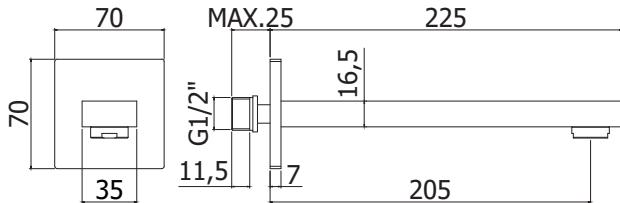

ZBOC 124. RED

Bec mural rectangulaire 1/2" x 1.205mm, avec mousseur Ø 24mm et plaque murale rectangulaire (70x70mm)
Rechthoekige muuruitloop 1/2" x 1.205mm met muurplaat (70x70mm) en mousseur Ø 24mm

Finition - Afwerking	EUR
CR	255,00