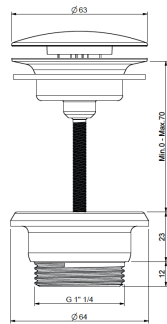

ZSCA 075..
Vidage universelle 1"1/4, toujours ouvert ou verrouillable
Universele lediging 1"1/4, altijd open of afsluitbaar

Finition - Afwerking		EUR
CR		42,00
NO		57,00
ST		57,00