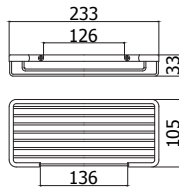

ZPOR 007..

Corbeille rectangulaire, petit modèle
233x105x33
Kleine, rechthoekige korf
233x105x33

Finition - Afwerking **EUR**
CR **61,00**