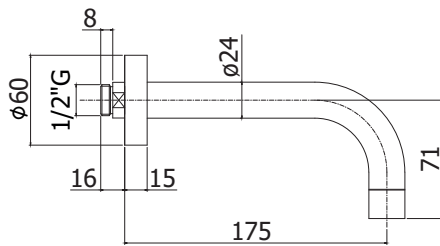

ZBOC 041.. QUATTRO
Bec mural Ø 24 x 1/2" x 175mm avec
rosace Ø 60 pour art. 003
Muuruitloop Ø 24 x 1/2" x 175mm met
rozet Ø 60 voor art. 003

Finition - Afwerking **EUR**
CR **89,00**