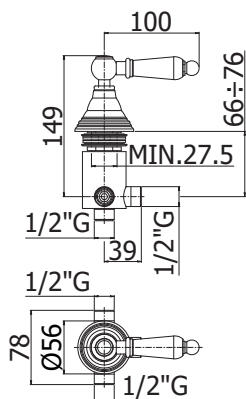

ZDEV 108. BELINDA

Inverseur complet Belinda (2 entrées - 2 sorties) avec rosace
Ø 62mm, pour montage sur gorge
Complete inbouw omsteller Belinda (2 ingangen - 2 uitgangen) met rozet Ø 62mm, voor badrandmontage

Finition - Afwerking EUR

CR	215,00
CO	255,00
BR	386,00
RM	386,00

ZVIT 028

Cartouche d'inverseur Ø 35mm pour art. ZDEV108
Omsteller voor binnenwerk Ø 35mm voor art. ZDEV108

36,00