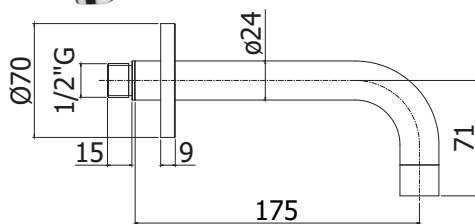

ZBOC 081.. STICK

Bec mural avec rosace Ø 70 x 1/2" x 175mm
Muuruitloop met rozet Ø 70 x 1/2" x 175mm

Finition - Afwerking

CR 99,00
ST 168,00