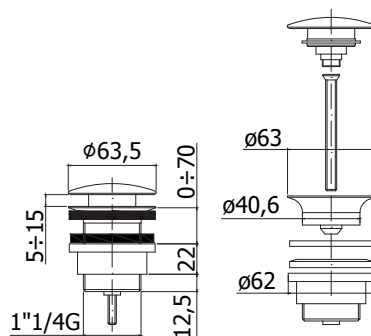

ZSCA 050.. SIMPLE RAPID	Finition - Afwerking	EUR
Vidage 1"1/4 "Simple Rapid Universal", vis de serrage et raccord, toujours ouvert ou verrouillable	CR	51,00
1"1/4 "Universal Simple Rapid" lediging, bevestigingsschroef en koppelstuk, altijd open of afsluitbaar	BR	91,00
	RM	91,00
	BO	67,00
	NO	67,00
	HG	151,00
	HGSP	159,00
	ROSE	151,00
	NKN	151,00
	NKNSP	159,00
	ST	77,00