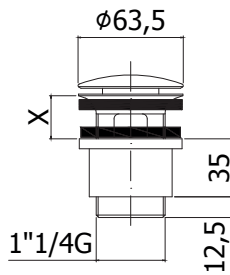

ZSCA 010..	Finition - Afwerking	EUR
Vidage 1"1/4 clic-clac h.60mm avec trop-plein	CR	76,00
1"1/4 clic-clac lediging h.60mm met overloop	BO	110,00
	NO	110,00

ZSCA 012..	Finition - Afwerking	EUR
Vidage 1"1/4 clic-clac h.75mm avec trop-plein	CR	83,00
1"1/4 clic-clac lediging h.75mm met overloop