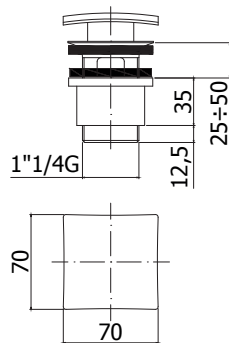

ZSCA 030.. QUADRO..	Finition - Afwerking	EUR
Vidage 1"1/4 clic-clac h.60mm QUADRO	CR	110,00
QUADRO 1"1/4 clic-clac lediging h.60mm