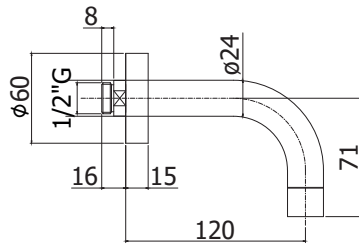

ZBOC 100.. QUATTRO
Bec mural Ø 24 x 1/2" x 120mm avec
rosace Ø 60
Muuruitloop Ø 24 x 1/2" x 120mm met
rozet Ø 60

Finition - Afwerking **EUR**
CR **87,00**