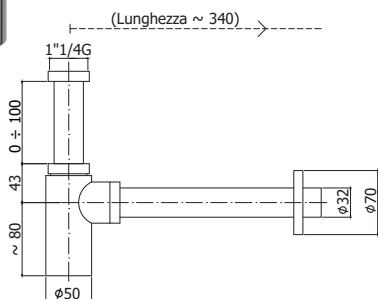

ZACC 240 ..

Siphon 1"1/4 en laiton pour lavabo
Messing hevel 1"1/4 voor wastafel

Finition - Afwerking		EUR
CR		92,00
BO		120,00
NO		120,00
HG		300,00
HGSP		318,00
ROSE		300,00
NKN		300,00
NKNSP		318,00
ST		155,00