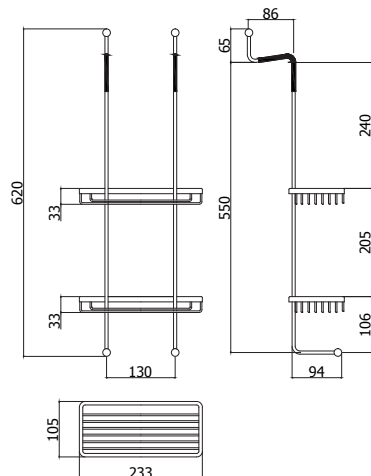

ZPOR 008..

Etagère double, modèle haut
Dubbele korf, hoog model

Finition - Afwerking **EUR**
CR **192,00**