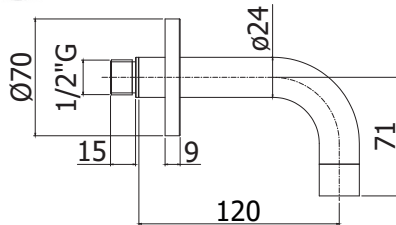

ZCANA 044..

Bec plat "S" entraxe 165mm avec moussEUR
Platte "S" uitloop met moussEUR, asafstand 165mm

CR 43,00

ZCANA 022..

Bec plat "S" entraxe 190mm avec moussEUR
Platte "S" uitloop met moussEUR, asafstand 190mm

CR 41,00

ZAER 002..

Mousseur Ø 24mm x 1M
Mousseur Ø 24mm x 1M

CR 5,00

ZBOC 105.. STICK

Bec mural avec rosace Ø 70 x 1/2" x 120mm
Muuruitloop met rozet Ø 70 x 1/2" x 120mm

Finition - Afwerking

CR 97,00
ST 163,00