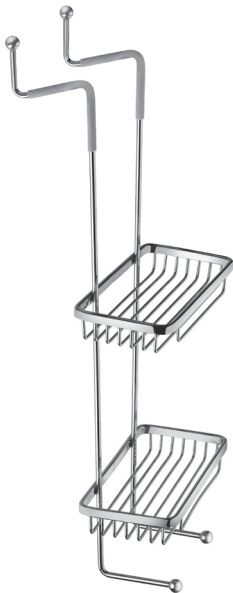

**Finition - Afwerking** **EUR**  
 CR 39,00

**ZPOR 003..**  
 Corbeille métallique en angle  
 250x150x85  
 Grote, metalen hoekkorf  
 250x150x85

**Finition - Afwerking** **EUR**  
 CR 67,00

**ZPOR 004..**  
 Etagère double en angle, petit modèle  
 166x112x195  
 Kleine, dubbele hoekkorf 166x112x195

**Finition - Afwerking** **EUR**  
 CR 86,00

**ZPOR 005..**

Etagère double en angle, grand modèle  
250x150x290  
Grote, dubbele hoekkorf 250x150x290

**Finition - Afwerking** **EUR**  
**CR** **130,00**

**ZPOR 006..**

Corbeille rectangulaire, petit modèle  
133x90x30  
Kleine, rechthoekige korf  
133x90x30

**Finition - Afwerking** **EUR**  
**CR** **37,00**

**ZPOR 007..**

Corbeille rectangulaire, petit modèle  
233x105x33  
Kleine, rechthoekige korf  
233x105x33

**Finition - Afwerking** **EUR**  
**CR** **61,00**

**ZPOR 008..**

Etagère double, modèle haut  
Dubbele korf, hoog model

**Finition - Afwerking** **EUR**  
**CR** **192,00**