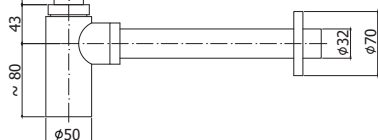

ZACC 455 ..

Tube horizontale 50cm en laiton pour
siphon ZACC240NO
Muurbuis horizontaal 50cm in
messing voor sifon ZACC240NO

Finition - Afwerking		EUR
NO		51,00

ZACC 463 ..

Tube verticale 40cm en laiton pour
siphon ZACC240NO
Verticale buis 40cm met kraag in
messing voor sifon ZACC240NO mat
zwart

Finition - Afwerking		EUR
CR		21,00
BO		51,00
NO		51,00
HG		68,00
ST		37,00