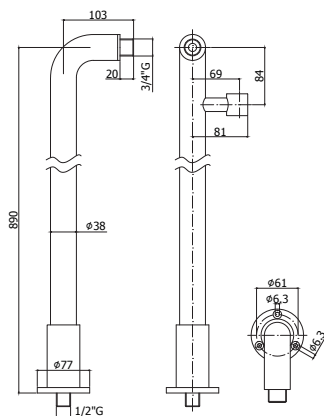

accessoires

ZACC 266..
Bonde avec crépine pour vidage 1"1/4
Plug met crepine voor lediging 1"1/4

Finition - Afwerking   **EUR**
CR   **18,00**
NO   **27,00**

ZACC 004..
Mélangeur chauffe-eau sans tuyaux
Mengkraan voor boiler zonder
aansluitbuizen

Finition - Afwerking   **EUR**
CR   **125,00**

ZACC 005..
Mélangeur chauffe-eau avec tuyaux
Mengkraan voor boiler met
aansluitbuizen

CR   **146,00**

ZACC 053..
Robinet haut avec levier commande
au coude
Hoge kraan met elleboogbediening

Finition - Afwerking   **EUR**
CR   **132,00**

ZACC 054..
Robinet lavabo avec levier commande
au coude
Wastafelkraan met elleboogbediening

Finition - Afwerking   **EUR**
CR   **118,00**

ZACC 055..
Robinet mural avec levier commande
au coude
Muurkraan met elleboogbediening

Finition - Afwerking   **EUR**
CR   **115,00**

ZACC 215..
Set de 2 colonnes montage sur sol
h.890mm Ø 38mm, sans support
douchette, pour mélangeur bain/
douche
Set van 2 kolommen voor
vloermontage h.890mm Ø 38,
zonder handdouchehouder, voor bad/
douchemengkraan

Finition - Afwerking   **EUR**
CR   **1.317,00**
BR   **1.832,00**

ZACC 220..
Set de 2 colonnes montage sur sol
h.890mm Ø 38mm, avec support
douchette, pour mélangeur bain/
douche
Set van 2 kolommen voor
vloermontage h.890mm Ø 38mm,
met handdouchehouder, voor bad/
douchemengkraan

CR   **1.484,00**
BR   **2.066,00**