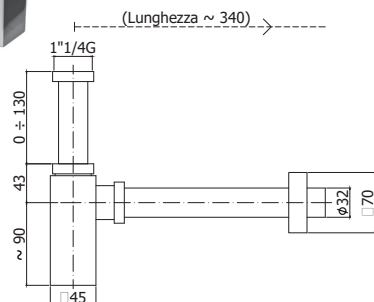

accessoires

ZACC 221.. DOMINO

Siphon 1" 1/4 en laiton carré
Vierkante messing hevel 1"1/4

Finition - Afwerking		EUR
CR		229,00
ST		388,00