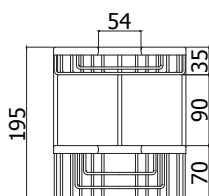

ZPOR 004..
Etagère double en angle, petit modèle
166x112x195
Kleine, dubbele hoekkorf 166x112x195

Finition - Afwerking **EUR**
CR 86,00