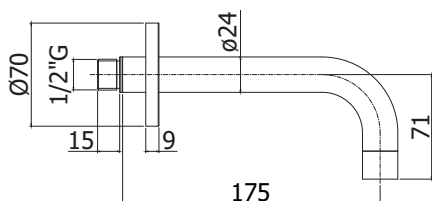

ZBOC 139.. STICK

Bec mural avec rosace Ø 70 x 1/2" x 175mm
Muuruitloop met rozet Ø 70 x 1/2" x 175mm

Finition - Afwerking EUR

CR	101,00
BO	132,00
NO	132,00
HG	331,00
HGSP	351,00
ST	172,00