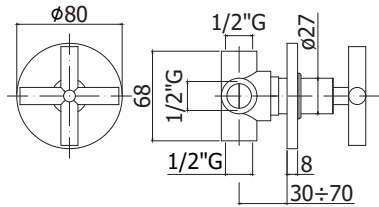

ZDEV 079.. QTV QUATTRO

Inverseur complet 4 voies MINIMAL (2 entrées - 2 sorties) avec rosace Ø 80mm et manette QUATTRO
Complete inbouw 4-wegsomsteller MINIMAL (2 ingangen - 2 uitgangen) met rozet Ø 80mm en greep QUATTRO

Finition - Afwerking EUR
CR 226,00

ZVIT 112

Cartouche d'inverseur Ø 26mm pour art. ZDEV079..QTV
Omsteller voor binnenwerk Ø 26mm voor art. ZDEV079..QTV

42,00

ZPRO 063..

Rallonge pour art. ZDEV079..QTV - L.30mm
Verlengstuk voor art. ZDEV079..QTV - L.30mm

CR 42,00