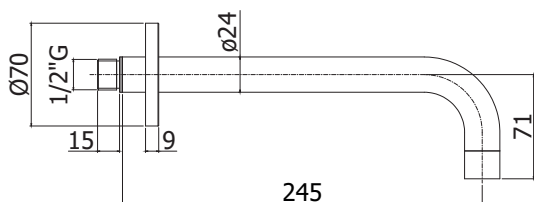

ZBOC 141.. STICK

Bec mural avec rosace Ø 70 x 1/2" x 245mm
Muuruitloop met rozet Ø 70 x 1/2" x 245mm

Finition - Afwerking EUR

CR	108,00
BO	140,00
NO	140,00
HG	351,00
HGSP	374,00
ST	182,00