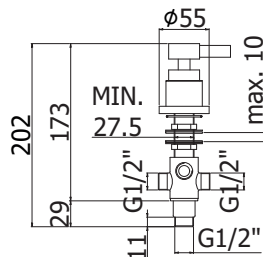

ZDEV 082.. MINIMAL

Inverseur complet MINIMAL (2 entrées - 2 sorties), pour montage sur gorge
Complete inbouw omsteller MINIMAL (2 ingangen - 2 uitgangen), voor badrandmontage

Finition - Afwerking EUR
CR 215,00

ZVIT 028

Cartouche d'inverseur Ø 35mm pour art. ZDEV082
Omsteller voor binnenwerk Ø 35mm voor art. ZDEV082

36,00