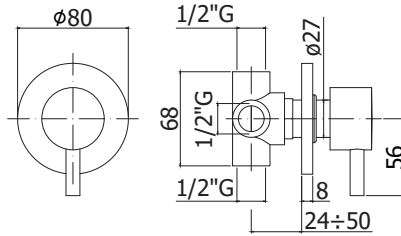

accessoirs

ZDEV 079.. MINIMAL

Inverseur encastré complet MINIMAL (2 entrées - 2 sorties), avec rosace Ø 80mm
Complete inbouw omsteller MINIMAL (2 ingangen - 2 uitgangen) met rozet Ø 80mm

Finition - Afwerking EUR
CR 226,00

ZVIT 112

Cartouche d'inverseur Ø 26mm pour art. ZDEV079
Omsteller voor binnenwerk Ø 26mm voor art. ZDEV079

42,00

ZPRO 044..

Rallonge pour art. ZDEV079CR - L.30mm
Verlengstuk voor art. ZDEV079CR - L.30mm

CR 40,00