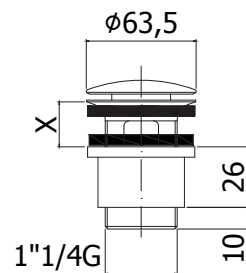

ZSCA 063..
Vidage 1"1/4 clic-clac VIP h.60mm sans trop-plein
1"1/4 clic-clac lediging VIP h.60mm zonder overloop

Finition - Afwerking		EUR
CR		59,00

ZACC 091..
Bonde pour vidage standard
Plug voor standaard lediging

Finition - Afwerking		EUR
CR		10,00

ZACC 349..
Bonde Ø 40mm pour crépine en hostaform pour art. ZSCA004
Plug Ø 40mm voor lediging in hostaform voor art. ZSCA004

CR		6,00

ZACC 111..
Bonde universelle
Universele plug

Finition - Afwerking		EUR
CR		21,00

ZACC 445..
Bouchon pour ZSCA050
Plug voor ZSCA050

Finition - Afwerking		EUR
CR		27,00
BR		48,00
RM		48,00
BO		34,00
NO		34,00
HG		87,00
HGSP		92,00
ST		45,00