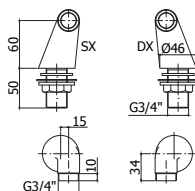

ZECC 011../2..
Set de 2 coudes luxe (droite - gauche)
100mm 3/4" x 3/4" pour montage sur
gorge - entraxe 10mm
Set van 2 luxe aansluitbochten (rechts
- links) 3/4" x 3/4" 100mm - asafstand
10mm

Finition - Afwerking		EUR
CR		134,00
CL		172,00
GF		282,00
BR		238,00
RM		238,00