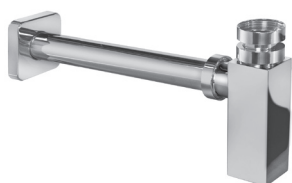

accessoires

ZACC 221.. DOMINO

Siphon 1" 1/4 en laiton carré
Vierkante messing hevel 1"1/4

Finition - Afwerking		EUR
CR		229,00
ST		388,00