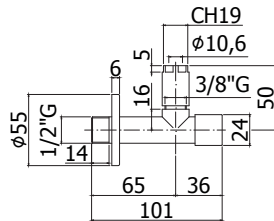

ZACC 204..
Robinet d'arrêt 1/2" avec filtre STICK
Haakse stopkraan STICK 1/2"

Finition - Afwerking   **EUR**
CR   **92,00**
BO   **119,00**
NO   **119,00**
HG   **302,00**
HGSP   **320,00**
ROSE   **302,00**
NKN   **302,00**
NKNSP   **320,00**
ST   **156,00**