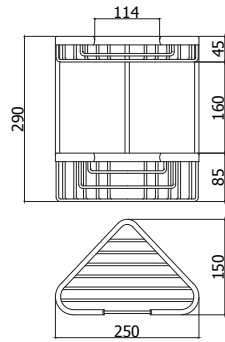

ZPOR 005..

Etagère double en angle, grand modèle
250x150x290
Grote, dubbele hoekkorf 250x150x290

Finition - Afwerking **EUR**
CR **130,00**

ZPOR 006..

Corbeille rectangulaire, petit modèle
133x90x30
Kleine, rechthoekige korf
133x90x30

Finition - Afwerking **EUR**
CR **37,00**