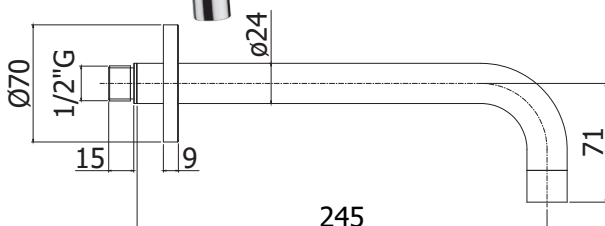

**Finition - Afwerking**

CR 97,00  
 ST 163,00

**ZBOC 081.. STICK**

Bec mural avec rosace Ø 70 x 1/2" x 175mm  
 Muuruitloop met rozet Ø 70 x 1/2" x 175mm

**Finition - Afwerking**

CR 99,00  
 ST 168,00

**ZBOC 082.. STICK**