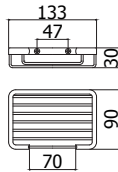

**Finition - Afwerking** **EUR**  
 CR 39,00

**ZPOR 003..**  
 Corbeille métallique en angle  
 250x150x85  
 Grote, metalen hoekkorf  
 250x150x85

**Finition - Afwerking** **EUR**  
 CR 67,00

**ZPOR 004..**  
 Etagère double en angle, petit modèle  
 166x112x195  
 Kleine, dubbele hoekkorf 166x112x195

**Finition - Afwerking** **EUR**  
 CR 86,00

**ZPOR 005..**

Etagère double en angle, grand modèle  
250x150x290  
Grote, dubbele hoekkorf 250x150x290

**Finition - Afwerking** **EUR**  
**CR** **130,00**

**ZPOR 006..**