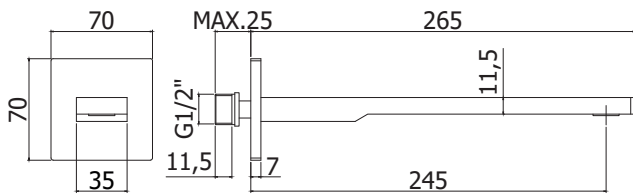

ZBOC 122.. TANGO

Bec mural rectangulaire 1/2" x
l.245mm, avec mousseur Ø 24mm
et plaque murale rectangulaire
(70x70mm)
Rechthoekige muuruitloop 1/2" x
l.245mm met muurplaat (70x70mm)
en mousseur Ø 24mm

Finition - Afwerking	EUR
CR	422,00
BO	549,00
NO	549,00
ST	717,00