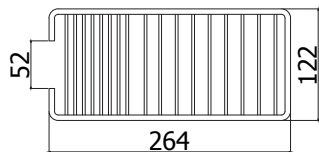

# accessoires

**ZPOR 001..**  
 Corbeille métallique, grand modèle  
 264x122x50  
 Grote, metalen korf  
 264x122x50

**Finition - Afwerking** **EUR**  
 CR 77,00

**ZPOR 002..**  
 Corbeille métallique en angle  
 166x112x35  
 Kleine, metalen hoekkorf  
 166x112x35