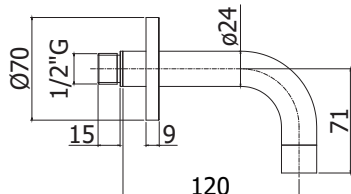

accessoires

ZBOC 140.. STICK

Bec mural avec rosace Ø 70 x 1/2" x 120mm
Muuruitloop met rozet Ø 70 x 1/2" x 120mm

Finition - Afwerking EUR

CR	98,00
BO	127,00
NO	127,00
HG	321,00
HGSP	341,00
ST	165,00