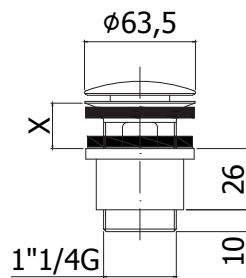

ZSCA 060..
Vidage 1"1/4 clic-clac VIP h.60mm avec trop-plein
1"1/4 clic-clac lediging VIP h.60mm met overloop

Finition - Afwerking		EUR
CR		59,00