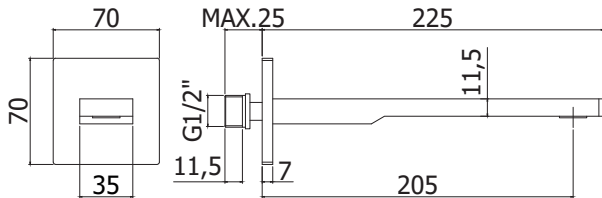

ZBOC 121.. TANGO

Bec mural rectangulaire 1/2" x
l.205mm, avec mousseur Ø 24mm
et plaque murale rectangulaire
(70x70mm)
Rechthoekige muuruitloop 1/2" x
l.205mm met muurplaat (70x70mm)
en mousseur Ø 24mm

Finition - Afwerking	EUR
CR	352,00
BO	458,00
NO	458,00
ST	598,00