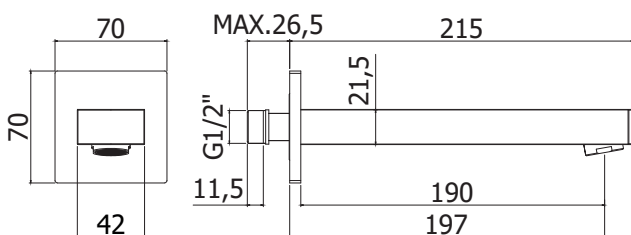

ZBOC 111..
Bec mural rectangulaire 1/2" x
l.197mm, avec mousseur Ø 28mm
et plaque murale rectangulaire
(70x70mm)
Rechthoekige muuruitloop 1/2" x
l.197mm met muurplaat (70x70mm)
en mousseur Ø 28mm

Finition - Afwerking **EUR**
CR **297,00**
BO **385,00**
NO **385,00**
ST **503,00**