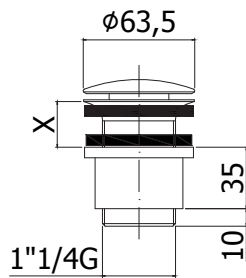

ZSCA 013..	Finition - Afwerking	EUR
Vidage 1"1/4 clic-clac h.60mm sans trop-plein	CR	74,00
1"1/4 clic-clac lediging h.60mm zonder overloop		

ZSCA 018..	Finition - Afwerking	EUR
Vidage 1"1/4 clic-clac h.75mm sans trop-plein (vasques 50 - 68mm)	CR	86,00
1"1/4 clic-clac lediging h.75mm zonder overloop (lavabo 50 - 68mm)	NO	118,00