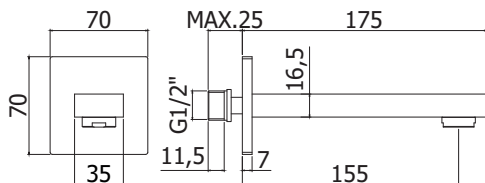

ZBOC 123.. RED

Bec mural rectangulaire 1/2" x
l.155mm, avec mousseur Ø24mm
et plaque murale rectangulaire
(70x70mm)
Rechthoekige muuruitloop 1/2" x
l.245mm met muurplaat (70x70mm)
en mousseur Ø24mm

Finition - Afwerking	EUR
CR	237,00