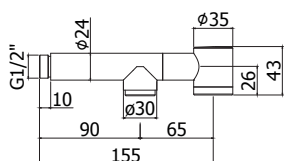

ZDOC 061.. GIGLIO

Douchette "shut-off" en ABS Ø 35mm :
• connexion universelle 1/2"
"Shut-off" ABS handdouchette Ø 35mm:
• standaard aansluiting 1/2"

Finition - Afwerking **EUR**
CR 66,00