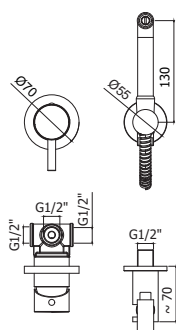

ZDUP 112. TWEET SQUARE MIX

Kit complet douchette bidet Tweet Square Mix

- Support douchette en metal
- Tweet Square douchette en metal
- Rosace carrée 48x48mm
- Flexible en laiton chromé 1/2" x 1/2" L.1200mm

Complete bidet sproeiersset Tweet Square

- Handdouchehouder in metaal
- Tweet Square handdouche in metaal
- Vierkante rozet 48x48mm
- Messing verchromde flex. slang 1/2" X 1/2" L.1200mm
- Met inbouw mengkraan

Finition - Afwerking **EUR**
CR NO 209,00
259,00

new

KIT DUP 125. TWEET PLUS

Kit complet douchette bidet Tweet Plus

- Support douchette en metal
- Tweet Plus douchette en metal, 2 jets
- Flexible en laiton chromé 1/2" x 1/2" L.1200mm

• Avec mitigeur encastrer LIG010..70

Complete bidet sproeiersset Tweet Plus

- Handdouchehouder in metaal
- Tweet Plus handdouche in metaal, 2 stralen
- Messing verchromde flex. slang 1/2" X 1/2" L.1200mm
- Met inbouw mengkraan LIG010..70

Finition - Afwerking **EUR**
CR NO 234,00
312,00