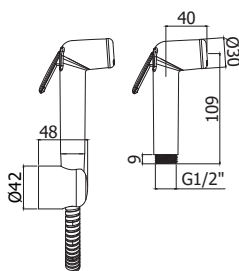

bidet kit

KIT DUP112

1. Kit complet douchette bidet
2. Support douchette en metal
   - Tweet Round douchette en metal
   - Flexible en laiton chromé 1/2" x 1/2" L.1200mm
   - Avec mitigeur encastrer LEC010../M
3. Complete bidet sproeierset
4. Handdouchehouder in metaal
   - Tweet Round handdouchette in metaal
   - Messing verchromde flex. slang 1/2" X 1/2" L.1200mm
   - Met inbouw mengkraan LEC010../M

Finition - Afwerking		EUR
CR		283,00
NO		347,00

ZDUP 099 MINORCA

1. Kit complet douchette bidet MINORCA
2. Support douchette en ABS
   - Douchette "shut-off" en ABS
   - Flexible en laiton chromé 1/2" x 1/2" L.1200mm
3. Complete bidet sproeierset MINORCA
4. Handdouchehouder in ABS
   - "Shut-off" ABS handdouchette
   - Messing verchromde flex. slang 1/2" X 1/2" L.1200mm

Finition - Afwerking		EUR
CR		35,00

ZDUP 099CRAG MINORCA

1. Idem avec :
2. Flexible PVC 1/2" x 1/2" couleur argent L.1200mm
3. Idem met:
4. PVC flexibele slang 1/2" X 1/2" zilverkleurig L.1200mm

CRAG		44,00

new

ZDUP 114 TWEET

1. Kit complet douchette bidet Tweet Round
2. Support douchette en ABS
   - Tweet Round douchette en metal
   - Flexible PVC couleur argent 1/2" x 1/2" L.1200mm
3. Complete bidet sproeierset Tweet Round
4. Handdouchehouder in ABS
   - Tweet Round handdouchette in metaal
   - Doucheslang PVC zilverkleurig 1/2" X 1/2" L.1200mm

Finition - Afwerking		EUR
CRAG		77,00

ZDUP 126 TWEET

1. Kit complet douchette bidet Tweet Round
2. Support douchette en ABS
   - Tweet Round douchette en metal, 2 jets
   - Flexible PVC couleur argent 1/2" x 1/2" L.1200mm
3. Complete bidet sproeierset Tweet Round
4. Handdouchehouder in ABS
   - Tweet Round handdouchette in metaal, 2 stralen
   - Doucheslang PVC zilverkleurig 1/2" X 1/2" L.1200mm

CRAG		86,00