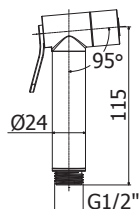

ZDOC 120.. TWEET ROUND

Douchette "Tweet" en métal Ø 21mm :
• connexion universelle 1/2"
• pour art. ZDUP109-110
"Tweet" metalen handdouchette Ø 21mm:
• standaard aansluiting 1/2"
• voor art. ZDUP109-110

Finition - Afwerking **EUR**
CR 47,00
BO 61,00
NO 61,00
HG 116,00
HGSP 125,00
ST 70,00
BR 85,00

new

ZDOC 126.. TWEET PLUS

Douchette "Tweet" en métal 22x22mm :
• connexion universelle 1/2", 2 jets
• pour art. ZDUP124-125 / KITDUP126
"Tweet" metalen handdouchette 22x22mm
• standaard aansluiting 1/2", 2 stralen
• voor art. ZDUP124-125 / KITDUP126

Finition - Afwerking **EUR**
CR 57,00
NO 77,00