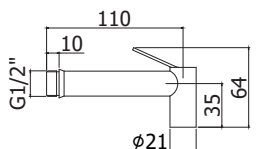

ZACC 257..

Kit complet Zelig blanc pour WC
• Douchette en ABS blanc
• Support fixe en ABS blanc
• flexible PVC blanc 1/2"x1/2"/ L.1200mm
Zelig complete set wit voor WC
• handdouchette in ABS wit
• vaste houder in ABS wit
• witte PVC flex. slang 1/2"x1/2"/ L.1200mm

Finition - Afwerking **EUR**
CL 71,00

ZDOC 062..

Douchette en ABS blanc pour WC
Handdouchette in ABS wit voor WC

Finition - Afwerking **EUR**
CL 53,00

ZDOC 060.. MINORCA

Douchette "shut-off" en ABS Ø 30mm :
• connexion universelle 1/2"
"Shut-off" ABS handdouchette Ø 30mm:
• standaard aansluiting 1/2"

Finition - Afwerking **EUR**
CR 17,00

ZDOC 061.. GIGLIO

Douchette "shut-off" en ABS Ø 35mm :
• connexion universelle 1/2"
"Shut-off" ABS handdouchette Ø 35mm:
• standaard aansluiting 1/2"

Finition - Afwerking **EUR**
CR 66,00

ZDOC 120.. TWEET ROUND

Douchette "Tweet" en métal Ø 21mm :
• connexion universelle 1/2"
• pour art. ZDUP109-110
"Tweet" metalen handdouchette Ø 21mm:
• standaard aansluiting 1/2"
• voor art. ZDUP109-110

Finition - Afwerking **EUR**
CR 47,00
BO 61,00
NO 61,00
HG 116,00
HGSP 125,00
ST 70,00
BR 85,00

new

ZDOC 126.. TWEET PLUS

Douchette "Tweet" en métal 22x22mm :
• connexion universelle 1/2", 2 jets
• pour art. ZDUP124-125 / KITDUP126
"Tweet" metalen handdouchette 22x22mm
• standaard aansluiting 1/2", 2 stralen
• voor art. ZDUP124-125 / KITDUP126

Finition - Afwerking **EUR**
CR 57,00
NO 77,00

ZDOC 121.. TWEET SQUARE

Douchette "Tweet" en métal 22x22mm :
• connexion universelle 1/2"
• pour art. ZDUP111-112
"Tweet" metalen handdouchette 22x22mm
• standaard aansluiting 1/2"
• voor art. ZDUP111-112

Finition - Afwerking **EUR**
CR 57,00
NO 74,00