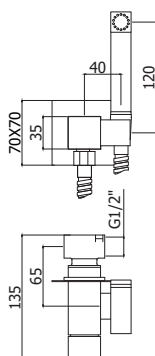

ZDUP 111. TWEET SQUARE

Kit complet douchette bidet Tweet Square

- Support douchette en metal
- Tweet Square douchette en metal
- Rosace carrée 48x48mm
- Flexible en laiton chromé 1/2" x 1/2" L.1200mm

Complete bidet sproeiersset Tweet Square

- Handdouchehouder in metaal
- Tweet Square handdouche in metaal
- Vierkante rozet 48x48mm
- Messing verchromde flex. slang 1/2" X 1/2" L.1200mm
- Met koudwaterkraan

Finition - Afwerking **EUR**
CR 123,00

ZDUP 112. TWEET SQUARE MIX

Kit complet douchette bidet Tweet Square Mix

- Support douchette en metal
- Tweet Square douchette en metal
- Rosace carrée 48x48mm
- Flexible en laiton chromé 1/2" x 1/2" L.1200mm

Complete bidet sproeiersset Tweet Square

- Handdouchehouder in metaal
- Tweet Square handdouche in metaal
- Vierkante rozet 48x48mm
- Messing verchromde flex. slang 1/2" X 1/2" L.1200mm
- Met inbouw mengkraan

Finition - Afwerking **EUR**
CR NO 209,00
259,00

new

KIT DUP 125. TWEET PLUS

Kit complet douchette bidet Tweet Plus

- Support douchette en metal
- Tweet Plus douchette en metal, 2 jets
- Flexible en laiton chromé 1/2" x 1/2" L.1200mm

• Avec mitigeur encastrer LIG010..70

Complete bidet sproeiersset Tweet Plus

- Handdouchehouder in metaal
- Tweet Plus handdouche in metaal, 2 stralen
- Messing verchromde flex. slang 1/2" X 1/2" L.1200mm
- Met inbouw mengkraan LIG010..70

Finition - Afwerking **EUR**
CR NO 234,00
312,00

KIT DUP110

Kit complet douchette bidet

- Support douchette en metal
- Tweet Round douchette en metal
- Flexible en laiton chromé 1/2" x 1/2" L.1200mm

• Avec mitigeur encastrer LIG010..70

Complete bidet sproeiersset

- Handdouchehouder in metaal
- Tweet Round handdouche in metaal
- Messing verchromde flex. slang 1/2" X 1/2" L.1200mm
- Met inbouw mengkraan LIG010..70