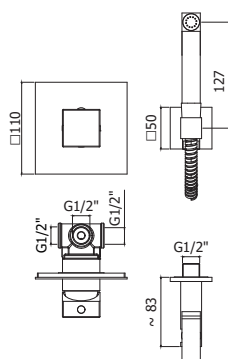

bidet kit

KIT DUP112

1. Kit complet douchette bidet
2. Support douchette en metal
   - Tweet Round douchette en metal
   - Flexible en laiton chromé 1/2" x 1/2" L.1200mm
   - Avec mitigeur encastrer LEC010../M
3. Complete bidet sproeierset
4. Handdouchehouder in metaal
   - Tweet Round handdouchette in metaal
   - Messing verchromde flex. slang 1/2" X 1/2" L.1200mm
   - Met inbouw mengkraan LEC010../M

Finition - Afwerking		EUR
CR		283,00
NO		347,00