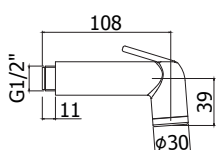

ZDOC 060.. MINORCA

Douchette "shut-off" en ABS Ø 30mm :
• connexion universelle 1/2"
"Shut-off" ABS handdouchette Ø 30mm:
• standaard aansluiting 1/2"

Finition - Afwerking **EUR**
CR 17,00