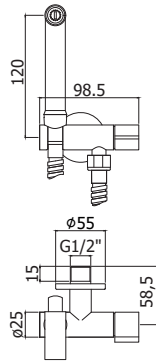

bidet kit

new

ZDUP 124.. TWEET PLUS

1. Kit complet douchette bidet Tweet Plus
2. Support douchette en metal
   - Tweet Plus douchette en metal, 2 jets
   - Rosace Ø 55mm
   - Flexible en laiton chromé 1/2" x 1/2" L.1200mm
   - Avec robinet eau froide
3. Complete bidet sproeiersset Tweet Plus
4. Handdouchehouder in metaal
   - Tweet Plus handdouche in metaal, 2 stralen
   - Rozet Ø 55mm
   - Messing verchromde flex. slang 1/2" X 1/2" L.1200mm
   - Met koudwaterkraan

Finition - Afwerking **EUR**
CR **118,00**