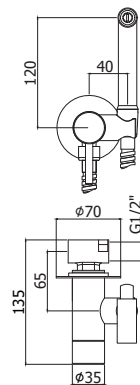

ZDUP 109.. TWEET ROUND

1. Kit complet douchette bidet Tweet Round
2. Support douchette en metal
   - Tweet Round douchette en metal
   - Rosace Ø 50mm
   - Flexible en laiton chromé 1/2" x 1/2" L.1200mm
   - Avec robinet eau froide
3. Complete bidet sproeiersset Tweet Round
4. Handdouchehouder in metaal
   - Rozet Ø 50mm
   - Messing verchromde flex. slang 1/2" X 1/2" L.1200mm
   - Met koudwaterkraan

Finition - Afwerking **EUR**
CR **104,00**

new

ZDUP 125.. TWEET PLUS MIX

1. Kit complet douchette bidet Tweet Plus
2. Support douchette en metal
   - Tweet Plus douchette en metal, 2 jets
   - Rosace Ø 70mm
   - Flexible en laiton chromé 1/2" x 1/2" L.1200mm
   - Avec mitigeur encastré
3. Complete bidet sproeiersset Tweet Plus
4. Handdouchehouder in metaal
   - Tweet Plus handdouche in metaal, 2 stralen
   - Rozet Ø 70mm
   - Messing verchromde flex. slang 1/2" X 1/2" L.1200mm
   - Met inbouw mengkraan

Finition - Afwerking **EUR**
CR **180,00**
NO **239,00**