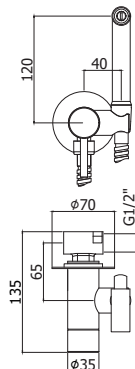

ZDUP 110.. TWEET ROUND MIX

1. Kit complet douchette bidet Tweet Round Mix
2. Support douchette en metal
   - Tweet Round douchette en metal
   - Rosace Ø 70mm
   - Flexible en laiton chromé 1/2" x 1/2" L.1200mm
   - Avec mitigeur encastré
3. Complete bidet sproeiersset Tweet Round
4. Handdouchehouder in metaal
   - Rozet Ø 70mm
   - Messing verchromde flex. slang 1/2" X 1/2" L.1200mm
   - Met inbouw mengkraan

Finition - Afwerking **EUR**
CR **177,00**
BO **230,00**
NO **230,00**
HG **441,00**
HGSP **477,00**
ST **270,00**
BR **319,00**