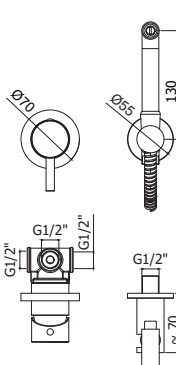

KIT DUP110

Kit complet douchette bidet

- Support douchette en metal
- Tweet Round douchette en metal
- Flexible en laiton chromé 1/2" x 1/2" L.1200mm

• Avec mitigeur encastrer LIG010..70

Complete bidet sproeiersset

- Handdouchehouder in metaal
- Tweet Round handdouche in metaal
- Messing verchromde flex. slang 1/2" X 1/2" L.1200mm
- Met inbouw mengkraan LIG010..70

Finition - Afwerking **EUR**
CR 223,00
BO 295,00
NO 295,00
HG 556,00
HGSP 601,00
ST 334,00