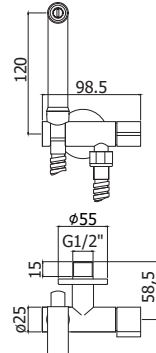

kit pour bidet

bidet kit

bidet kit

new

ZDUP 124.. TWEET PLUS

- Kit complet douchette bidet Tweet Plus
- Support douchette en metal
 - Tweet Plus douchette en metal, 2 jets
 - Rosace Ø 55mm
 - Flexible en laiton chromé 1/2" x 1/2" L.1200mm
 - Avec robinet eau froide
- Complete bidet sproeiersset Tweet Plus
- Handdouchehouder in metaal
 - Tweet Plus handdouche in metaal, 2 stralen
 - Rozet Ø 55mm
 - Messing verchromde flex. slang 1/2" X 1/2" L.1200mm
 - Met koudwaterkraan

Finition - Afwerking **EUR**
CR **118,00**

ZDUP 109.. TWEET ROUND

- Kit complet douchette bidet Tweet Round
- Support douchette en metal
 - Tweet Round douchette en metal
 - Rosace Ø 50mm
 - Flexible en laiton chromé 1/2" x 1/2" L.1200mm
 - Avec robinet eau froide
- Complete bidet sproeiersset Tweet Round
- Handdouchehouder in metaal
 - Rozet Ø 50mm
 - Messing verchromde flex. slang 1/2" X 1/2" L.1200mm
 - Met koudwaterkraan