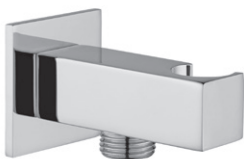

Finition - Afwerking	EUR
CR	192,00

ZSUP 028..

Coude d'alimentation rond avec support douchette fixe intégré. Ø 46,50mm. Avec soupape de sécurité.
Ronde aansluitbocht met geïntegreerde, vaste handdouchehouder. Ø 46,50mm.
Met veiligheidsventiel.

Finition - Afwerking	EUR
CR	173,00

ZSUP 031.. TONDO

Coude d'alimentation encastré rond avec support douchette fixe intégré.
Ronde aansluitbocht met geïntegreerde, vaste handdouchehouder, inbouw.

Finition - Afwerking	EUR
CR	67,00
BO	86,00
NO	86,00
HG	216,00
HGSP	228,00
ROSE	216,00
NKN	216,00
NKNSP	228,00
ST	111,00

ZACC 423..

Plaque murale ronde - Ø 55mm
Ronde muurplaat - Ø 55mm

CR	21,00
BO	27,00
NO	27,00
HG	67,00
HGSP	71,00
ROSE	67,00
NKN	67,00
NKNSP	71,00
ST	34,00

ZSUP 032.. QUADRO

Coude d'alimentation encastré carré en métal avec support douchette fixe intégré.
Vierkante aansluitbocht met geïntegreerde, vaste handdouchehouder, inbouw.