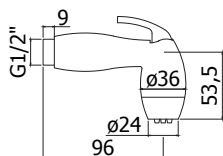

ZACC 257..

Kit complet Zelig blanc pour WC
• Douchette en ABS blanc
• Support fixe en ABS blanc
• flexible PVC blanc 1/2"x1/2"/ L.1200mm
Zelig complete set wit voor WC
• handdouchette in ABS wit
• vaste houder in ABS wit
• witte PVC flex. slang 1/2"x1/2"/ L.1200mm

Finition - Afwerking **EUR**
CL 71,00