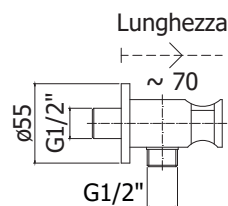

ZSUP 031.. TONDO

Coude d'alimentation encastré rond avec support douchette fixe intégré.
Ronde aansluitbocht met geïntegreerde, vaste handdouchehouder, inbouw.

Finition - Afwerking	EUR
CR	67,00
BO	86,00
NO	86,00
HG	216,00
HGSP	228,00
ROSE	216,00
NKN	216,00
NKNSP	228,00
ST	111,00

ZACC 423..

Plaque murale ronde - Ø 55mm
Ronde muurplaat - Ø 55mm

CR	21,00
BO	27,00
NO	27,00
HG	67,00
HGSP	71,00
ROSE	67,00
NKN	67,00
NKNSP	71,00
ST	34,00