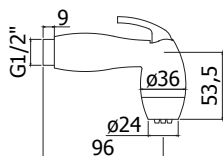

ZDOC 062..

Douchette en ABS blanc pour WC
Handdouchette in ABS wit voor WC

Finition - Afwerking **EUR**
CL 53,00