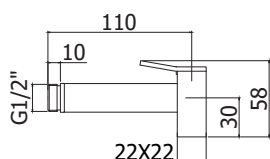

Finition - Afwerking **EUR**
 CR 47,00
 BO 61,00
 NO 61,00
 HG 116,00
 HGSP 125,00
 ST 70,00
 BR 85,00

new

ZDOC 126.. TWEET PLUS

Douchette "Tweet" en métal 22x22mm :
 • connexion universelle 1/2", 2 jets
 • pour art. ZDUP124-125 / KITDUP126
 "Tweet" metalen handdouchette 22x22mm
 • standaard aansluiting 1/2", 2 stralen
 • voor art. ZDUP124-125 / KITDUP126

Finition - Afwerking **EUR**
 CR 57,00
 NO 77,00

ZDOC 121.. TWEET SQUARE

Douchette "Tweet" en métal 22x22mm :
 • connexion universelle 1/2"
 • pour art. ZDUP111-112
 "Tweet" metalen handdouchette 22x22mm
 • standaard aansluiting 1/2"
 • voor art. ZDUP111-112