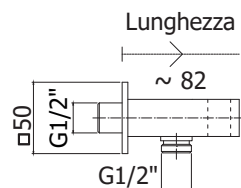

ZACC 423..

Plaque murale ronde - Ø 55mm
Ronde muurplaat - Ø 55mm

CR	21,00
BO	27,00
NO	27,00
HG	67,00
HGSP	71,00
ROSE	67,00
NKN	67,00
NKNSP	71,00
ST	34,00

ZSUP 032.. QUADRO

Coude d'alimentation encastré carré en métal avec support douchette fixe intégré.
Vierkante aansluitbocht met geïntegreerde, vaste handdouchehouder, inbouw.