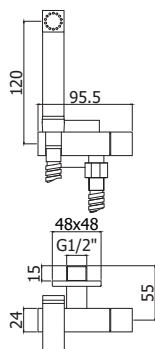

ZDUP 111. TWEET SQUARE

Kit complet douchette bidet Tweet Square

- Support douchette en metal
- Tweet Square douchette en metal
- Rosace carrée 48x48mm
- Flexible en laiton chromé 1/2" x 1/2" L.1200mm

Complete bidet sproeiersset Tweet Square

- Handdouchehouder in metaal
- Tweet Square handdouche in metaal
- Vierkante rozet 48x48mm
- Messing verchromde flex. slang 1/2" X 1/2" L.1200mm
- Met koudwaterkraan

Finition - Afwerking **EUR**
CR 123,00