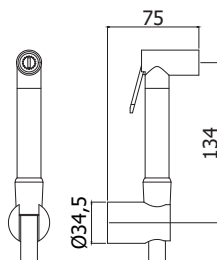

ZDUP 099CRAG MINORCA

1. Idem avec :
2. Flexible PVC 1/2" x 1/2" couleur argent L.1200mm
3. Idem met:
4. PVC flexibele slang 1/2" X 1/2" zilverkleurig L.1200mm

CRAG		44,00

new