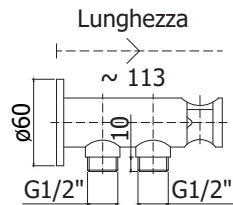

ZSUP 028..

Coude d'alimentation rond avec support douchette fixe intégré. Ø 46,50mm. Avec soupape de sécurité.
Ronde aansluitbocht met geïntegreerde, vaste handdouchehouder. Ø 46,50mm.
Met veiligheidsventiel.

Finition - Afwerking	EUR
CR	173,00