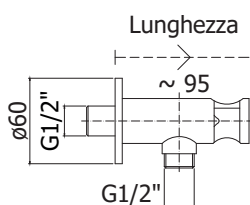

ZSUP 027..
Coude d'alimentation rond avec
support douchette fixe intégré
Ø 50mm. Avec soupape de sécurité.
Ronde aansluitbocht met
geïntegreerde, vaste
handdouchehouder Ø 50mm. Met
veiligheidsventiel.

Finition - Afwerking	EUR
CR	192,00