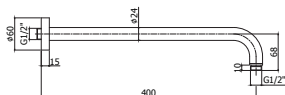

ZSOF034..
Bras de douche luxe I. 400mm (avec rosace).
Luxe douchearm I. 400mm (met rozet).