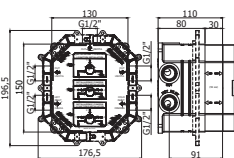

KITCPT018... Finition - Afwerking EUR

CPBOX001 CR 1.399,00
NO 1.713,00
ST 1.936,00

Boîte d'encastrement pour les mitigeurs de douche.
Universele inbouwbox voor douchemengkranen.

CPT018..
Kit de finition pour mitigeur de douche thermostatique avec 2 boutons poussoir inverseur et plaque murale en métal Ø 180 (2 sorties).
Inbouwset voor thermostatische douchemengkraan met 2 omsteldrukknoppen en metalen muurplaat Ø 180 (2 uitgangen).