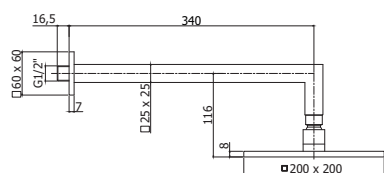

sets de douche - douchesets

KITLEQ518..1VAL LEVEL Finition - Afwerking EUR
LEQ518.. CR/M 914,00
ST 1.500,00

Mitigeur thermostatique encastré a/inverseur douche LEVEL deux sorties - complet.
Inbouw douchethermostaat met omsteller LEVEL - 2 uitgangen compleet.