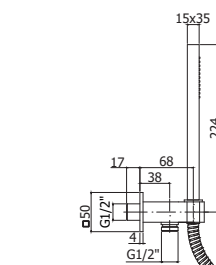

KITLIQ518..93VAL LIGHT

Finition - Afwerking **EUR**
CR 776,00

LIQ518..
Mitigeur thermostatique encastré
a/inverseur LIGHT - deux sorties -
complet.

Inbouwthermostaat m/omsteller LIGHT
- 2 uitgangen - compleet.

ZSOF034..

Bras de douche L.400mm.
Douchearm L.400mm.

ZSOF093..

Douche de tête BAHAMAS métal.
d.230mm - easy clean. Livré avec
réducteur de débit 9l/min.

Hoofddouche BAHAMAS metaal.
d.230mm - easy clean. Geleverd met
debietbegrenzer van 9L/min.

ZDUP094..-VAL

Set de douche encastré: ZDOC067CR
douchette MASTER métal +
ZFLO031AG flexible PVC Silver 1,50M
+ ZSUP031CRVAL coude d'alimentation
fixe avec support douchette intégré +
clapet anti-retour.

Inbouw doucheset: ZDOC067CR
handdouche MASTER metaal +
ZFLO031AG doucheslang PVC
Silver 1,50M + ZSUP031CRVAL
aansluitbocht m/geïntegreerde vaste
handdouchehouder + terugslagklep.