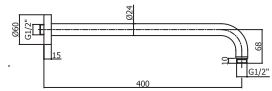

sets de douche - douchesets

KITLIQ 018..74VAL LIGHT

LIQ018..
Mitigeur thermostatique encastré a/
inverseur douche LIGHT deux sorties
- complet.

Inbouw douchethermostaat met
omsteller LIGHT - 2 uitgangen -
compleet.

ZSOF034..
Bras de douche luxe L.400mm.
Luxe douchearm L.400mm.

ZSOF074..
Douche de tête MASTER Ø 225mm
x 1/2" en métal. Antitartre, épaisseur
8mm, accessible pour nettoyage. Livré
avec réducteur de débit 9l/min.
MASTER kalkwerende, ronde
hoofddouche Ø 225mm x 1/2" in metaal,
8mm dik, toegankelijk voor reiniging.
Geleverd met debietbegrenzer van 9L/
min.

ZDUP094..-VAL
Set de douche encastré: ZDOC067
douchette MASTER métal + flexible
PVC 1,50M + ZSUP031 coude
d'alimentation fixe avec support
douchette intégré + clapet anti-retour.
Inbouw doucheset: ZDOC067
handdouche MASTER metaal +
doucheslang PVC 1,50M + ZSUP031
aansluitbocht m/geïntegreerde vaste
handdouchehouder + terugslagklep.
Handdoucheset.

Flexible PVC: BO & NO - ZFLO071 | ST - ZFLO075
Doucheslang PVC: BO & NO - ZFLO071 | ST - ZFLO075

Finition - Afwerking EUR

BO	1.016,00
NO	1.016,00
ST	1.219,00