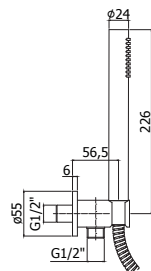

ZSOF034..
Bras de douche luxe L.400mm.
Luxe douchearm L.400mm.

ZSOF074..
Douche de tête MASTER Ø 225mm
x 1/2" en métal. Antitartre, épaisseur
8mm, accessible pour nettoyage. Livré
avec réducteur de débit 9l/min.
MASTER kalkwerende, ronde
hoofddouche Ø 225mm x 1/2" in metaal,
8mm dik, toegankelijk voor reiniging.
Geleverd met debietbegrenzer van 9L/
min.

Vierkante inbouw doucheset:
 • Premium metalen handdouche
 • Vierkante aansluitbocht in metaal met handdouchehouder voor inbouw
 • Flexibele slang dubbele hechting 1/2"x1/2"/L.1500mm.

KITCPT018... Finition - Afwerking EUR

ZSOF034..
 Bras de douche luxe I. 400mm (avec rosace).
 Luxe douchearm I. 400mm (met rozet).

ZSOF074..
 Douche de tête MASTER ronde 1/2", Ø 225mm en métal, antitartre, épaisseur 8mm, accessible pour nettoyage. Livré avec réducteur de débit 15l/min inclus.
 MASTER kalkwerende, ronde hoofddouche 1/2" in metaal, Ø 225mm, 8mm dik, toegankelijk voor reiniging. Geleverd met debietbegrenzer van 15L/min.