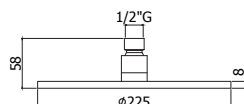

ZSOF074..
Douche de tête MASTER ronde 1/2", Ø 225mm en métal, antitartre, épaisseur 8mm, accessible pour nettoyage. Livré avec réducteur de débit 15l/min inclus.
MASTER kalkwerende, ronde hoofddouche 1/2" in metaal, Ø 225mm, 8mm dik, toegankelijk voor reiniging. Geleverd met debietbegrenzer van 15L/min.