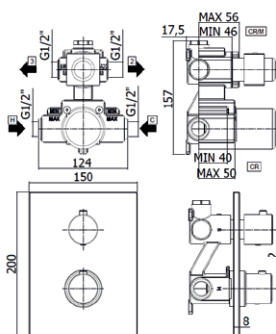

KIT LIQ018..93VAL LIGHT

Finition - Afwerking **EUR**
CR 761,00

LIQ018..
Mitigeur thermostatique encastré
a/inverseur LIGHT - deux sorties -
complet.

LIQ018CR Inbouwthermostaat m/
omsteller LIGHT - 2 uitgangen -
compleet.

ZSOF034..

Bras de douche L.400mm.
Douchearm L.400mm.

ZSOF093..

Douche de tête BAHAMAS métal.
d.230mm - easy clean. Livré avec
réducteur de débit 9l/min.

Hoofddouche BAHAMAS metaal.
d.230mm - easy clean. Geleverd met
debietbegrenzer van 9L/min.

ZDUP094..-VAL

Set de douche encastré: ZDOC067CR
douchette MASTER métal +
ZFLO031AG flexible PVC Silver 1,50M
+ ZSUP031CRVAL coude d'alimentation
fixe avec support douchette intégré +
clapet anti-retour.

Inbouw doucheset: ZDOC067CR
handdouche MASTER metaal +
ZFLO031AG doucheslang PVC
Silver 1,50M + ZSUP031CRVAL
aansluitbocht m/geïntegreerde vaste
handdouchehouder + terugslagklep.

KITLIQ518..93VAL LIGHT

Finition - Afwerking **EUR**
CR 776,00

LIQ518..
Mitigeur thermostatique encastré
a/inverseur LIGHT - deux sorties -
complet.

Inbouwthermostaat m/omsteller LIGHT
- 2 uitgangen - compleet.

ZSOF034..

Bras de douche L.400mm.
Douchearm L.400mm.

ZSOF093..

Douche de tête BAHAMAS métal.
d.230mm - easy clean. Livré avec
réducteur de débit 9l/min.

Hoofddouche BAHAMAS metaal.
d.230mm - easy clean. Geleverd met
debietbegrenzer van 9L/min.

ZDUP094..-VAL

Set de douche encastré: ZDOC067CR
douchette MASTER métal +
ZFLO031AG flexible PVC Silver 1,50M
+ ZSUP031CRVAL coude d'alimentation
fixe avec support douchette intégré +
clapet anti-retour.

Inbouw doucheset: ZDOC067CR
handdouche MASTER metaal +
ZFLO031AG doucheslang PVC
Silver 1,50M + ZSUP031CRVAL
aansluitbocht m/geïntegreerde vaste
handdouchehouder + terugslagklep.