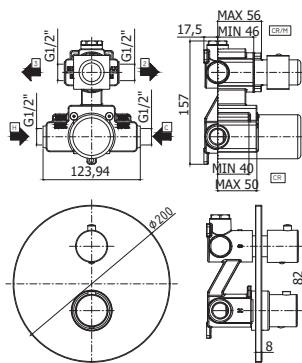

KITLIQ518..93VAL LIGHT

Finition - Afwerking **EUR**
CR 776,00

LIQ518..
Mitigeur thermostatique encastré
a/inverseur LIGHT - deux sorties -
complet.

Inbouwthermostaat m/omsteller LIGHT
- 2 uitgangen - compleet.

ZSOF034..

Bras de douche L.400mm.
Douchearm L.400mm.

ZSOF093..

Douche de tête BAHAMAS métal.
d.230mm - easy clean. Livré avec
réducteur de débit 9l/min.

Hoofddouche BAHAMAS metaal.
d.230mm - easy clean. Geleverd met
debietbegrenzer van 9L/min.

ZDUP094..-VAL

Set de douche encastré: ZDOC067CR
douchette MASTER métal +
ZFLO031AG flexible PVC Silver 1,50M
+ ZSUP031CRVAL coude d'alimentation
fixe avec support douchette intégré +
clapet anti-retour.

Inbouw doucheset: ZDOC067CR
handdouche MASTER metaal +
ZFLO031AG doucheslang PVC
Silver 1,50M + ZSUP031CRVAL
aansluitbocht m/geïntegreerde vaste
handdouchehouder + terugslagklep.