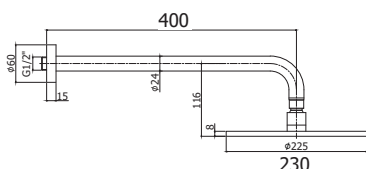

KITLIQ518..93VAL LIGHT

Finition - Afwerking **EUR**
CR 776,00

LIQ518..
Mitigeur thermostatique encastré
a/inverseur LIGHT - deux sorties -
complet.

Inbouwthermostaat m/omsteller LIGHT
- 2 uitgangen - compleet.

ZSOF034..

Bras de douche L.400mm.
Douchearm L.400mm.

ZSOF093..

Douche de tête BAHAMAS métal.
d.230mm - easy clean. Livré avec
réducteur de débit 9l/min.

Hoofddouche BAHAMAS metaal.
d.230mm - easy clean. Geleverd met
debietbegrenzer van 9L/min.

ZDUP094..-VAL

Set de douche encastré: ZDOC067CR
douchette MASTER métal +
ZFLO031AG flexible PVC Silver 1,50M
+ ZSUP031CRVAL coude d'alimentation
fixe avec support douchette intégré +
clapet anti-retour.

Inbouw doucheset: ZDOC067CR
handdouche MASTER metaal +
ZFLO031AG doucheslang PVC
Silver 1,50M + ZSUP031CRVAL
aansluitbocht m/geïntegreerde vaste
handdouchehouder + terugslagklep.