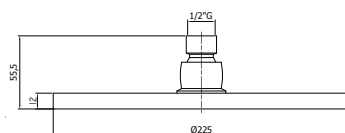

KITLIQ 518..74VAL

LIQ518../M
Mitigeur thermostatique encastré a/
inverseur douche LIGHT deux sorties
- complet.

Inbouw douchethermostaat met
omsteller LIGHT - 2 uitgangen -
compleet.

ZSOF034..
Bras de douche luxe L.400mm.
Luxe douchearm L.400mm.

ZSOF074..
Douche de tête MASTER Ø 225mm
x 1/2" en métal. Antitartre, épaisseur
8mm, accessible pour nettoyage. Livré
avec réducteur de débit 9l/min.
MASTER kalkwerende, ronde
hoofddouche Ø 225mm x 1/2" in metaal,
8mm dik, toegankelijk voor reiniging.
Geleverd met debietbegrenzer van 9L/
min.

ZDUP094..-VAL
Set de douche encastré: ZDOC067
douchette MASTER métal + flexible
PVC 1,50M + ZSUP031 coude
d'alimentation fixe avec support
douchette intégré + clapet anti-retour.
Inbouw doucheset: ZDOC067
handdouche MASTER metaal +
doucheslang PVC 1,50M + ZSUP031
aansluitbocht m/geïntegreerde vaste
handdouchehouder + terugslagklep.

Flexible PVC: BO & NO - ZFLO071 | ST - ZFLO075
Doucheslang PVC: BO & NO - ZFLO071 | ST - ZFLO075

Finition - Afwerking EUR

BO/M	1.035,00
NO/M	1.035,00
ST/M	1.261,00