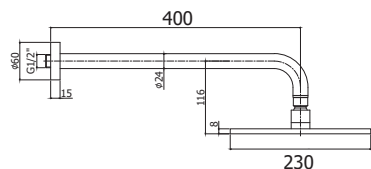

KIT LIQ018..93VAL LIGHT

Finition - Afwerking **EUR**
CR 761,00

LIQ018..
Mitigeur thermostatique encastré
a/inverseur LIGHT - deux sorties -
complet.

LIQ018CR Inbouwthermostaat m/
omsteller LIGHT - 2 uitgangen -
compleet.

ZSOF034..

Bras de douche L.400mm.
Douchearm L.400mm.

ZSOF093..

Douche de tête BAHAMAS métal.
d.230mm - easy clean. Livré avec
réducteur de débit 9l/min.

Hoofddouche BAHAMAS metaal.
d.230mm - easy clean. Geleverd met
debietbegrenzer van 9L/min.

ZDUP094..-VAL

Set de douche encastré: ZDOC067CR
douchette MASTER métal +
ZFLO031AG flexible PVC Silver 1,50M
+ ZSUP031CRVAL coude d'alimentation
fixe avec support douchette intégré +
clapet anti-retour.

Inbouw doucheset: ZDOC067CR
handdouche MASTER metaal +
ZFLO031AG doucheslang PVC
Silver 1,50M + ZSUP031CRVAL
aansluitbocht m/geïntegreerde vaste
handdouchehouder + terugslagklep.