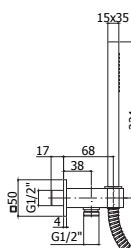

KIT LIQ018..93VAL LIGHT

Finition - Afwerking **EUR**
CR 761,00

LIQ018..
Mitigeur thermostatique encastré
a/inverseur LIGHT - deux sorties -
complet.

LIQ018CR Inbouwthermostaat m/
omsteller LIGHT - 2 uitgangen -
compleet.

ZSOF034..

Bras de douche L.400mm.
Douchearm L.400mm.

ZSOF093..

Douche de tête BAHAMAS métal.
d.230mm - easy clean. Livré avec
réducteur de débit 9l/min.

Hoofddouche BAHAMAS metaal.
d.230mm - easy clean. Geleverd met
debietbegrenzer van 9L/min.

ZDUP094..-VAL

Set de douche encastré: ZDOC067CR
douchette MASTER métal +
ZFLO031AG flexible PVC Silver 1,50M
+ ZSUP031CRVAL coude d'alimentation
fixe avec support douchette intégré +
clapet anti-retour.

Inbouw doucheset: ZDOC067CR
handdouche MASTER metaal +
ZFLO031AG doucheslang PVC
Silver 1,50M + ZSUP031CRVAL
aansluitbocht m/geïntegreerde vaste
handdouchehouder + terugslagklep.

KITLIQ518..93VAL LIGHT

Finition - Afwerking **EUR**
CR 776,00

LIQ518..
Mitigeur thermostatique encastré
a/inverseur LIGHT - deux sorties -
complet.

Inbouwthermostaat m/omsteller LIGHT
- 2 uitgangen - compleet.

ZSOF034..

Bras de douche L.400mm.
Douchearm L.400mm.

ZSOF093..

Douche de tête BAHAMAS métal.
d.230mm - easy clean. Livré avec
réducteur de débit 9l/min.

Hoofddouche BAHAMAS metaal.
d.230mm - easy clean. Geleverd met
debietbegrenzer van 9L/min.

ZDUP094..-VAL

Set de douche encastré: ZDOC067CR
douchette MASTER métal +
ZFLO031AG flexible PVC Silver 1,50M
+ ZSUP031CRVAL coude d'alimentation
fixe avec support douchette intégré +
clapet anti-retour.

Inbouw doucheset: ZDOC067CR
handdouche MASTER metaal +
ZFLO031AG doucheslang PVC
Silver 1,50M + ZSUP031CRVAL
aansluitbocht m/geïntegreerde vaste
handdouchehouder + terugslagklep.