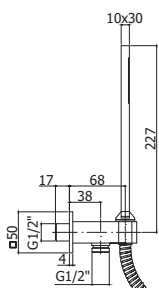

KITCPT018... Finition - Afwerking EUR

CPBOX001 CR 1.399,00
NO 1.713,00
ST 1.936,00

Boîte d'encastrement pour les mitigeurs de douche.
Universele inbouwbox voor douchemengkranen.

CPT018..
Kit de finition pour mitigeur de douche thermostatique avec 2 boutons poussoir inverseur et plaque murale en métal Ø 180 (2 sorties).
Inbouwset voor thermostatische douchemengkraan met 2 omsteldrukknoppen en metalen muurplaat Ø 180 (2 uitgangen).