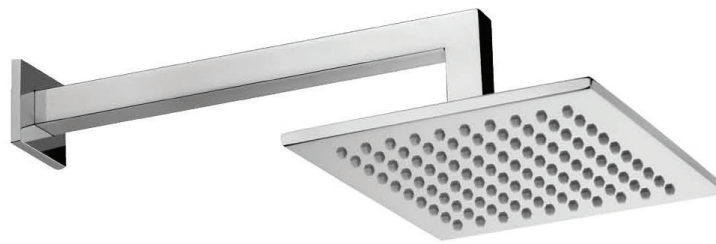

sets de douche

douchesets

SETS DE DOUCHE complet
Volledige **DOUCHESETS**:

- “ LEQ “ LEVEL Thermostatique/Thermostaat
“ LIQ “ LIGHT Thermostatique/Thermostaat

La série **SETS DE DOUCHE** est disponible en:
De serie **DOUCHESETS** is beschikbaar in:

ZSOF034..
Bras de douche luxe L.400mm.
Luxe douchearm L.400mm.

ZSOF074..
Douche de tête MASTER Ø 225mm
x 1/2" en métal. Antitartre, épaisseur
8mm, accessible pour nettoyage. Livré
avec réducteur de débit 9l/min.
MASTER kalkwerende, ronde
hoofddouche Ø 225mm x 1/2" in metaal,
8mm dik, toegankelijk voor reiniging.
Geleverd met debietbegrenzer van 9L/
min.

ZDUP094..-VAL
Set de douche encastré: ZDOC067
douchette MASTER métal + flexible
PVC 1,50M + ZSUP031 coude
d'alimentation fixe avec support
douchette intégré + clapet anti-retour.
Inbouw doucheset: ZDOC067
handdouche MASTER metaal +
doucheslang PVC 1,50M + ZSUP031
aansluitbocht m/geïntegreerde vaste
handdouchehouder + terugslagklep.
Handdoucheset.

Inbouw douchethermostaat met
omsteller LIGHT - 2 uitgangen -
compleet.

ZSOF034..
Bras de douche luxe L.400mm.
Luxe douchearm L.400mm.

ZSOF074..
Douche de tête MASTER Ø 225mm
x 1/2" en métal. Antitartre, épaisseur
8mm, accessible pour nettoyage. Livré
avec réducteur de débit 9l/min.
MASTER kalkwerende, ronde
hoofddouche Ø 225mm x 1/2" in metaal,
8mm dik, toegankelijk voor reiniging.
Geleverd met debietbegrenzer van 9L/
min.