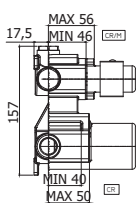

ZSOF063..350
Bras de douche carré QUADRO L.350mm.
QUADRO vierkante douchearm L.350mm.

ZSOF075..
Douche de tête SYNCRO carrée 1/2" en métal, 200x200mm, antitartre, épaisseur 8mm, accessible pour nettoyage. Livré avec réducteur de débit 9l/min.
SYNCRO kalkwerende, vierkante hoofddouche 1/2" in metaal, 200x200mm, 8mm dik, toegankelijk voor reiniging.
Geleverd met debietbegrenzer van 9L/min.