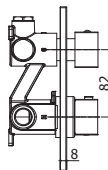

Inbouw doucheset: ZDOC067CR
handdouche MASTER metaal +
ZFLO031AG doucheslang PVC
Silver 1,50M + ZSUP031CRVAL
aansluitbocht m/geïntegreerde vaste
handdouchehouder + terugslagklep.

sets de douche - douchesets

ZSOF063..350
 Bras de douche carré QUADRO L.350mm.
 QUADRO vierkante douchearm L.350mm.

ZSOF075..
 Douche de tête SYNCRO carrée 1/2" en métal, 200x200mm, antitartre, épaisseur 8mm, accessible pour nettoyage. Livré avec réducteur de débit 9l/min.
 SYNCRO kalkwerende, vierkante hoofddouche 1/2" in metaal, 200x200mm, 8mm dik, toegankelijk voor reiniging.
 Geleverd met debietbegrenzer van 9L/min.