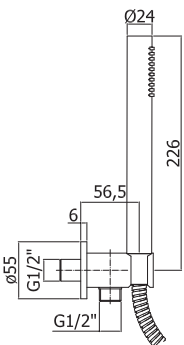

KITLIQ 518..74VAL

LIQ518../M
Mitigeur thermostatique encastré a/
inverseur douche LIGHT deux sorties
- complet.

Inbouw douchethermostaat met
omsteller LIGHT - 2 uitgangen -
compleet.

ZSOF034..
Bras de douche luxe L.400mm.
Luxe douchearm L.400mm.

ZSOF074..
Douche de tête MASTER Ø 225mm
x 1/2" en métal. Antitartre, épaisseur
8mm, accessible pour nettoyage. Livré
avec réducteur de débit 9l/min.
MASTER kalkwerende, ronde
hoofddouche Ø 225mm x 1/2" in metaal,
8mm dik, toegankelijk voor reiniging.
Geleverd met debietbegrenzer van 9L/
min.

ZDUP094..-VAL
Set de douche encastré: ZDOC067
douchette MASTER métal + flexible
PVC 1,50M + ZSUP031 coude
d'alimentation fixe avec support
douchette intégré + clapet anti-retour.
Inbouw doucheset: ZDOC067
handdouche MASTER metaal +
doucheslang PVC 1,50M + ZSUP031
aansluitbocht m/geïntegreerde vaste
handdouchehouder + terugslagklep.

Flexible PVC: BO & NO - ZFLO071 | ST - ZFLO075
Doucheslang PVC: BO & NO - ZFLO071 | ST - ZFLO075

Finition - Afwerking EUR

BO/M	1.035,00
NO/M	1.035,00
ST/M	1.261,00