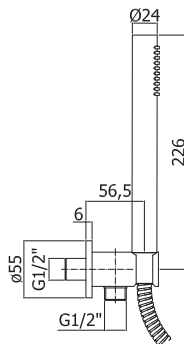

sets de douche - douchesets

KITLIQ 018..74VAL LIGHT

LIQ018..
Mitigeur thermostatique encastré a/
inverseur douche LIGHT deux sorties
- complet.

Inbouw douchethermostaat met
omsteller LIGHT - 2 uitgangen -
compleet.

ZSOF034..
Bras de douche luxe L.400mm.
Luxe douchearm L.400mm.

ZSOF074..
Douche de tête MASTER Ø 225mm
x 1/2" en métal. Antitartre, épaisseur
8mm, accessible pour nettoyage. Livré
avec réducteur de débit 9l/min.
MASTER kalkwerende, ronde
hoofddouche Ø 225mm x 1/2" in metaal,
8mm dik, toegankelijk voor reiniging.
Geleverd met debietbegrenzer van 9L/
min.

ZDUP094..-VAL
Set de douche encastré: ZDOC067
douchette MASTER métal + flexible
PVC 1,50M + ZSUP031 coude
d'alimentation fixe avec support
douchette intégré + clapet anti-retour.
Inbouw doucheset: ZDOC067
handdouche MASTER metaal +
doucheslang PVC 1,50M + ZSUP031
aansluitbocht m/geïntegreerde vaste
handdouchehouder + terugslagklep.
Handdoucheset.

Flexible PVC: BO & NO - ZFLO071 | ST - ZFLO075
Doucheslang PVC: BO & NO - ZFLO071 | ST - ZFLO075

Finition - Afwerking EUR

BO	1.016,00
NO	1.016,00
ST	1.219,00