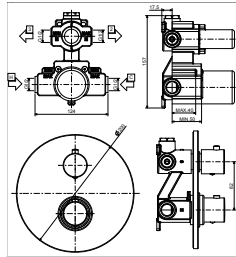

sets de douche - douchesets

KITLIQ 018..74VAL LIGHT

LIQ018..
Mitigeur thermostatique encastré a/
inverseur douche LIGHT deux sorties
- complet.

Inbouw douchethermostaat met
omsteller LIGHT - 2 uitgangen -
compleet.

ZSOF034..
Bras de douche luxe L.400mm.
Luxe douchearm L.400mm.

ZSOF074..
Douche de tête MASTER Ø 225mm
x 1/2" en métal. Antitartre, épaisseur
8mm, accessible pour nettoyage. Livré
avec réducteur de débit 9l/min.
MASTER kalkwerende, ronde
hoofddouche Ø 225mm x 1/2" in metaal,
8mm dik, toegankelijk voor reiniging.
Geleverd met debietbegrenzer van 9L/
min.

ZDUP094..-VAL
Set de douche encastré: ZDOC067
douchette MASTER métal + flexible
PVC 1,50M + ZSUP031 coude
d'alimentation fixe avec support
douchette intégré + clapet anti-retour.
Inbouw doucheset: ZDOC067
handdouche MASTER metaal +
doucheslang PVC 1,50M + ZSUP031
aansluitbocht m/geïntegreerde vaste
handdouchehouder + terugslagklep.
Handdoucheset.

Flexible PVC: BO & NO - ZFLO071 | ST - ZFLO075
Doucheslang PVC: BO & NO - ZFLO071 | ST - ZFLO075

Finition - Afwerking EUR

BO	1.016,00
NO	1.016,00
ST	1.219,00