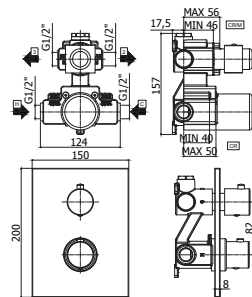

KITLIQ 518..74VAL

LIQ518../M
Mitigeur thermostatique encastré a/
inverseur douche LIGHT deux sorties
- complet.

Inbouw douchethermostaat met
omsteller LIGHT - 2 uitgangen -
compleet.

ZSOF034..
Bras de douche luxe L.400mm.
Luxe douchearm L.400mm.

ZSOF074..
Douche de tête MASTER Ø 225mm
x 1/2" en métal. Antitartre, épaisseur
8mm, accessible pour nettoyage. Livré
avec réducteur de débit 9l/min.
MASTER kalkwerende, ronde
hoofddouche Ø 225mm x 1/2" in metaal,
8mm dik, toegankelijk voor reiniging.
Geleverd met debietbegrenzer van 9L/
min.

ZDUP094..-VAL
Set de douche encastré: ZDOC067
douchette MASTER métal + flexible
PVC 1,50M + ZSUP031 coude
d'alimentation fixe avec support
douchette intégré + clapet anti-retour.
Inbouw doucheset: ZDOC067
handdouche MASTER metaal +
doucheslang PVC 1,50M + ZSUP031
aansluitbocht m/geïntegreerde vaste
handdouchehouder + terugslagklep.

Flexible PVC: BO & NO - ZFLO071 | ST - ZFLO075
Doucheslang PVC: BO & NO - ZFLO071 | ST - ZFLO075

Finition - Afwerking EUR

BO/M	1.035,00
NO/M	1.035,00
ST/M	1.261,00