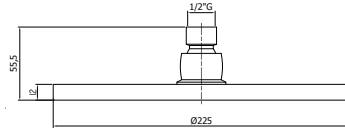

sets de douche - douchesets

KITLIQ 018..74VAL LIGHT

LIQ018..
Mitigeur thermostatique encastré a/
inverseur douche LIGHT deux sorties
- complet.

Inbouw douchethermostaat met
omsteller LIGHT - 2 uitgangen -
compleet.

ZSOF034..
Bras de douche luxe L.400mm.
Luxe douchearm L.400mm.

ZSOF074..
Douche de tête MASTER Ø 225mm
x 1/2" en métal. Antitartre, épaisseur
8mm, accessible pour nettoyage. Livré
avec réducteur de débit 9l/min.
MASTER kalkwerende, ronde
hoofddouche Ø 225mm x 1/2" in metaal,
8mm dik, toegankelijk voor reiniging.
Geleverd met debietbegrenzer van 9L/
min.

ZDUP094..-VAL
Set de douche encastré: ZDOC067
douchette MASTER métal + flexible
PVC 1,50M + ZSUP031 coude
d'alimentation fixe avec support
douchette intégré + clapet anti-retour.
Inbouw doucheset: ZDOC067
handdouche MASTER metaal +
doucheslang PVC 1,50M + ZSUP031
aansluitbocht m/geïntegreerde vaste
handdouchehouder + terugslagklep.
Handdoucheset.

Flexible PVC: BO & NO - ZFLO071 | ST - ZFLO075
Doucheslang PVC: BO & NO - ZFLO071 | ST - ZFLO075

Finition - Afwerking EUR

BO	1.016,00
NO	1.016,00
ST	1.219,00