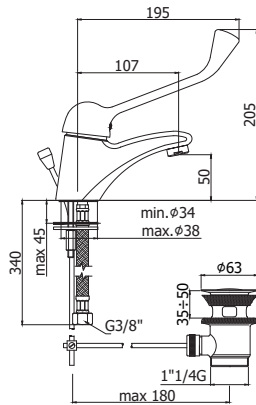

ND 301..
Mitigeur lavabo avec levier commande au coude. Sans vidage aut.
Wastafelmengkraan met elleboogbediening. Zonder aut. lediging.

Finition - Afwerking EUR
CR 122,00

ND 305..
Mitigeur lavabo avec vidage automatique 1"1/4 et levier commande au coude.
Wastafelmengkraan met aut. lediging 1"1/4 en elleboogbediening.

CR 147,00