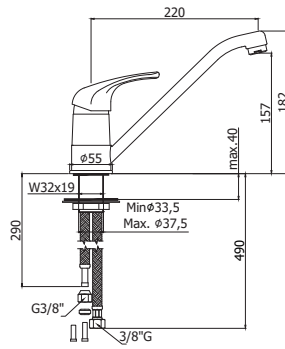

nettuno due

ND 195..

Mitigeur cuisine avec bec orientable - basse pression.
Keukenmengkraan met draaibare uitloop - lage druk.

Finition - Afwerking EUR

CR 154,00