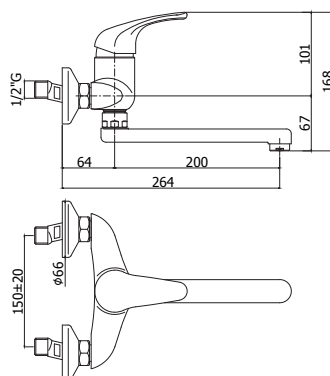

ND 161..
Mitigeur cuisine apparent avec bec
tube orientable L.200mm.
Opbouw keukenmengkraan met
draaibare, getrokken uitloop L.200mm.

Finiton - Afwerking **EUR**
CR **142,00**

ND 160..
Mitigeur cuisine apparent avec bec
tube orientable L.150mm.
Opbouw keukenmengkraan met
draaibare, getrokken uitloop L.150mm.

CR **147,00**