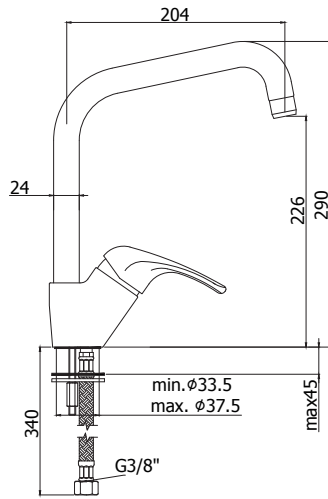

nettuno due

ND 180..

Mitigeur cuisine avec bec haut, orientable.
Keukenmengkraan met hoge draaibare uitloop.

Finition - Afwerking **EUR**
CR **141,00**