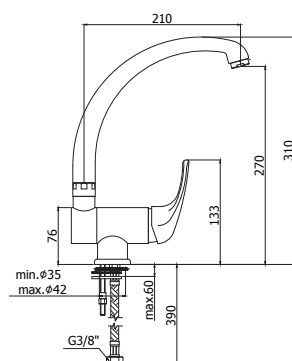

ND 189..

Mitigeur cuisine avec bec inclinable pour montage devant fenêtre.
Neerklapbare keukenmengkraan geschikt voor plaatsing voor raam.

Finition - Afwerking **EUR**
CR **236,00**