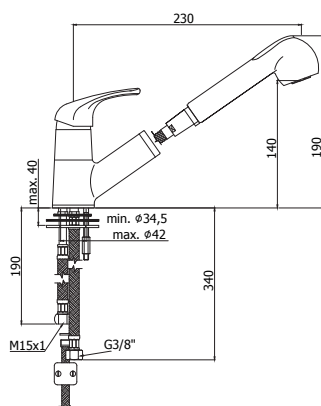

ND 183..

Mitigeur cuisine avec douchette extractible 2 jets.
Keukenmengkraan met uittrekbare sproeier 2 stralen.

Finition - Afwerking **EUR**
CR **186,00**