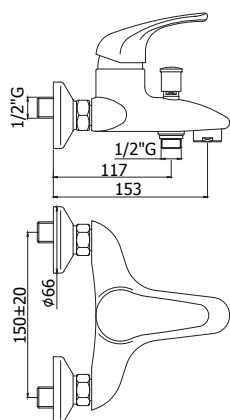

ND 026..
Mitigeur bain/douche avec douchette
Trieste Bis et support douchette fixe.
Bad/douchemengkraan met handdouche
Trieste Bis en vaste handdouchehouder.

Finiton - Afwerking **EUR**
CR **186,00**