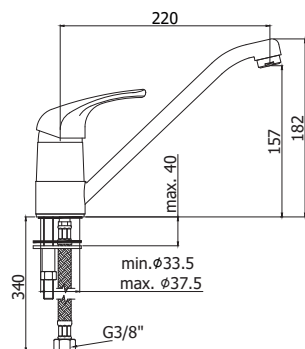

ND 182T..

Mitigeur cuisine avec bec tube, orientable.
Keukenmengkraan met draaibare, getrokken uitloop.

Finition - Afwerking **EUR**
CR **126,00**