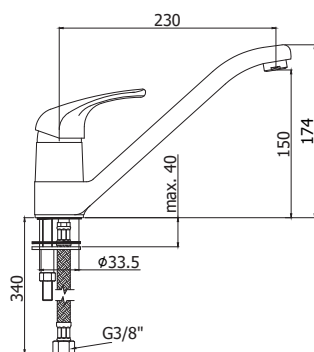

## ND 181..

Mitigeur cuisine avec bec haut, orientable.  
Keukenmengkraan met "C" uitloop.

**Finition - Afwerking** **EUR**  
**CR** **136,00**