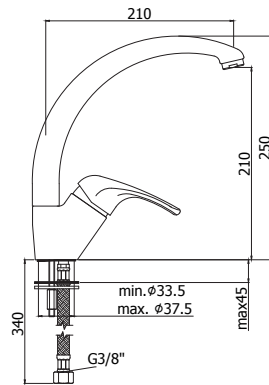

ND 181..

Mitigeur cuisine avec bec haut, orientable.
Keukenmengkraan met "C" uitloop.

Finition - Afwerking **EUR**
CR **136,00**