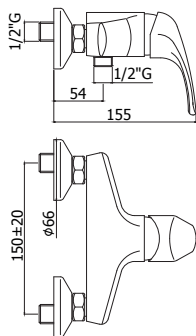

ND 168..
Mitigeur de douche apparent 1/2" nu.
Opbouw douchemengkraan 1/2" naakt.

Finiton - Afwerking **EUR**
CR **127,00**