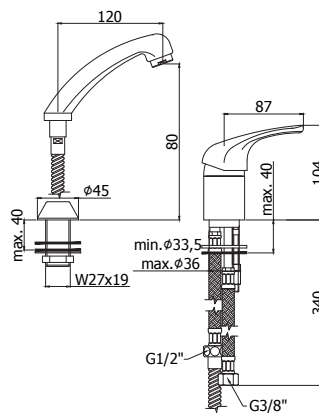

ND 087..
Mitigeur avec douchette pour coiffeur.
Mengkraan met kappershanddouché.

Finition - Afwerking EUR
CR 188,00