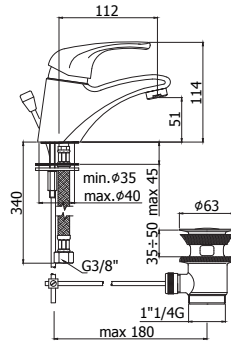

# nettuno due

**ND 071..**  
 Mitigeur lavabo sans vidage.  
 Wastafelmengkraan zonder lediging.

**Finition - Afwerking** EUR  
 CR 103,00

**ND 075..**  
 Mitigeur lavabo avec vidage aut. 1"1/4.  
 Wastafelmengkraan met aut. lediging 1"1/4.