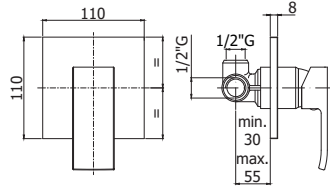

EL 010.. / EF 010..

Mitigeur encastré douche 1/2" complet.
Inbouw douchemengkraan 1/2" compleet.

Finition - Afwerking EUR

	CR	109,00
	CR/M	139,00
	NO/M	180,00

	CR/M	109,00
	NO/M	139,00

*Tableau de compatibilité (v. pag.24)
*Compatibiliteitsoverzicht (zie pag.24)

* CR avec plaque murale en ABS-chromé - CR/M-NO/M avec plaque murale en inox chromé - noir mat
* CR met ABS chroom muurplaat - CR/M-NO/M met RVS muurplaat

ZPRO 013..

Rallonge pour art. 010
• L.43mm
Verlengstuk voor art. 010
• L.43mm

CR	82,00
NO	107,00

EL 018.. / EF 018..

Mitigeur encastré douche 1/2" complet
(2 sorties) avec manette inverseur.
Inbouw douchemengkraan 1/2" compleet
(2 uitgangen) met omstelgreep.