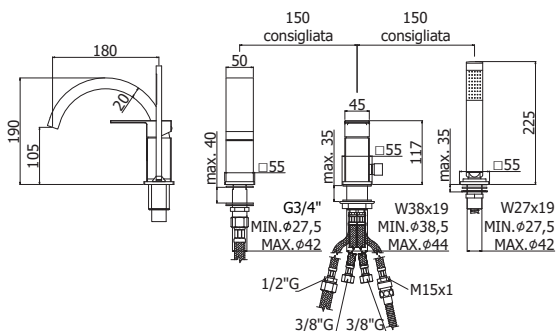

EL 040.. / EF 040..

Mitigeur 3 trous pour montage sur gorge complet.
3-gats badmengkraan voor badrandmontage compleet.

	CR	728,00
	NO	946,00

Elle

	CR	728,00

Effe

EL 041.. / EF 041..

Mitigeur 2 trous pour montage sur gorge (sans bec). Arrivée d'eau par le trop-plein (pas inclus).
2-gats badmengkraan voor badrandmontage (zonder uitloop).
Vulling via overloop (niet inbegrepen).

Finiton - Afwerking EUR

	CR	451,00

Elle

	CR	451,00

Effe