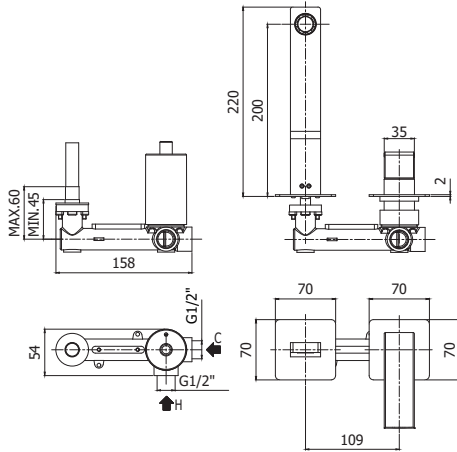

EL 104.. 70 / EF 104.. 70

Mitigeur lavabo encastré complet avec bec 150mm et 2 rosaces carrées de 70mm.
Inbouw wastafelkraan compleet met uitloop 150mm en 2 vierkante rozetten van 70mm.

EL 105.. 70 / EF 105.. 70

Mitigeur lavabo encastré complet avec bec 200mm et 2 rosaces carrées de 70mm.
Inbouw wastafelkraan compleet met uitloop 200mm en 2 vierkante rozetten van 70mm.

EL 106.. 70 / EF 106.. 70

Mitigeur lavabo encastré complet avec bec 240mm et 2 rosaces carrées de 70mm.
Inbouw wastafelkraan compleet met uitloop 240mm en 2 vierkante rozetten van 70mm.

ZPRO 088..

Set de rallonge avec inverseur pour art. 104..70-105..70-106..70
• L.45mm
Verlengset met omsteller voor art. 104..70-105..70-106..70
• L.45mm

Finition - Afwerking EUR

CR 439,00
NO 572,00

Elle

CR 439,00

Effe

CR 451,00
NO 585,00

Elle

CR 451,00

Effe

CR 504,00
NO 655,00

Elle

CR 504,00

Effe