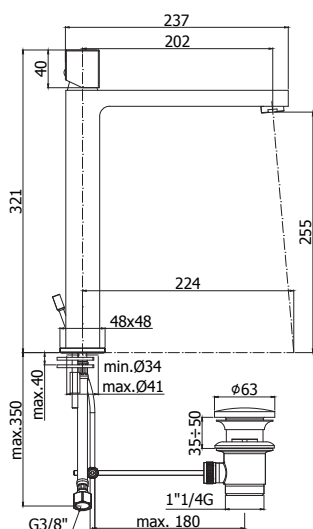

ELX 081..

Mitigeur rehaussé lavabo sans vidage.
Verhoogde wastafelmengkraan zonder lediging.

Finition - Afwerking **EUR**

CR 440,00

ELX 085..

Mitigeur lavabo rehaussé avec vidage aut. 1" 1/4.
Verhoogde wastafelmengkraan met automatische lediging 1" 1/4.

CR 474,00