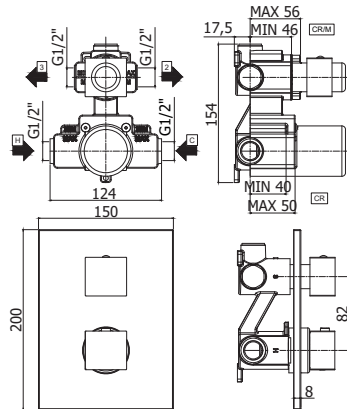

robinets thermostatiques - thermostatische kranen

* CR avec plaque murale en ABS-chromé - CR/M-NO/M avec plaque murale en inox chromé - noir mat
* CR met ABS chroom muurplaat - CR/M-NO/M met RVS muurplaat

LEQ 518..

Thermostatique de douche encastré avec inverseur (2 voies) - complet.
Inbouw douchethermostaat met omsteller (2 uitgangen) - compleet.

Finition - Afwerking EUR

CR	555,00
CR/M	600,00
NO/M	779,00

ZPRO 074..

Rallonge pour art. 518
• L.20mm
Verlengstuk voor art. 518
• L.20mm

CR	275,00
NO	356,00