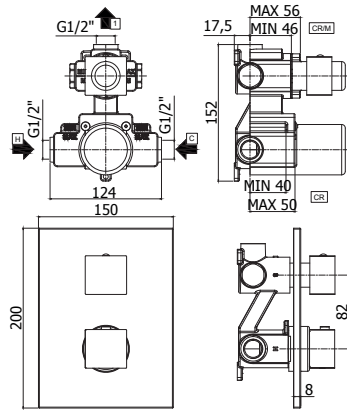

robinets thermostatiques - thermostatische kranen

* CR avec plaque murale en ABS-chromé - CR/M-NO/M avec plaque murale en inox chromé - noir mat
* CR met ABS chroom muurplaat - CR/M-NO/M met RVS muurplaat

LEQ 513..

Thermostatique de douche encastré complet. 1 fonction = robinet d'arrêt.
Inbouw douchethermostaat compleet. 1 functie = stopkraan.

Finition - Afwerking EUR

CR	457,00
CR/M	498,00
NO/M	647,00

ZPRO 072..

Rallonge pour art. 513
• L.20mm
Verlengstuk voor art. 513
• L.20mm

CR	271,00