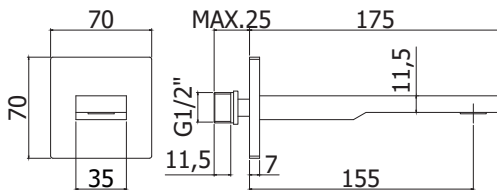

ZBOC 120..

Bec mural rectangulaire 1/2" x l. 155 mm, avec mousseur Ø 24mm et plaque murale carré (70x70mm).
Rechthoekige muuruitloop 1/2" x l. 155mm met muurplaat (70x70mm) en mousseur Ø 24mm.

Finition - Afwerking EUR

CR	341,00
NO	443,00