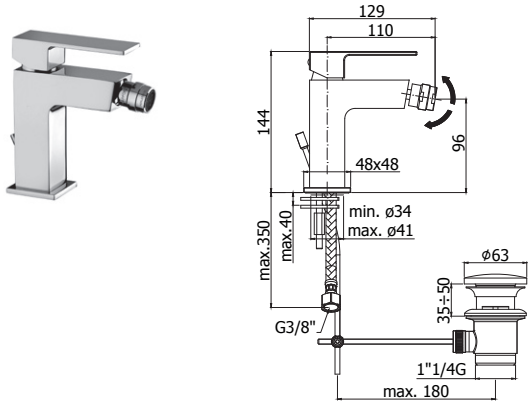

EL 131.. / EF 131..

Mitigeur bidet sans vidage.
Bidet mengkraan zonder lediging.

EL 131K.. / EF 131K..

Mitigeur bidet avec clic-clac 1" 1/4.
Bidet mengkraan met clic-clac 1" 1/4.

EL 135.. / EF 135..

Mitigeur bidet avec vidage aut. 1" 1/4.
Bidet mengkraan met aut. lediging 1" 1/4.

Finition - Afwerking **EUR**

	CR	203,00
	NO	264,00
	CR	203,00
	CR	249,00
	CR	249,00
	CR	237,00
	NO	308,00
	CR	237,00