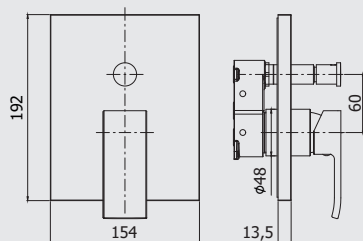

EL BOX015.. / EF BOX015..

Kit d'installation pour mitigeur douche (avec inverseur) avec poignée et plaque murale ABS 154 x 192mm.
Inbouwset voor douchemengkraan met omsteller, hendel en ABS muurplaat 154 x 192mm.

Finition - Afwerking **EUR**
CR NO/M 231,00
388,00

CR 231,00

ZPRO BOX015..

Set de rallonge avec inverseur pour art. BOX015

- L.30mm
- Verlengstuk met omsteller voor art. BOX015
- L.30mm

CR 142,00
NO/M 184,00

*A compléter avec PBOX 001

*Te vervolledigen met PBOX 001