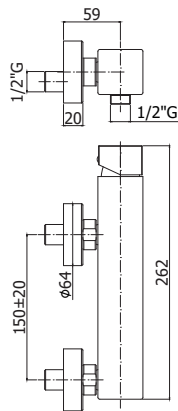

EL 168.. / EF 168..

Mitigeur de douche apparent nu.
Opbouw douchemengkraan naakt.

Finition - Afwerking EUR

CR 257,00
NO 334,00

CR 257,00

EL 168R.. / EF 168R..

Mitigeur de douche apparent avec connexion 3/4" au-dessus (pour colonne de douche).
Opbouw douchemengkraan met 3/4" aansluiting bovenaan (voor douchezuil).

CR 261,00

CR 261,00