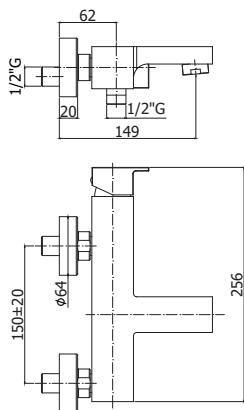

EL 022.. / EF 022..

Mitigeur bain/douche apparent nu.
Bad/douche opbouw mengkraan naakt.

Finiton - Afwerking EUR

	CR	352,00
	NO	458,00

Elle

	CR	352,00

Effe

EL 023.. / EF 023..

Mitigeur bain/douche apparent avec set de douche réglable.
Bad/douche opbouw mengkraan met regelbare doucheset.

	CR	410,00
	NO	532,00

Elle

	CR	410,00

Effe

EL 026.. / EF 026..

Mitigeur bain/douche apparent avec set de douche fixe.
Bad/douche opbouw mengkraan met vaste doucheset.

	CR	402,00

Elle

	CR	402,00

Effe