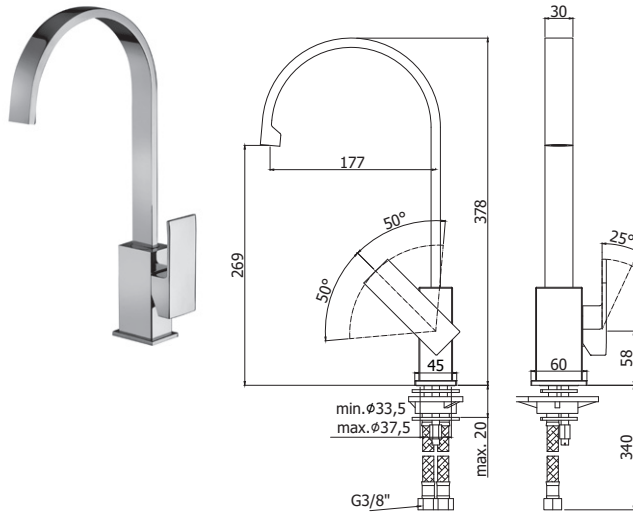

Finition - Afwerking **EUR**

	CR	562,00
	CR	562,00

EL 880.. / EF 880..

Mitigeur cuisine avec bec plat orientable
et mousseur.
Keukenkraan met draaibare, platte uitloop
en mousseur.

Finition - Afwerking **EUR**