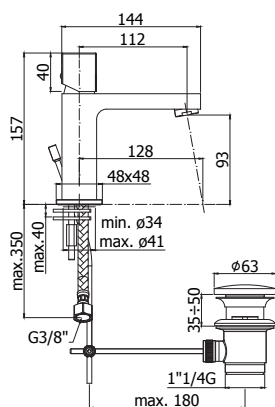

ELX 071..

Mitigeur lavabo sans vidage.
Wastafelmengkraan zonder lediging.

Finition - Afwerking **EUR**

CR 228,00

ELX 075..

Mitigeur lavabo avec vidage aut. 1" 1/4.
Wastafelmengkraan met aut. lediging 1" 1/4.

CR 263,00