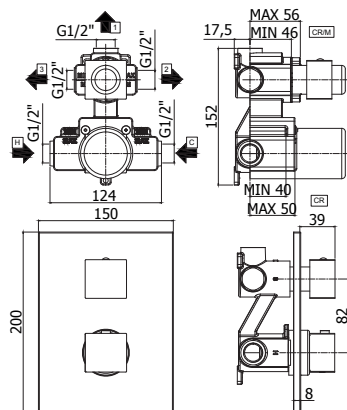

robinets thermostatiques - thermostatische kranen

* CR avec plaque murale en ABS-chromé - CR/M-NO/M avec plaque murale en inox chromé - noir mat
* CR met ABS chroom muurplaat - CR/M-NO/M met RVS muurplaat

LEQ 519..

Thermostatique de douche encastré complet avec inverseur (3 voies).
Inbouw douchethermostaat met omsteller compleet (3 uitgangen).

Finition - Afwerking EUR

CR	555,00
CR/M	600,00
NO/M	779,00

ZPRO 074..

Rallonge pour art. 519
• L.20mm
Verlengstuk voor art. 519
• L.20mm

CR	275,00
NO	356,00