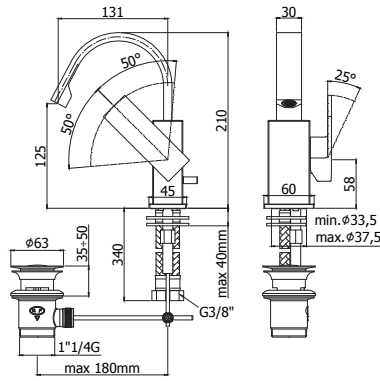

ELX 131..

Mitigeur bidet sans vidage.
Bidet mengkraan zonder lediging.

ELX 135..

Mitigeur bidet avec vidage aut. 1" 1/4.
Bidet mengkraan met met aut. lediging 1" 1/4.

Finition - Afwerking **EUR**

	CR	228,00
	CR	263,00