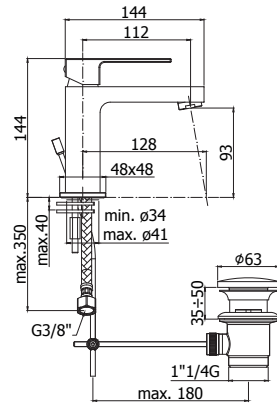

VARIANTS VARIANTEN

EL
MANETTE ELLE
ELLE HENDEL

EF
MANETTE EFFE
EFFE HENDEL

ELX
MANETTE CUBO
CUBO HENDEL

Cette série est agréée Belgaqua selon la norme EN17/17.
www.belgaqua.be
Deze reeks is Belgaqua gekeurd volgens norm EN17/17.