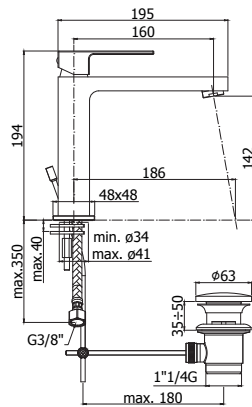

	CR	249,00

	CR	249,00

EL 075.. / EF 075..

Mitigeur lavabo avec vidage automatique 1" 1/4.
Wastafelmengkraan met aut. lediging 1" 1/4.

	CR	237,00
	NO	308,00

	CR	237,00

EL 074.. / EF 074..

Mitigeur lavabo semi-rehaussé sans vidage.
Half verhoogde wastafelmengkraan zonder lediging.