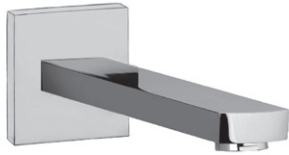

Rallonge pour art. 519
 • L.20mm
 Verlengstuk voor art. 519
 • L.20mm

CR	275,00
NO	356,00

ZBOC 111..

Bec mural rectangulaire 1/2" x l. 197 mm, avec mousseur Ø 28mm et plaque murale carré (70x70mm).
 Rechthoekige muuruitloop 1/2" x l. 197mm met muurplaat (70x70mm) en mousseur Ø 28mm.