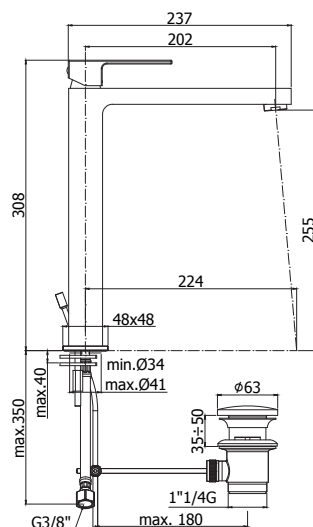

EL 081.. / EF 081..

Mitigeur lavabo corps rehaussé, sans vidage.
Verhoogde wastafelmengkraan, zonder lediging.

Finition - Afwerking EUR

	CR	416,00
	NO	541,00

	CR	416,00

EL 081K.. / EF 081K..

Mitigeur lavabo corps rehaussé, avec clic-clac 1" 1/4.
Verhoogde wastafelmengkraan, met clic-clac 1" 1/4.

	CR	462,00

	CR	462,00

EL 085.. / EF 085..

Mitigeur lavabo corps rehaussé avec vidage aut. 1" 1/4.
Verhoogde wastafelmengkraan met aut. lediging 1" 1/4.

	CR	450,00
	NO	583,00

	CR	450,00