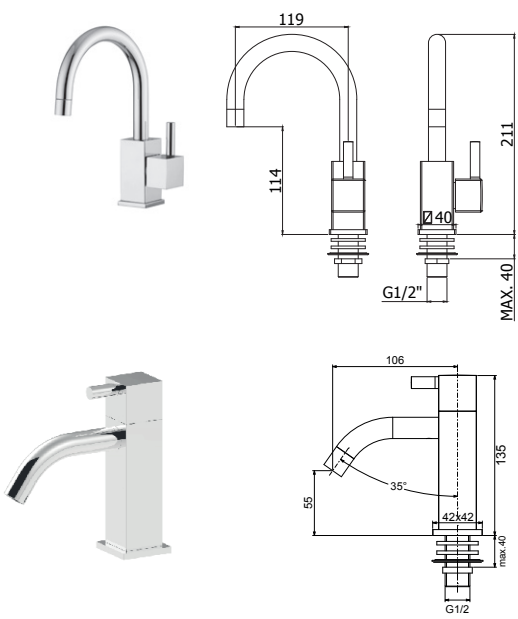

Mitigeur 2 trous pour montage sur gorge (sans bec). Arrivée d'eau par le trop-plein (pas inclus).
2-gats badmengkraan voor badrandmontage (zonder uitloop).
Vulling via overloop (niet inbegrepen).

Finiton - Afwerking EUR

	CR	451,00
--	-----------	---------------

Elle

	CR	451,00
--	-----------	---------------

Effe

EL 033.. / EF 033..

Mitigeur bain/douche pose libre avec inverseur et douchette (avec set d'encastrement). Avec raccords à connexion rapide.
 Vrijstaane bad/douchemengkraan met omsteller en handdouche (met inbouwdeel). Met "fast-push" aansluiting.

Finition - Afwerking EUR

	CR	2.628,00
	CR	2.628,00

LEA 091..

Robinet lave-mains 1/2" avec bec orientable, et cartouche céramique.
 Toiletkraan 1/2" met draibare uitloop en keramisch binnenwerk.

Finition - Afwerking EUR