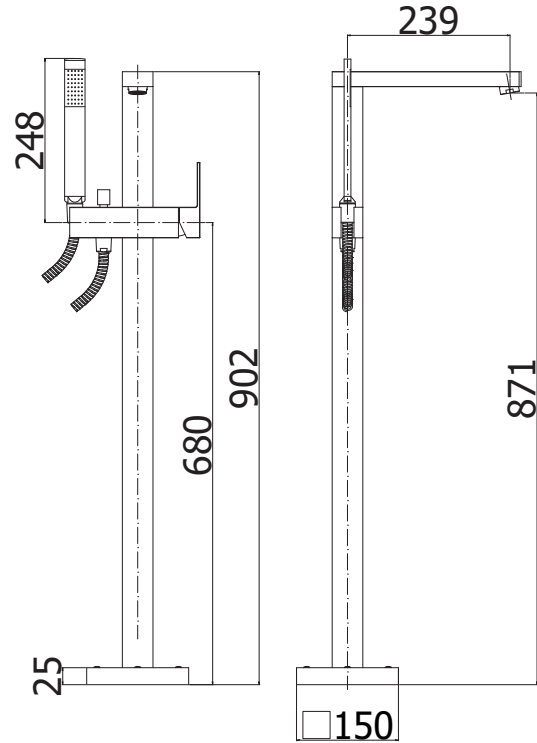

Finition - Afwerking EUR

	CR	2.628,00
	CR	2.628,00

LEA 091..

Robinet lave-mains 1/2" avec bec orientable, et cartouche céramique.
Toiletkraan 1/2" met draibare uitloop en keramisch binnenwerk.

Finition - Afwerking EUR

	CR	213,00

LEA 090..

Robinet lave-mains 1/2".
Fonteinkraan 1/2".

Finition - Afwerking EUR

	CR	212,00