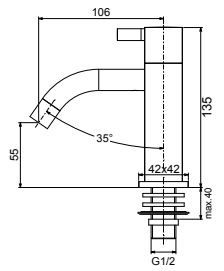

Finition - Afwerking EUR

	CR	2.628,00
	CR	2.628,00

LEA 091..

Robinet lave-mains 1/2" avec bec orientable, et cartouche céramique.
Toiletkraan 1/2" met draibare uitloop en keramisch binnenwerk.

Finition - Afwerking EUR

	CR	213,00

LEA 090..

Robinet lave-mains 1/2".
Fonteinkraan 1/2".

Finition - Afwerking EUR

	CR	212,00