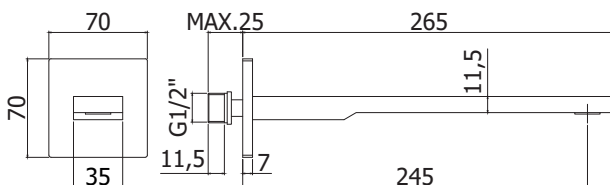

ZBOC 122..

Bec mural rectangulaire 1/2" x l. 245 mm, avec mousseur Ø 24mm et plaque murale carré (70x70mm).
Rechthoekige muuruitloop 1/2" x l. 245mm met muurplaat (70x70mm) en mousseur Ø 24mm.

Finition - Afwerking EUR

CR	422,00
NO	549,00