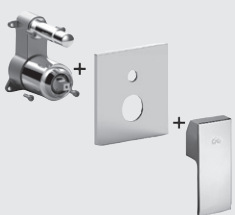

EL BOX015.. / EF BOX015..

Kit d'installation pour mitigeur douche (avec inverseur) avec poignée et plaque murale ABS 154 x 192mm.
Inbouwset voor douchemengkraan met omsteller, hendel en ABS muurplaat 154 x 192mm.

Finition - Afwerking **EUR**
CR NO/M 231,00
388,00

CR 231,00

ZPRO BOX015..

Set de rallonge avec inverseur pour art. BOX015

- L.30mm
- Verlengstuk met omsteller voor art. BOX015
- L.30mm

CR 142,00
NO/M 184,00

*A compléter avec PBOX 001

*Te vervolledigen met PBOX 001