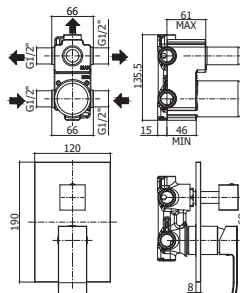

Finition - Afwerking EUR

	CR	349,00
	CR/M	416,00
	NO/M	541,00

	CR	349,00
	CR/M	416,00

*Tableau de compatibilité (v. pag.24)
*Compatibiliteitsoverzicht (zie pag.24)

* CR avec plaque murale en ABS-chromé - CR/M-NO/M avec plaque murale en inox chromé - noir mat
* CR met ABS chroom muurplaat - CR/M-NO/M met RVS muurplaat

ZPRO 068..

Rallonge pour art. 018-019
• L.30mm
Verlengstuk voor art. 018-019
• L.30mm

CR	98,00
NO	126,00