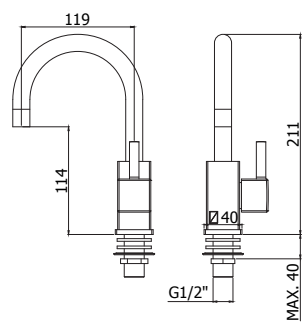

Finition - Afwerking EUR

	CR	2.628,00
	CR	2.628,00

LEA 091..

Robinet lave-mains 1/2" avec bec orientable, et cartouche céramique.
Toiletkraan 1/2" met draibare uitloop en keramisch binnenwerk.

Finition - Afwerking EUR

	CR	213,00

LEA 090..

Robinet lave-mains 1/2".
Fonteinkraan 1/2".

Finition - Afwerking EUR

	CR	212,00