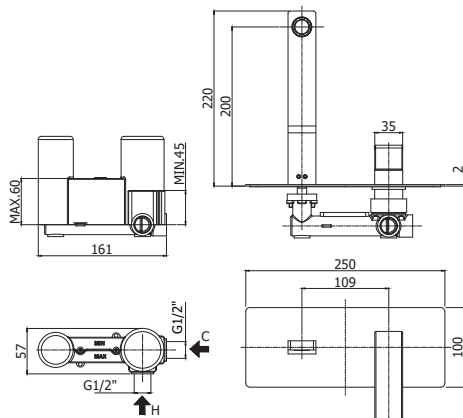

EL 104.. / EF 104..

Mitigeur lavabo encastré complet avec bec 150mm et plaque rectangulaire.
Inbouw wastafelkraan compleet met uitloop 150mm en rechthoekige muurplaat.

EL 105.. / EF 105..

Mitigeur lavabo encastré complet avec bec 200mm et plaque rectangulaire.
Inbouw wastafelkraan compleet met uitloop 200mm en rechthoekige muurplaat.

EL 106.. / EF 106..

Mitigeur lavabo encastré complet avec bec 240mm et plaque rectangulaire.
Inbouw wastafelkraan compleet met uitloop 240mm en rechthoekige muurplaat.

ZPRO 088..

Set de rallonge avec inverseur pour art.104-105-106
• L.45mm
Verlengset met omsteller voor art. 104-105-106
• L.45mm

Finition - Afwerking EUR

CR 458,00

Elle

CR 458,00

Effe

CR 469,00

Elle

CR 469,00

Effe

CR 522,00

Elle

CR 522,00

Effe