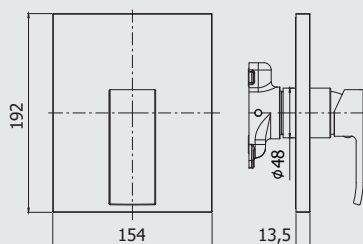

EL BOX010.. / EF BOX010..

Kit d'installation pour robinet de douche (sans inverseur) avec poignée et plaque murale en ABS 154 x 192mm.
Inbouwset voor douchemengkraan (zonder omsteller) met hendel en ABS muurplaat 154 x 192mm.

Finition - Afwerking **EUR**
CR 180,00

CR 180,00

ZPRO BOX010..

Rallonge pour art. BOX010

- L.30mm
- Verlengstuk voor art. BOX010
- L.30mm

CR 76,00

*A compléter avec PBOX 001

*Te vervolledigen met PBOX 001