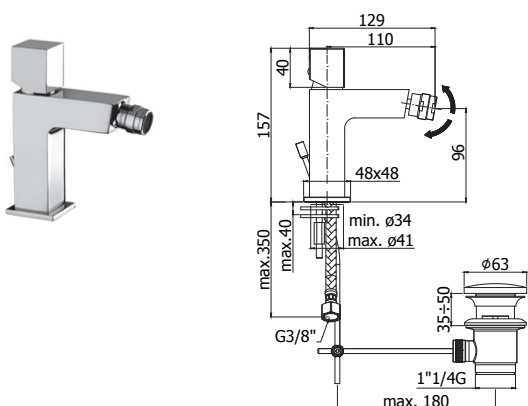

ELX 131..

Mitigeur bidet sans vidage.
Bidet mengkraan zonder lediging.

ELX 135..

Mitigeur bidet avec vidage aut. 1" 1/4.
Bidet mengkraan met met aut. lediging 1" 1/4.

Finition - Afwerking **EUR**

	CR	228,00
	CR	263,00