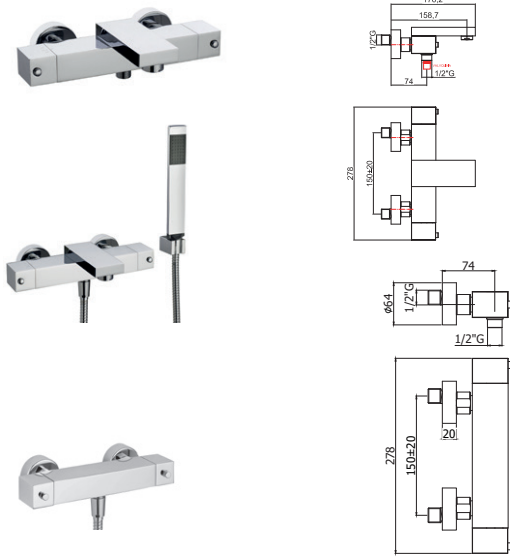

robinets thermostatiques - thermostatische kranen

LEQ 022..

Mitigeur thermostatique bain/douche apparent nu.
Bad/douche opbouw thermostaatmengkraan naakt.

Finition - Afwerking EUR

CR 493,00

LEQ 026..

Mitigeur thermostatique bain/douche apparent avec set de douche fixe.
Bad/douche opbouw thermostaatmengkraan met vaste doucheset.

Finition - Afwerking EUR

CR 551,00

LEQ 268..

Thermostatique de douche apparent avec connexion 1/2", avec limiteur de débit ECOSTOP. Nu.
Opbouw douchethermostaat met 1/2" aansluiting, en ECOSTOP debietbegrenzer. Naakt.

Finition - Afwerking EUR

CR 457,00

NO 594,00