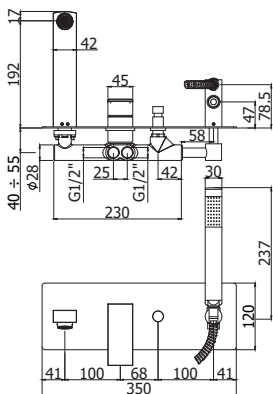

EL 001.. / EF 001..

Mitigeur encastré bain complet avec inverseur, bec et set de douche.
Complete inbouw bad/douchemengkraan met omsteller, uitloop en doucheset.

Finiton - Afwerking EUR

	CR	720,00
	NO	936,00

Elle

	CR	720,00

Effe

ZPRO 056..

Rallonge pour art. 001
• L.20mm
Verlengstuk voor art. 001
• L.20mm

CR	176,00
NO	228,00