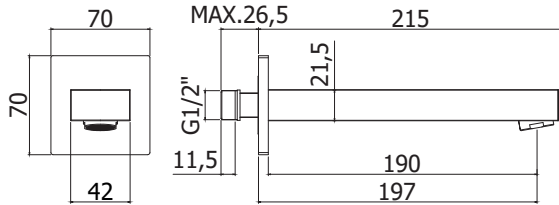

Rallonge pour art. 519
 • L.20mm
 Verlengstuk voor art. 519
 • L.20mm

CR	275,00
NO	356,00

ZBOC 111..

Bec mural rectangulaire 1/2" x l. 197 mm, avec mousseur Ø 28mm et plaque murale carré (70x70mm).
 Rechthoekige muuruitloop 1/2" x l. 197mm met muurplaat (70x70mm) en mousseur Ø 28mm.