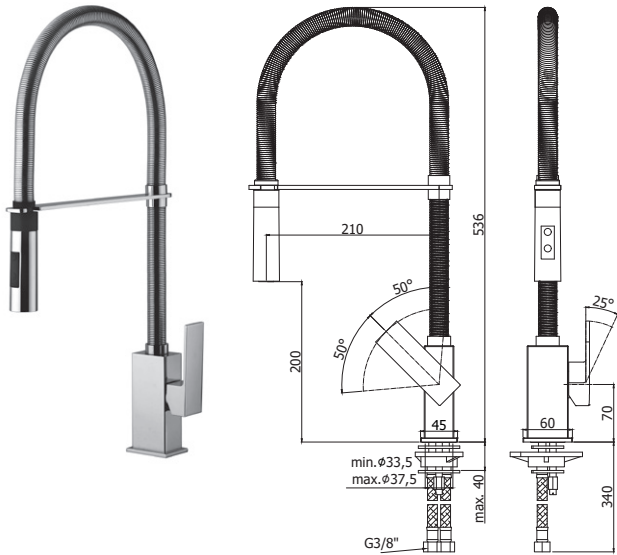

EL 179.. / EF 179..

Mitigeur professionnel avec douchette
Minimal ABS (2 jets).
Professionele keukenmengkraan met
Minimal ABS sproeier (2 stralen).

Finition - Afwerking **EUR**

	CR	562,00
	CR	562,00