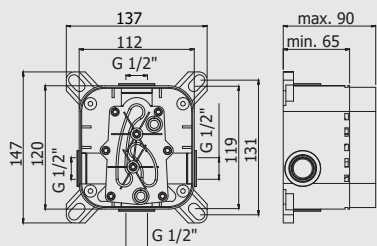

video instruction pour la Pbox.
video instructie voor Pbox.

*A compléter avec EL-EF BOX010 - EL-EF BOX015

*Te vervolledigen met EL-EF BOX010 - EL-EF BOX015

PBOX 001

Boîte d'encastement universelle pour les mitigeurs douche.
Universele inbouwbox voor douchemengkranen.

Finition - Afwerking **EUR**
165,00