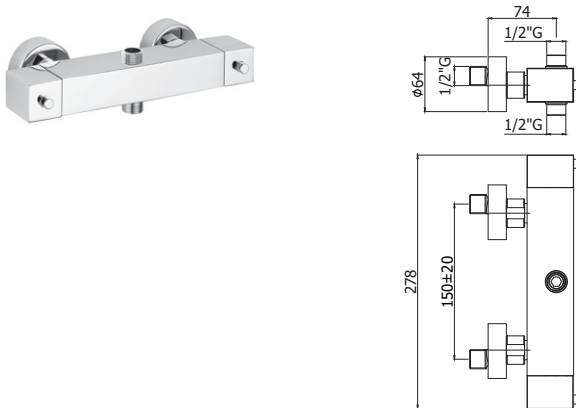

robinets thermostatiques - thermostatische kranen

LEQ 269..

Thermostatique de douche apparent avec 2 connexions 1/2" et inverseur.
Opbouw douchethermostaat met 2 x 1/2" aansluiting en omsteller.

Finition - Afwerking EUR

CR 489,00

LEQ 269R..

Thermostatique de douche apparent avec connexion en-dessous 1/2" + connexion spéciale au-dessus pour colonne ZCOL665CR et inverseur.
Opbouw douchethermostaat met 1/2" aansluiting onderaan + speciale aansluiting bovenaan voor douchezuil ZCOL665CR en omsteller.

CR 507,00