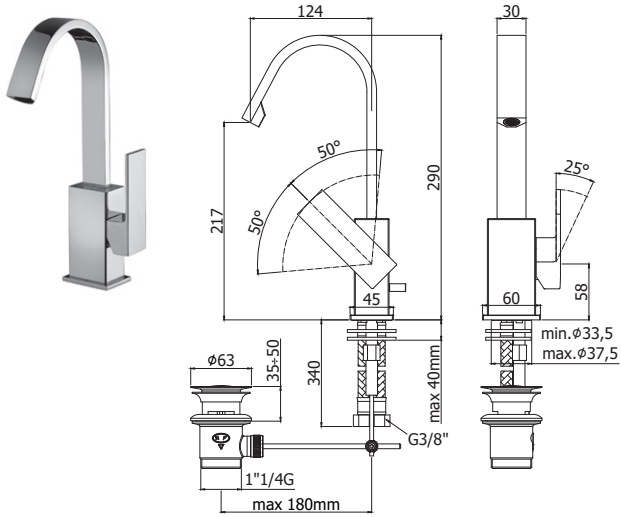

EL 878.. / EF 878..

Mitigeur lavabo avec bec plat orientable, sans vidage.
Wastafelmengkraan met draaibare, platte uitloop, zonder lediging.

EL 877.. / EF 877..

Mitigeur lavabo avec bec plat orientable et vidage aut. 1" 1/4.
Wastafelmengkraan met draaibare, platte uitloop en aut. lediging. 1" 1/4.

Finition - Afwerking **EUR**

	CR	422,00
	CR	422,00
	CR	454,00
	CR	454,00