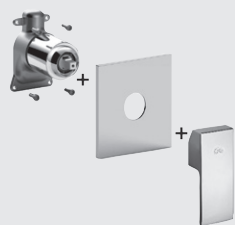

Finition - Afwerking **EUR**
165,00

EL BOX010.. / EF BOX010..

Kit d'installation pour robinet de douche (sans inverseur) avec poignée et plaque murale en ABS 154 x 192mm.
Inbouwset voor douchemengkraan (zonder omsteller) met hendel en ABS muurplaat 154 x 192mm.