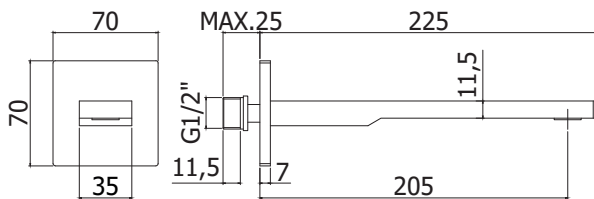

ZBOC 121..

Bec mural rectangulaire 1/2" x l. 205 mm, avec mousseur Ø 24mm et plaque murale carré (70x70mm).
Rechthoekige muuruitloop 1/2" x l. 205mm met muurplaat (70x70mm) en mousseur Ø 24mm.

Finition - Afwerking EUR

CR	352,00
NO	458,00