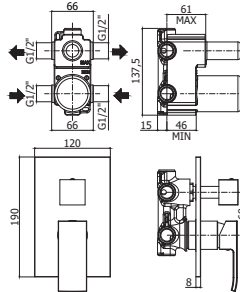

Finition - Afwerking EUR

	CR	349,00
	CR/M	416,00
	NO/M	541,00

	CR	349,00
	CR/M	416,00

*Tableau de compatibilité (v. pag.24)
*Compatibiliteitsoverzicht (zie pag.24)

* CR avec plaque murale en ABS-chromé - CR/M-NO/M avec plaque murale en inox chromé - noir mat
* CR met ABS chroom muurplaat - CR/M-NO/M met RVS muurplaat

ZPRO 068..

Rallonge pour art. 018-019
• L.30mm
Verlengstuk voor art. 018-019
• L.30mm

CR	98,00
NO	126,00

EL 019.. / EF 019..

Mitigeur encastré douche 1/2" complet
(3 sorties) avec manette inverseur.
Inbouw douchemengkraan 1/2" compleet
(3 uitgangen) met omstelgreep.