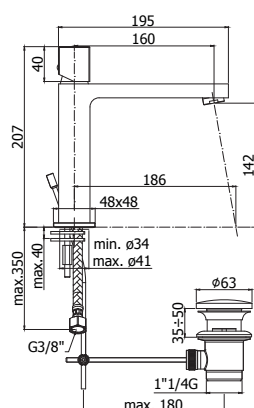

Finition - Afwerking **EUR**

CR 228,00

ELX 075..

Mitigeur lavabo avec vidage aut. 1" 1/4.
Wastafelmengkraan met aut. lediging 1" 1/4.

CR 263,00

ELX 074..

Mitigeur lavabo semi-rehaussé sans vidage.
Half verhoogde wastafelmengkraan zonder lediging.