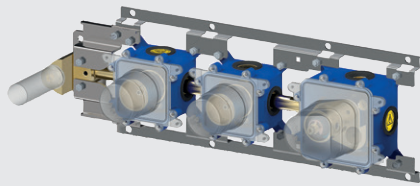

modular box

robinets thermostatiques - thermostatische kranen

*Placement horizontal avec le bouton thermostatique uniquement du coté droit.
*Horizontale plaatsing met de thermostatische bediening steeds aan de rechterkant.

MDBOX 000

Boîte d'encastrement pour mitigeur thermostatique douche MDE000 (2 sorties) placement horizontal. Avec sortie douchette inclus.

Inbouwbox voor thermostatische douchemengkraan MDE000 (2 uitgangen) horizontale plaatsing.

Finition - Afwerking EUR

1.091,00