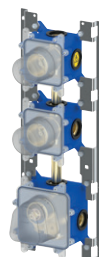

**FINITION
AFWERKING**

La série **MODULAR BOX** est disponible en:
De serie **MODULAR BOX** is beschikbaar in:

CR	Chrome Chroom
BO	Blanc mat Mat wit
NO	Noir mat Mat zwart
HG	Miel d'or Honing goud
HGSP	Miel d'or brossé Geborsteld honing goud
ST	Finition steel (look acier) Steel (rvs look)

Composez votre produit comme ci-dessous:
Stel u product als volgt samen:

CODE: MDBOX . . .
Boîte d'encastrement
Inbouwbox