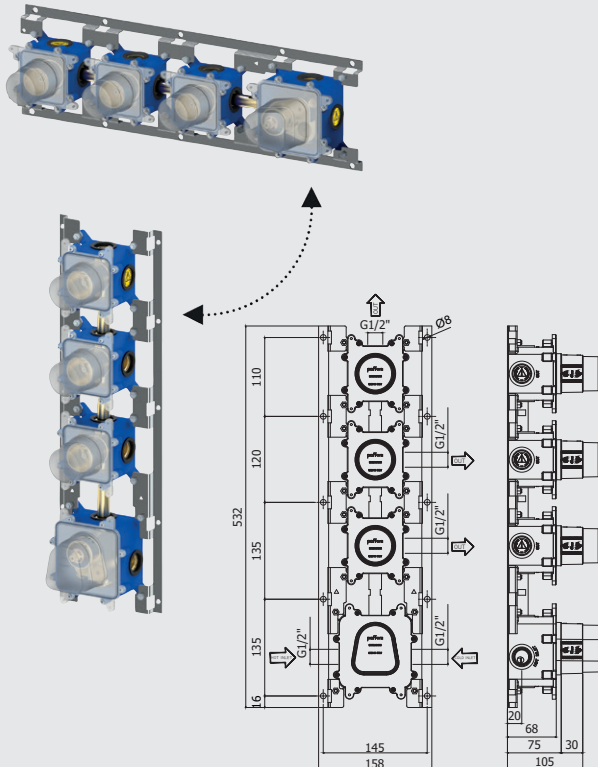

robinets thermostatiques - thermostatische kranen

*Placement horizontal avec le bouton thermostatique uniquement du coté droit.
*Horizontale plaatsing met de thermostatische bediening steeds aan de rechterkant.

MDBOX 019

Boîte d'encastrement pour mitigeur thermostatique bain/douche MDE019 (3 sorties) placement horizontal ou vertical.
Inbouwbox voor thermostatische bad/douchekraan MDE019 (3 uitgangen) horizontale of verticale plaatsing.

Finition - Afwerking EUR
1.143,00