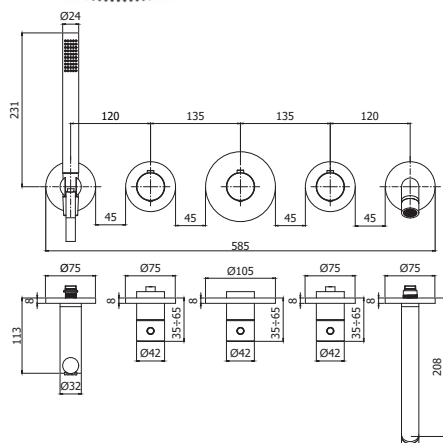

robinets thermostatiques - thermostatische kranen

*Placement avec le bec du coté gauche ou droit.
*Plaatsing met uitloop aan de linker of rechterzijde.

MDE 001..

Kit de finition pour mitigeur bain/douche thermostatique avec set de douche & bec (2 sorties) placement horizontal.
Afwerkset voor thermostatische bad/douchemengkraan met doucheset & uitloop (2 uitgangen) horizontale plaatsing.

Finition - Afwerking EUR

CR	665,00
BO	866,00
NO	866,00
HG	1.663,00
HGSP	1.794,00
ST	998,00

ZPRO 097

Rallonge pour art. MDE001
• L.20mm
Verlengstuk voor art. MDE001
• L.20mm

CR 130,00
BO 167,00
NO 167,00
HG 387,00
HGSP 412,00
ST 218,00