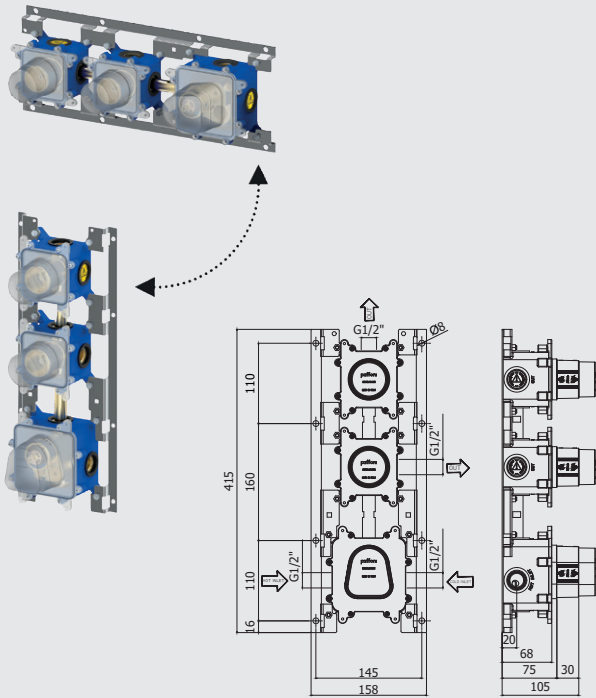

## robinets thermostatiques - thermostatische kranen

**\*Placement horizontal avec le bouton thermostatique uniquement du coté droit.**  
**\*Horizontale plaatsing met de thermostatische bediening steeds aan de rechterkant.**

### MDBOX 018

Boîte d'encastrement pour mitigeur thermostatique bain/douche MDE018 (2 sorties) placement horizontal ou vertical.  
 Inbouwbox voor thermostatische bad/douchemengkraan MDE018 (2 uitgangen) horizontale of verticale plaatsing.