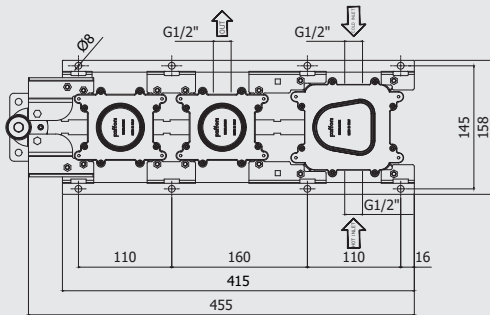

modular box

robinets thermostatiques - thermostatische kranen

*Placement horizontal avec le bouton thermostatique uniquement du coté droit.
*Horizontale plaatsing met de thermostatische bediening steeds aan de rechterkant.

MDBOX 000

Boîte d'encastrement pour mitigeur thermostatique douche MDE000 (2 sorties) placement horizontal. Avec sortie douchette inclus.

Inbouwbox voor thermostatische douchemengkraan MDE000 (2 uitgangen) horizontale plaatsing.

Finition - Afwerking EUR

1.091,00