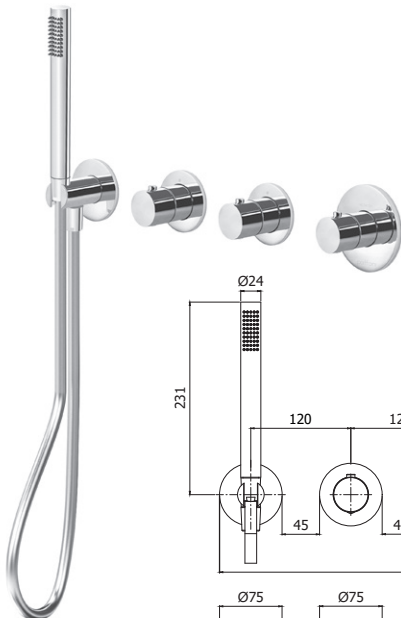

robinets thermostatiques - thermostatische kranen

*Placement horizontal avec le bouton thermostatique uniquement du coté droit.
*Horizontale plaatsing met de thermostatische bediening steeds aan de rechterkant.

MDE 000..

Kit de finition pour mitigeur bain/douche thermostatique avec set de douche (2 sorties) placement horizontal.

Afwerkset voor thermostatische bad/douchemengkraan met doucheset (2 uitgangen) horizontale plaatsing.

Finition - Afwerking EUR

CR	491,00
BO	638,00
NO	638,00
HG	1.223,00
HGSP	1.322,00
ST	734,00

ZPRO 096

Rallonge pour art. MDE000

- L.20mm
- Verlengstuk voor art.MDE000
- L.20mm

CR	123,00
BO	159,00
NO	159,00
HG	367,00
HGSP	390,00
ST	208,00