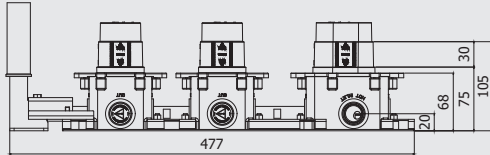

modular box

robinets thermostatiques - thermostatische kranen

*Placement horizontal avec le bouton thermostatique uniquement du coté droit.
*Horizontale plaatsing met de thermostatische bediening steeds aan de rechterkant.

MDBOX 000

Boîte d'encastrement pour mitigeur thermostatique douche MDE000 (2 sorties) placement horizontal. Avec sortie douchette inclus.

Inbouwbox voor thermostatische douchemengkraan MDE000 (2 uitgangen) horizontale plaatsing.

Finition - Afwerking EUR

1.091,00