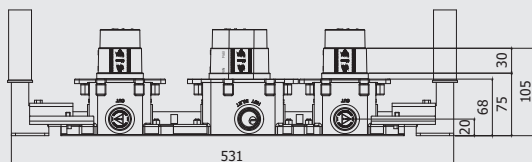

robinets thermostatiques - thermostatische kranen

*Placement avec le bec du coté gauche ou droit.
*Plaatsing met uitloop aan de linker of rechterzijde.

MDBOX 001

Boîte d'encastrement pour mitigeur thermostatique bain/douche MDE001 (2 sorties) placement horizontal. Avec sortie bec et douchette inclus.
Inbouwbox voor thermostatische bad/douchemengkraan MDE001 (2 uitgangen) horizontale plaatsing.

Finition - Afwerking EUR
1.264,00