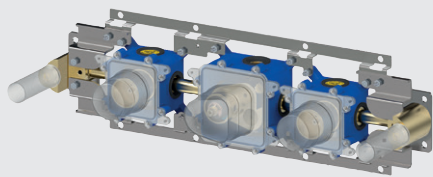

robinets thermostatiques - thermostatische kranen

*Placement avec le bec du coté gauche ou droit.
*Plaatsing met uitloop aan de linker of rechterzijde.

MDBOX 001

Boîte d'encastrement pour mitigeur thermostatique bain/douche MDE001 (2 sorties) placement horizontal. Avec sortie bec et douchette inclus.
Inbouwbox voor thermostatische bad/douchemengkraan MDE001 (2 uitgangen) horizontale plaatsing.

Finition - Afwerking EUR
1.264,00