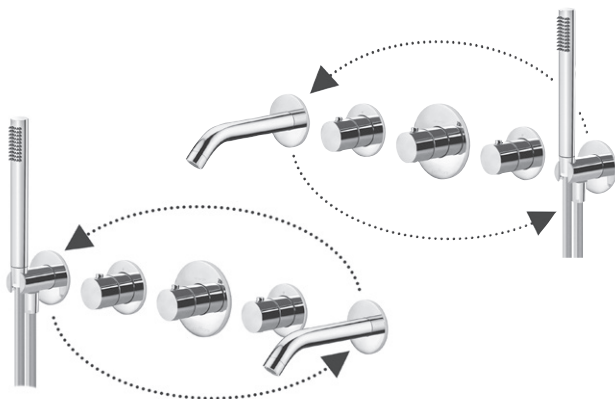

robinets thermostatiques - thermostatische kranen

*Placement avec le bec du coté gauche ou droit.
*Plaatsing met uitloop aan de linker of rechterzijde.

MDE 001..

Kit de finition pour mitigeur bain/douche thermostatique avec set de douche & bec (2 sorties) placement horizontal.
Afwerkset voor thermostatische bad/douchemengkraan met doucheset & uitloop (2 uitgangen) horizontale plaatsing.

Finition - Afwerking EUR

CR	665,00
BO	866,00
NO	866,00
HG	1.663,00
HGSP	1.794,00
ST	998,00

ZPRO 097

Rallonge pour art. MDE001
• L.20mm
Verlengstuk voor art. MDE001
• L.20mm

CR 130,00
BO 167,00
NO 167,00
HG 387,00
HGSP 412,00
ST 218,00