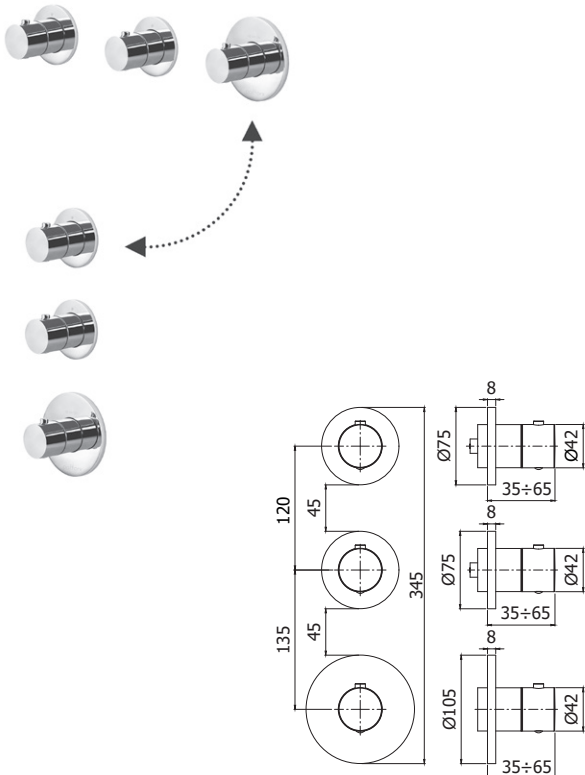

robinets thermostatiques - thermostatische kranen

*Placement horizontal avec le bouton thermostatique uniquement du coté droit.
*Horizontale plaatsing met de thermostatische bediening steeds aan de rechterkant.

MDE 018..

Kit de finition pour mitigeur bain/douche thermostatique (2 sorties) placement horizontal ou vertical.
Afwerkset voor thermostatische bad/douchemengkraan (2 uitgangen) horizontale of verticale plaatsing.

Finition - Afwerking EUR
CR 282,00
BO 367,00
NO 367,00
HG 702,00
HGSP 758,00
ST 422,00

ZPRO 094

Rallonge pour art. MDE018
• L.20mm
Verlengstuk voor art. MDE018
• L.20mm

CR 117,00
BO 152,00
NO 152,00
HG 347,00
HGSP 368,00
ST 197,00