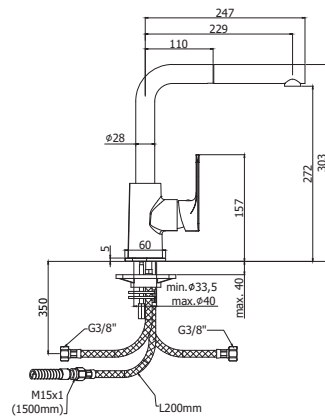

SY 185..

Mitigeur de cuisine avec douchette extractible (monojet fixe) en ABS et flexible 1,50m.

Keukenmengkraan met uittrekbare sproeier (1 vaste straal) in ABS en slang 1,50m.

Finition - Afwerking EUR

CR 234,00