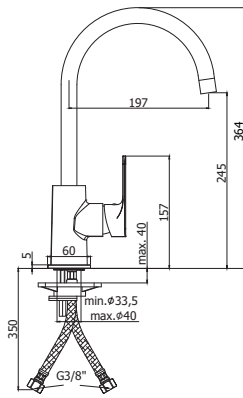

Finition - Afwerking **EUR**
CR **158,00**

SY 180..

Mitigeur de cuisine avec bec orientable plat.
Keukenmengkraan met draaibare, platte uitloop.

Finition - Afwerking **EUR**
CR **235,00**

sly

SY 181..

Mitigeur de cuisine avec bec orientable rond.