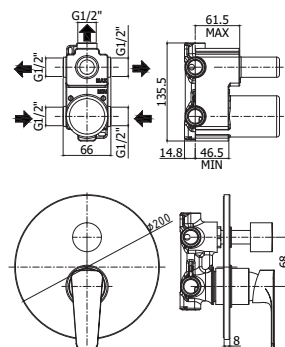

SY 019..

Mitigeur encastré douche 1/2" complet (3 sorties) avec manette inverseur.
Inbouw douchemengkraan 1/2" complet (3 uitgangen) met omstelgreep

Finition - Afwerking **EUR**
CR **328,00**

ZPRO 068..

Rallonge pour art. 018-019 - L.30mm
Verlengstuk voor art. 018-019 - L.30mm