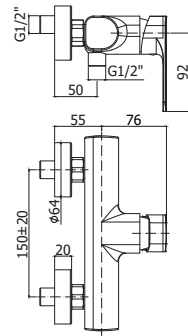

CR **141,00**

SY 168..

Mitigeur de douche apparent nu.
Opbouw douchemengkraan naakt.

Finition - Afwerking **EUR**
CR **139,00**

SY 161..

Mitigeur de cuisine apparent avec bec orientable L.200mm.
Opbouw keukenmengkraan met draaibare uitloop L.200mm.