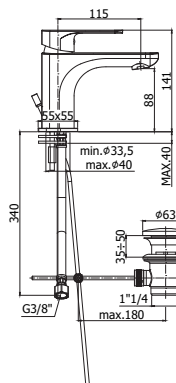

SY 071..
Mitigeur lavabo sans vidage.
Wastafelmengkraan zonder lediging.

Finition - Afwerking EUR
CR 118,00

SY 071K..
Mitigeur lavabo avec clic-clac 1\"/>

CR 159,00

SY 075..
Mitigeur lavabo avec vidage aut. 1\"/>

CR 141,00