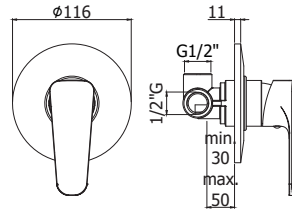

SY 010..

Mitigeur encastré douche 1/2" complet.
Inbouw douchemengkraan 1/2" compleet.

Finition - Afwerking **EUR**
CR **78,00**

ZPRO 013..

Rallonge pour art. 010 - L.43mm
Verlengstuk voor art. 010 - L.43mm