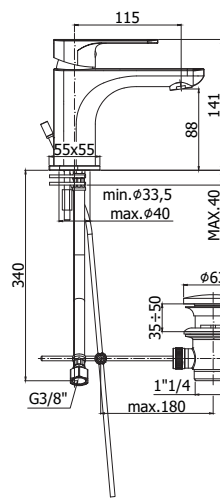

SY 071.. -ES
Mitigeur lavabo sans vidage, avec
cartouche économiseur d'énergie,
mousseur limiteur de débit.
Wastafelmengkraan zonder lediging,
met energiebesparend binnenwerk,
mousseur met debietbegrenzer.

Finition - Afwerking EUR
CR 129,00

SY 075.. -ES
Mit. lavabo avec vidage aut. 1\"/>

CR 151,00

ENERGY SAVING (ES)

Economiseur d'énergie: le levier en position intermédiaire ouvre uniquement le flux d'eau froide, pour obtenir de l'eau chaude il est nécessaire de déplacer le levier vers la gauche jusqu'à 90° maximum.

Energiebesparend: als de hendel in de middenpositie staat wordt enkel de koud watertoevoer geopend, om warm water te bekomen moet de hendel tot maximum 90° naar links gedraaid worden.