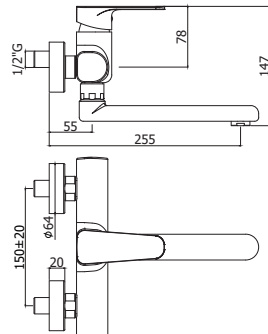

SY 161..

Mitigeur de cuisine apparent avec bec orientable L.200mm.
Opbouw keukenmengkraan met draaibare uitloop L.200mm.

Finition - Afwerking   **EUR**
CR   **158,00**