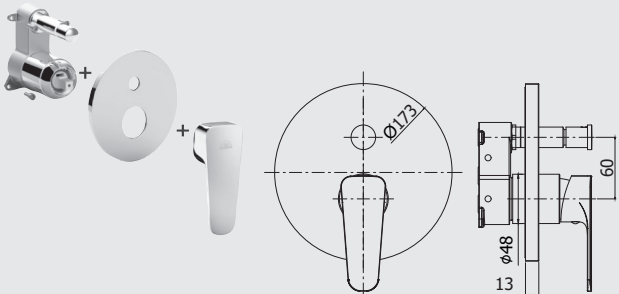

Finition - Afwerking EUR
179,00

SY BOX010..

Kit d'installation pour robinet de douche (sans inverseur) avec poignée et plaque murale en ABS Ø 173mm.
Inbouwset voor douchemengkraan (zonder omsteller) met hendel en ABS muurplaat Ø 173mm.

Finition - Afwerking EUR
CR 152,00

*A compléter avec PBOX001
*Te vervolledigen met PBOX001

ZPRO BOX010..

Rallonge pour art. BOX010 - L.30mm
Verlengstuk voor art. BOX010 - L.30mm

CR 72,00

SY BOX015..

Kit d'installation pour mitigeur douche avec inverseur avec poignée et plaque murale en ABS Ø 173mm.
Inbouwset voor douchemengkraan met omsteller, hendel en ABS muurplaat Ø 173mm.

SY 010..

Mitigeur encastré douche 1/2" complet.
Inbouw douchemengkraan 1/2" compleet.

Finition - Afwerking **EUR**
CR **78,00**

ZPRO 013..

Rallonge pour art. 010 - L.43mm
Verlengstuk voor art. 010 - L.43mm