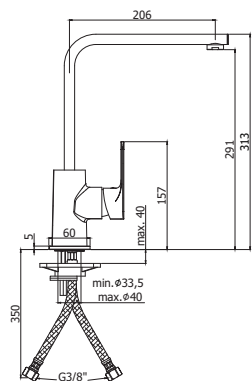

SY 180..

Mitigeur de cuisine avec bec orientable plat.
Keukenmengkraan met draaibare, platte uitloop.

Finition - Afwerking   **EUR**
CR   **235,00**