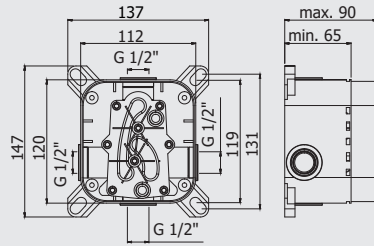

video instruction pour la Pbox.
video instructie voor Pbox.

*A compléter avec SY BOX010 – SY BOX015
*Te vervolledigen met SY BOX010 – SY BOX015

PBOX 001

Boîte d'encastement universelle pour les mitigeurs douche.
Universele inbouwbox voor douchemengkranen.

Finition - Afwerking EUR
179,00