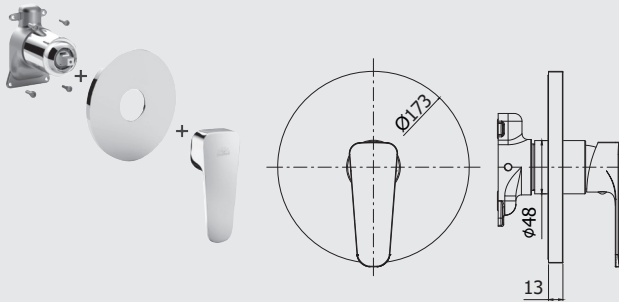

Finition - Afwerking EUR
179,00

SY BOX010..

Kit d'installation pour robinet de douche (sans inverseur) avec poignée et plaque murale en ABS Ø 173mm.
Inbouwset voor douchemengkraan (zonder omsteller) met hendel en ABS muurplaat Ø 173mm.