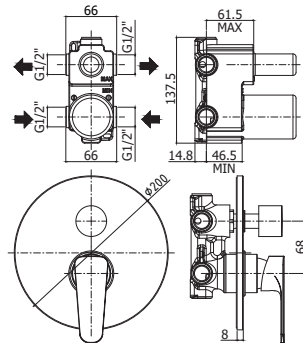

SY 018..

Mitigeur encastré douche 1/2" complet (2 sorties) avec manette inverseur.
Inbouw douchemengkraan 1/2" complet (2 uitgangen) met omstelgreep.

Finition - Afwerking **EUR**
CR **328,00**

ZPRO 068..

Rallonge pour art. 018-019 - L.30mm
Verlengstuk voor art. 018-019 - L.30mm

CR **93,00**

*Tableau de compatibilité (v. pag.24)
*Compatibiliteitsoverzicht (zie pag.24)