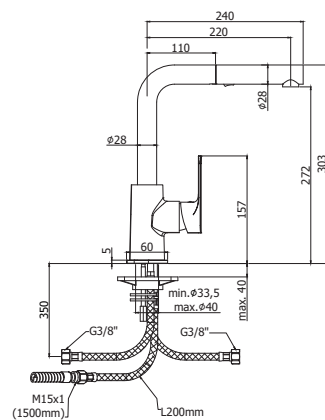

SY 285..

Mitigeur de cuisine avec douchette extractible (2 jets) en ABS et flexible 1,50m.

Keukenmengkraan met uittrekbare sproeier (2 stralen) in ABS en slang 1,50m.

Finition - Afwerking EUR

CR 247,00