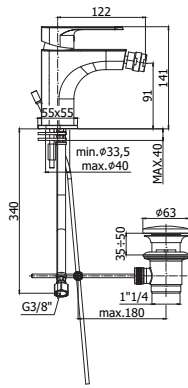

SY 131..

Mitigeur bidet sans vidage.
Bidet mengkraan zonder lediging.

Finition - Afwerking   **EUR**
CR   **118,00**

SY 131K..

Mitigeur bidet avec clic-clac 1" 1/4.
Bidet mengkraan met clic-clac 1" 1/4.

CR   **159,00**

SY 135..

Mitigeur bidet avec vidage aut. 1" 1/4.
Bidet mengkraan met aut. lediging.
1" 1/4.

CR   **141,00**