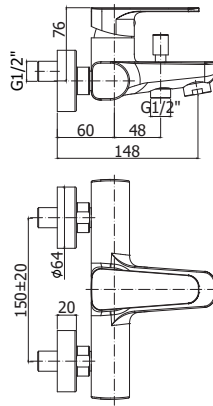

SY 022..
Mitigeur bain/douche apparent nu.
Bad/douche opbouwmengkraan naakt.

Finition - Afwerking EUR
CR 170,00

SY 023..
Mitigeur bain/douche apparent avec
set de douche réglable.
Bad/douche opbouw mengkraan met
regelbare doucheset.

CR 187,00

SY 026..
Mitigeur bain/douche apparent avec
set de douche fixe et douchette
Trieste Bis.
Bad/douche mengkraan met vaste
doucheset en handdouche Trieste Bis.

CR 183,00