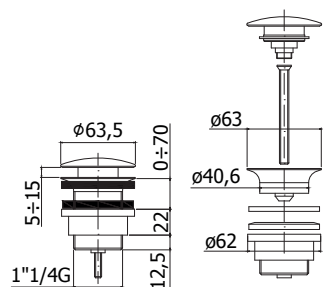

ZTUB 010..

Tuyau en laiton pour robinet lave-main
avec borlet. Ø10 - 345mm
Messing buisje voor aansluiting met
kraag fonteinkraan Ø 10 - 345mm.

MG	8,00
RMSP	20,00
NKN	56,00
NKNSP	56,00
HG	56,00
HGSP	56,00