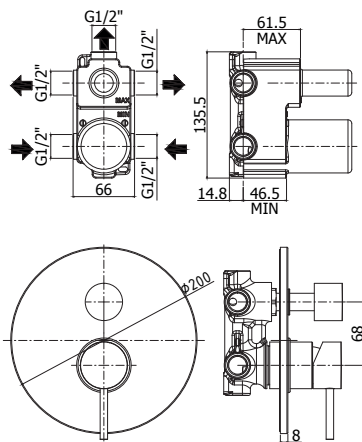

Robinets thermostatiques - Thermostatische kranen

LIQ 019..

Mitigeur thermostatique encastré douche 1/2" complet (3 sorties) avec manette inverseur.
Inbouw thermostatische douchemengkraan 1/2" compleet (3 uitgangen) met omstelgreep.

Finition - Afwerking EUR

RMSP	851,00
MG	609,00
NKN	1.132,00
NKNSP	1.223,00
HG	1.132,00
HGSP	1.223,00

ZPRO 075..

Rallonge pour art. 013-018-019-513-518-519
• L.20mm
Verlengstuk voor art. 013-018-019-513-518-519
• L.20mm

RMSP	536,00
MG	284,00
NKN	497,00
NKNSP	536,00
HG	497,00
HGSP	536,00