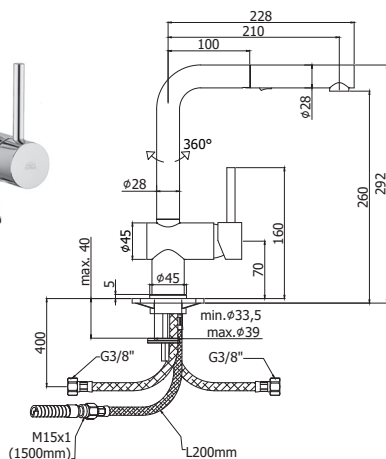

light exclusive edition

LIG 285.. -MET

Mitigeur cuisine avec douchette extractible (2 jets) en métal et flexible 1,50m.
Keukenmengkraan met uittrekbare sproeier in metaal (2 stralen) en slang 1,50m.

Finition - Afwerking EUR

RMSP	612,00
MG	438,00
NKN	755,00
NKNSP	815,00
HG	755,00
HGSP	815,00