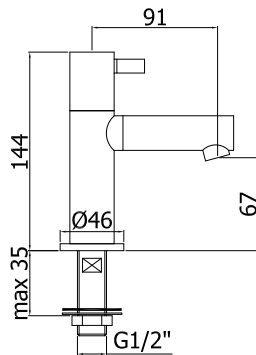

MI 090..

Robinet lave-mains 1/2" (uniquement eau froide).
Fontein kraan 1/2" (enkel koud water).

Finition - Afwerking EUR

RMSP	313,00
MG	173,00
HG	305,00
HGSP	329,00
NKN	305,00
NKNSP	329,00