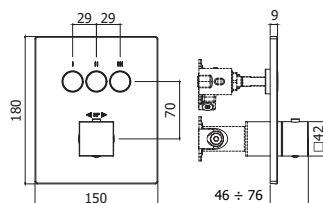

*A compléter avec CPBOX 001
*Te vervolledigen met CPBOX 001

CPT 519..

Kit de finition pour **mitigeur de douche thermostatique** avec 3 boutons poussoir inverseur et plaque murale en métal 150x180mm (3 sorties).

Afwerkset voor **thermostatische douchemengkraan** met 3 omsteldrukknoppen en metalen muurplaat 150x180mm (3 uitgangen).

Finition - Afwerking		EUR
RMSP		1.608,00
MG		1.314,00

ZPRO 093 ..

Rallonge pour art. CPT 013-018-019-513-518-519

- L.20mm Verlengstuk voor art. CPT 013-018-019-513-518-519
- L.20mm

RMSP	98,00
MG	80,00