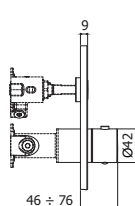

*A compléter avec CPBOX 001
*Te vervolledigen met CPBOX 001

CPT 018..

Kit de finition pour **mitigeur de douche thermostatique** avec 2 boutons poussoir inverseur et plaque murale en métal Ø 180 (2 sorties).
Afwerkset voor **thermostatische douchemengkraan** met 2 omsteldrukknoppen en metalen muurplaat Ø 180 (2 uitgangen).

Finition - Afwerking	EUR
RMSP	1.497,00
MG	1.224,00
NKN	1.129,00
NKNSP	1.267,00
HG	1.129,00
HGSP	1.267,00

ZPRO 093 ..

Rallonge pour art. CPT 013-018-019-513-518-519
Verlengstuk voor art. CPT 013-018-019-513-518-519
• L.20mm

RMSP	98,00
MG	80,00
NKN	183,00
NKNSP	195,00
HG	183,00
HGSP	195,00