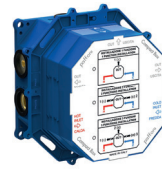

A COMPLÉTER AVEC:
TE VERVOLLEDIGEN MET: