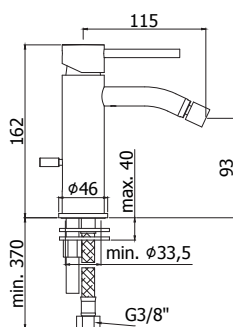

LIG 131..

Mitigeur bidet sans vidage.
Bidet mengkraan zonder lediging.

Finition - Afwerking EUR

RMSP	379,00
MG	271,00
NKN	469,00
NKNSP	506,00
HG	469,00
HGSP	506,00