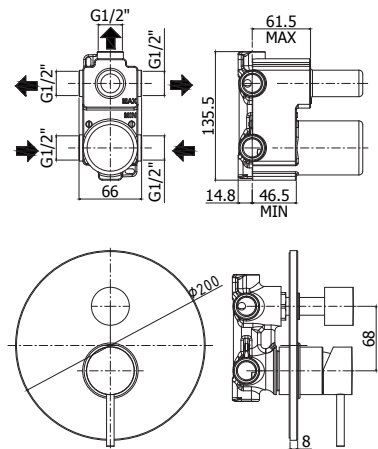

LIG 019..

Mitigeur encastré douche 1/2" complet
(3 sorties) avec manette inverseur.
Inbouw douchemengkraan 1/2" com-
pleet (3 uitgangen) met omstelgreep.

Finition - Afwerking EUR

RMSP	799,00
MG	572,00
NKN	999,00
NKNSP	1.079,00
HG	999,00
HGSP	1.079,00

ZPRO 068..

Rallonge pour art. 018-019 - L.30mm
Verlengstuk voor art. 018-019 -
L.30mm

RMSP	261,00
MG	139,00
NKN	243,00
NKNSP	262,00
HG	243,00
HGSP	262,00