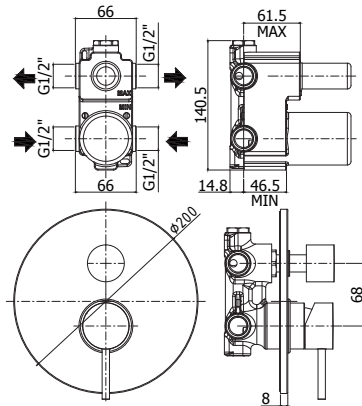

light exclusive edition

Robinets thermostatiques - Thermostatische kranen

LIQ 018..

Mitigeur thermostatique encastré douche 1/2" complet (2 sorties) avec manette inverseur.
Inbouw thermostatische douchemengkraan 1/2" compleet (2 uitgangen) met omstelgreep.

Finition - Afwerking EUR

RMSP	851,00
MG	609,00
NKN	1.132,00
NKNSP	1.223,00
HG	1.132,00
HGSP	1.223,00

ZPRO 075..

Rallonge pour art. 013-018-019-513-518-519
• L.20mm
Verlengstuk voor art. 013-018-019-513-518-519
• L.20mm

RMSP	536,00
MG	284,00
NKN	497,00
NKNSP	536,00
HG	497,00
HGSP	536,00