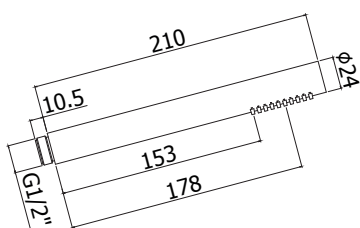

ZDOC 067.. MASTER Finition - Afwerking EUR

Douchette Master monojet en métal :	RMSP	132,00
• connexion universelle 1/2"	MG	70,00
Master metalen handdouches 1 straal:	NKN	122,00
• standaard aansluiting 1/2"	NKNSP	133,00
	HG	122,00
	HGSP	133,00