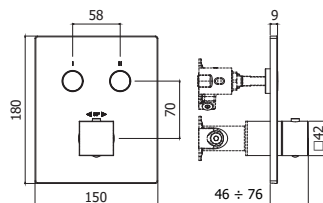

*A compléter avec CPBOX 001
*Te vervolledigen met CPBOX 001

CPT 518..

Kit de finition pour **mitigeur de douche thermostatique** avec 2 boutons poussoir inverseur et plaque murale en métal 150x180mm (2 sorties).

Afwerkset voor **thermostatische douchemengkraan** met 2 omsteldrukknoppen en metalen muurplaat 150x180mm (2 uitgangen).

Finition - Afwerking		EUR
RMSP		1.520,00
MG		1.242,00

ZPRO 093 ..

Rallonge pour art. CPT 013-018-019-513-518-519

- L.20mm Verlengstuk voor art. CPT 013-018-019-513-518-519
- L.20mm

RMSP	98,00
MG	80,00