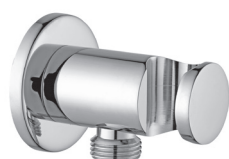

Finition - Afwerking EUR

RMSP	403,00
MG	193,00
NKN	381,00
NKNSP	404,00
HG	381,00
HGSP	404,00

Ronde inbouw doucheset:

• Master metalen handdoucheset
 • Ronde aansluitbocht in metaal met handdouchehouder voor inbouwmontage
 • Slang 1500mm

* RMSP - NKN - NKNSP - HG - HGSP avec tuyau flexible métallique / MG avec tuyau PVC noir
 * RMSP - NKN - NKNSP - HG - HGSP met metalen flexibele slang / MG met zwarte PVC slang

ZSUP 020..

Support douchette réglable en métal pour set de douche Birillo art. 023
 Regelbare, metalen handdouchehouder voor doucheset Birillo art. 023

Finition - Afwerking EUR

RMSP	167,00
MG	88,00
NKN	154,00
NKNSP	167,00
HG	154,00
HGSP	167,00

ZSUP 031

Coude d'alimentation rond avec support douchette fixe intégré et rosace murale
 Ronde aansluitbocht met geïntegreerde, vaste handdouchehouder en muurplaat