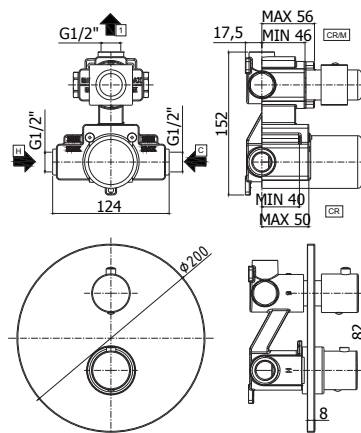

Robinets thermostatiques - Thermostatische kranen

LIQ 013..

Thermostatique de douche encastré -
complet. 1 fonction = robinet d'arrêt.
Inbouw douchethermostaat - compleet.
1 functie = stopkraan.

Finition - Afwerking EUR

RMSP	814,00
MG	582,00
NKN	987,00
NKNSP	1.066,00
HG	987,00
HGSP	1.066,00

ZPRO 075..

Rallonge pour art. 013-018-019-513-518-
519
• L.20mm
Verlengstuk voor art. 013-018-019-513-
518-519
• L.20mm

RMSP	536,00
MG	284,00
NKN	497,00
NKNSP	536,00
HG	497,00
HGSP	536,00