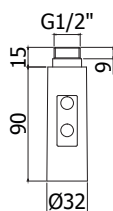

ZDOC 069.. MINIMAL Finition - Afwerking EUR

Douchette Minimal en ABS (2 jets) pour art.179	RMSP	284,00
Handdouches Minimal in ABS (2 jets) voor art.179	MG	117,00
	NKN	268,00
	NKNSP	285,00
	HG	268,00
	HGSP	285,00