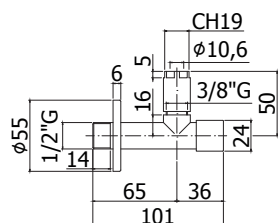

ZACC 204

Robinet d'arrêt 1/2" avec filtre STICK
Haakse stopkraan STICK 1/2"

Finition - Afwerking EUR

RMSP	319,00
MG	131,00
NKN	302,00
NKNSP	320,00
HG	302,00
HGSP	320,00

ZTUB 010..

Tuyau en laiton pour robinet lave-main
avec borlet. Ø10 - 345mm
Messing buisje voor aansluiting met
kraag fonteinkraan Ø 10 - 345mm.

MG	8,00
RMSP	20,00
NKN	56,00
NKNSP	56,00
HG	56,00
HGSP	56,00