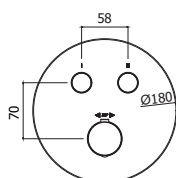

*A compléter avec CPBOX 001
*Te vervolledigen met CPBOX 001

CPT 018..

Kit de finition pour **mitigeur de douche thermostatique** avec 2 boutons poussoir inverseur et plaque murale en métal Ø 180 (2 sorties).
Afwerkset voor **thermostatische douchemengkraan** met 2 omsteldrukknoppen en metalen muurplaat Ø 180 (2 uitgangen).

Finition - Afwerking	EUR
RMSP	1.497,00
MG	1.224,00
NKN	1.129,00
NKNSP	1.267,00
HG	1.129,00
HGSP	1.267,00

ZPRO 093 ..

Rallonge pour art. CPT 013-018-019-513-518-519
Verlengstuk voor art. CPT 013-018-019-513-518-519
• L.20mm

RMSP	98,00
MG	80,00
NKN	183,00
NKNSP	195,00
HG	183,00
HGSP	195,00