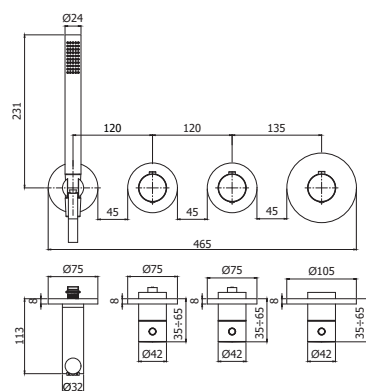

robinets thermostatiques - thermostatische kranen

*Placement horizontal avec le bouton thermostatique uniquement du coté droit.
*Horizontale plaatsing met de thermostatische bediening steeds aan de rechterkant.

MDE 000.

Finition - Afwerking EUR

Kit de finition pour mitigeur bain/douche thermostatique avec set de douche (2 sorties) placement horizontal.

RMSP 1.087,00

MG 700,00

NKN 978,00

Afwerkset voor thermostatische bad/douchemengkraan met doucheset (2 uitgangen) horizontale plaatsing.

NKNSP 1.057,00

HG 978,00

HGSP 1.057,00

ZPRO 096

Rallonge pour art. MDE000

• L.20mm

Verlengstuk voor art.MDE000

• L.20mm

RMSP 244,00

MG 175,00

NKN 367,00

NKNSP 390,00

HG 367,00

HGSP 390,00