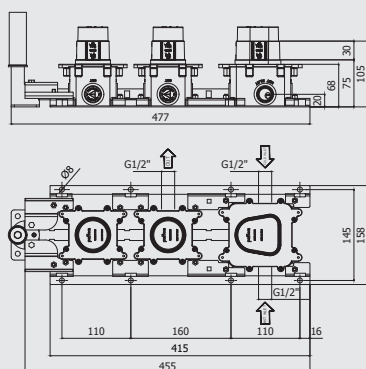

modular box

MDBOX 000

Finition - Afwerking EUR

Boîte d'encastrement pour mitigeur thermostatique douche MDE000 (2 sorties) placement horizontal. Avec sortie douchette inclus.

1.091,00

Inbouwbox voor thermostatische douchemengkraan MDE000 (2 uitgangen) horizontale plaatsing.