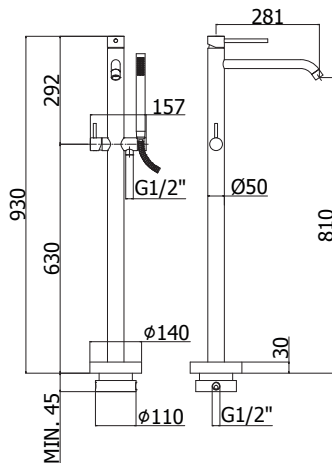

light exclusive edition

* RMSP - NKN - NKNSP - HG - HGSP avec tuyau flexible métallique / MG avec tuyau PVC noir
* RMSP - NKN - NKNSP - HG - HGSP met metalen flexibele slang / MG met zwarte PVC slang

LIG 032..

Mitigeur bain/douche pose libre avec inverseur et douchette (sans set d'encastrement art. LIG030).
Vrijstaande bad/douchemengkraan met omsteller en handdouche (zonder inbouwdeel art. LIG030).

Finition - Afwerking EUR

RMSP	3.661,00
MG	2.619,00
NKN	3.554,00
NKNSP	3.839,00
HG	3.554,00
HGSP	3.839,00

LIG 030..

Set d'encastrement pour art. LIG031-032
Inbouwdeel voor art LIG031-032

338,00