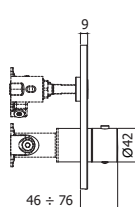

*A compléter avec CPBOX 001
*Te vervolledigen met CPBOX 001

CPT 013..

Kit de finition pour **mitigeur de douche thermostatique** avec bouton poussoir et plaque murale en métal Ø 180.
Afwerkset voor **thermostatische douchemengkraan** met drukknop en metalen muurplaat Ø 180.

Finition - Afwerking	EUR
RMSP	1.406,00
MG	1.150,00
NKN	1.061,00
NKNSP	1.189,00
HG	1.061,00
HGSP	1.189,00

ZPRO 093 ..

Rallonge pour art. CPT 013-018-019-513-518-519
Verlengstuk voor art. CPT 013-018-019-513-518-519
• L.20mm

RMSP	98,00
MG	80,00
NKN	183,00
NKNSP	195,00
HG	183,00
HGSP	195,00