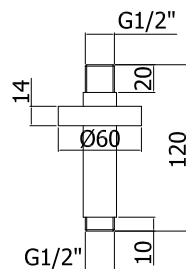

ZSOF 051

Rosace RONDE pour art. ZSOF064-ZSOF065
Rozet ROND voor art. ZSOF064-ZSOF065

RMSP	40,00
MG	22,00
NKN	39,00
NKNSP	40,00
HG	39,00
HGSP	40,00