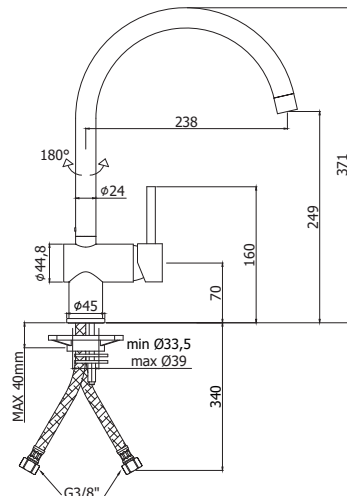

LIG 280..

Mitigeur cuisine avec bec haut orientable Ø 24mm.
Keukenmengkraan met hoge, draaibare uitloop Ø 24mm.

Finition - Afwerking EUR

RMSP	502,00
MG	359,00
NKN	608,00
NKNSP	657,00
HG	608,00
HGSP	657,00