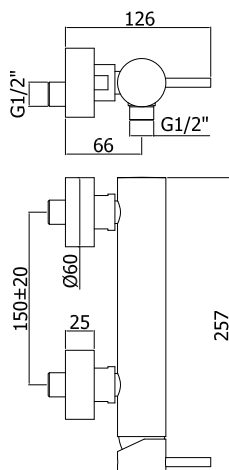

LIG 168..

Mitigeur de douche apparent nu.
Opbouw douchemengkraan naakt.

Finition - Afwerking EUR

RMSP	601,00
MG	430,00
NKN	729,00
NKNSP	787,00
HG	729,00
HGSP	787,00