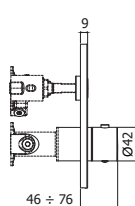

*A compléter avec CPBOX 001
*Te vervolledigen met CPBOX 001

CPT 019..

Kit de finition pour **mitigeur de douche thermostatique** avec 3 boutons poussoir inverseur et plaque murale en métal Ø 180 (3 sorties).
Afwerkset voor **thermostatische douchemengkraan** met 3 omsteldrukknoppen en metalen muurplaat Ø 180 (3 uitgangen).

Finition - Afwerking	EUR
RMSP	1.587,00
MG	1.297,00
NKN	1.197,00
NKNSP	1.343,00
HG	1.197,00
HGSP	1.343,00

ZPRO 093 ..

Rallonge pour art. CPT 013-018-019-513-518-519
Verlengstuk voor art. CPT 013-018-019-513-518-519
• L.20mm

RMSP	98,00
MG	80,00
NKN	183,00
NKNSP	195,00
HG	183,00
HGSP	195,00