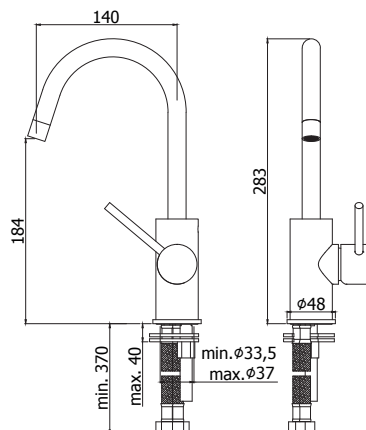

LIG 078..

Mitigeur lavabo bec rond orientable Ø 18, sans vidage.
Wastafelmengkraan met draaibare, ronde uitloop Ø 18, zonder lediging.

Finition - Afwerking EUR

RMSP	495,00
MG	354,00
NKN	628,00
NKNSP	679,00
HG	628,00
HGSP	679,00