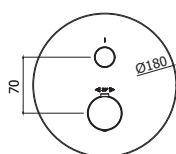

*A compléter avec CPBOX 001
*Te vervolledigen met CPBOX 001

CPT 013..

Kit de finition pour **mitigeur de douche thermostatique** avec bouton poussoir et plaque murale en métal Ø 180.
Afwerkset voor **thermostatische douchemengkraan** met drukknop en metalen muurplaat Ø 180.

Finition - Afwerking	EUR
RMSP	1.406,00
MG	1.150,00
NKN	1.061,00
NKNSP	1.189,00
HG	1.061,00
HGSP	1.189,00

ZPRO 093 ..

Rallonge pour art. CPT 013-018-019-513-518-519
Verlengstuk voor art. CPT 013-018-019-513-518-519
• L.20mm

RMSP	98,00
MG	80,00
NKN	183,00
NKNSP	195,00
HG	183,00
HGSP	195,00