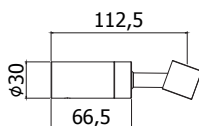

ZSUP 020..

Support douchette réglable en métal pour set de douche Birillo art. 023
Regelbare, metalen handdouchehouder voor doucheset Birillo art. 023

Finition - Afwerking EUR

RMSP	167,00
MG	88,00
NKN	154,00
NKNSP	167,00
HG	154,00
HGSP	167,00