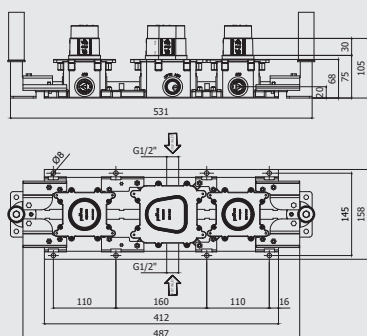

RMSP 244,00

MG 175,00

NKN 367,00

NKNSP 390,00

HG 367,00

HGSP 390,00

MDBOX 001

Finition - Afwerking **EUR**
1.264,00