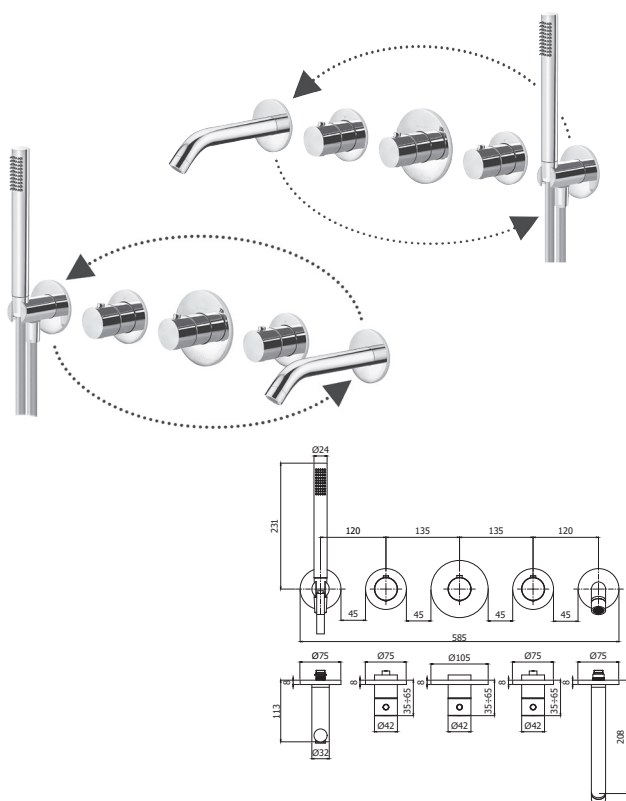

robinets thermostatiques - thermostatische kranen

MDE 001..

Finition - Afwerking   **EUR**

Kit de finition pour mitigeur bain/douche thermostatique avec set de douche & bec (2 sorties) placement horizontal.
Afwerkset voor thermostatische bad/douchemengkraan met doucheset & uitloop (2 uitgangen) horizontale plaatsing.

RMSP 1.329,00
MG 952,00
NKN 1.329,00
NKNSP 1.435,00
HG 1.329,00
HGSP 1.435,00

*Placement avec le bec du côté gauche ou droit.
*Plaatsing met uitloop aan de linker of rechterzijde.

ZPRO 097

Rallonge pour art. MDE001
• L.20mm
Verlengstuk voor art. MDE001
• L.20mm

RMSP 258,00
MG 184,00
NKN 387,00
NKNSP 412,00
HG 387,00
HGSP 412,00