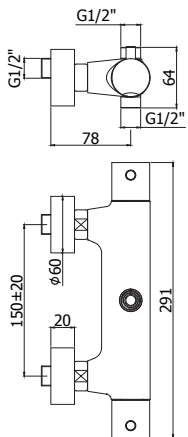

thermostatique - thermostatisch

LIQ 169..

Thermostatique de douche apparent nu
avec connexion dessus/dessous 1/2" avec
inverseur et limiteur de débit ECO-STOP
(pour colonne de douche Paffoni).
Opbouw douchethermostaat naakt met
aansluiting 1/2" bovenaan/onderaan met
omsteller en ECO-STOP debietbegrenzer
(voor Paffoni douchezuil).

Finition - Afwerking EUR

RMSP	558,00
MG	399,00
NKN	676,00
NKNSP	730,00
HG	676,00
HGSP	730,00

* Seulement a combiner avec colonnes de douche
* Alleen in combinatie met douchezuilen

LIG 010..70

Mitigeur encastré douche 1/2" complet
avec rosace Ø 70mm.
Inbouw douchemengkraan 1/2"
compleet met rozet Ø 70mm.

Finition - Afwerking EUR

RMSP	264,00
MG	189,00
NKN	329,00
NKNSP	356,00