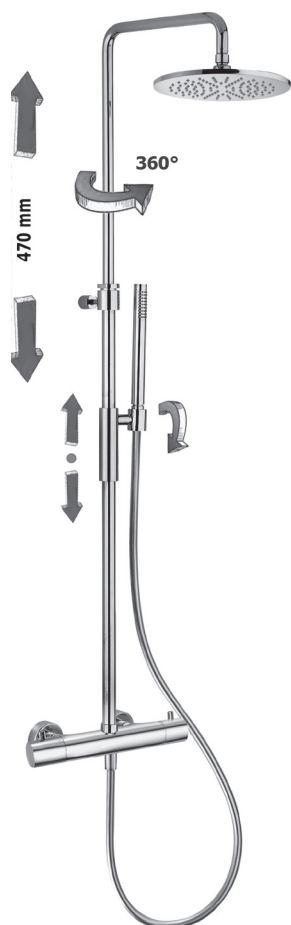

Finition - Afwerking EUR

RMSP	158,00
MG	72,00
NKN	151,00
NKNSP	159,00
HG	151,00
HGSP	159,00

ZACC 240..

Siphon 1"1/4 en laiton pour lavabo
Messing hevel 1"1/4 voor wastafel

Finition - Afwerking EUR

RMSP	317,00
MG	149,00
NKN	300,00
NKNSP	318,00
HG	300,00
HGSP	318,00

light exclusive edition

REGLEBAAR - REGELBAAR

ZCOL 646LIQ

Colonne de douche Light (réglable en hauteur)

- Support coulissant rond
- Douchette Master en métal
- Douche de tête ronde Master Ø 225 en métal. Livré avec réducteur de débit 12l/min
- Flexible 1500mm
- Mitigeur thermostatique LIQ169 (avec inverseur)

Douchezuil Light (réglable in hoogte)

- Rond glijstuk
- Master metalen handdouche
- Ronde metalen hoofddouche Master Ø 225. Geleverd met debietbegrenzer van 12L/min
- Slang 1500mm
- Douchethermostaat LIQ169 (met omsteller)

Finition - Afwerking EUR

RMSP	1.709,00
MG	1.274,00
NKN	1.516,00
NKNSP	1.668,00
HG	1.516,00
HGSP	1.668,00

ZCOL 646KLIQ

Colonne de douche Light (réglable en hauteur)

- Support coulissant rond
- Douchette Master en métal
- Douche de tête ronde Master Ø 300 en métal. Livré avec réducteur de débit 12l/min
- Flexible 1500mm
- Mitigeur thermostatique LIQ169 (avec inverseur)