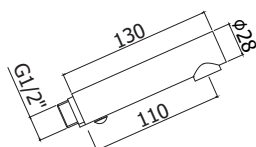

ZDOC 094.. Finition - Afwerking EUR

Douchette en métal pour art.285-MET	RMSP	336,00
Handdouches in metaal voor art.285-MET	MG	138,00
	NKN	318,00
	NKNSP	336,00
	HG	318,00
	HGSP	336,00