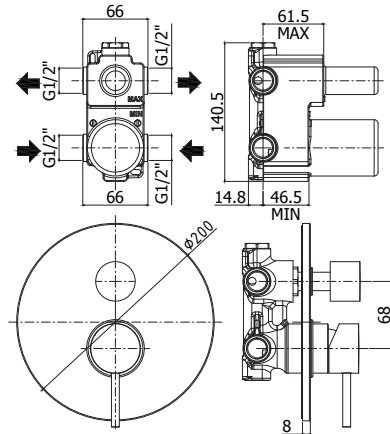

light exclusive edition

LIG 018..

Mitigeur encastré douche 1/2" complet
(2 sorties) avec manette inverseur.
Inbouw douchemengkraan 1/2"
compleet (2 uitgangen) met
omstelgreep.

Finition - Afwerking EUR

RMSP	799,00
MG	572,00
NKN	999,00
NKNSP	1.079,00
HG	999,00
HGSP	1.079,00

ZPRO 068..

Rallonge pour art. 018-019 - L.30mm
Verlengstuk voor art. 018-019 -
L.30mm

RMSP	261,00
MG	139,00
NKN	243,00
NKNSP	262,00
HG	243,00
HGSP	262,00