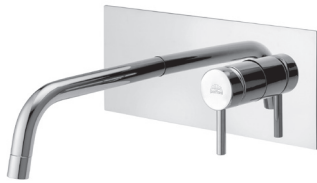

Finition - Afwerking EUR

RMSP	632,00
MG	452,00
NKN	613,00
NKNSP	662,00
HG	613,00
HGSP	662,00

LIG 078..

Mitigeur lavabo bec rond orientable Ø 18, sans vidage.
Wastafelmengkraan met draaibare, ronde uitloop Ø 18, zonder lediging.

Finition - Afwerking EUR

RMSP	495,00
MG	354,00
NKN	628,00
NKNSP	679,00
HG	628,00
HGSP	679,00

LIG 104..

Mitigeur lavabo encastré complet avec bec 123mm avec mousseur M16x1 - poignée Ø 35mm.
Inbouw wastafelmengkraan compleet met uitloop 123mm met mousseur M16x1 - greep Ø 35mm.

Finition - Afwerking		EUR
RMSP		712,00
MG		510,00
NKN		712,00
NKNSP		769,00
HG		712,00
HGSP		769,00

LIG 105..

Mitigeur lavabo encastré complet avec bec 178mm avec mousseur M16x1 - poignée Ø 35mm.
Inbouw wastafelmengkraan compleet met uitloop 178mm met mousseur M16x1 - greep Ø 35mm.