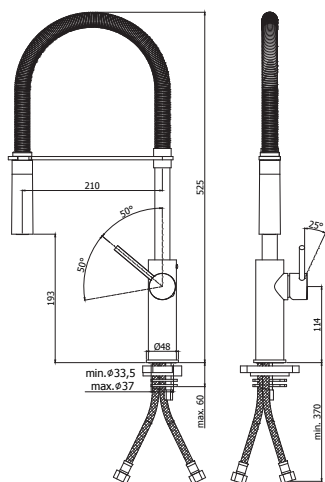

LIG 179..

Mitigeur cuisine professionnel avec douchette Minimal ABS (2 jets) - flexible en inox noir.
Professionele keukenmengkraan met Minimal sproeier in ABS (2 stralen) - flexibel in inox zwart.

Finition - Afwerking EUR

RMSPNO	948,00
MGNO	678,00
NKNNO	1.169,00
NKNSPNO	1.264,00
HGNO	1.169,00
HGSPNO	1.264,00

ZPRO 250..

Rehausse 100mm pour art. LIG078
Verhoogstuk 100mm voor art. LIG078

Finition - Afwerking EUR

RMSP	213,00
MG	113,00
NKN	197,00
NKNSP	214,00
HG	197,00
HGSP	214,00