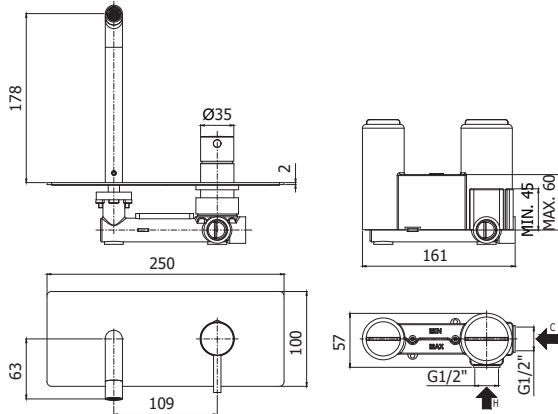

LIG 104..

Mitigeur lavabo encastré complet avec bec 123mm avec mousseur M16x1 - poignée Ø 35mm.
Inbouw wastafelmengkraan compleet met uitloop 123mm met mousseur M16x1 - greep Ø 35mm.

Finition - Afwerking		EUR
RMSP		712,00
MG		510,00
NKN		712,00
NKNSP		769,00
HG		712,00
HGSP		769,00

LIG 105..

Mitigeur lavabo encastré complet avec bec 178mm avec mousseur M16x1 - poignée Ø 35mm.
Inbouw wastafelmengkraan compleet met uitloop 178mm met mousseur M16x1 - greep Ø 35mm.

RMSP		733,00
MG		525,00
NKN		733,00
NKNSP		792,00
HG		733,00
HGSP		792,00

LIG 106..

Mitigeur lavabo encastré complet avec bec 248mm avec mousseur M16x1 - poignée Ø 35mm.
Inbouw wastafelmengkraan compleet met uitloop 248mm met mousseur M16x1 - greep Ø 35mm.

RMSP		758,00
MG		542,00
NKN		758,00
NKNSP		818,00
HG		758,00
HGSP		818,00

ZPRO 088..

Set de rallonge avec inverseur pour art. 104 - 105 - 106 - L.45mm
Verlengset met omsteller voor art. 104 - 105 - 106 - L.45mm

RMSP		294,00
MG		156,00
NKN		273,00
NKNSP		294,00
HG		273,00
HGSP		294,00

LIG 104.. 70

Mitigeur lavabo encastré complet avec bec 123mm et 2 rosaces Ø 70mm - poignée Ø 35mm.
Inbouw wastafelmengkraan compleet met uitloop 123mm en 2 rozetten Ø 70mm - greep Ø 35mm.

Finition - Afwerking		EUR
RMSP		570,00
MG		408,00
NKN		570,00
NKNSP		616,00
HG		570,00
HGSP		616,00

LIG 105.. 70

Mitigeur lavabo encastré complet avec bec 178mm et 2 rosaces Ø 70mm - poignée Ø 35mm.
Inbouw wastafelmengkraan compleet met uitloop 178mm en 2 rozetten Ø 70mm - greep Ø 35mm.

RMSP		588,00
MG		420,00
NKN		587,00
NKNSP		634,00
HG		587,00
HGSP		634,00

LIG 106.. 70

Mitigeur lavabo encastré complet avec bec 248mm et 2 rosaces Ø 70mm - poignée Ø 35mm.
Inbouw wastafelmengkraan compleet met uitloop 248mm en 2 rozetten Ø 70mm - greep Ø 35mm.

RMSP		608,00
MG		435,00
NKN		608,00
NKNSP		657,00
HG		608,00
HGSP		657,00