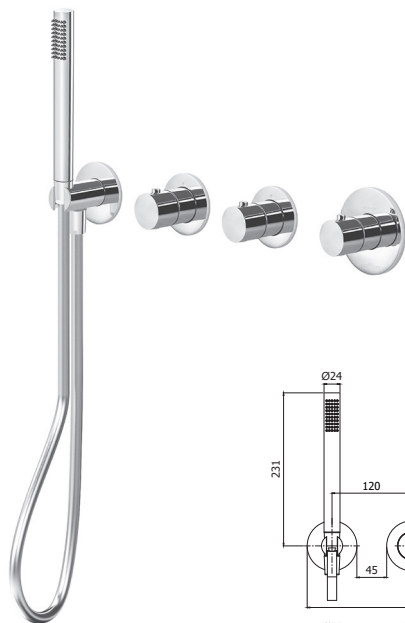

robinets thermostatiques - thermostatische kranen

*Placement horizontal avec le bouton thermostatique uniquement du coté droit.
*Horizontale plaatsing met de thermostatische bediening steeds aan de rechterkant.

MDE 000.

Finition - Afwerking EUR

Kit de finition pour mitigeur bain/douche thermostatique avec set de douche (2 sorties) placement horizontal.

RMSP 1.087,00

MG 700,00

NKN 978,00

Afwerkset voor thermostatische bad/douchemengkraan met doucheset (2 uitgangen) horizontale plaatsing.

NKNSP 1.057,00

HG 978,00

HGSP 1.057,00

ZPRO 096

Rallonge pour art. MDE000

• L.20mm

Verlengstuk voor art.MDE000

• L.20mm

RMSP 244,00

MG 175,00

NKN 367,00

NKNSP 390,00

HG 367,00

HGSP 390,00