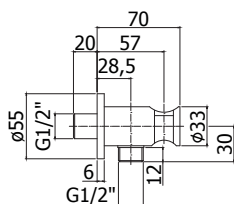

ZSUP 031

Coude d'alimentation rond avec support douchette fixe intégré et rosace murale
Ronde aansluitbocht met geïntegreerde, vaste handdouchehouder en muurplaat

Finition - Afwerking EUR

RMSP	228,00
MG	94,00
NKN	216,00
NKNSP	228,00
HG	216,00
HGSP	228,00

ZACC 423

Rosace murale ronde - Ø 55mm
Ronde muurplaat - Ø 55mm

RMSP	70,00
MG	29,00
NKN	67,00
NKNSP	71,00
HG	67,00
HGSP	71,00