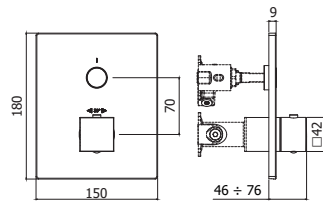

*A compléter avec CPBOX 001
*Te vervolledigen met CPBOX 001

CPT 513..

Kit de finition pour **mitigeur de douche thermostatique** avec bouton poussoir et plaque murale en métal 150x180mm.

Afwerkset voor **thermostatische douchemengkraan** met drukknop en metalen muurplaat 150x180mm.

Finition - Afwerking		EUR
RMSP		1.429,00
MG		1.169,00

ZPRO 093 ..

Rallonge pour art. CPT 013-018-019-513-518-519

- L.20mm Verlengstuk voor art. CPT 013-018-019-513-518-519
- L.20mm

RMSP	98,00
MG	80,00