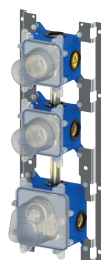

FINITION AFWERKING

La série **MODULAR BOX** est disponible en:
De serie **MODULAR BOX** is beschikbaar in:

MG	Gris Mercure Mercury grijs
RMSP	Cuivre brossé Geborsteld koper
NKNSP	Nickel-noir brossé Geborstelde zwart nikkel
HGSP	Miel d'or brossé Geborsteld honing goud
HG	Miel d'or Honing goud
NKN	Nickel-noir Zwart nikkel

Composez votre produit comme ci-dessous:
Stel uw product als volgt samen: