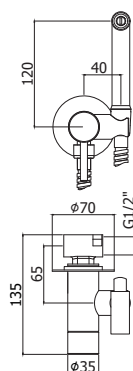

ZDUP 110 TWEET ROUND MIX Finition - Afwerking EUR

Kit complet douchette bidet Tweet Round Mix	RMSP	440,00
• Support douchette en metal	MG	252,00
• Tweet Round douchette en metal	NKN	441,00
• Rosace Ø 70mm	NKNSP	477,00
• Flexible 1200mm	HG	441,00
• Avec mitigeur encastrer	HGSP	477,00

2. Complete bidet sproeierset Tweet Round

• Handdouchehouder in metaal		
• Rozet Ø 70mm		
• Slang 1200mm		
• Met inbouw mengkraan		

* RMSP - NKN - NKNSP - HG - HGSP avec tuyau flexible métallique / MG avec tuyau PVC noir
* RMSP - NKN - NKNSP - HG - HGSP met metalen flexibele slang / MG met zwarte PVC slang