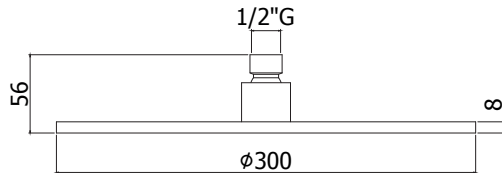

ZSOF 074 MASTER

Douche de tête MASTER ronde 1/2", Ø 225mm en métal, antitarte, épaisseur 8mm, accessible pour nettoyage. Livrée avec réducteur de débit 12l/min
MASTER kalkwerende, ronde hoofddouche 1/2" in metaal, Ø 225mm, 8mm dik, toegankelijk voor reiniging. Geleverd met debietbegrenzer van 12L/min

Finition - Afwerking EUR

RMSP	776,00
MG	438,00
NKN	624,00
NKNSP	681,00

ZSOF 079 MASTER KING

Douche de tête MASTER KING ronde 1/2" en métal, Ø 300mm, antitarte, épaisseur 8mm, accessible pour nettoyage. Livrée avec réducteur de débit 12l/min
MASTER KING kalkwerende, ronde hoofddouche 1/2" in metaal, Ø 300mm, 8mm dik, toegankelijk voor reiniging. Geleverd met debietbegrenzer van 12L/min

Finition - Afwerking EUR

RMSP	1.026,00
MG	600,00
NKN	882,00
NKNSP	948,00
HG	882,00
HGSP	948,00