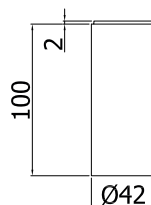

ZPRO 250..

Rehausse 100mm pour art. LIG078
Verhoogstuk 100mm voor art. LIG078

Finition - Afwerking EUR

RMSP	213,00
MG	113,00
NKN	197,00
NKNSP	214,00
HG	197,00
HGSP	214,00