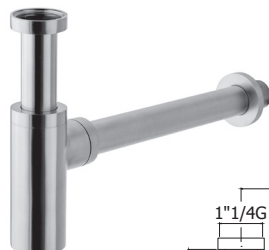

ZACC 240..

Siphon 1"1/4 en laiton pour lavabo
Messing hevel 1"1/4 voor wastafel

Finition - Afwerking EUR

RMSP	317,00
MG	149,00
NKN	300,00
NKNSP	318,00
HG	300,00
HGSP	318,00