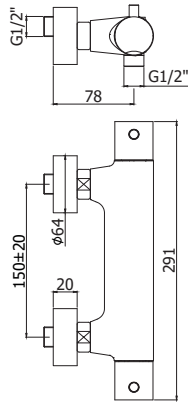

light exclusive edition

thermostatique - thermostatisch

LIQ 168E.. ECOSTOP

Thermostatique de douche 1/2" apparent
nu avec limiteur de débit ECO-STOP.
Opbouw douchethermostaat 1/2" naakt
met ECO-STOP debietbegrenzer.

Finition - Afwerking EUR

RMSP	526,00
MG	376,00
NKN	637,00
NKNSP	689,00
HG	637,00
HGSP	689,00