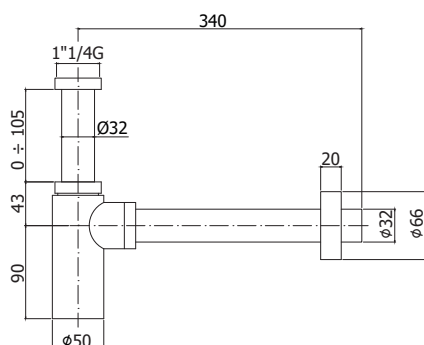

ZACC 240..

Siphon 1"1/4 en laiton pour lavabo
Messing hevel 1"1/4 voor wastafel

Finition - Afwerking EUR

RMSP	317,00
MG	149,00
NKN	300,00
NKNSP	318,00
HG	300,00
HGSP	318,00