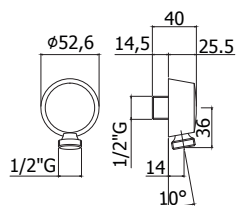

light exclusive edition

ZACC 130 LUX

Coude d'alimentation 1/2" LUX
Aansluitbocht 1/2" LUX

Finition - Afwerking EUR

RMSP	72,00
MG	36,00
NKN	68,00
NKNSP	72,00
HG	68,00
HGSP	72,00