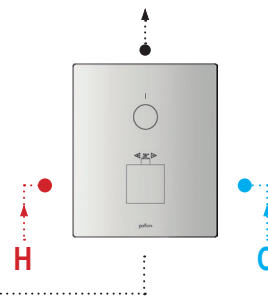

A COMPLÉTER AVEC:
TE VERVOLLEDIGEN MET:

CPBOX 001
Boîte d'encastrement universelle
Universele inbouwbox

CODE
Set de finition (CPM019)
Afwerkset (CPM019)

THERMOSTATIQUES COMPACT COMPACT THERMOSTATEN

CPT 013..

CPT 513..

CPT 018..

CPT 518..

CPT 019..

CPT 519..