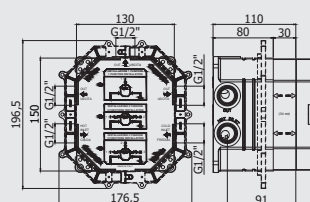

compact box

*A compléter avec CPT 013-018-019-513-518-519
*Te vervolledigen met CPT 013-018-019-513-518-519

CPBOX 001

Boîte d'encastrement universelle.
Universele inbouwbox.

Finition - Afwerking	EUR
	192,00