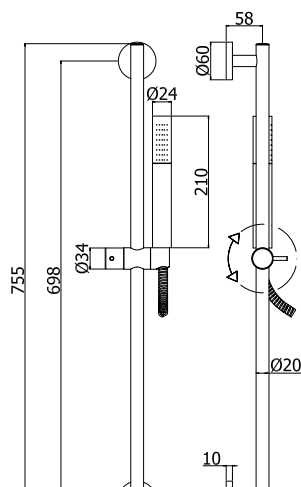

ZSAL 135 LIFE

Ensemble de douche LIFE :

- barre Ø 20 x L.755mm en métal
- fixations muraux fixes en métal
- curseur en métal
- douchette Master en métal
- flexible 1500mm
- entraxe 698mm

LIFE douchegarnituur:

- metalen glijstang Ø 20 x L.755mm
- vaste, metalen muurbevestigingen
- metalen glijstuk
- master metalen handdouche
- slang 1500mm
- asafstand 698mm

Finition - Afwerking EUR

RMSP	724,00
MG	309,00
NKN	683,00
NKNSP	724,00
HG	683,00
HGSP	724,00