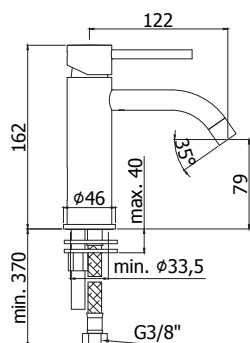

LIG 071..

Mitigeur lavabo sans vidage.
Wastafelmengkraan zonder lediging.

Finition - Afwerking EUR

RMSP	372,00
MG	266,00
NKN	361,00
NKNSP	390,00
HG	361,00
HGSP	390,00

LIG 081..

Mitigeur lavabo corps rehaussé sans vidage.
Verhoogde wastafelmengkraan zonder lediging.