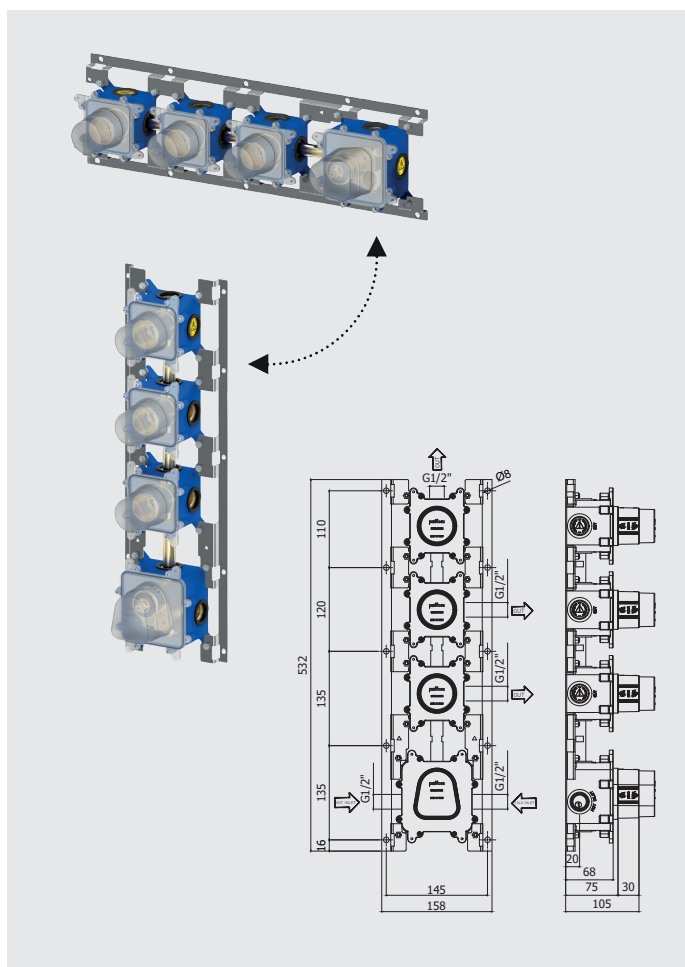

RMSP	561,00
MG	403,00
NKN	561,00
NKNSP	606,00
HG	561,00
HGSP	606,00

ZPRO 094

Rallonge pour art. MDE018

- L.20mm

Verlengstuk voor art. MDE018

- L.20mm

RMSP	231,00
MG	165,00
NKN	347,00
NKNSP	368,00
HG	347,00
HGSP	368,00