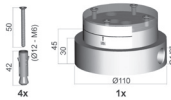

Finition - Afwerking EUR

RMSP	3.661,00
MG	2.619,00
NKN	3.554,00
NKNSP	3.839,00
HG	3.554,00
HGSP	3.839,00

LIG 030..

Set d'encastrement pour art. LIG031-032
Inbouwdeel voor art LIG031-032

338,00