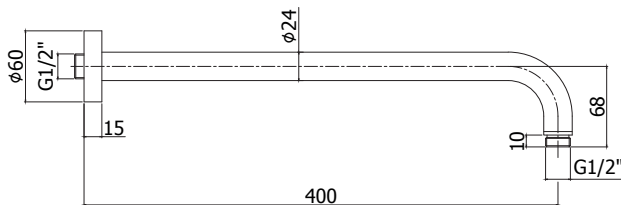

ZSOF 034..

Bras de douche luxe I. 400mm (avec rosace)
Luxe douchearm I. 400mm (met rozet)

Finition - Afwerking EUR

RMSP	299,00
MG	122,00
NKN	281,00
NKNSP	299,00
HG	281,00
HGSP	299,00

ZSOF 051

Rosace RONDE pour art. ZSOF034-ZSOF035
Rozet ROND voor art. ZSOF034-ZSOF035

RMSP	40,00
MG	22,00
NKN	39,00
NKNSP	40,00
HG	39,00
HGSP	40,00

ZSOF 064

Bras de douche plafond Ø 24mm x l.120mm
Douchearm voor plafondmontage Ø 24mm x l.120mm

Finition - Afwerking EUR

RMSP	152,00
MG	77,00
NKN	143,00
NKNSP	152,00
HG	143,00
HGSP	152,00

ZSOF 051

Rosace RONDE pour art. ZSOF064-ZSOF065
Rozet ROND voor art. ZSOF064-ZSOF065

RMSP	40,00
MG	22,00
NKN	39,00
NKNSP	40,00
HG	39,00
HGSP	40,00