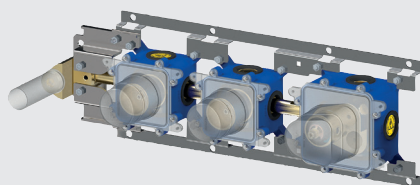

modular box

MDBOX 000

Finition - Afwerking EUR

Boîte d'encastrement pour mitigeur thermostatique douche MDE000 (2 sorties) placement horizontal. Avec sortie douchette inclus.

1.091,00

Inbouwbox voor thermostatische douchemengkraan MDE000 (2 uitgangen) horizontale plaatsing.