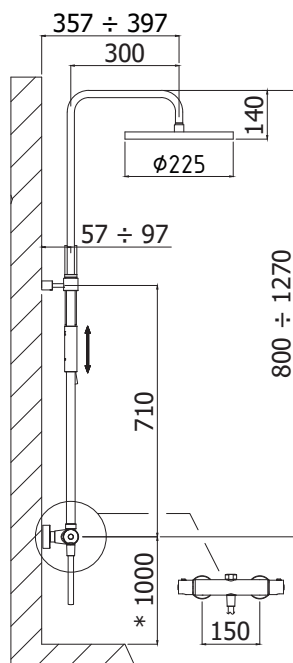

light exclusive edition

REGLEBAAR - REGELBAAR

ZCOL 646LIQ

Colonne de douche Light (réglable en hauteur)

- Support coulissant rond
- Douchette Master en métal
- Douche de tête ronde Master Ø 225 en métal. Livré avec réducteur de débit 12l/min
- Flexible 1500mm
- Mitigeur thermostatique LIQ169 (avec inverseur)

Douchezuil Light (réglable in hoogte)

- Rond glijstuk
- Master metalen handdouche
- Ronde metalen hoofddouche Master Ø 225. Geleverd met debietbegrenzer van 12L/min
- Slang 1500mm
- Douchethermostaat LIQ169 (met omsteller)

Finition - Afwerking EUR

RMSP	1.709,00
MG	1.274,00
NKN	1.516,00
NKNSP	1.668,00
HG	1.516,00
HGSP	1.668,00

ZCOL 646KLIQ

Colonne de douche Light (réglable en hauteur)

- Support coulissant rond
- Douchette Master en métal
- Douche de tête ronde Master Ø 300 en métal. Livré avec réducteur de débit 12l/min
- Flexible 1500mm
- Mitigeur thermostatique LIQ169 (avec inverseur)

Douchezuil Light (regelbaar in hoogte)

- Rond glijstuk
- Master metalen handdouche
- Ronde metalen hoofddouche Master Ø 300 Geleverd met debietbegrenzer van 12L/min
- Slang 1500mm
- Douchethermostaat LIQ169 (met omsteller)

Finition - Afwerking EUR

RMSP	1.976,00
MG	1.560,00
NKN	1.693,00
NKNSP	1.849,00
HG	1.693,00
HGSP	1.849,00

* RMSP - NKN - NKNSP - HG - HGSP avec tuyau flexible métallique / MG avec tuyau PVC noir
* RMSP - NKN - NKNSP - HG - HGSP met metalen flexibele slang / MG met zwarte PVC slang

ZSAL 135 LIFE

Ensemble de douche LIFE :

- barre Ø 20 x L.755mm en métal
- fixations muraux fixes en métal
- curseur en métal
- douchette Master en métal
- flexible 1500mm
- entraxe 698mm

LIFE douchegarnituur:

- metalen glijstang Ø 20 x L.755mm
- vaste, metalen muurbevestigingen
- metalen glijstuk
- master metalen handdouche
- slang 1500mm
- asafstand 698mm

Finition - Afwerking EUR

RMSP	724,00
MG	309,00
NKN	683,00
NKNSP	724,00
HG	683,00
HGSP	724,00