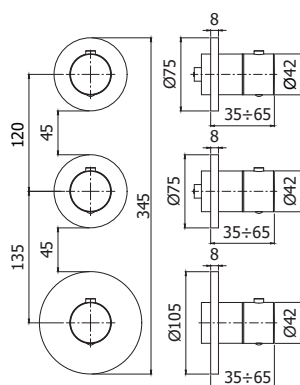

*Placement horizontal avec le bouton thermostatique uniquement du coté droit.
*Horizontale plaatsing met de thermostatische bediening steeds aan de rechterkant.

MDE 018..

Finition - Afwerking

EUR

Kit de finition pour mitigeur bain/douche thermostatique (2 sorties) placement horizontal ou vertical.

Afwerkset voor thermostatische bad/douchemengkraan (2 uitgangen) horizontale of verticale plaatsing.

RMSP	561,00
MG	403,00
NKN	561,00
NKNSP	606,00
HG	561,00
HGSP	606,00

ZPRO 094

Rallonge pour art. MDE018

- L.20mm

Verlengstuk voor art. MDE018

- L.20mm

RMSP	231,00
MG	165,00
NKN	347,00
NKNSP	368,00
HG	347,00
HGSP	368,00