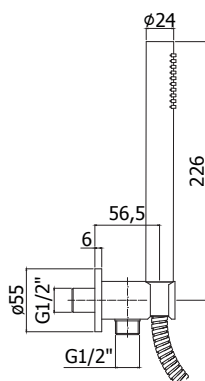

ZDUP 094.. TONDO

Set de douche encastré rond :
• Douchette Master en métal
• Coude d'alimentation rond en métal avec support douchette pour montage encastré
• Flexible 1500mm

Finition - Afwerking EUR

RMSP	403,00
MG	193,00
NKN	381,00
NKNSP	404,00
HG	381,00
HGSP	404,00

Ronde inbouw doucheset:

• Master metalen handdoucheset
• Ronde aansluitbocht in metaal met handdouchehouder voor inbouwmontage
• Slang 1500mm

* RMSP - NKN - NKNSP - HG - HGSP avec tuyau flexible métallique / MG avec tuyau PVC noir
* RMSP - NKN - NKNSP - HG - HGSP met metalen flexibele slang / MG met zwarte PVC slang

ZSUP 020..

Support douchette réglable en métal pour set de douche Birillo art. 023
Regelbare, metalen handdouchehouder voor doucheset Birillo art. 023

Finition - Afwerking EUR

RMSP	167,00
MG	88,00
NKN	154,00
NKNSP	167,00
HG	154,00
HGSP	167,00