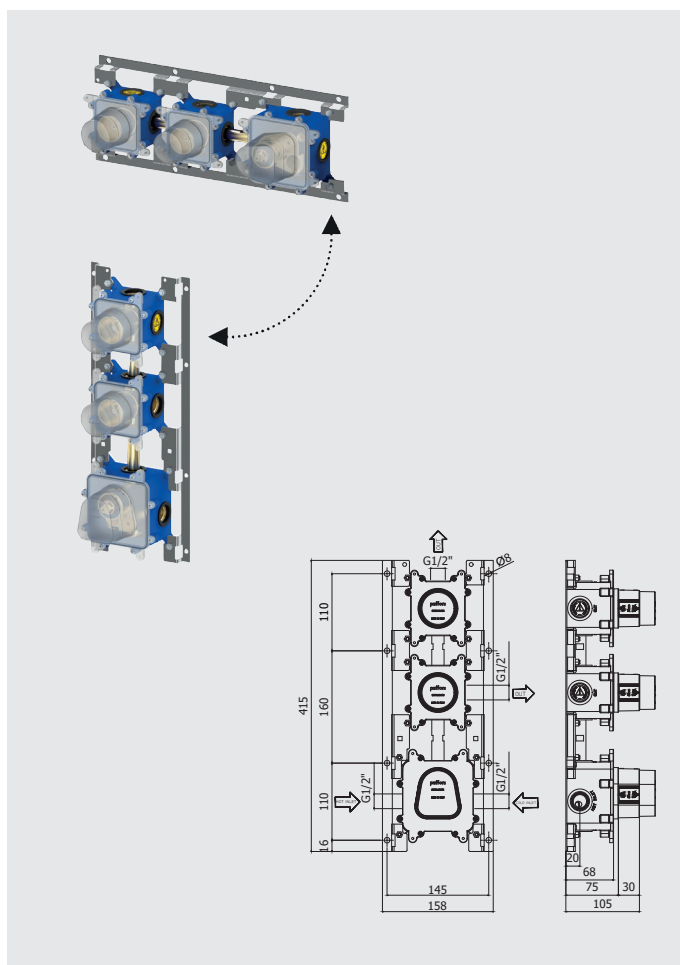

Composez votre produit comme ci-dessous:
Stel uw product als volgt samen:

CODE: MDBOX ...
Boîte d'encastrement
Inbouwbox

CODE: MDE ...
Set de finition
Afwerkset

modular box

MDBOX 018

Finition - Afwerking

EUR
924,00