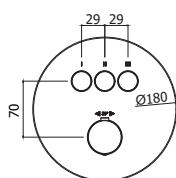

*A compléter avec CPBOX 001
*Te vervolledigen met CPBOX 001

CPT 019..

Kit de finition pour **mitigeur de douche thermostatique** avec 3 boutons poussoir inverseur et plaque murale en métal Ø 180 (3 sorties).
Afwerkset voor **thermostatische douchemengkraan** met 3 omsteldrukknoppen en metalen muurplaat Ø 180 (3 uitgangen).

Finition - Afwerking	EUR
RMSP	1.587,00
MG	1.297,00
NKN	1.197,00
NKNSP	1.343,00
HG	1.197,00
HGSP	1.343,00

ZPRO 093 ..

Rallonge pour art. CPT 013-018-019-513-518-519
Verlengstuk voor art. CPT 013-018-019-513-518-519
• L.20mm

RMSP	98,00
MG	80,00
NKN	183,00
NKNSP	195,00
HG	183,00
HGSP	195,00