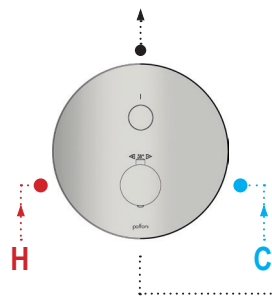

A COMPLÉTER AVEC:
TE VERVOLLEDIGEN MET:

CPBOX 001
Boîte d'encastrement universelle
Universele inbouwbox

CODE
Set de finition (CPM019)
Afwerkset (CPM019)

THERMOSTATIQUES COMPACT COMPACT THERMOSTATEN

CPT 013..