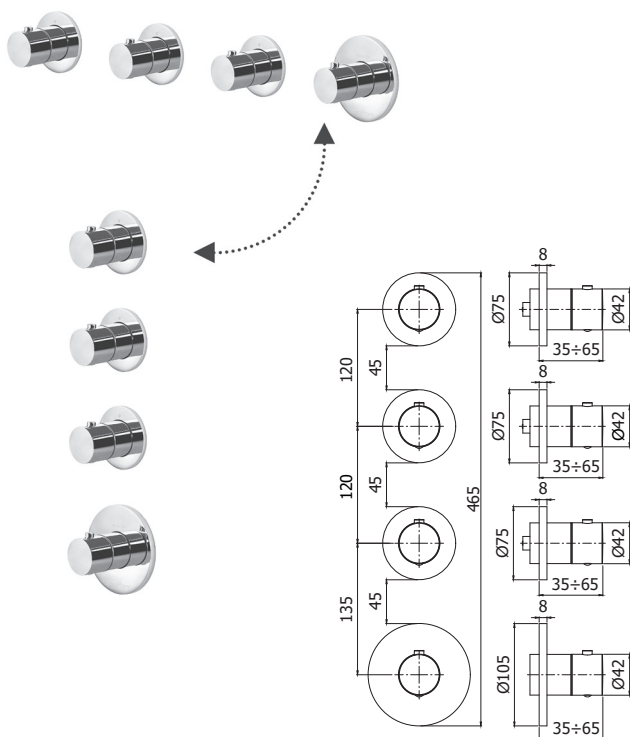

MDE 019..

Finition - Afwerking **EUR**

Kit de finition pour mitigeur bain/douche thermostatique (3 sorties) placement horizontal ou vertical.
Afwerkset voor thermostatische bad/douchemengkraan (3 uitgangen) horizontale of verticale plaatsing.

RMSP	729,00
MG	522,00
NKN	728,00
NKNSP	786,00
HG	728,00
HGSP	786,00

*Placement horizontal avec le bouton thermostatique uniquement du coté droit.
*Horizontale plaatsing met de thermostatische bediening steeds aan de rechterkant.

ZPRO 095

Rallonge pour art. MDE019
• L.20mm
Verlengstuk voor art. MDE019
• L.20mm

RMSP	308,00
MG	219,00
NKN	461,00
NKNSP	492,00
HG	461,00
HGSP	492,00