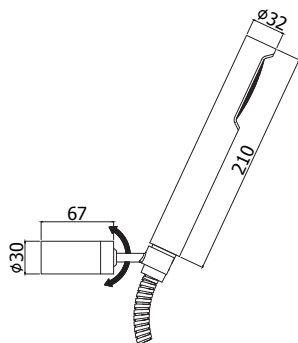

light exclusive edition

ZDUP 036.. BIRILLO

Set de douche Birillo pour art. 023 :
• Douchette Master en métal
• Support douchette Birillo réglable en métal
• Flexible double agrafage 1/2"x1/2"/ L.1500mm

Finition - Afwerking EUR

RMSP	467,00
MG	195,00
NKN	407,00
NKNSP	468,00
HG	407,00
HGSP	468,00

Birillo doucheset voor art. 023:

• Master metalen handdoucheset
• Birillo metalen, regelbare handdouchehouder
• Flexibele slang dubbele hechting 1/2"x1/2"/L.1500mm

* RMSP - NKN - NKNSP - HG - HGSP avec tuyau flexible métallique / MG avec tuyau PVC noir
* RMSP - NKN - NKNSP - HG - HGSP met metalen flexibele slang / MG met zwarte PVC slang