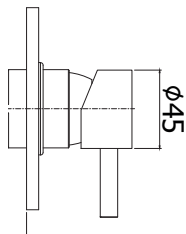

LIG 011..

Mitigeur encastré douche 1/2" complet
avec rosace luxe Ø 110mm.
Inbouw douchemengkraan 1/2"
compleet met luxe rozet Ø 110mm.

Finition - Afwerking EUR

RMSP	308,00
MG	220,00
NKN	374,00
NKNSP	404,00
HG	374,00
HSP	404,00

ZPRO 013..

Rallonge pour art. 010-011 - L.43mm
Verlengstuk voor art. 010-011 -
L.43mm

RMSP	219,00
MG	117,00
NKN	203,00
NKNSP	219,00
HG	203,00
HGSP	219,00