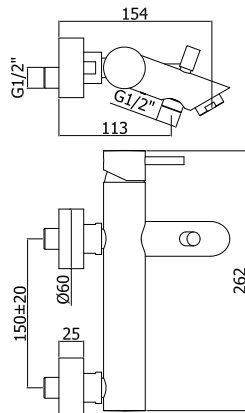

LIG 022..

Mitigeur bain/douche apparent nu.
Bad/douche opbouwengkraan naakt.

Finition - Afwerking EUR

RMSP	749,00
MG	536,00
NKN	909,00
NKNSP	982,00
HG	909,00
HGSP	982,00

LIG 023..

Mitigeur bain/douche apparent avec set de douche réglable.
Bad/douche opbouwengkraan met regelbare doucheset.

RMSP	910,00
MG	651,00
NKN	1.212,00
NKNSP	1.302,00
HG	1.212,00
HGSP	1.302,00

* RMSP - NKN - NKNSP - HG - HGSP avec tuyau flexible métallique / MG avec tuyau PVC noir
* RMSP - NKN - NKNSP - HG - HGSP met metalen flexibele slang / MG met zwarte PVC slang