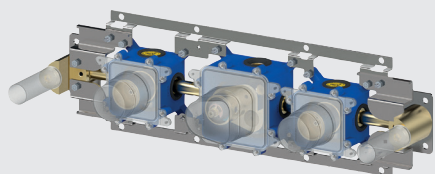

RMSP 244,00

MG 175,00

NKN 367,00

NKNSP 390,00

HG 367,00

HGSP 390,00

MDBOX 001

Finition - Afwerking **EUR**
1.264,00