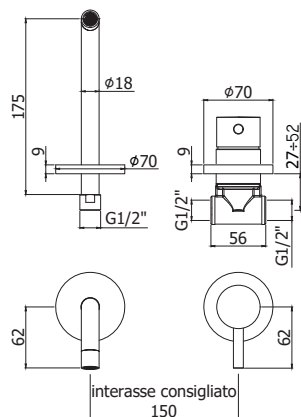

RMSP		588,00
MG		420,00
NKN		587,00
NKNSP		634,00
HG		587,00
HGSP		634,00

LIG 106.. 70

Mitigeur lavabo encastré complet avec bec 248mm et 2 rosaces Ø 70mm - poignée Ø 35mm.
Inbouw wastafelmengkraan compleet met uitloop 248mm en 2 rozetten Ø 70mm - greep Ø 35mm.

RMSP		294,00
MG		156,00
NKN		273,00
NKNSP		294,00
HG		273,00
HGSP		294,00

light exclusive edition

LIG 006.. 70

Mitigeur lavabo encastré complet avec bec 178mm et 2 rosaces Ø 70mm - poignée Ø 45mm.
Inbouw wastafelmengkraan compleet met uitloop 178mm en 2 rozetten Ø 70mm - greep Ø 45mm.