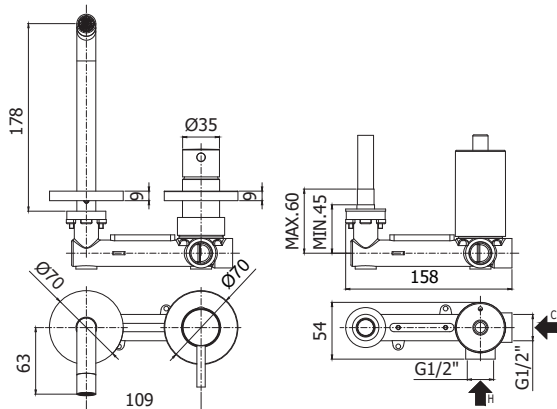

ZPRO 088..

Set de rallonge avec inverseur pour art. 104 - 105 - 106 - L.45mm
Verlengset met omsteller voor art. 104 - 105 - 106 - L.45mm

RMSP		294,00
MG		156,00
NKN		273,00
NKNSP		294,00
HG		273,00
HGSP		294,00