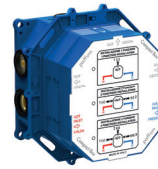

A COMPLÉTER AVEC:
TE VERVOLLEDIGEN MET:

CPBOX 001
Boîte d'encastrement universelle
Universele inbouwbox

CODE
Set de finition (p. ex. CPT019ST)
Afwerkset (bv. CPT019ST)