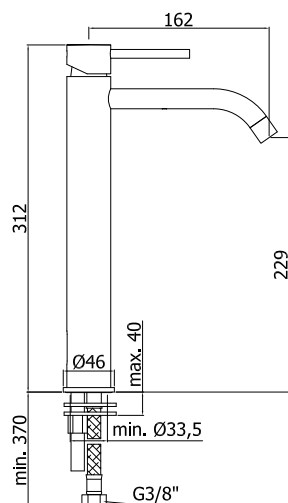

LIG 071..

Mitigeur lavabo sans vidage.
Wastafelmengkraan zonder lediging.

Finition - Afwerking EUR

RMSP	372,00
MG	266,00
NKN	361,00
NKNSP	390,00
HG	361,00
HGSP	390,00

LIG 081..

Mitigeur lavabo corps rehaussé sans vidage.
Verhoogde wastafelmengkraan zonder lediging.