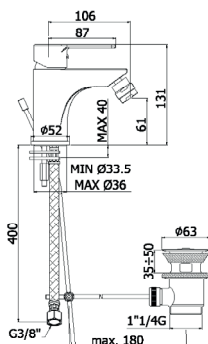

red

RED 131.. ..... **Finition - Afwerking** **EUR**
Mitigeur bidet sans vidage. **CR** **106,00**
Bidet mengkraan zonder lediging.

RED 135.. ..... **CR** **126,00**
Mitigeur bidet avec vidage aut. 1" 1/4.
Bidet mengkraan met aut. lediging 1" 1/4.