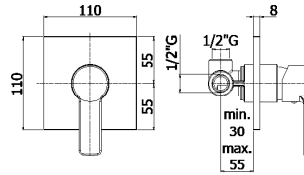

red

RED 010..

Mitigeur encastré douche 1/2" complet.
Inbouw douchemengkraan 1/2"
compleet.

Finition - Afwerking .. **EUR**

CR .. **92,00**
CR/M .. **123,00**

*Tableau de compatibilité (v. pag.24)

*Compatibiliteitsoverzicht (zie pag.24)

CR avec plaque murale en ABS – CR/M avec plaque murale en inox chrome.
CR met ABS muurplaat – CR/M met RVS muurplaat.

ZPRO 013..

Rallonge pour art. 010 - L.43mm
Verlengstuk voor art. 010 - L.43mm

CR .. **82,00**