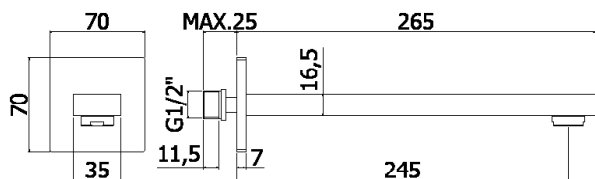

ZBOC 125..

Bec mural rectangulaire 1/2" x l. 245mm, avec mousseur Ø 24mm et plaque murale carrée (70x70mm).

Rechthoekige muuruitloop 1/2" x l. 245mm met rechthoekige muurplaat (70x70mm) en mousseur Ø 24mm.

Finition - Afwerking EUR
CR 326,00