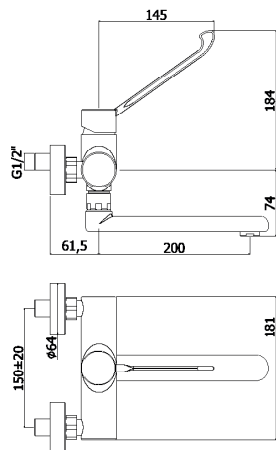

red

RED 302..

Mitigeur cuisine avec levier commande au coude bec orientable.
Keukenmengkraan met elleboogbediening.

Finition - Afwerking .. EUR
CR .. 196,00