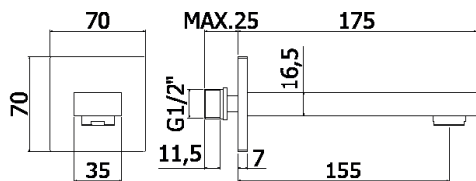

ZBOC 123..

Bec mural rectangulaire 1/2" x l.155mm, avec mousseur Ø 24mm et plaque murale carrée (70x70mm).

Rechthoekige muuruitloop 1/2" x l.155mm met rechthoekige muurplaat (70x70mm) en mousseur Ø 24mm.

Finition - Afwerking EUR
CR 237,00