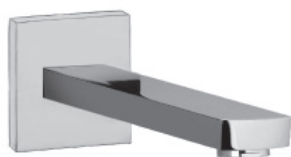

Finition - Afwerking **EUR**
CR **283,00**

red

RED 302..

Mitigeur cuisine avec levier commande au coude bec orientable.
Keukenmengkraan met elleboogbediening.

Finition - Afwerking .. EUR
CR .. 196,00

RED 303..

Mitigeur cuisine avec bec tube orientable - levier commande au coude.
Keukenmengkraan met draaibare, getrokken uitloop - elleboogbediening.

Finition - Afwerking .. EUR
CR .. 135,00

ZBOC 111..

Bec mural rectangulaire 1/2" x l.197mm, avec mousseur Ø 28mm et plaque murale carrée (70x70mm).
Rechthoekige muuruitloop 1/2" x l.197mm met rechthoekige muurplaat (70x70mm) en mousseur Ø 28mm.