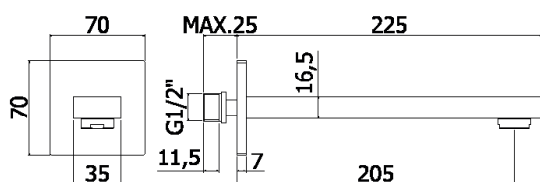

ZBOC 124..

Bec mural rectangulaire 1/2" x l.205mm, avec mousseur Ø 24mm et plaque murale carrée (70x70mm).

Rechthoekige muuruitloop 1/2" x l.205mm met rechthoekige muurplaat (70x70mm) en mousseur Ø 24mm.

Finition - Afwerking EUR
CR 255,00