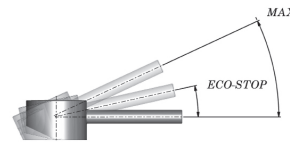

CR		140,00
NO		173,00

ENERGY SAVING

Economiseur d'énergie: le levier en position intermédiaire ouvre uniquement le flux d'eau froide, pour obtenir de l'eau chaude il est nécessaire de déplacer le levier vers la gauche jusqu'à 90°.

Energiebesparend: als de hendel in de middenpositie staat wordt enkel de koud watertoevoer geopend, om warm water te bekomen moet de hendel 90° naar links gedraaid worden.

WATER SAVING

Grâce à une résistance sur l'ouverture verticale de la manette, l'utilisateur rencontre un blocage qui réduit le flux à moins de la moitié de sa capacité - agit comme un moyen de dissuasion ouverture complète de l'eau= économie d'eau.