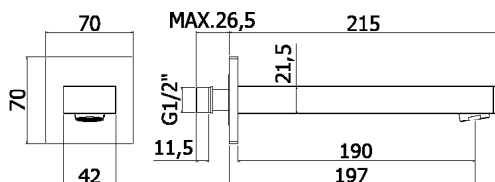

Mitigeur cuisine avec bec tube orientable - levier commande au coude.
Keukenmengkraan met draaibare, getrokken uitloop - elleboogbediening.

Finition - Afwerking .. EUR
CR .. 135,00

ZBOC 111..

Bec mural rectangulaire 1/2" x l.197mm, avec mousseur Ø 28mm et plaque murale carrée (70x70mm).
Rechthoekige muuruitloop 1/2" x l.197mm met rechthoekige muurplaat (70x70mm) en mousseur Ø 28mm.