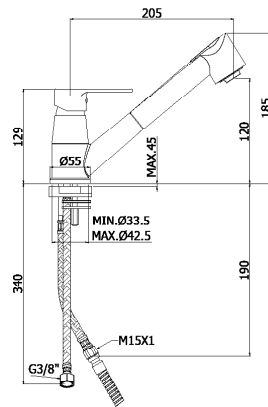

RED 183..
Mitigeur cuisine avec douchette extractible (2 jets) en ABS avec flexible 1,50m.
Keukenmengkraan met uittrekbare sproeier (2 stralen) in ABS en slang 1,50m.

Finition - Afwerking **EUR**
NO **176,00**
CR **219,00**