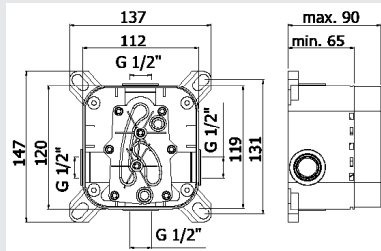

video instruction pour la Pbox.
video instructie voor Pbox.

*A compléter avec RED BOX010 - RED BOX015

*Te vervolledigen met RED BOX010 - RED BOX015

PBOX 001

Boîte d'encastrement universelle pour les mitigeurs douche.

Universele inbouwbox voor douchemengkranen.

Finition - Afwerking **EUR**
165,00