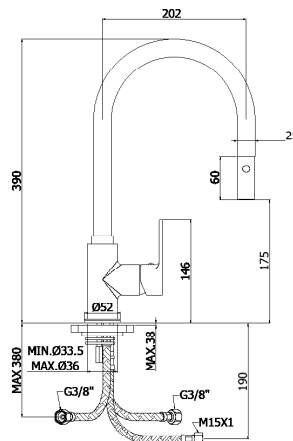

RED 285..
Mitigeur cuisine avec douchette extractible (2 jets) en métal avec flexible 1,50m.
Keukenmengkraan met uittrekbare sproeier (2 stralen) in metaal en slang 1,50m.

Finition - Afwerking **EUR**
CR **283,00**