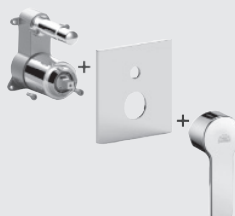

*A compléter avec PBOX001

*Te vervolledigen met PBOX001

RED BOX015..

Kit d'installation pour mitigeur douche (avec inverseur) avec poignée et plaque murale en ABS.

Inbouwset voor douchemengkraan met omsteller, hendel en ABS muurplaat.

Finition - Afwerking **EUR**
CR 227,00

ZPRO BOX015..

Set de rallonge avec inverseur pour art. BOX015 - L.30mm
Verlengstuk met omsteller voor art. BOX015 - L.30mm

CR 142,00