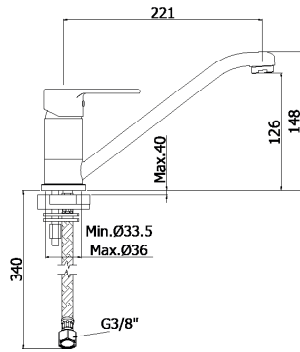

RED 182T..
Mitigeur cuisine avec bec tube orientable.
Keukenmengkraan met getrokken, draaibare uitloop.

Finition - Afwerking **EUR**
CR **119,00**