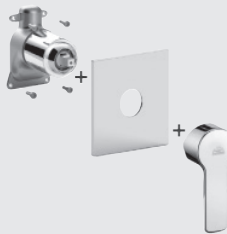

*Te vervolledigen met RED BOX010 - RED BOX015

PBOX 001

Boîte d'encastrement universelle pour les mitigeurs douche.

Universele inbouwbox voor douchemengkranen.

Finition - Afwerking **EUR**
165,00

*A compléter avec PBOX001

*Te vervolledigen met PBOX001

RED BOX010..

Kit d'installation pour robinet de douche (sans inverseur) avec poignée et plaque murale en ABS.

Inbouwset voor douchemengkraan (zonder omsteller) met hendel en ABS muurplaat.