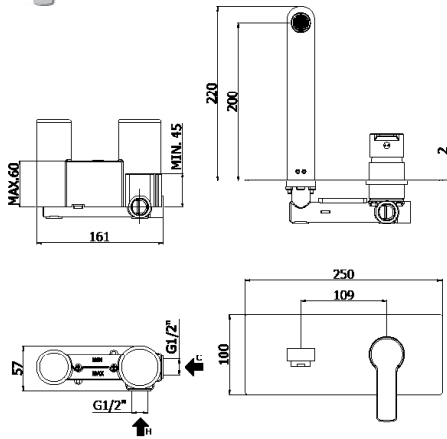

RED 104..

Mitigeur lavabo encastré complet avec bec 150mm et plaque rectangulaire.
Inbouw wastafelkraan compleet met uitloop 150mm en rechthoekige muurplaat.

Finition - Afwerking	EUR
CR	350,00

RED 105..

Mitigeur lavabo encastré complet avec bec 200mm et plaque rectangulaire.
Inbouw wastafelkraan compleet met uitloop 200mm en rechthoekige muurplaat.

CR	357,00

RED 106..

Mitigeur lavabo encastré complet avec bec 240mm et plaque rectangulaire.
Inbouw wastafelkraan compleet met uitloop 240mm en rechthoekige muurplaat.

CR	422,00

ZPRO 057..

Rallonge pour art. 104-105-106 - L.30mm
Verlengstuk voor art. 104-105-106 L.30mm

CR	95,00