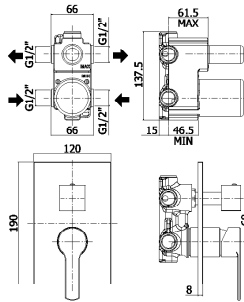

RED 018..

Mitigeur encastré douche 1/2" complet
(2 sorties) avec manette inverseur.
Inbouw douchemengkraan 1/2"
compleet (2 uitgangen) met
omstelgreep.

Finition - Afwerking .. **EUR**

CR .. **329,00**
CR/M .. **396,00**

*Tableau de compatibilité (v. pag.24)

*Compatibiliteitsoverzicht (zie pag.24)

CR avec plaque murale en ABS – CR/M avec plaque murale en inox chrome.
CR met ABS muurplaat – CR/M met RVS muurplaat.

ZPRO 068..

Rallonge pour art. 018-019 - L.30mm
Verlengstuk voor art. 018-019 -
L.30mm

CR .. **98,00**