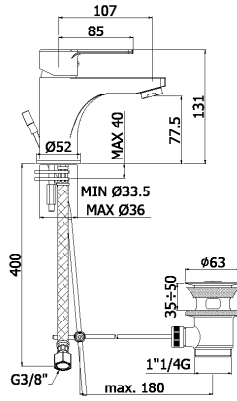

red

RED 071..

Mitigeur lavabo sans vidage.
Wastafelmengkraan zonder lediging.

Finition - Afwerking		EUR
CR		106,00
NO		129,00

RED 075..

Mitigeur lavabo avec vidage aut. 1" 1/4.
Wastafelmengkraan met aut. lediging 1" 1/4.

CR		126,00
NO		157,00