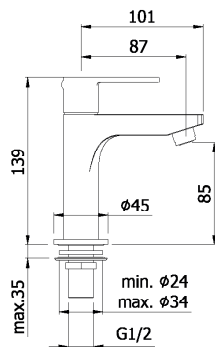

RED 090..

Robinet lave-mains 1/2" (uniquement eau froide).
Fontein kraan 1/2" (enkel koud water).

Finition - Afwerking	EUR
CR	105,00
BO	148,00
NO	148,00
ST	170,00