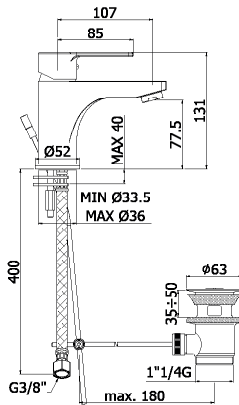

RED 071..-EWS

Mitigeur lavabo sans vidage, avec cartouche économiseur d'énergie et d'eau, mousseur limiteur de débit.
Wastafelmengkraan zonder lediging, met energie- en waterbesparend binnenwerk, mousseur en debietbegrenzer.

Finition - Afwerking		EUR
CR		116,00
NO		144,00

RED 075..-EWS

Mitigeur lavabo avec vidage aut. 1"1/4, cartouche économiseur d'énergie et d'eau, mousseur limiteur de débit.
Wastafelmengkraan met aut. lediging 1"1/4, energie- en waterbesparend binnenwerk, mousseur en debietbegrenzer.

CR		140,00
NO		173,00

ENERGY SAVING

Economiseur d'énergie: le levier en position intermédiaire ouvre uniquement le flux d'eau froide, pour obtenir de l'eau chaude il est nécessaire de déplacer le levier vers la gauche jusqu'à 90°.

Energiebesparend: als de hendel in de middenpositie staat wordt enkel de koud watertoevoer geopend, om warm water te bekomen moet de hendel 90° naar links gedraaid worden.