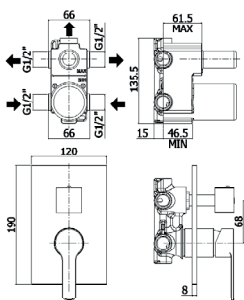

Rallonge pour art. 018-019 - L.30mm
Verlengstuk voor art. 018-019 -
L.30mm

CR .. **98,00**

RED 019..

Mitigeur encastré douche 1/2" complet
(3 sorties) avec manette inverseur.
Inbouw douchemengkraan 1/2"
compleet (3 uitgangen) met
omstelgreep.