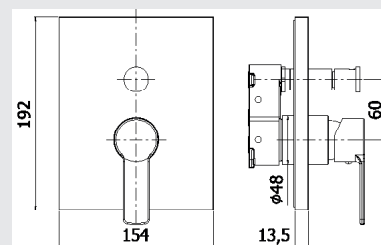

Finition - Afwerking **EUR**
CR 177,00

ZPRO BOX010..

Rallonge pour art. BOX010 - L.30mm
Verlengstuk voor art. BOX010 - L.30mm

CR 76,00

*A compléter avec PBOX001

*Te vervolledigen met PBOX001

RED BOX015..

Kit d'installation pour mitigeur douche (avec inverseur) avec poignée et plaque murale en ABS.