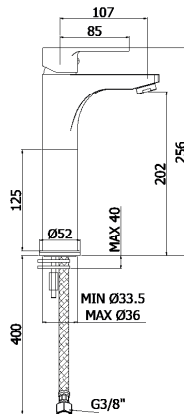

RED 071..120

Mitigeur lavabo avec rehausse 125mm, sans vidage.
Wastafelmengkraan met verhoogstuk 125mm, zonder lediging.

Finition - Afwerking		EUR
NO		162,00
		211,00