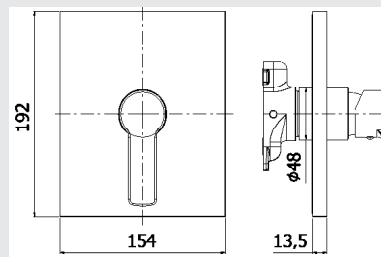

*A compléter avec PBOX001

*Te vervolledigen met PBOX001

RED BOX010..

Kit d'installation pour robinet de douche (sans inverseur) avec poignée et plaque murale en ABS.

Inbouwset voor douchemengkraan (zonder omsteller) met hendel en ABS muurplaat.

Finition - Afwerking **EUR**
CR 177,00

ZPRO BOX010..

Rallonge pour art. BOX010 - L.30mm
Verlengstuk voor art. BOX010 - L.30mm

CR 76,00