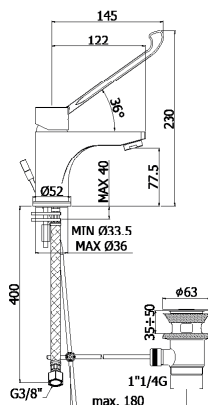

RED 301..

Mitigeur lavabo sans vidage aut. - levier commande au coude.
Wastafelmengkraan zonder aut. lediging - elleboogbediening.

Finition - Afwerking	EUR
CR	125,00

RED 305..

Mitigeur lavabo avec vidage aut. 1 1/4 - levier commande au coude.
Wastafelmengkraan met aut. lediging 1 1/4 - elleboogbediening.

CR	145,00