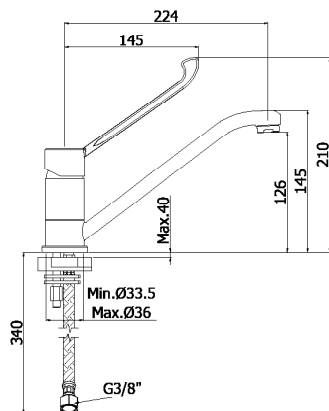

RED 303..

Mitigeur cuisine avec bec tube orientable - levier commande au coude.
Keukenmengkraan met draaibare, getrokken uitloop - elleboogbediening.

Finition - Afwerking .. EUR
CR .. 135,00