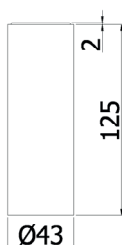

ZPRO 125.. **Finition - Afwerking** **EUR**
 Rehausse 125mm pour **CR** **98,00**
 art. 071H..120.
 Verlengstuk 125mm voor
 art. 071H..120.

video instruction pour la Pbox.
video instructie voor Pbox.

*A compléter avec RED BOX010 - RED BOX015