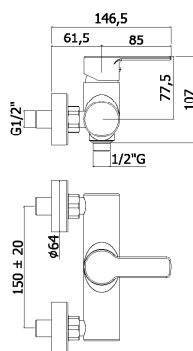

RED 168.. ..... **Finition - Afwerking** **142,00**
Mitigeur de douche apparent nu. **CR** **166,00**
Opbouw douchemengkraan naakt. **NO**