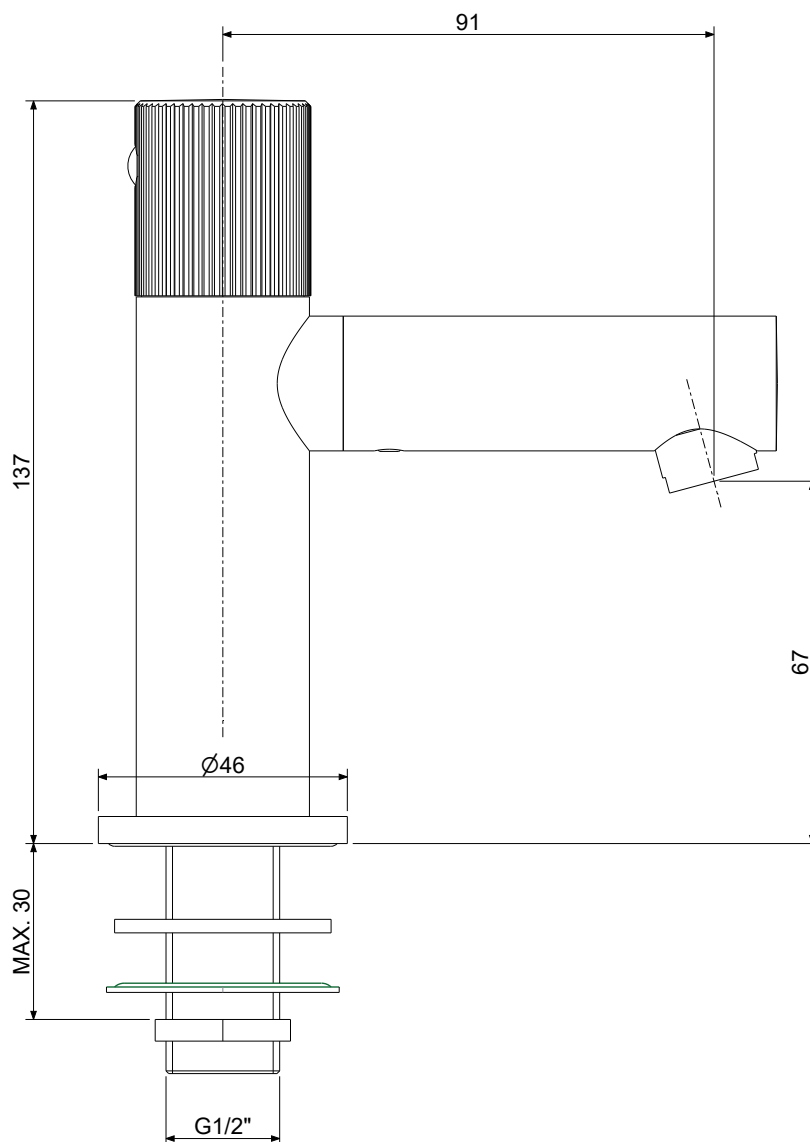

new

JO 090..

TECHNISCHE FICHE / FICHE TECHNIQUE

Prix à partir du 01/06/2023 — Prijzen vanaf 01/06/2023 | Prix hors TVA — Prijzen excl. BTW | Tarif Benelux 20 — Tarief Benelux 20

Paffoni Benelux

www.paffoni.be
+32 2 520 16 76
Kommenstraat 20 Rue des Bassins
1070 Brussel — Bruxelles