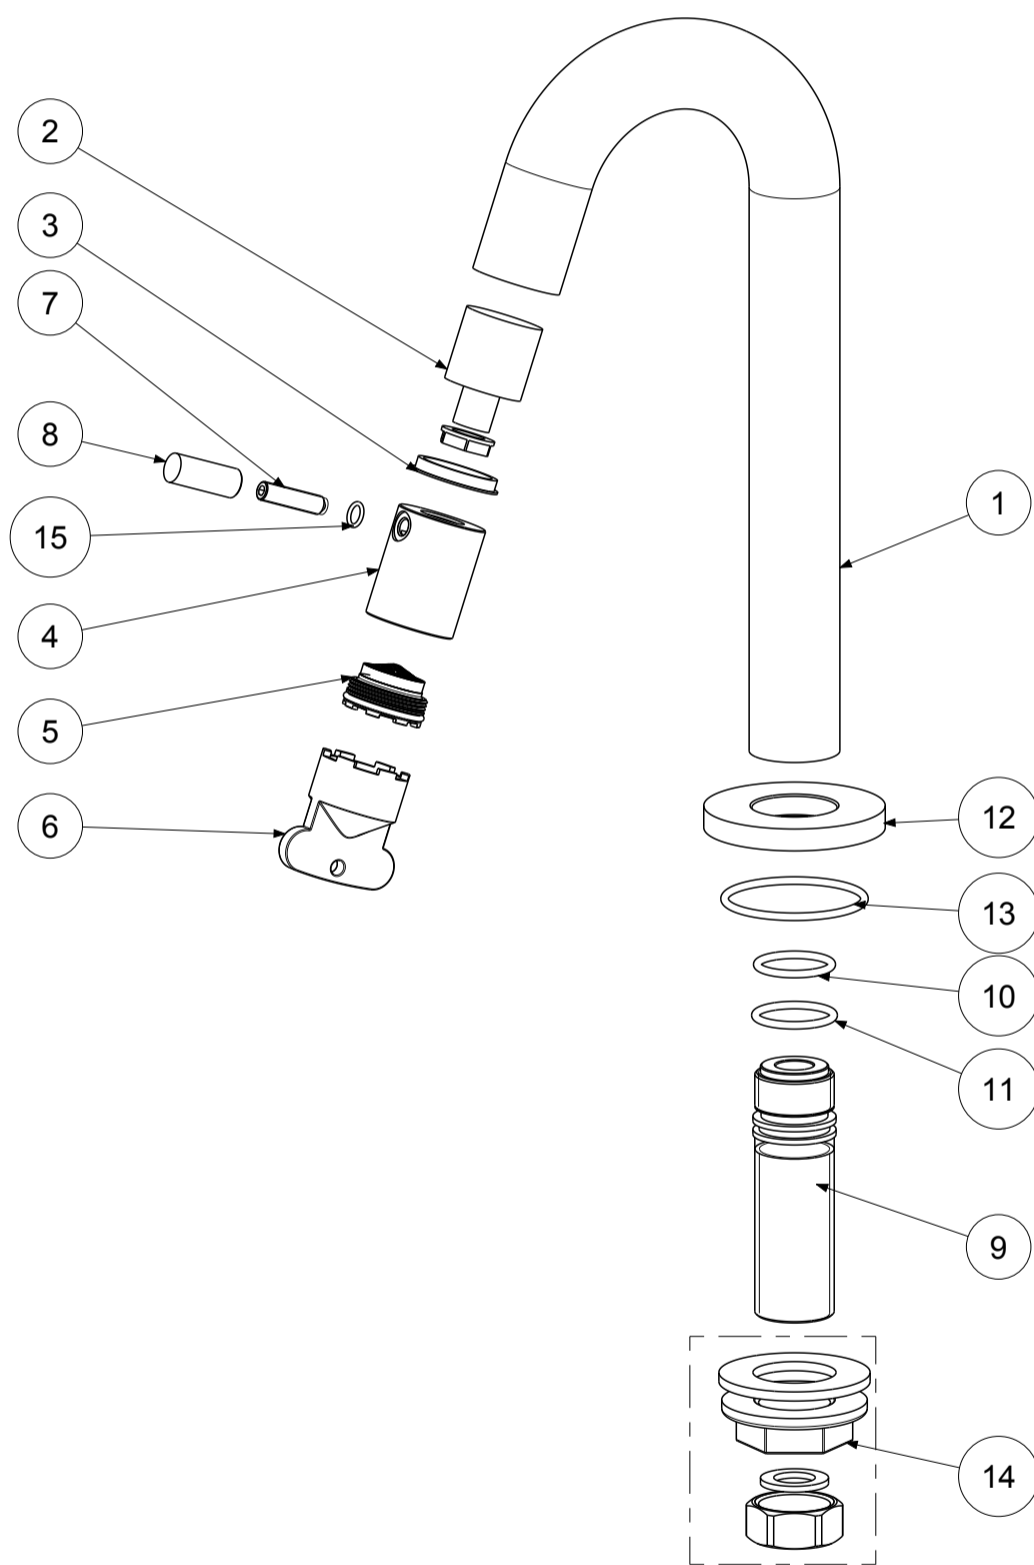

P	Liv.	CODICE	FIN.	DESCRIZIONE	Q.tà	MAT.
1	2	2081261GR	CR	Canna D24 per rubinetto monoacqua lavabo	1	CW508L
2	2	4111350GR	GR	Vitone per canna monoacqua con controdado	1	VARI
3	2	2091521		Anello antif. 24/21.9x19x3.5	1	POM
4	2	2042654GR	CR	Corpo aeratore per monoacqua lavabo	1	CW617N
5	2	2051302		Aeratore per canna monoacqua	1	VARI
6	2	2051248		Chiave di montaggio aeratore SLIM AIR per lavabo LBETA/lavabo Candy	1	ABS
7	2	2051033GR	GR	Grano inox M5X20 P. Conica 5927 (GN 0009)	1	INOX
8	2	2041710GR	CR	Perno per att. lavastoviglie BI284	1	CW617N
9	2	2042652GR	GR	Gambo 1/2 H68 per monoacqua lavabo	1	CW617N
10	2	2091281		Anello O.R. 17 x 2 NBR 70SH	1	NBR70
11	2	2091034		Anello O.R. 18 x 2 NBR 70SH (OR 0019)	1	NBR70
12	2	2042653GR	CR	Basetta per monoacqua lavabo	1	CW617N
13	2	2091039		Anello O.R. 35 x 2 Nbr 70sh (OR 0028)	1	NBR70
14	2	8001024		Set fissaggio (ZFIS024) controdado nylon, gurnizione spugnacalotta ottone 1/2 e	1	VARI
15	2	OR0066		Oring 4 x 1 NBR 70	1	NBR70

REV 0		DATA	NOME	REV.	DESCRIZIONE MODIFICA		
	SMUSSI	RAGGI	RUGOSITA'	PESO	GRUPPO	MATERIALE	A3
	0,5X45°	0,3	1,6	gr 0,000		VARI	
		DISEGNATO	APPROVATO	QUOTE SENZA INDICAZIONE DI TOLLERANZA		SCALA	
	DATA	02/10/2018		TOLLERANZA GENERALE ±0,1		0,500	
	NOME	Giampani					
				DESCRIZIONE			
				Rubinetto Lavabo att.1/2" Acqua fredda			
				SERIE		CODICE	
				MICRO		MI095CR	