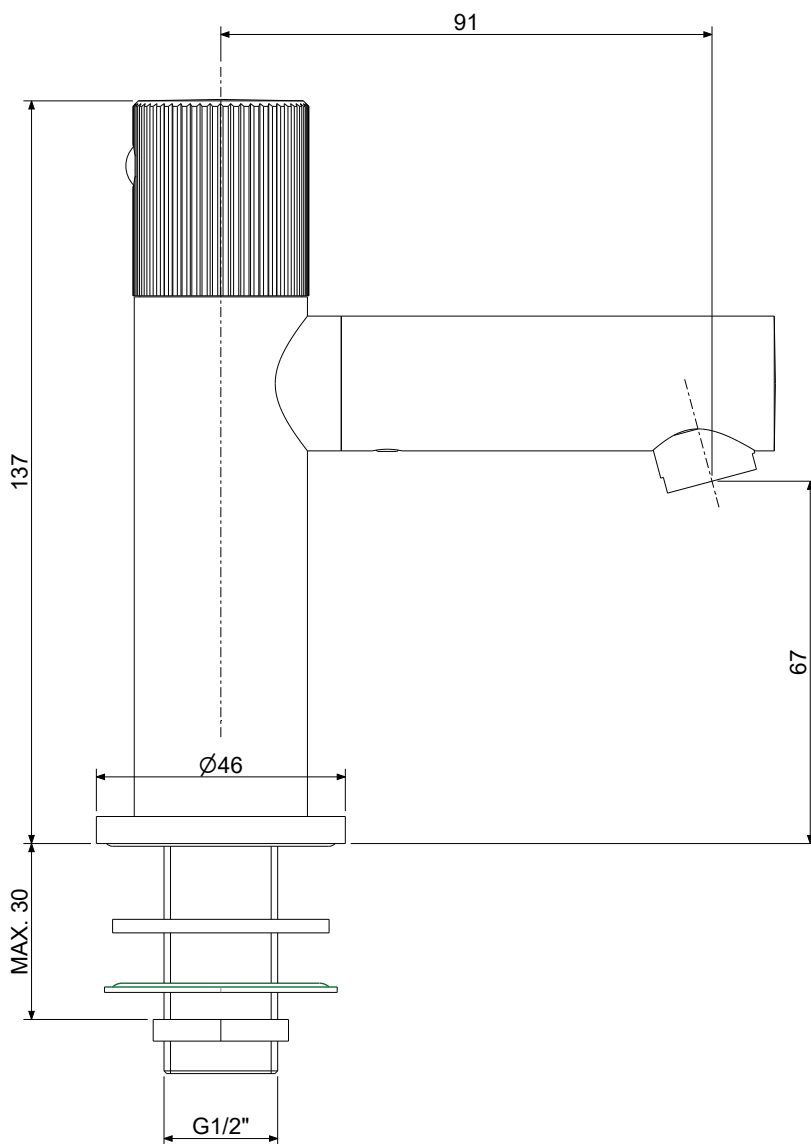

new

JO 090..

TECHNISCHE FICHE / FICHE TECHNIQUE

Prix à partir du 01/08/2022 — Prijzen vanaf 01/08/2022 | Prix hors TVA — Prijzen excl. BTW | Tarif Benelux 19.3 — Tarief Benelux 19.3

Paffoni Benelux

www.paffoni.be
+32 2 520 16 76
Kommenstraat 20 Rue des Bassins
1070 Brussel — Bruxelles