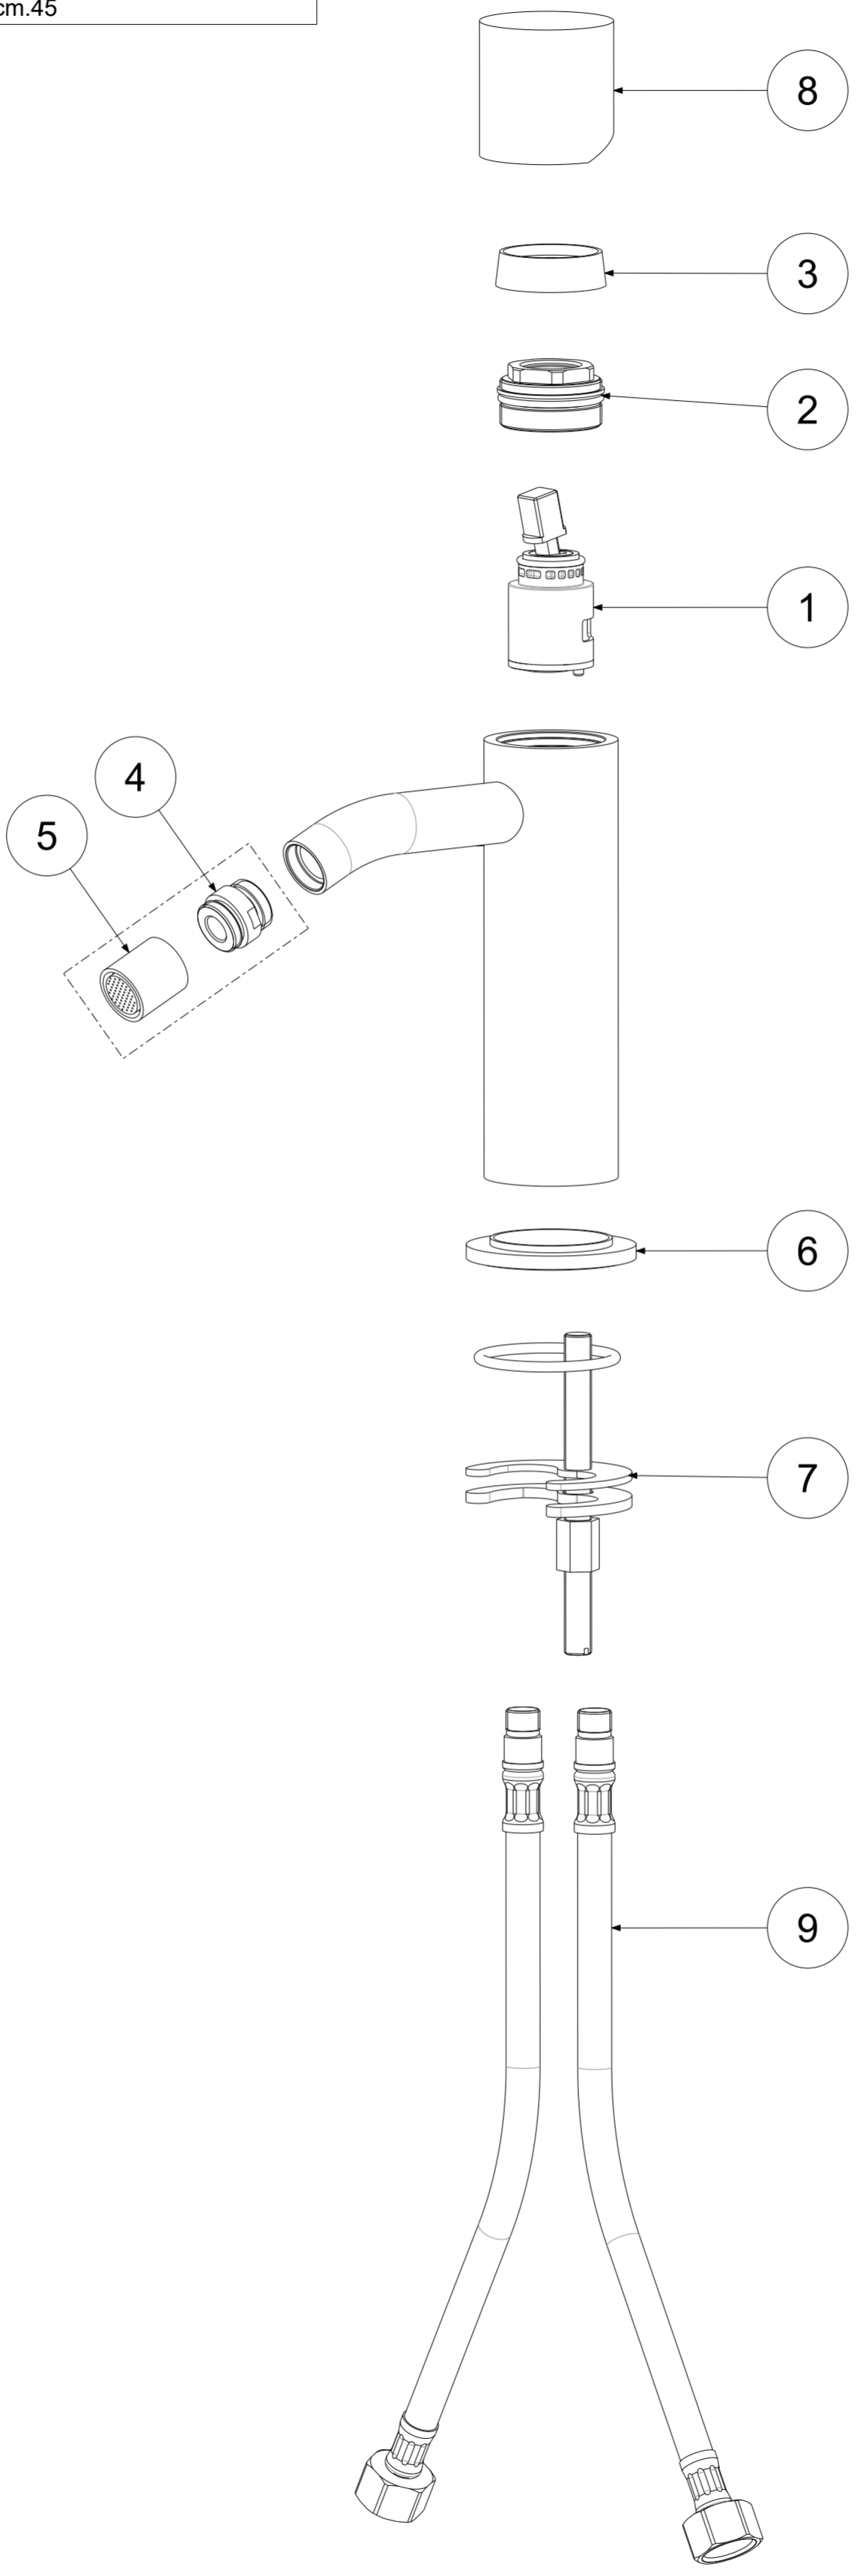

P Item	CODICE Code	DESCRIZIONE Designation
1	ZA91140	Cartuccia completa Ø25mm
2	ZGHI019	Ghiera fermacartuccia M30x1
3	ZCAP048..	Cappuccio sottoleva metallo
4	ZAER077..	Snodo con aeratore Ø18
5	ZAER052..	Aeratore completo Ø18
6	ZBAS058..	Basetta miscelatore
7	ZFIS099	Fissaggio miscelatore
8	ZLEV174..	Maniglia completa
9	ZFLX101CRPX	Set 2 flex inox SOFT PEX F3/8 cm.45

	APPROVATO: Approved:		A2	SCALA Scale	0,600	MATERIALE Material	VARI
	DISEGNATO: Design:	Barbero	13/06/2019	UNITA' Unit	mm	SERIE Range	Light
		DESCRIZIONE - Description:					
		Miscelatore bidet senza scarico--					
FOGLIO - Sheet:		RICAMBI	CODICE - Part Number:		LIGX131CR