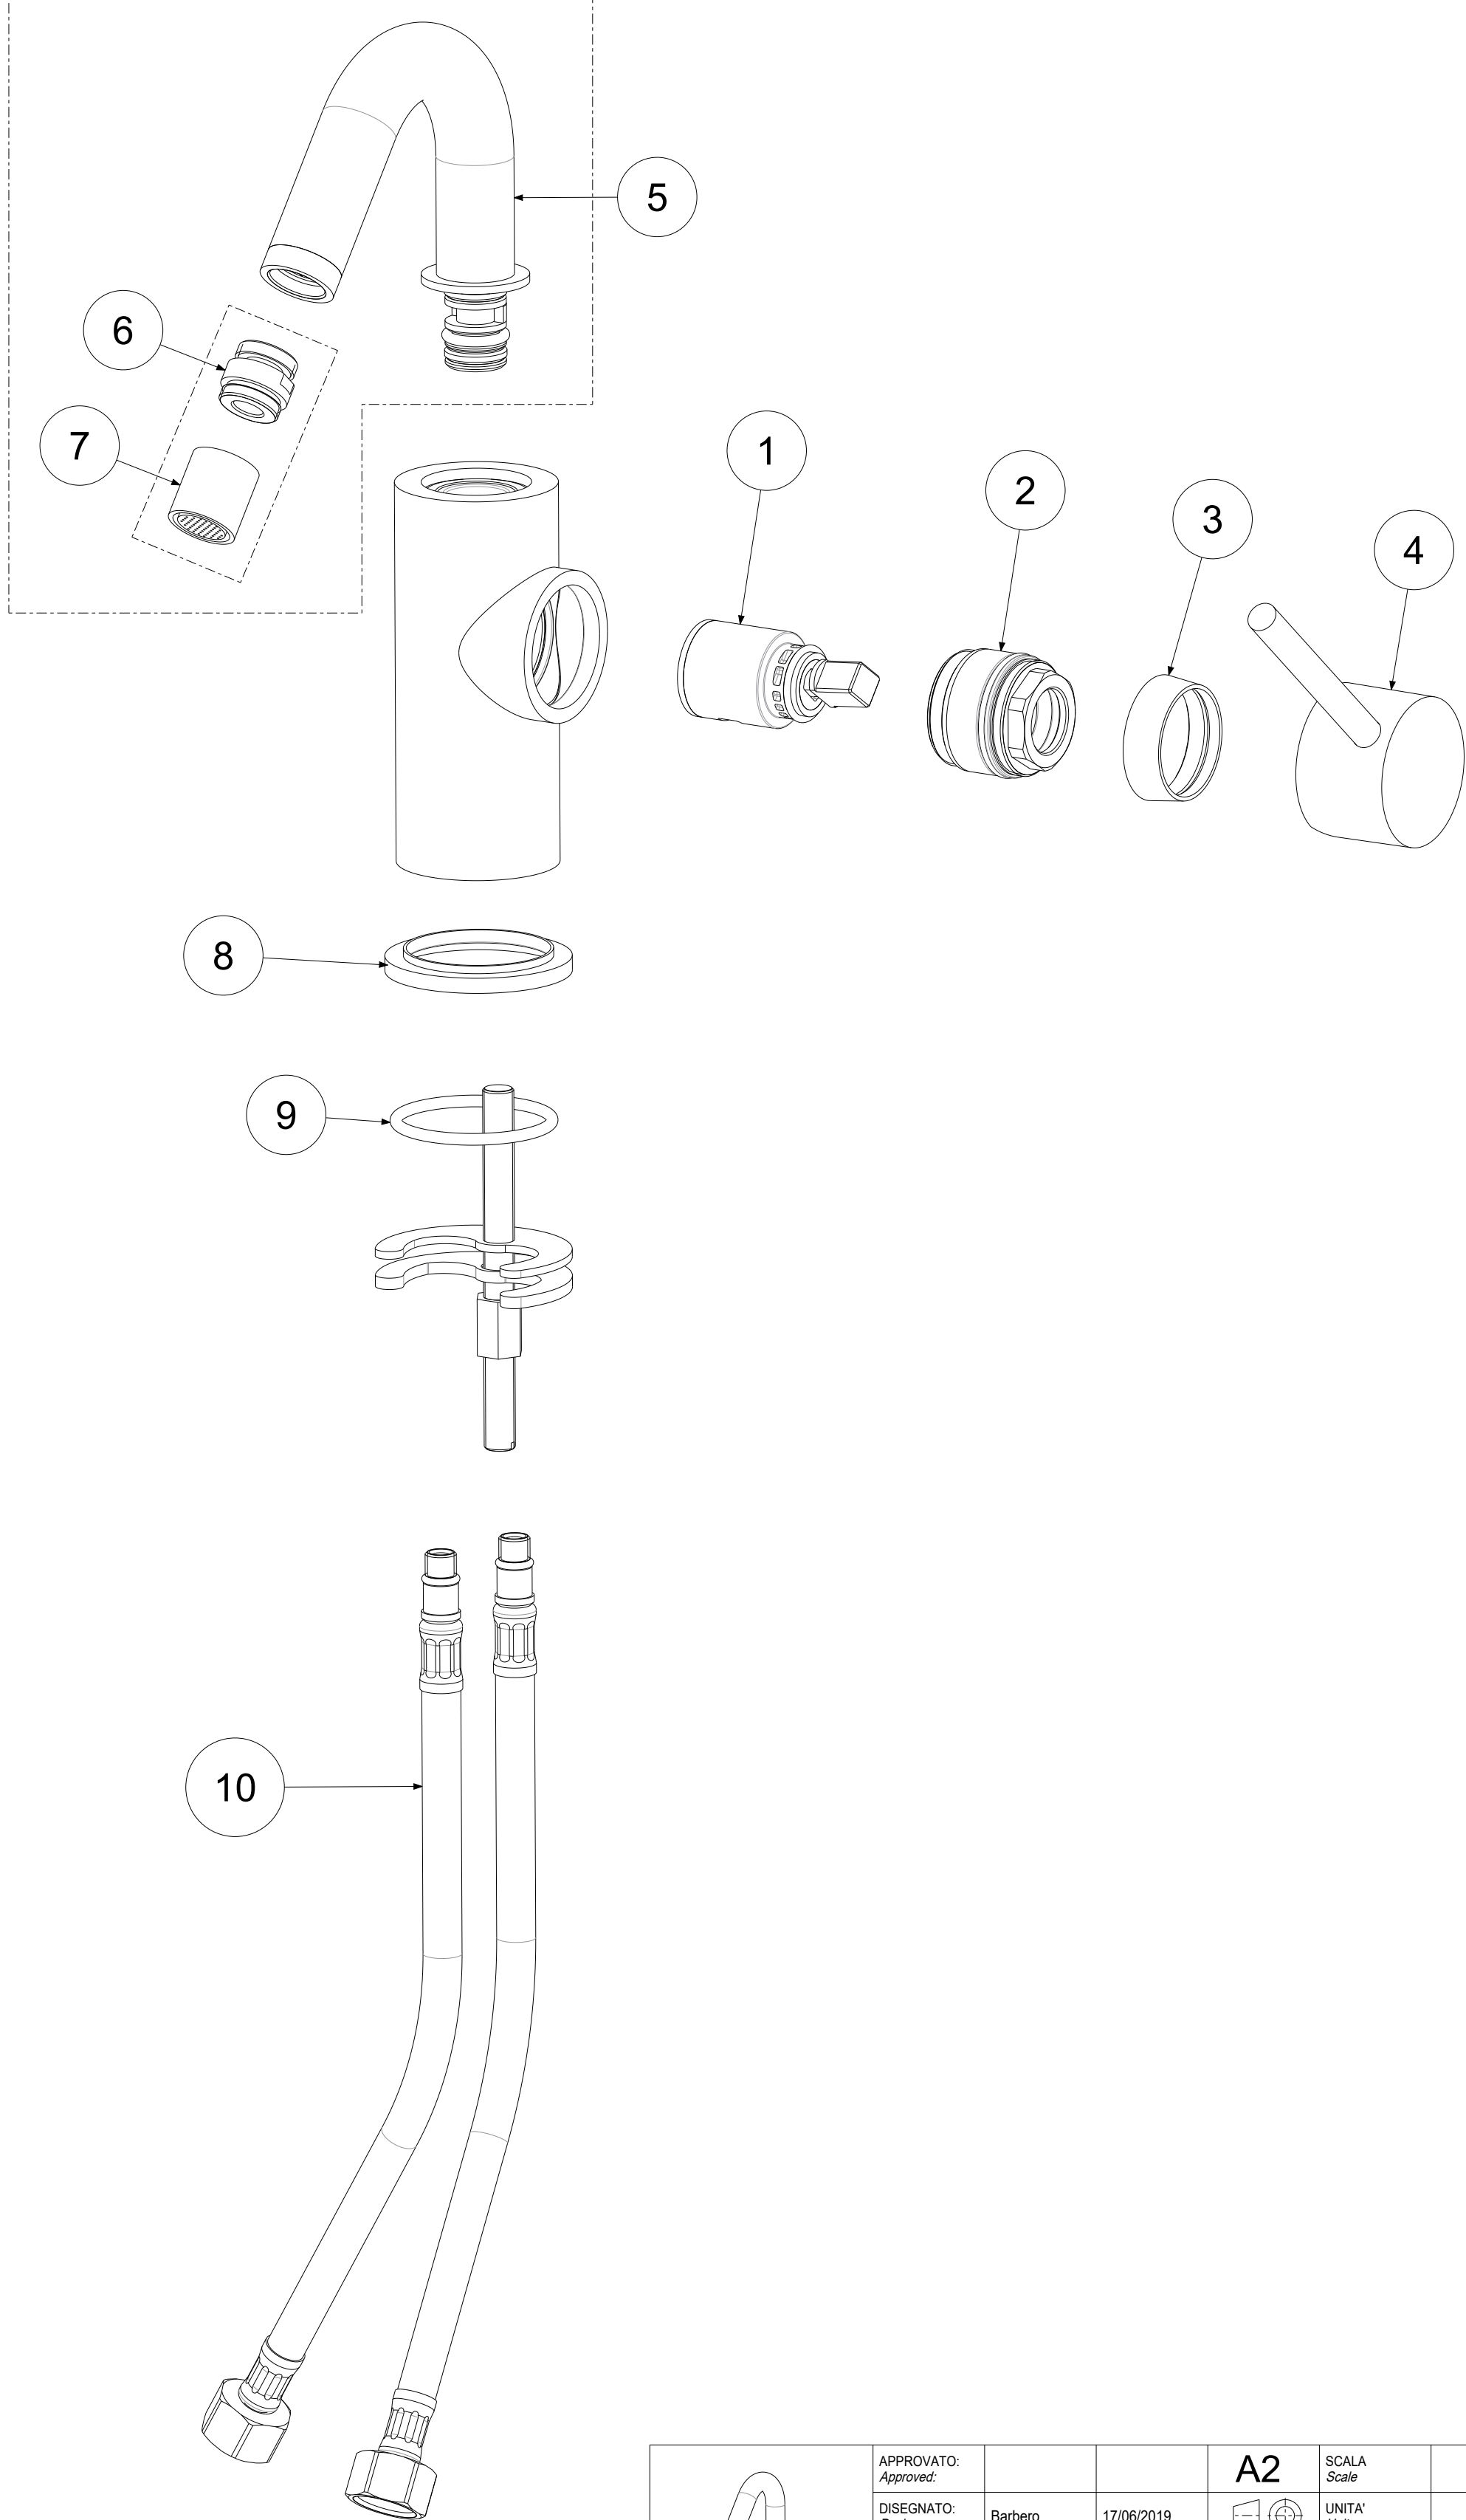

P Item	CODICE Code	DESCRIZIONE Designation
1	ZA91140	Cartuccia completa Ø25mm
2	ZGHI013	Bussola ferma cartuccia
3	ZCAP048..	Cappuccio sottoleva metallo
4	ZLEV190..	Leva comp. d.39.5 Rovesciata x cucina
5	ZCANA082..	Canna tonda con aeratore snodato
6	ZAER077..	Snodo con aeratore Ø18
7	ZAER052..	Aeratore completo Ø18
8	ZBAS059..	Basetta miscelatore
9	ZFIS099	Fissaggio miscelatore
10	ZFLX102....	Set 2 flex inox SOFT PEX F3/8 cm.45

	APPROVATO: Approved:		A2	SCALA Scale	0,700	MATERIALE Material	VARI
	DISEGNATO: Design:	Barbero	17/06/2019	UNITA' Unit	mm	SERIE Range	Light
		DESCRIZIONE - Description: Misc. bidet girevole T/C canna d.20 tonda uncino-- Bidet mixer with swivelling spout without pop up waste					
		FOGLIO - Sheet:	RICAMBI	CODICE - Part Number:	LIG938CR