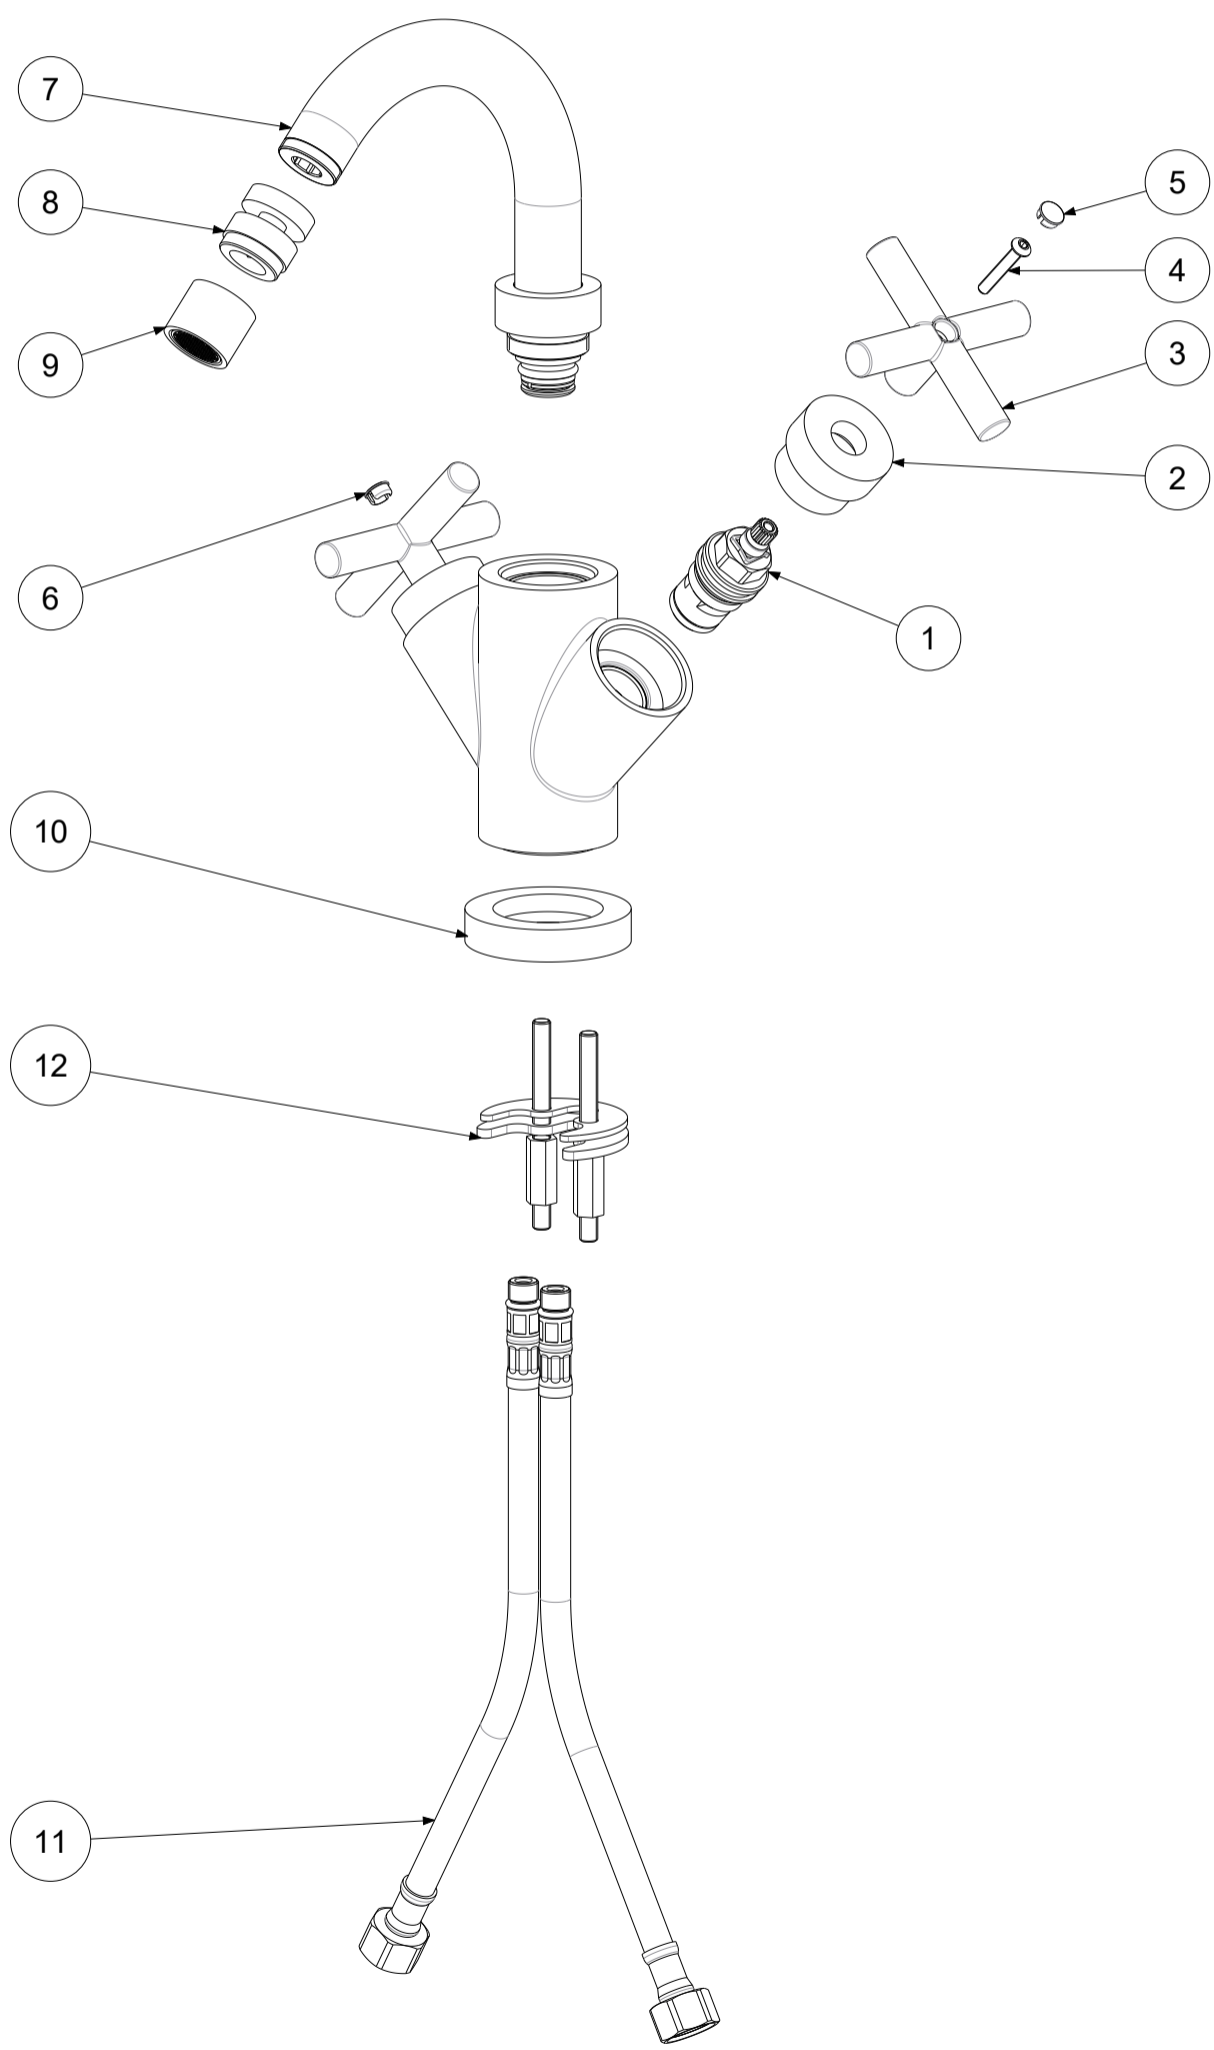

P Item	CODICE Code	DESCRIZIONE Designation
1	ZVIT001	Vitone dischi ceramici 90° dx
2	ZCAP033..	Cappucchetto copri vitone
3	ZMANV057..	Maniglia Quattro nuda
4	ZACC210	Vite M4x25 lunga per vitone ceramico
5	ZPLA038CRB	Placchetta maniglia Quattro blu
6	ZPLA038CRR	Placchetta maniglia Quattro rossa
7	ZCANA063..	Canna completa bidet
8	ZAER034..	Snodo M22x1 con aeratore
9	ZAER033..	Aeratore Ø22x1F
10	ZBAS032..	Basetta con O.R.
11	ZFLX001..	Set flex inox 3/8" cm.35 c/guar.
12	ZFIS004	Set fissaggio

	APPROVATO: Approved:		<b>A3</b>	SCALA Scale	0,400	MATERIALE Material	VARI
	DESEGNATO: Design:	Giampani	15/07/2020	UNITA' Unit	mm	SERIE Range	QUATTRO
	DESCRIZIONE - Description: <b>Gruppo monoforo bidet T/C QUATTRO</b> <b>One-hole bidet mixer without pop up waste</b>						
FOGLIO - Sheet:		Ricambi	CODICE - Part Number:		<b>QTV138CR</b>		