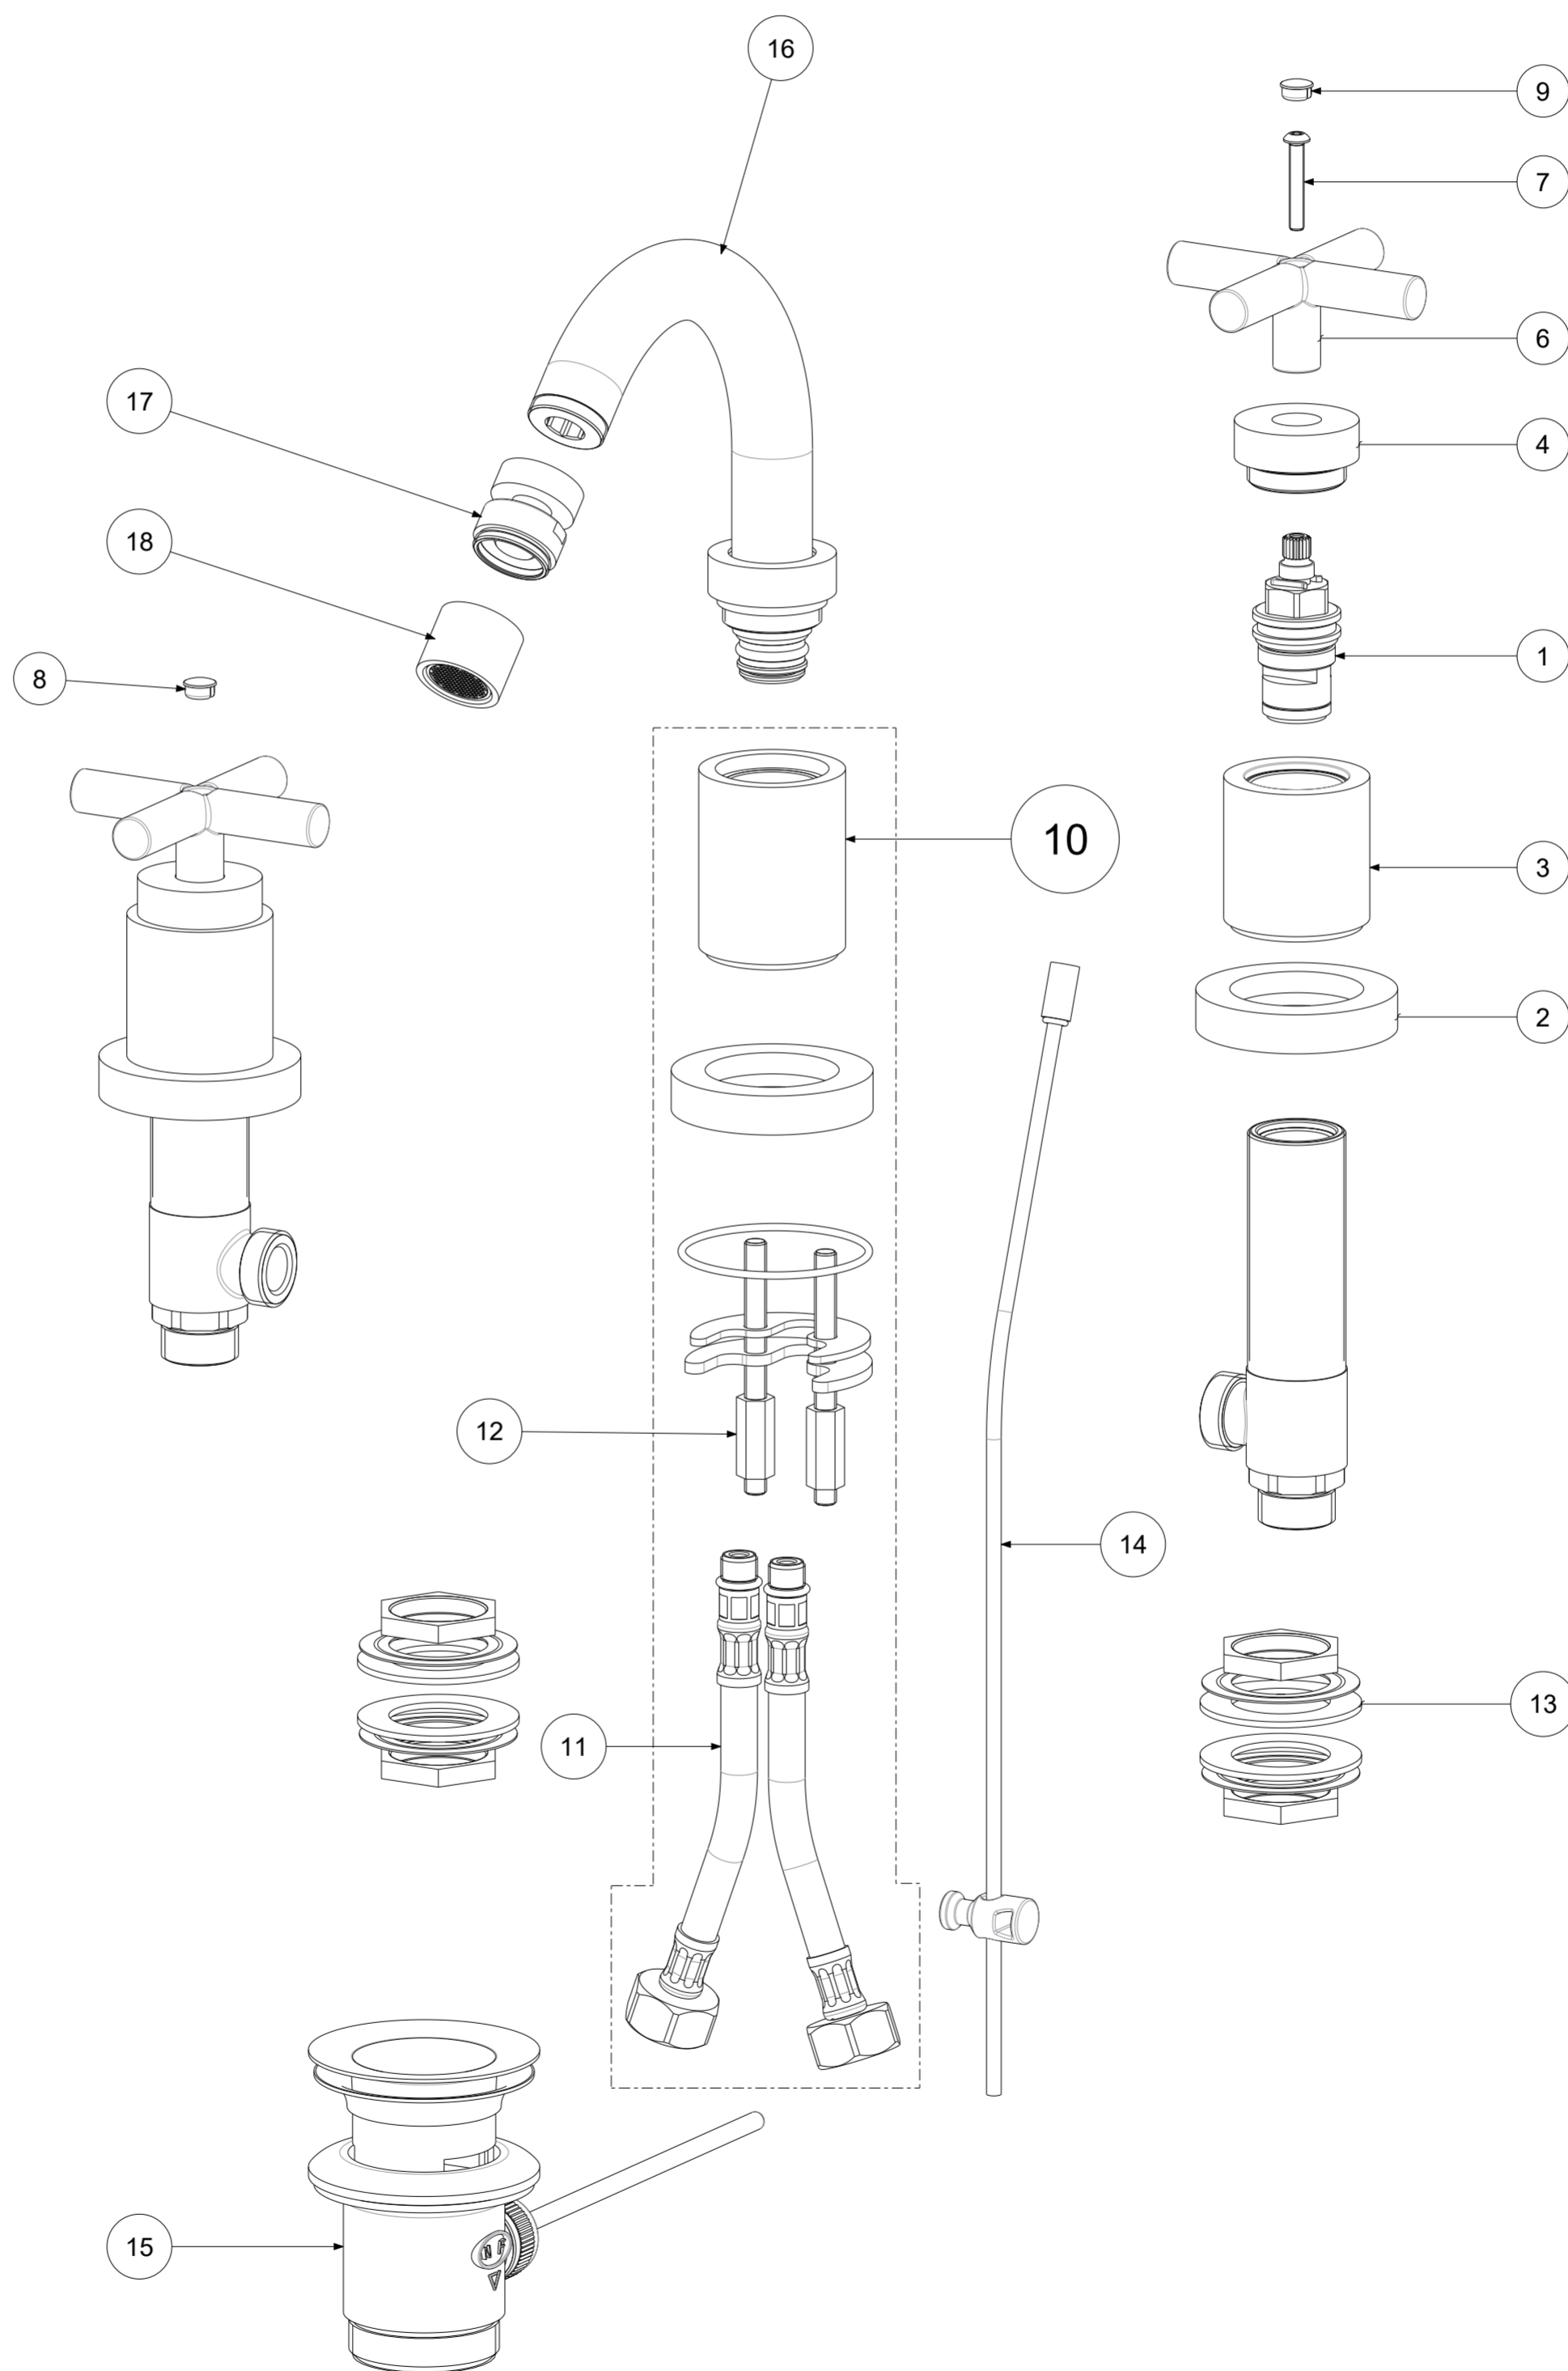

P Item	CODICE Code	DESCRIZIONE Designation
1	ZVIT001	Vitone dischi ceramici 90° dx
2	ZBAS032..	Basetta con O.R.
3	ZCAP032..	Cappuccio piantana x art.040/050 QUATTRO
4	ZCAP031..	Cappuccio copri vitone
5	ZCAP031..	Cappuccio copri vitone
6	ZMANV057..	Maniglia Quattro nuda
7	ZACC210	Vite M4x25 lunga per vitone ceramico
8	ZPLA038..R	Placchetta maniglia quattro rossa
9	ZPLA038..B	Placchetta maniglia quattro blu
10	ZACC323..	Base centrale S/A comp. c/basetta c/fiss.e c/flex cm.13 senza canna
11	ZFLX019..	Set flex inox cm.13 (2 pezzi) F1/2"
12	ZFIS006	Set fissaggio x centrale
13	ZFIS019/QTV	Set fissaggio piantane 050/055 QUATTRO
14	ZAST046..	Asta pomolo snodino Ø4mm piegata
15	ZSCA040..	Scarico 1"1/4 modello NEW (ZM) c/tappo host.
16	ZCANA063..	Canna completa bidet
17	ZAER034..	Snodo F.22x1 con aeratore x art.136 Quattro
18	ZAER033..	Aeratore Ø22x1F

	APPROVATO: Approved:		A2	SCALA Scale	1:1,667	MATERIALE Material	VARI
	DISEGNATO: Design:	Gaboardi	27/05/2021	UNITA' Unit	mm	SERIE Range	QUATTRO
		DESCRIZIONE - Description: Batteria bidet 3 fori con bocca erogazione S/A 1"1/4 --					
FOGLIO - Sheet:		RICAMBI		CODICE - Part Number:		QTV118CR