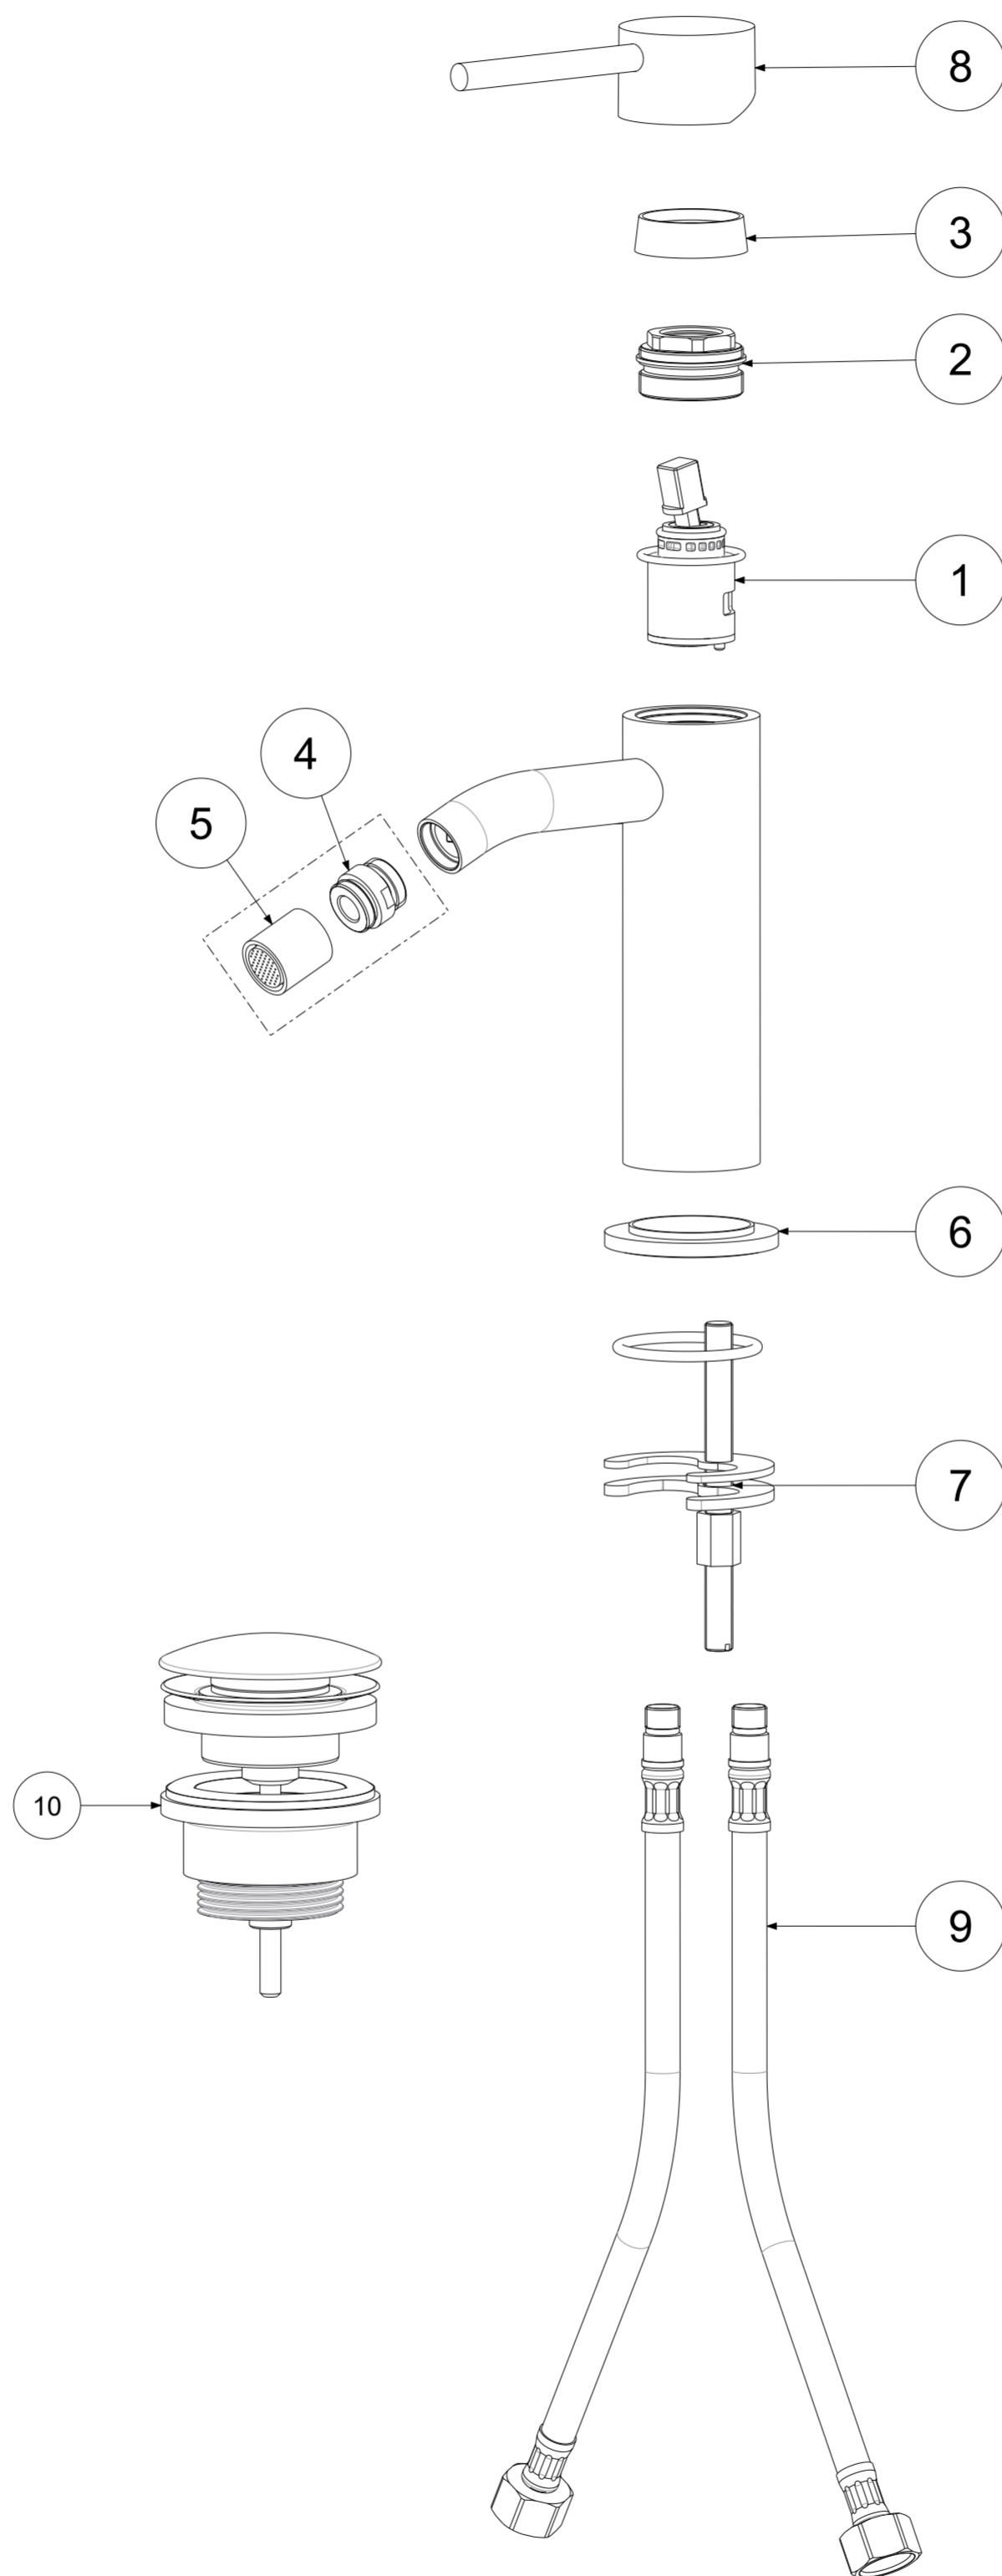

P Item	CODICE Code	DESCRIZIONE Designation
1	ZA91140	Cartuccia completa Ø25mm
2	ZGHI019	Ghiera fermacartuccia M30x1
3	ZCAP048..	Cappuccio sottoleva metallo
4	ZAER077..	Snodo con aeratore Ø18
5	ZAER052..	Aeratore completo Ø18
6	ZBAS058..	Basetta miscelatore
7	ZFIS099	Fissaggio miscelatore
8	ZLEV107..	Leva comp. d.39.5
9	ZFLX101CRPX	Set 2 flex inox SOFT PEX F3/8 cm.45
10	ZSCA050..	Scarico Clic-Clac 1"1/4G completo

	APPROVATO: Approved:		A2	SCALA Scale	0,550	MATERIALE Material	VARI
	DISEGNATO: Design:	Barbero	13/06/2019	UNITA' Unit	mm	SERIE Range	Light
		DESCRIZIONE - Description:					
		Miscelatore bidet senza scarico con scarico Clic-Clac 1"1/4--					
FOGLIO - Sheet:		RICAMBI	CODICE - Part Number:		LIG131KCR