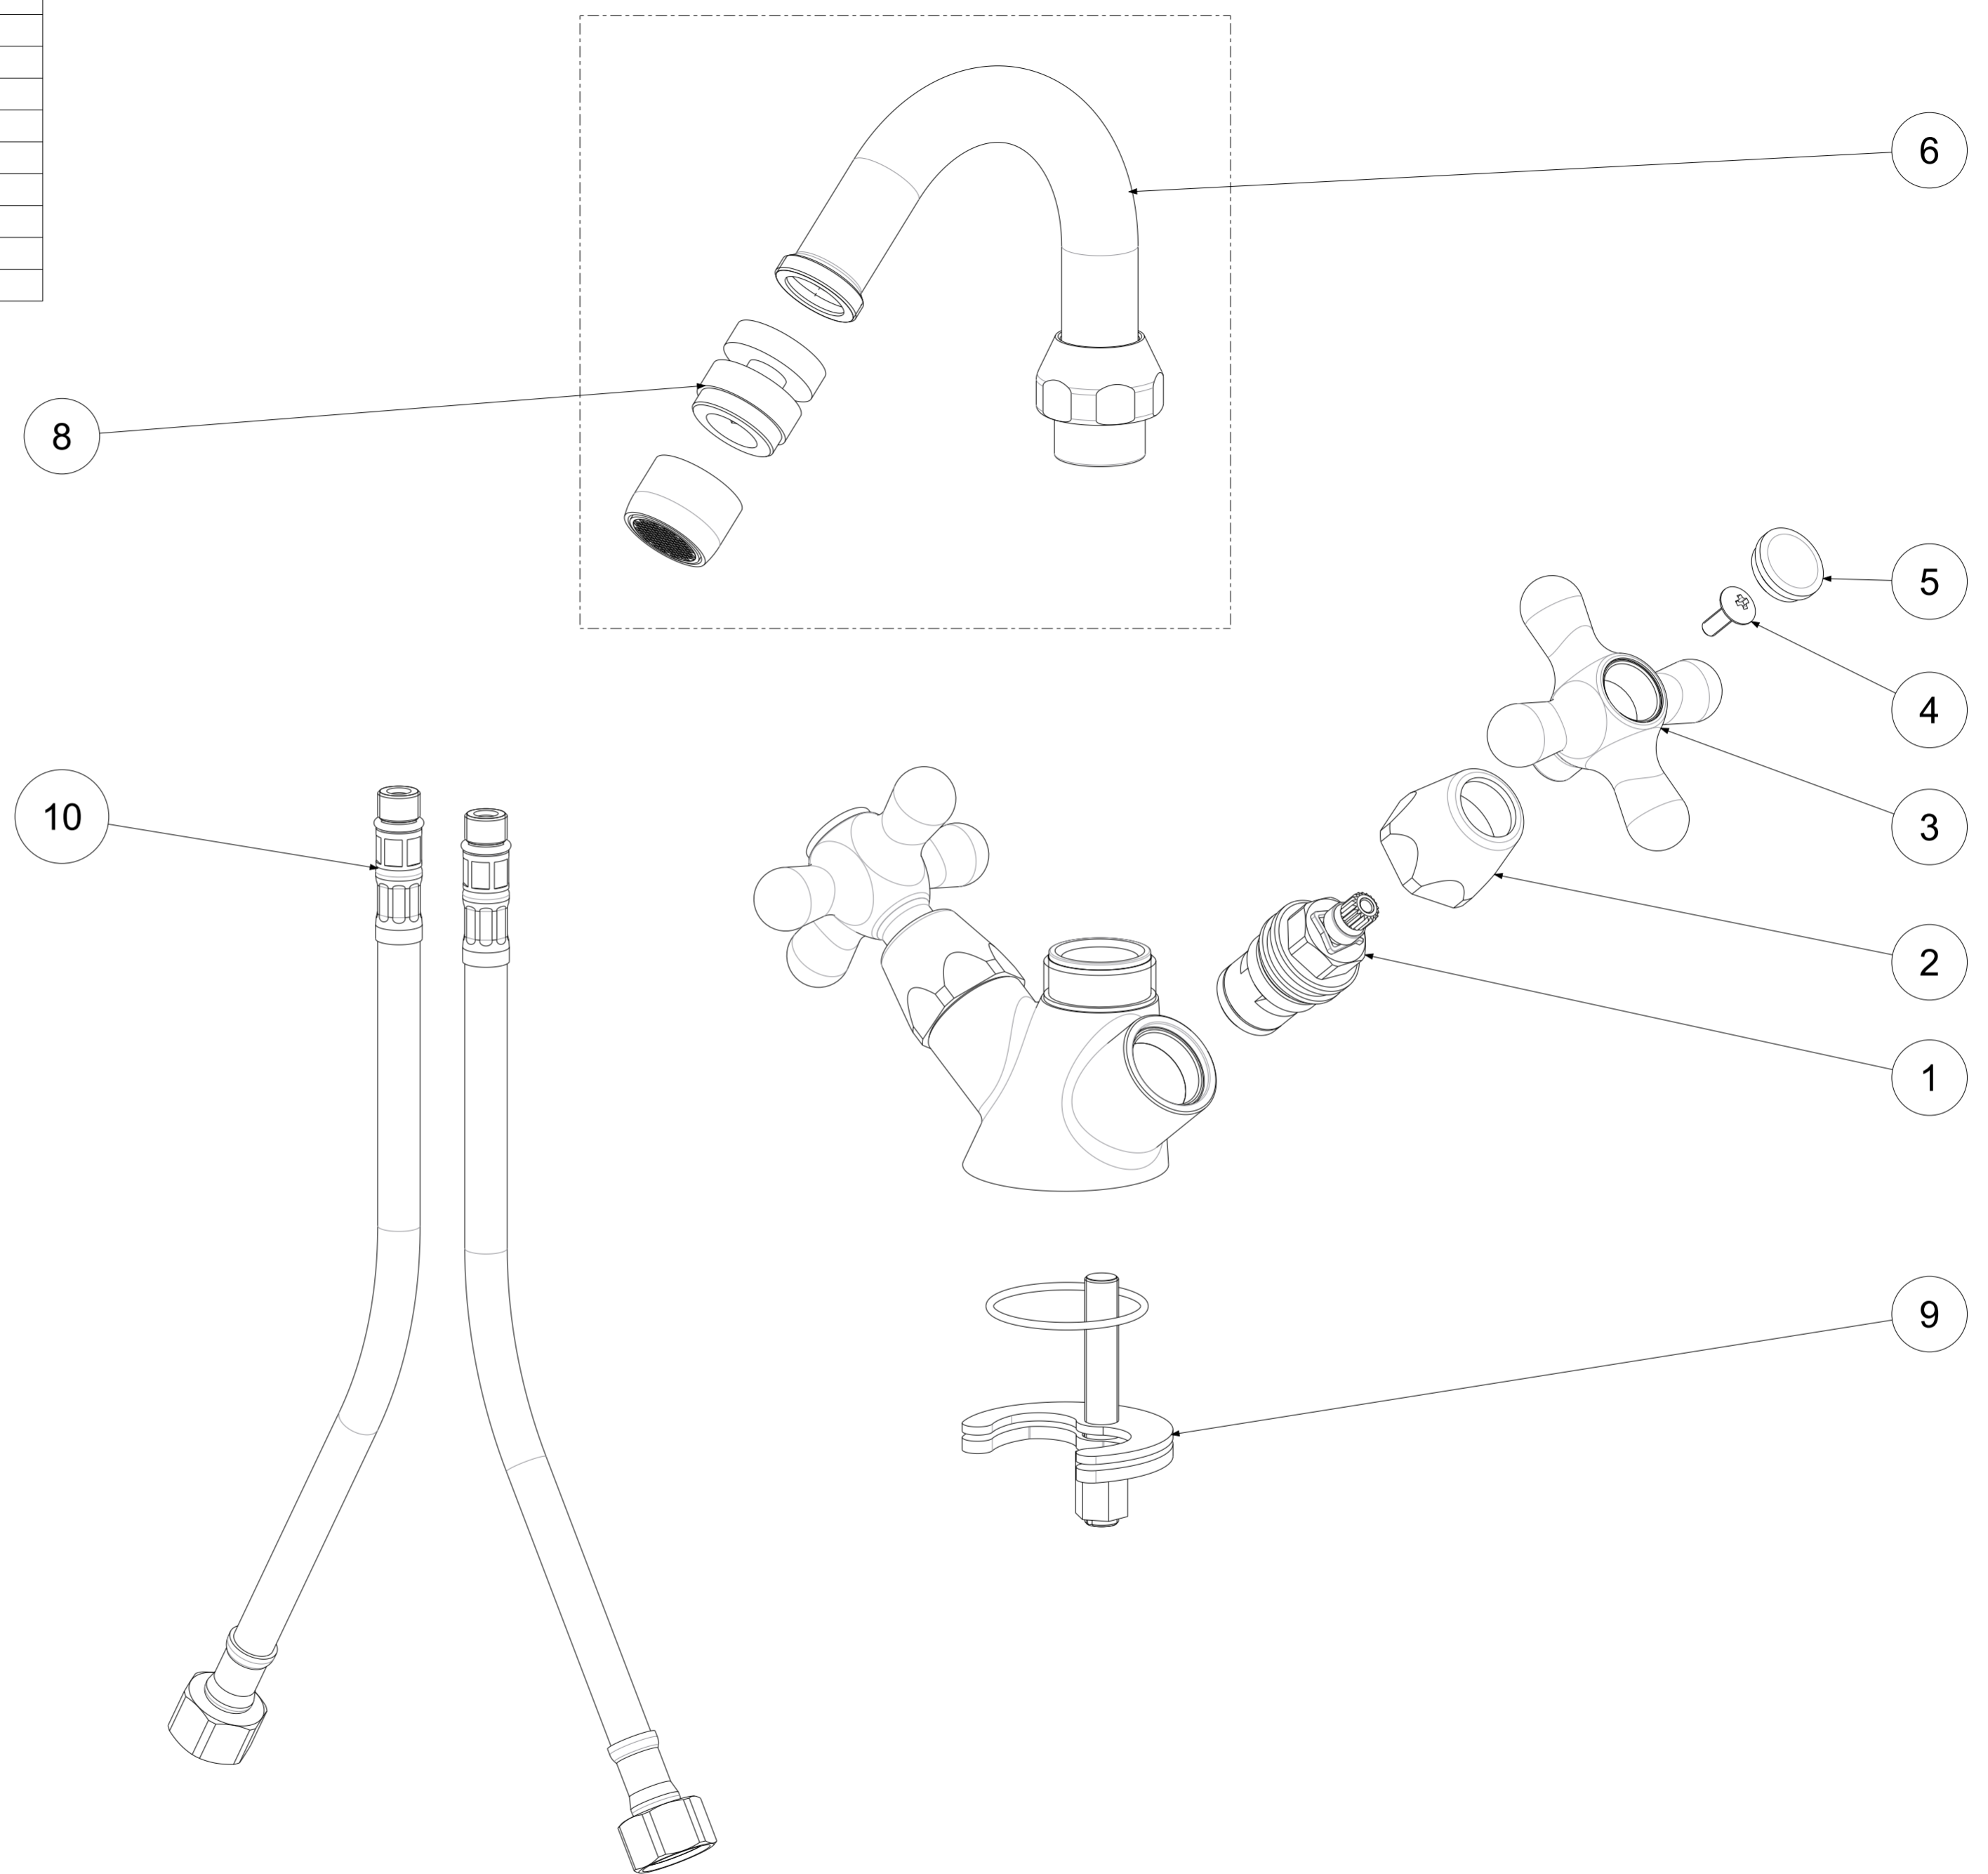

P Item	CODICE Code	DESCRIZIONE Designation
1	ZVIT001	Vitone dischi ceramici 90° dx
2	ZCAP007..	Cappuccio coprivotone in ottone
3	ZMAN005..	Maniglia completa IRIS
4	ZACC096	Vite 4MA per maniglia vitone ceramico
5	ZPLA001..	Placchetta per maniglia IRIS
6	ZCANA018..	Canna tubo Ø18mm interasse 115mm con aeratore
7	ZSET016	Set OR / Anello tagliato
8	ZAER007..	Snodo M22x1 con aeratore
9	ZFIS079	Set fissaggio
10	ZFLX001..	Set flex inox 3/8" cm.35 c/guar.

	APPROVATO: Approved:		A2	SCALA Scale	1:1,25	MATERIALE Material	VARI	
	DISEGNATO: Design:	Giampani	12/03/2021		UNITA' Unit	mm	SERIE Range	IRIS
		DESCRIZIONE - Description:						
		Gr.monoforo bidet girevoleT/C Single hole mixer for bidet						
FOGLIO - Sheet:		Ricambi	CODICE - Part Number:		IRV138CR