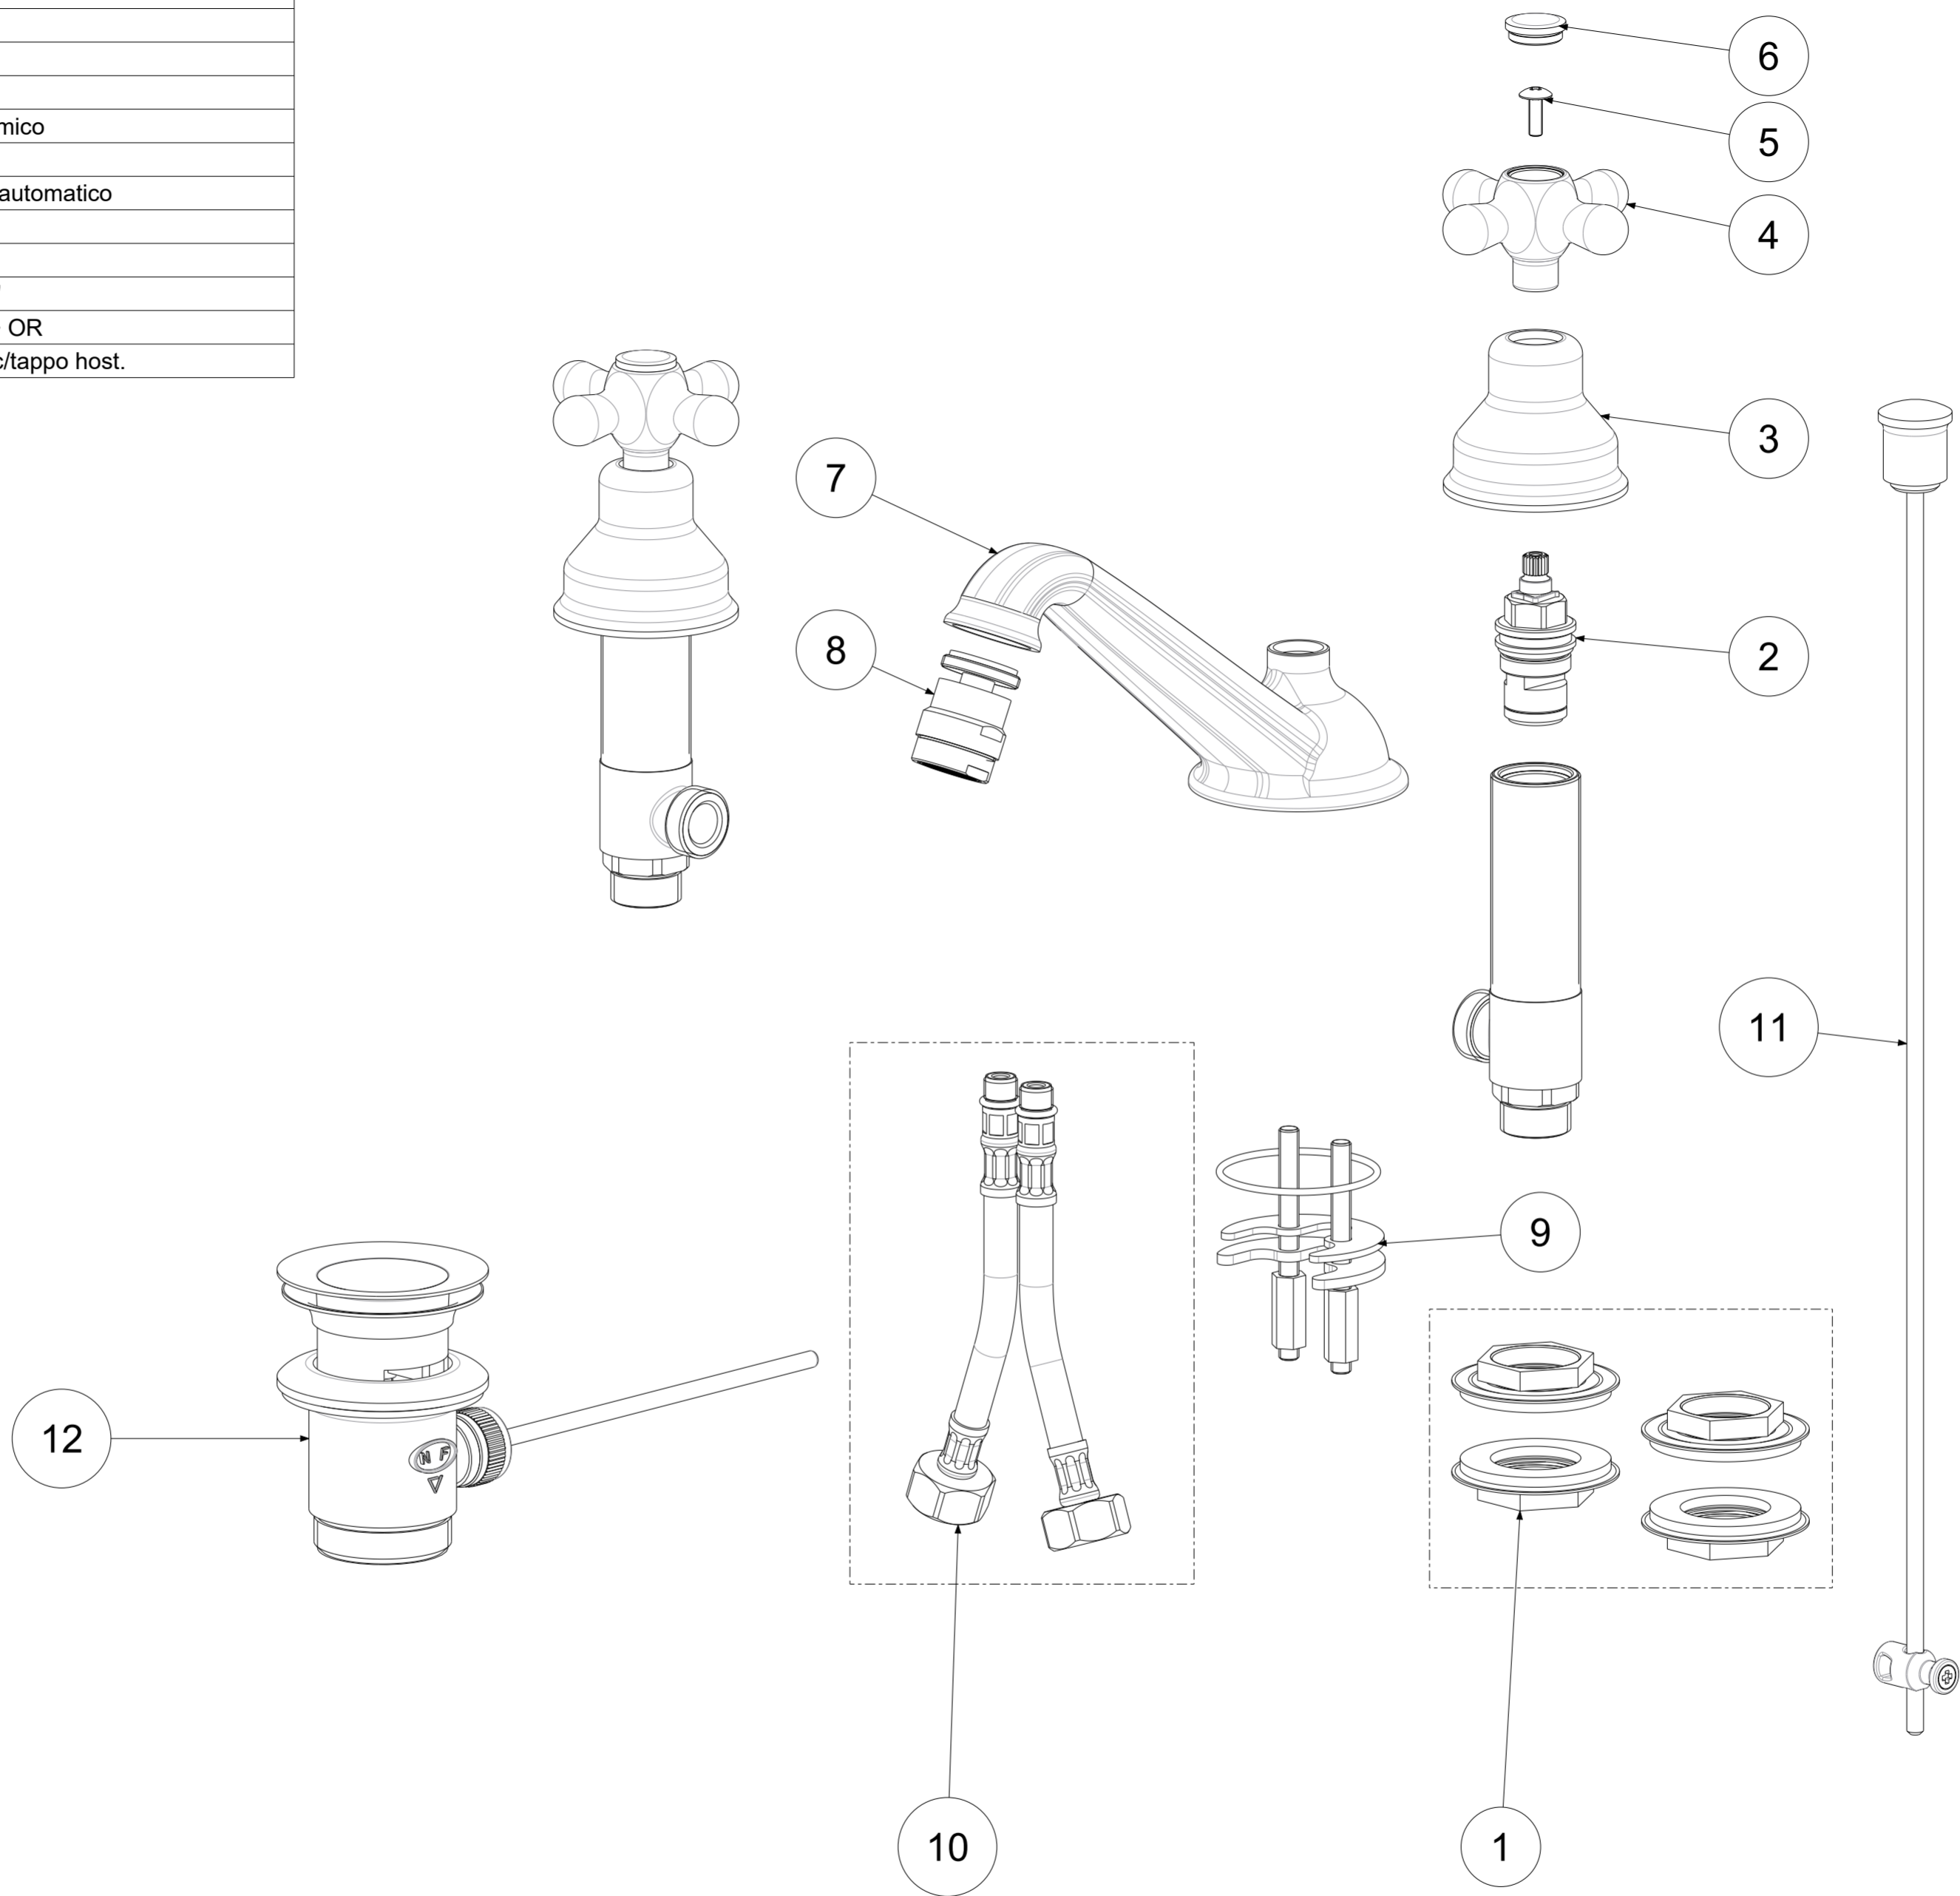

P Item	CODICE Code	DESCRIZIONE Designation
1	ZFIS019	Set fissaggio piantane
2	ZVIT001	Vitone dischi ceramici 90° dx
3	ZCAP006..	Cappuccio scorrevole a campana
4	ZMAN005..	Maniglia completa IRIS
5	ZACC096	Vite 4MA per maniglia vitone ceramico
6	ZPLA001..	Placchetta per maniglia IRIS
7	ZBOC030..	Bocca per batteria lavabo scarico automatico
8	ZAER006..	Snodo con aeratore
9	ZFIS036	Set fissaggio per bocca
10	ZFLX019..	Set flex inox cm.13 (2 pezzi) F1/2"
11	ZAST031..	Asta Ø5mm + pomolo + snodino + OR
12	ZSCA040..	Scarico 1"1/4 modello NEW (ZM) c/tappo host.

	APPROVATO: Approved:		A2	SCALA Scale	1:1,667	MATERIALE Material	VARI
	DISEGNATO: Design:	Giampani	26/02/2021	UNITA' Unit	mm	SERIE Range	IRIS
		DESCRIZIONE - Description: Batteria bidet bocca retrò S/A 1"1/4 Three-holes bidet mixer with 1"1/4 P.U.W.					
FOGLIO - Sheet:		Ricambi	CODICE - Part Number:		IRV118CR