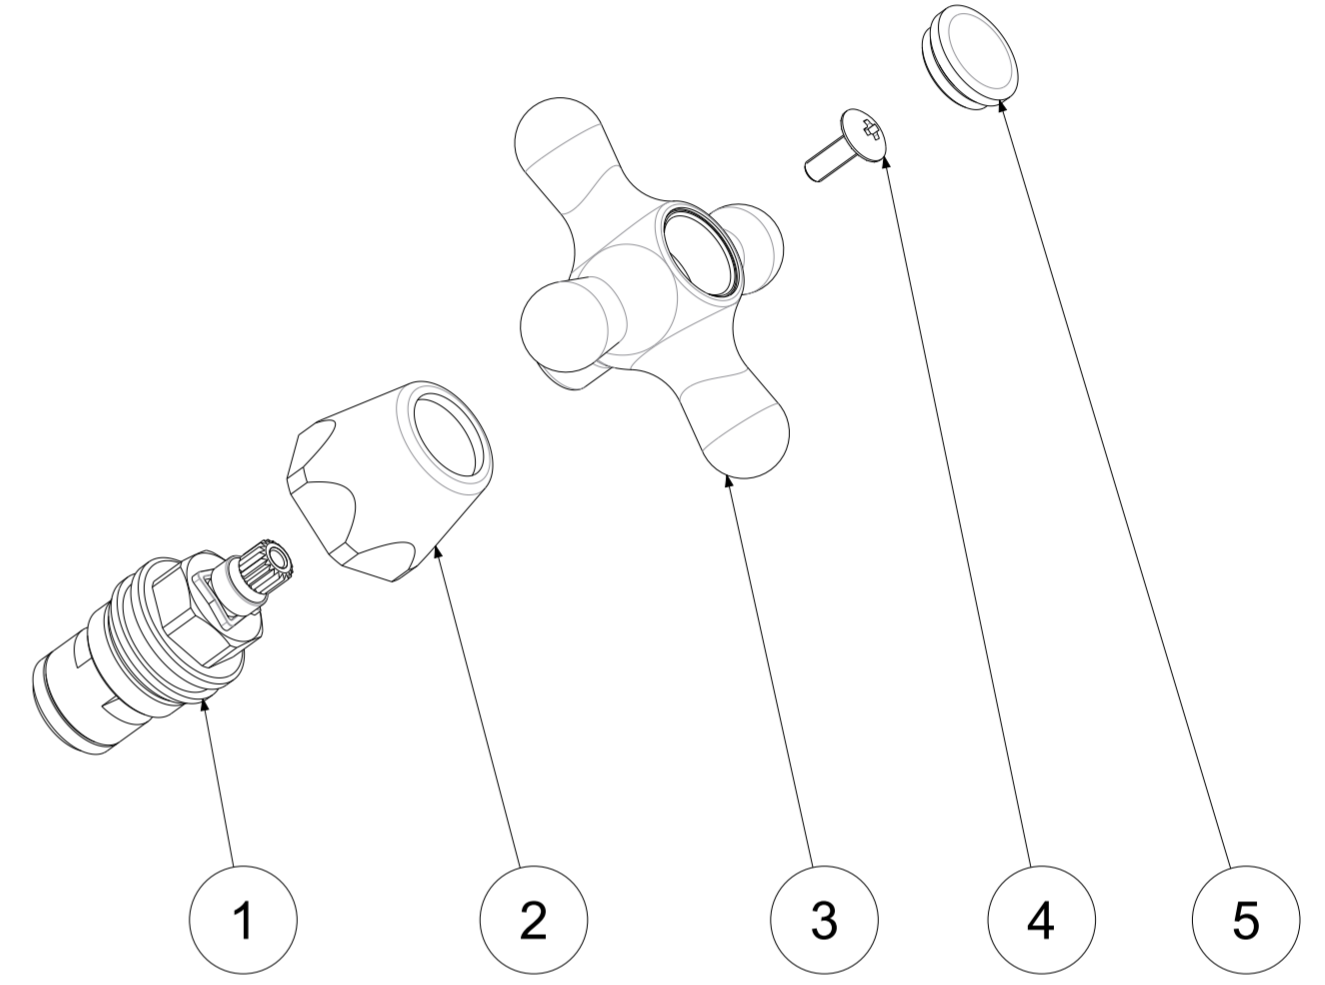

P Item	CODICE Code	DESCRIZIONE Designation
1	ZVIT001	Vitone dischi ceramici 90° dx
2	ZCAP007..	Cappuccio coprivotone in ottone
3	ZMAN005..	Maniglia completa IRIS
4	ZACC096	Vite 4MA per maniglia vitone ceramico
5	ZPLA001..	Placchetta per maniglia IRIS
6	ZFIS079	Set fissaggio
7	ZFLX001..	Set flex inox 3/8' cm.35 sede guar.
8	ZCANA007..	Canna tubo C Ø18 interasse 150mm con aeratore
9	ZAER001..	Aeratore Ø22x1F

	APPROVATO: Approved:		A2	SCALA Scale	1:1,25	MATERIALE Material	VARI
	DISEGNATO: Design:	Giampani	02/03/2021	UNITA' Unit	mm	SERIE Range	IRIS
		DESCRIZIONE - Description:					
		Gr.monoforo lavabo girevole T/C One-hole wash basin mixer with swivelling spout					
FOGLIO - Sheet:		Ricambi	CODICE - Part Number:		IRV078CR