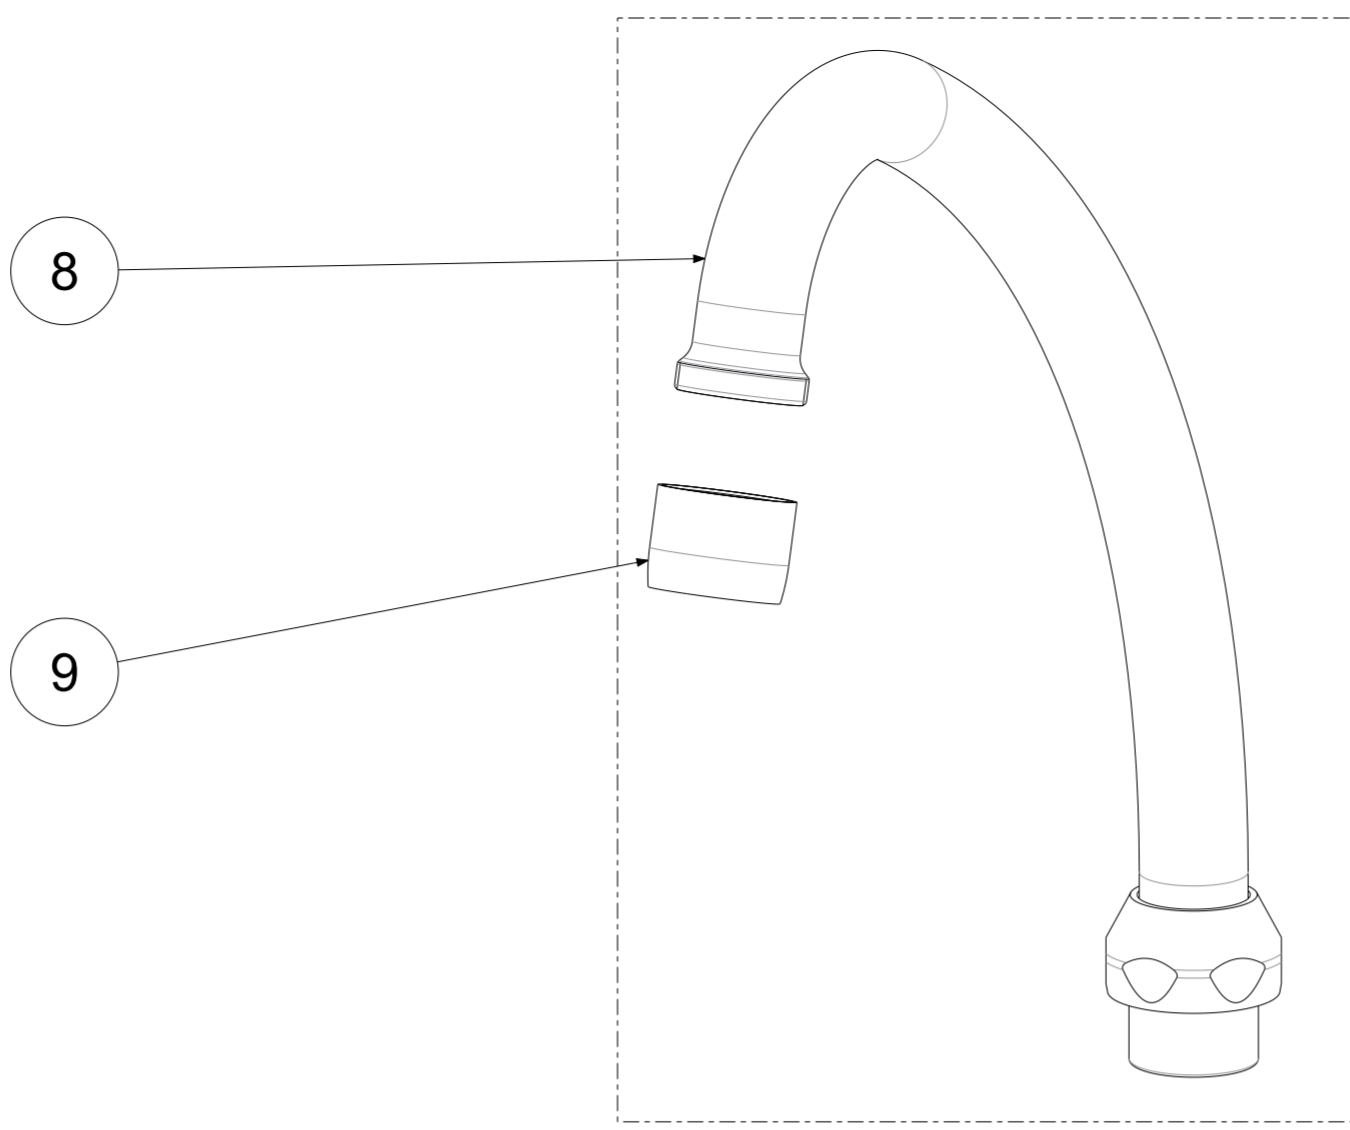

P Item	CODICE Code	DESCRIZIONE Designation
1	ZVIT001	Vitone dischi ceramici 90° dx
2	ZCAP007..	Cappuccio coprivotone in ottone
3	ZMAN005..	Maniglia completa IRIS
4	ZACC096	Vite 4MA per maniglia vitone ceramico
5	ZPLA001..	Placchetta per maniglia IRIS
6	ZFIS079	Set fissaggio
7	ZFLX001..	Set flex inox 3/8' cm.35 sede guar.
8	ZCANA007..	Canna tubo C Ø18 interasse 150mm con aeratore
9	ZAER001..	Aeratore Ø22x1F

	APPROVATO: Approved:		A2	SCALA Scale	1:1,25	MATERIALE Material	VARI
	DISEGNATO: Design:	Giampani	02/03/2021	UNITA' Unit	mm	SERIE Range	IRIS
		DESCRIZIONE - Description:					
		Gr.monoforo lavabo girevole T/C One-hole wash basin mixer with swivelling spout					
FOGLIO - Sheet:		Ricambi	CODICE - Part Number:		IRV078CR