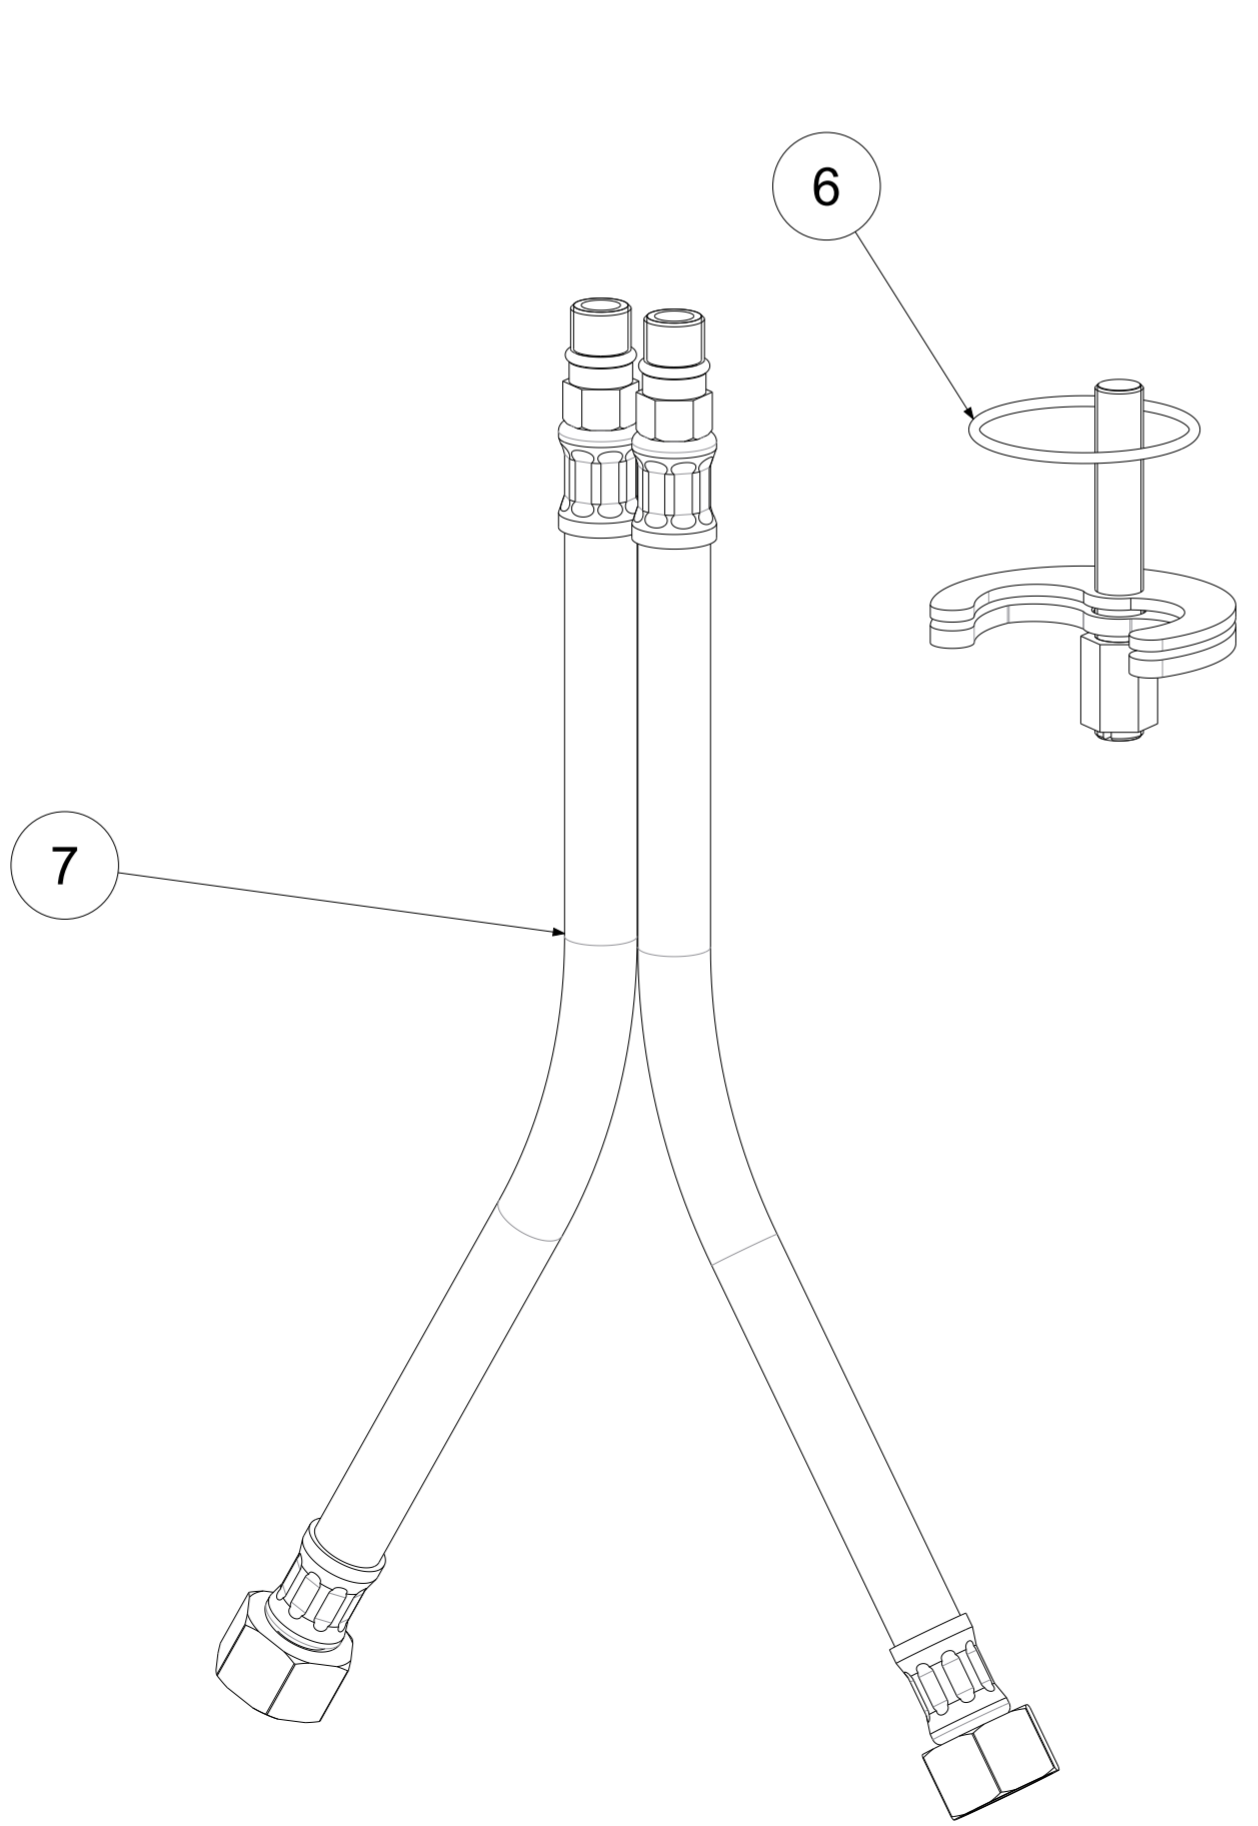

P Item	CODICE Code	DESCRIZIONE Designation
1	ZVIT001	Vitone dischi ceramici 90° dx
2	ZCAP007..	Cappuccio coprivotone in ottone
3	ZMAN005..	Maniglia completa IRIS
4	ZACC096	Vite 4MA per maniglia vitone ceramico
5	ZPLA001..	Placchetta per maniglia IRIS
6	ZFIS079	Set fissaggio
7	ZFLX001..	Set flex inox 3/8' cm.35 sede guar.
8	ZCANA007..	Canna tubo C Ø18 interasse 150mm con aeratore
9	ZAER001..	Aeratore Ø22x1F

	APPROVATO: Approved:		A2	SCALA Scale	1:1,25	MATERIALE Material	VARI
	DISEGNATO: Design:	Giampani	02/03/2021	UNITA' Unit	mm	SERIE Range	IRIS
		DESCRIZIONE - Description:					
		Gr.monoforo lavabo girevole T/C One-hole wash basin mixer with swivelling spout					
FOGLIO - Sheet:		Ricambi	CODICE - Part Number:		IRV078CR