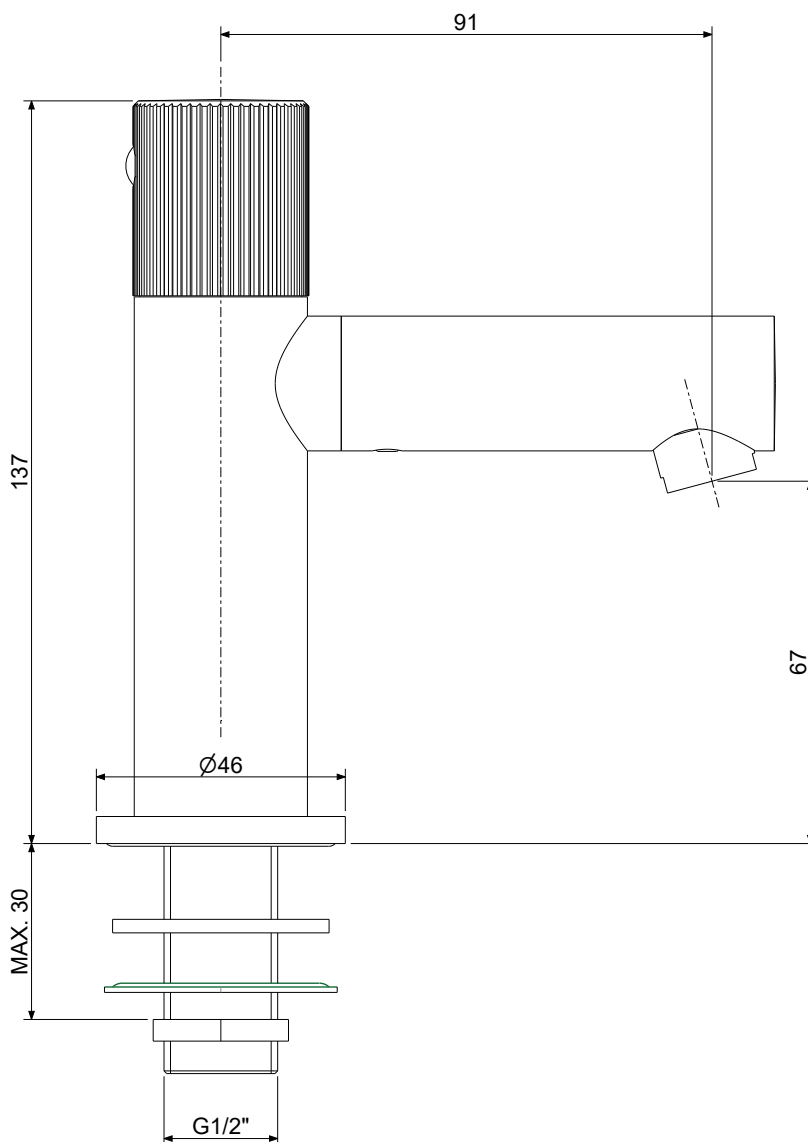

new

JO 090..

TECHNISCHE FICHE / FICHE TECHNIQUE

Prix à partir du 01/08/2022 – Prijzen vanaf 01/08/2022 | Prix hors TVA – Prijzen excl. BTW | Tarif Benelux 19.3 – Tarief Benelux 19.3

Paffoni Benelux

www.paffoni.be
+32 2 520 16 76
Kommenstraat 20 Rue des Bassins
1070 Brussel – Bruxelles