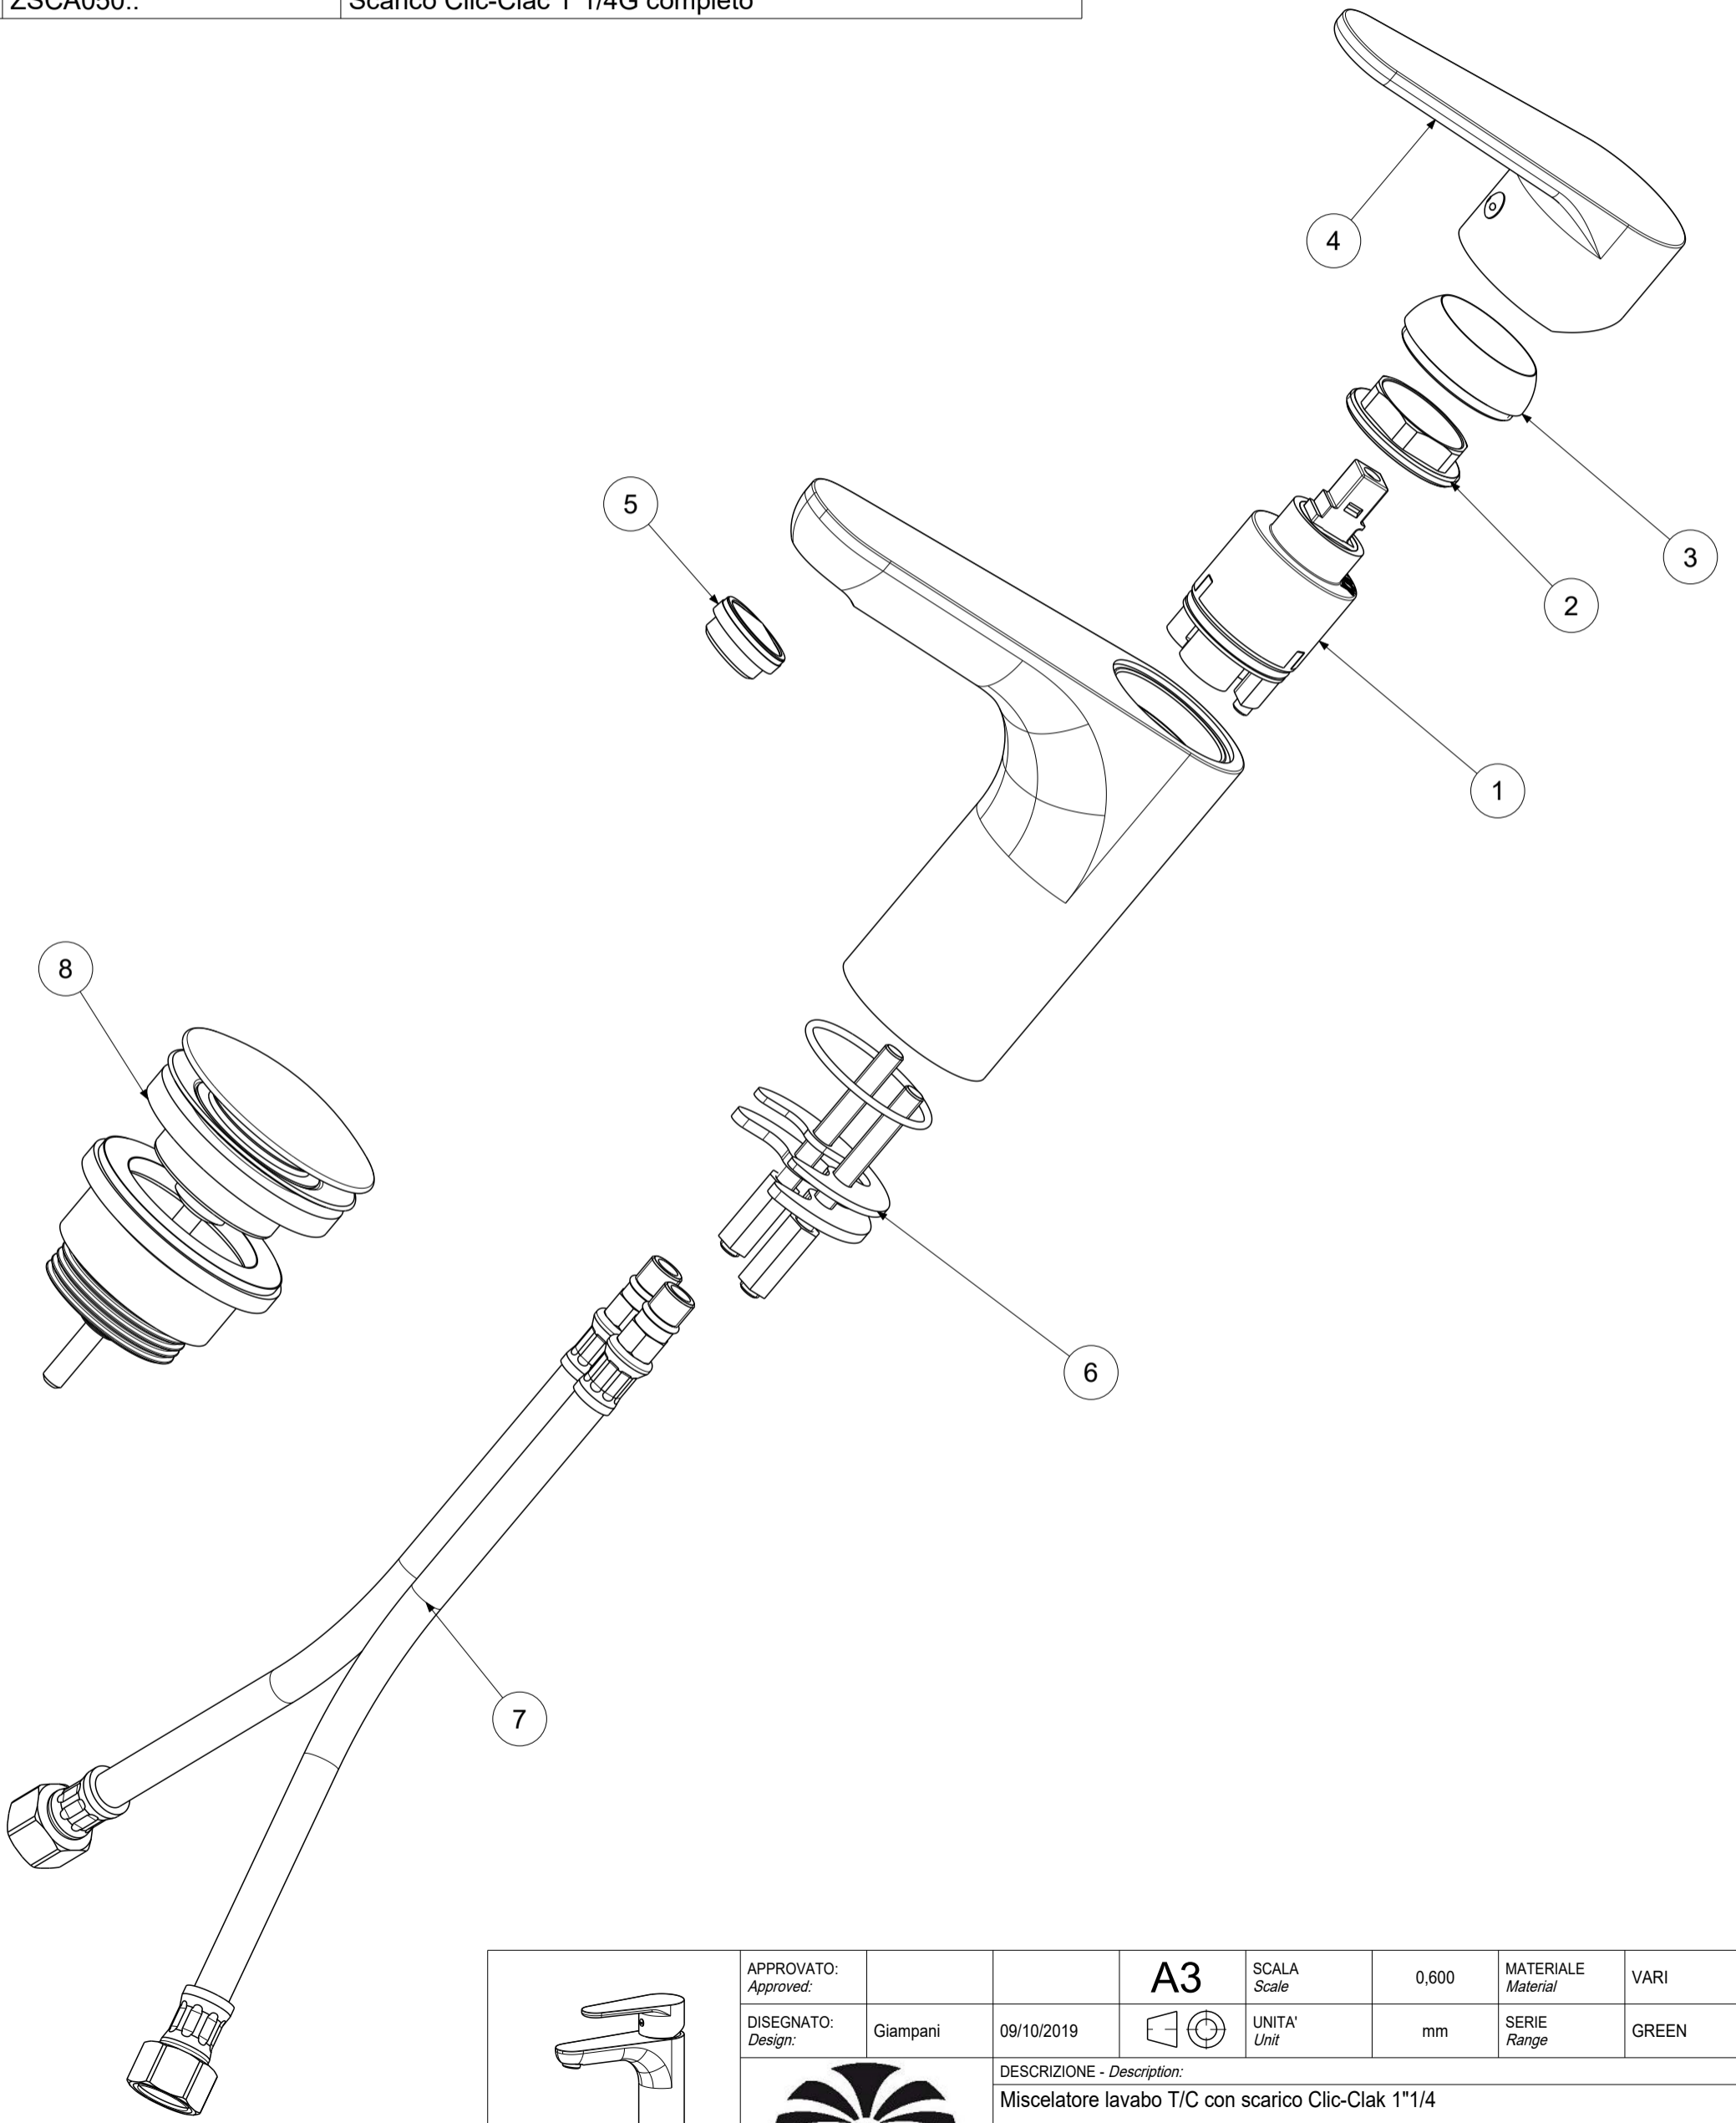

P Item	CODICE Code	DESCRIZIONE Designation
1	ZA91192	Cartuccia completa Ø35 con distributore
2	ZGHI003	Ghiera fermacartuccia
3	ZCAP010..	Cappuccio sottoleva in ABS
4	ZLEV169..	Leva completa D.48
5	ZAER120	Aeratore M.24x1a scomparsa
6	ZFIS008	Set fissaggio
7	ZFLX098..	Set flessibili inox M10x1 F3/8" 400mm con guarnizione (2pezzi)
8	ZSCA050..	Scarico Clic-Clac 1"1/4G completo

	APPROVATO: Approved:		A3	SCALA Scale	0,600	MATERIALE Material	VARI
	DISEGNATO: Design:	Giampani	09/10/2019	UNITA' Unit	mm	SERIE Range	GREEN
	DESCRIZIONE - Description: Miscelatore lavabo T/C con scarico Clic-Clak 1"1/4						
FOGLIO - Sheet:		ricambi	CODICE - Part Number:		GR071KCR		