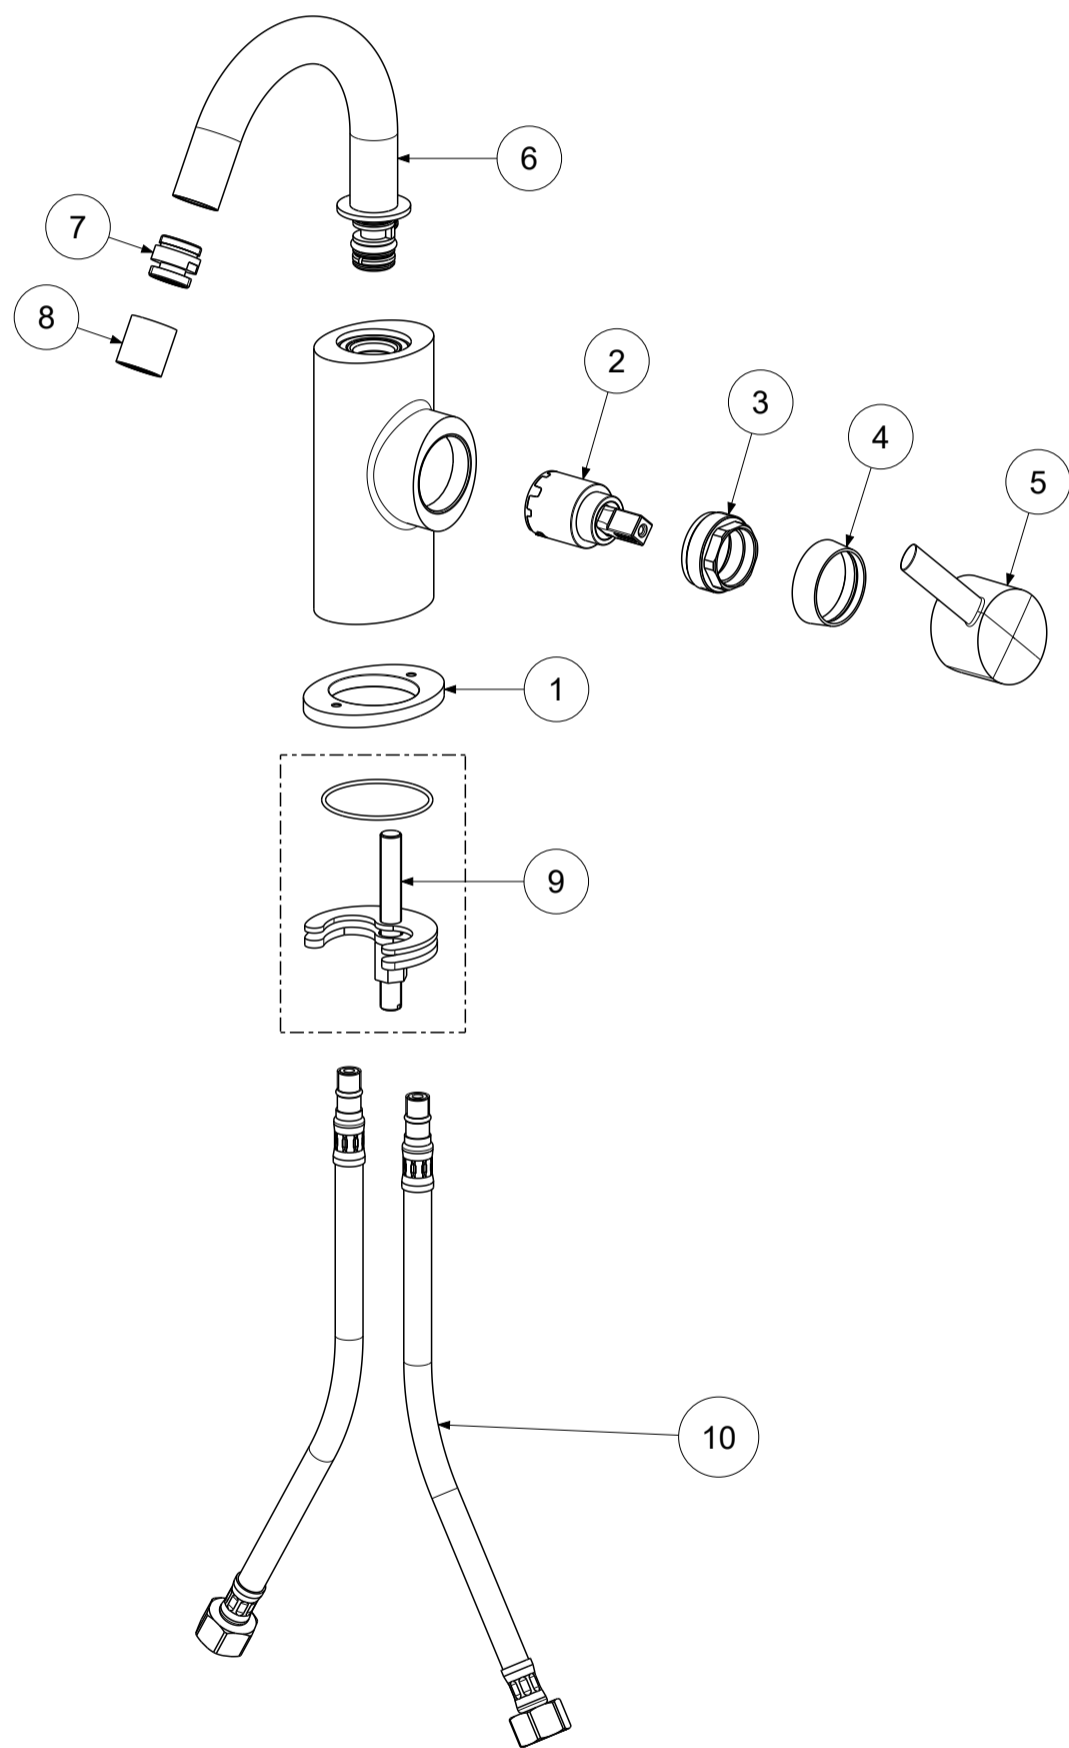

P Item	CODICE Code	DESCRIZIONE Designation
1	ZBAS066..	Basetta
2	ZA91170	Cartuccia completa Ø25 mm per deviatore
3	ZGHI016	Ghiera ferma cartuccia
4	ZCAP048..	Cappuccio sottoleva metallo
5	ZLEV126..	Leva completa
6	ZCANA097..	Canna tonda Ø18 con aeratore snodato
7	ZAER077..	Snodo con aeratore Ø18
8	ZAER052..	Aeratore completo Ø18
9	ZFIS038	Set fissaggio
10	ZFLX069..	Flex inox

	APPROVATO: Approved:		A3	SCALA Scale	0,350	MATERIALE Material	VARI
	DISEGNATO: Design:	Bertoli	24/09/2020	UNITA' Unit	mm	SERIE Range	BERRY
							
DESCRIZIONE - Description:							
Misc.lavabo girevole ellittico senza scarico c/tonda BERRY Wash basin mixer with swivelling spout without pop up waste							
FOGLIO - Sheet:		Ricambi		CODICE - Part Number:		BR138CR	