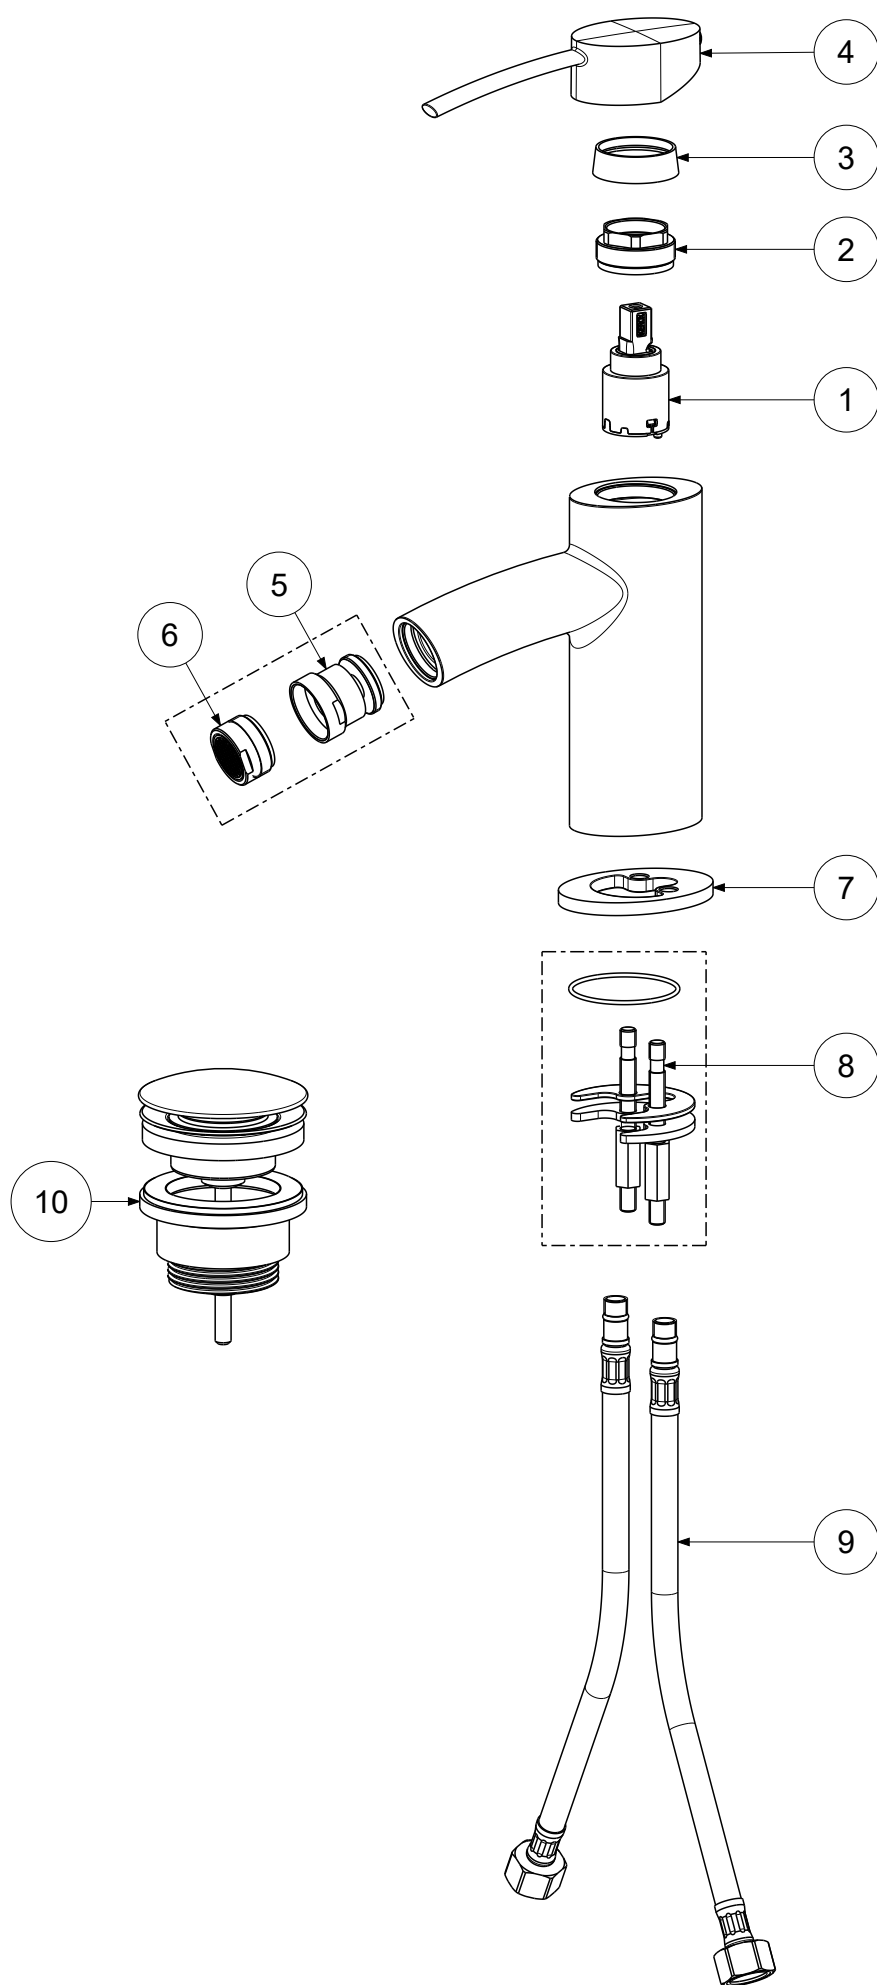

P Item	CODICE Code	DESCRIZIONE Designation
1	ZA91170	Cartuccia completa Ø25 mm per deviatore
2	ZGHI016	Ghiera ferma cartuccia
3	ZCAP048..	Cappuccio sottoleva metallo
4	ZLEV122..	Leva completa
5	ZAER006..	Snodo con aeratore
6	ZAER059..	Aeratore completo Ø24
7	ZBAS065..	Basetta
8	ZFIS048	Sacch.fissaggio
9	ZFLX102....	Set 2 flex inox SOFT PEX F3/8 cm.45
10	ZSCA050..	Scarico Clic-Clac 1"1/4G completo

APPROVATO:
Approved:

DISEGNATO:
Design:

A3

SCALA
Scale

UNITA'
Unit

0,350

mm

MATERIALE
Material

SERIE
Range

VARI

BERRY

DESCRIZIONE - Description:

Miscelatore bidet ellittico con scarico Clic-Clac 1"1/4G
Bidet mixer with 1"1/4G Clic-Clac press top waste

FOGLIO - Sheet:

Ricambi

CODICE - Part Number: