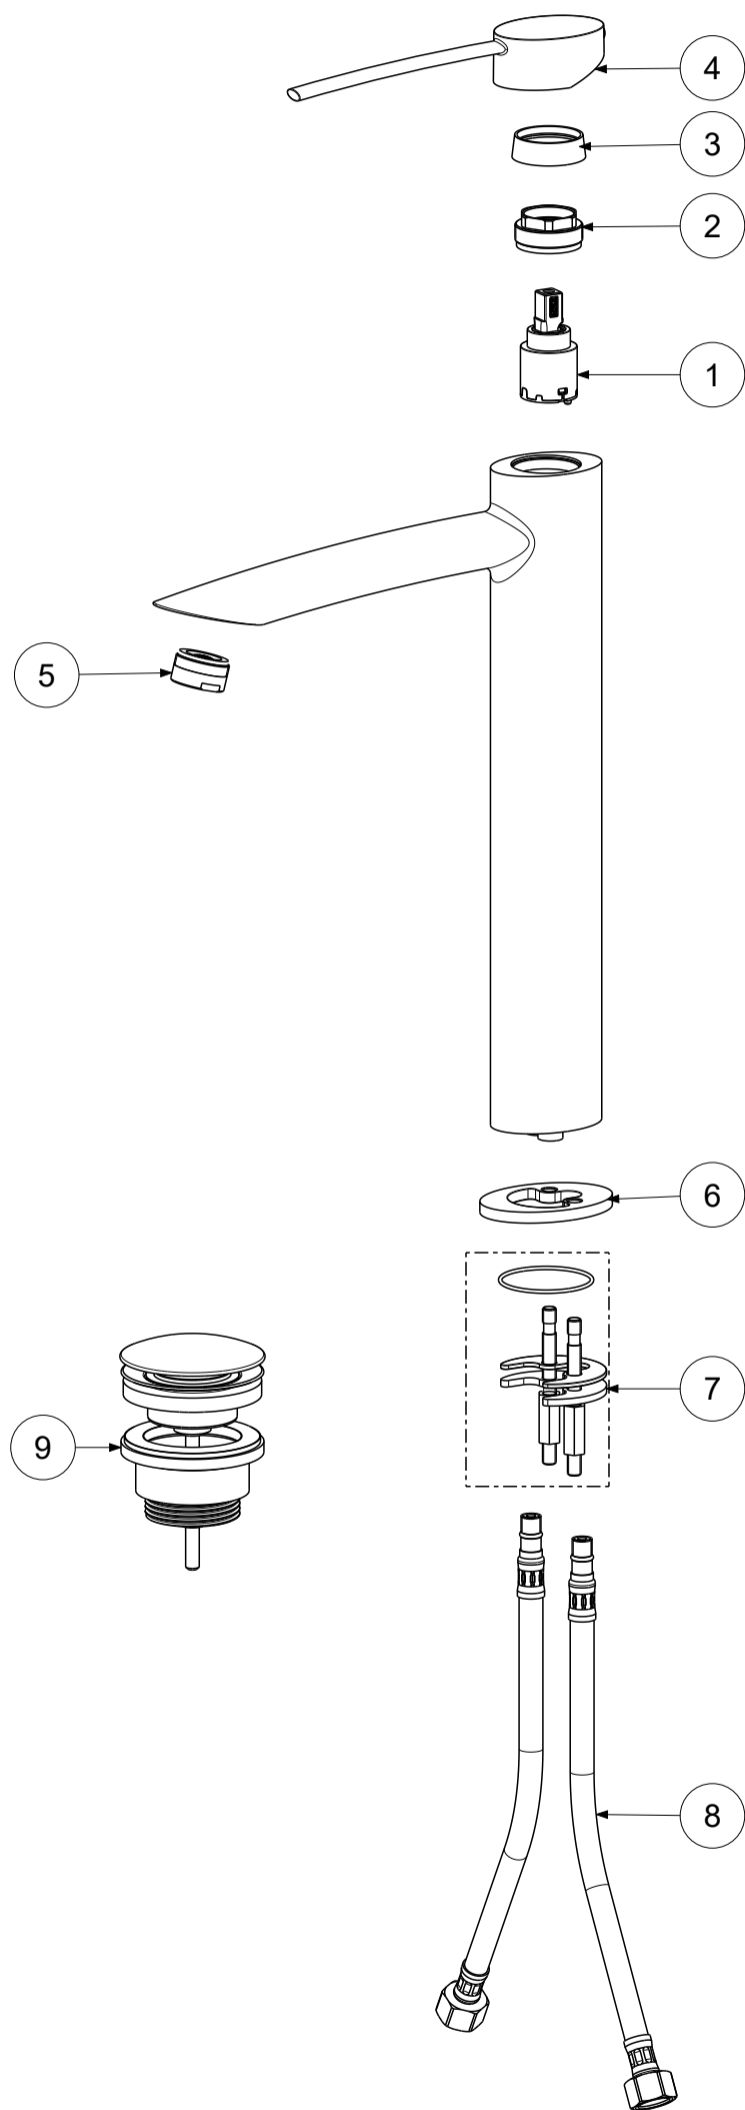

P Item	CODICE Code	DESCRIZIONE Designation
1	ZA91170	Cartuccia completa Ø25 mm per deviatore
2	ZGHI016	Ghiera ferma cartuccia
3	ZCAP048..	Cappuccio sottoleva metallo
4	ZLEV123..	Leva completa
5	ZAER059..	Aeratore completo Ø24
6	ZBAS065..	Basetta
7	ZFIS048	Sacch.fissaggio
8	ZFLX069..	Flex inox
9	ZSCA050..	Scarico Clic-Clac 1"1/4G completo

	APPROVATO: Approved:			A3	SCALA Scale	0,300	MATERIALE Material	VARI
	DISEGNATO: Design:	Bertoli	24/09/2020		UNITA' Unit	mm	SERIE Range	BERRY
			DESCRIZIONE - Description: Miscelatore lavabo prolungato con scarico Clic-Clac 1"1/4G BERRY Tall wash basin mixer with 1"1/4G Clic-Clac press top waste					
FOGLIO - Sheet:		Ricambi		CODICE - Part Number:		BR081KCR		