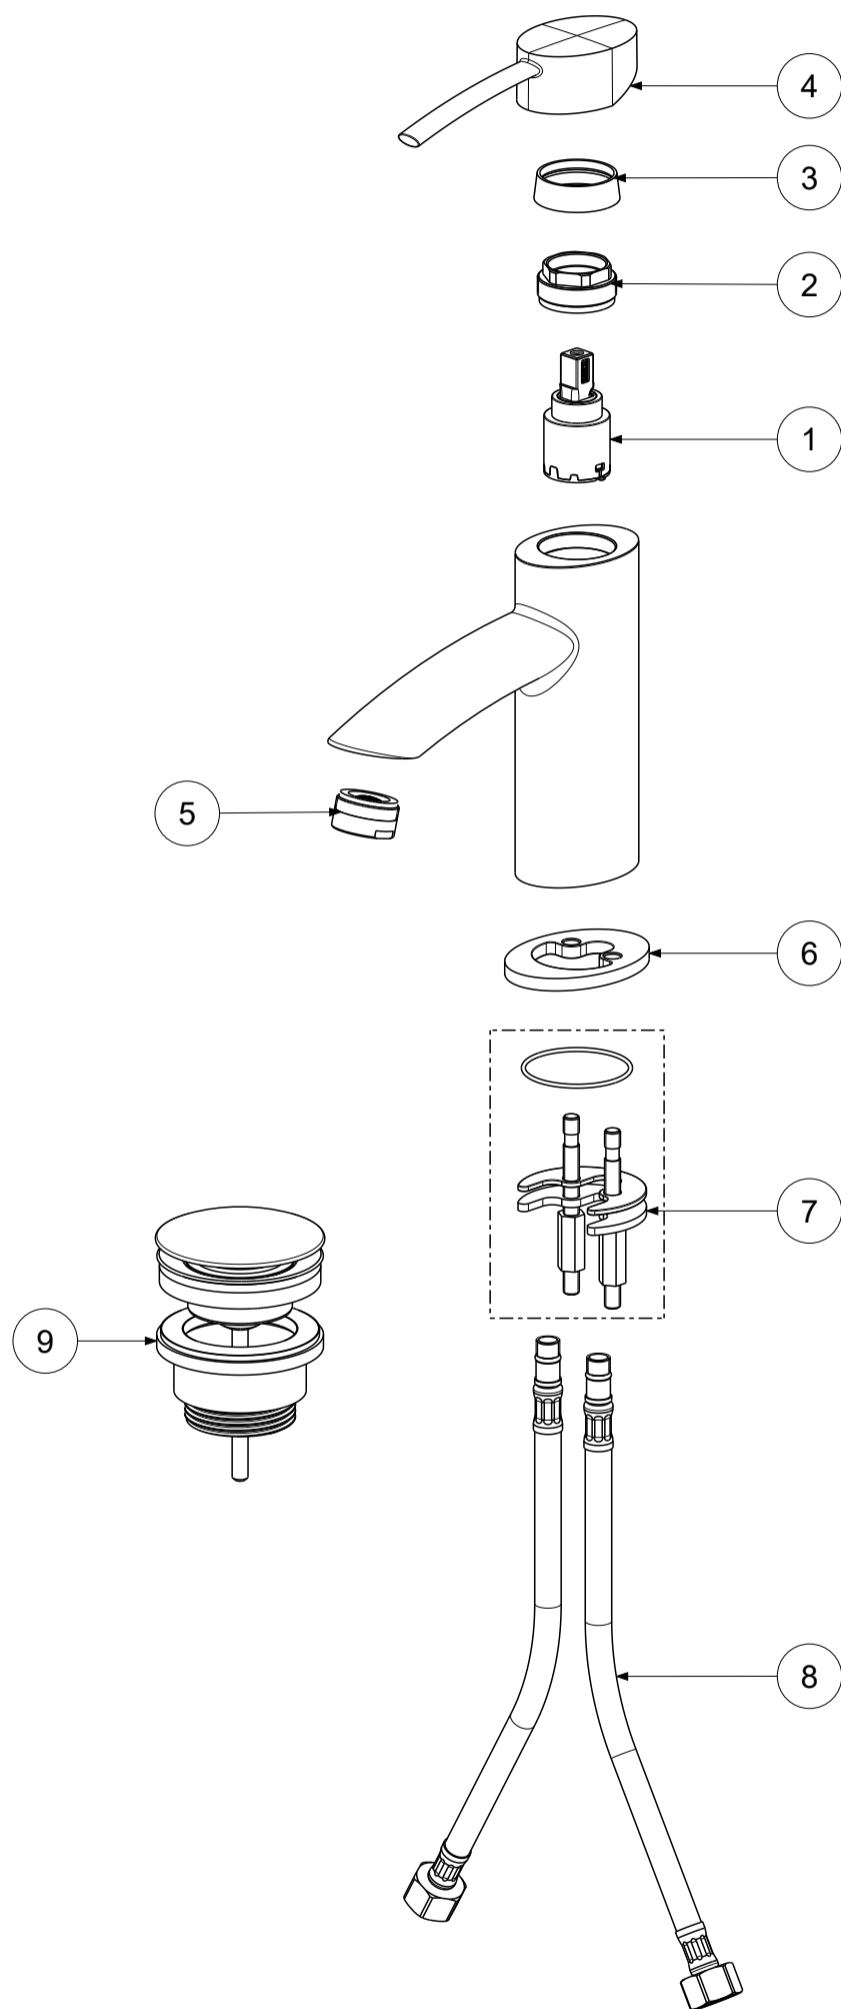

P Item	CODICE Code	DESCRIZIONE Designation
1	ZA91170	Cartuccia completa Ø25 mm per deviatore
2	ZGHI016	Ghiera ferma cartuccia
3	ZCAP048..	Cappuccio sottoleva metallo
4	ZLEV122..	Leva completa
5	ZAER059..	Aeratore completo Ø24
6	ZBAS065..	Basetta
7	ZFIS048	Sacch.fissaggio
8	ZFLX102....	Set 2 flex inox SOFT PEX F3/8 cm.45
9	ZSCA050..	Scarico Clic-Clac 1"1/4G completo

	APPROVATO: Approved:		A3	SCALA Scale	0,350	MATERIALE Material	VARI
	DISEGNATO: Design:	Gaboardi	23/09/2020	UNITA' Unit	mm	SERIE Range	BERRY
			DESCRIZIONE - Description: Miscelatore lavabo ellittico con scarico Clic-Clac 1"1/4G BERRY Wash basin mixer with 1"1/4G Clic-Clac press top waste				
FOGLIO - Sheet:		Ricambi		CODICE - Part Number:		BR071KCR	