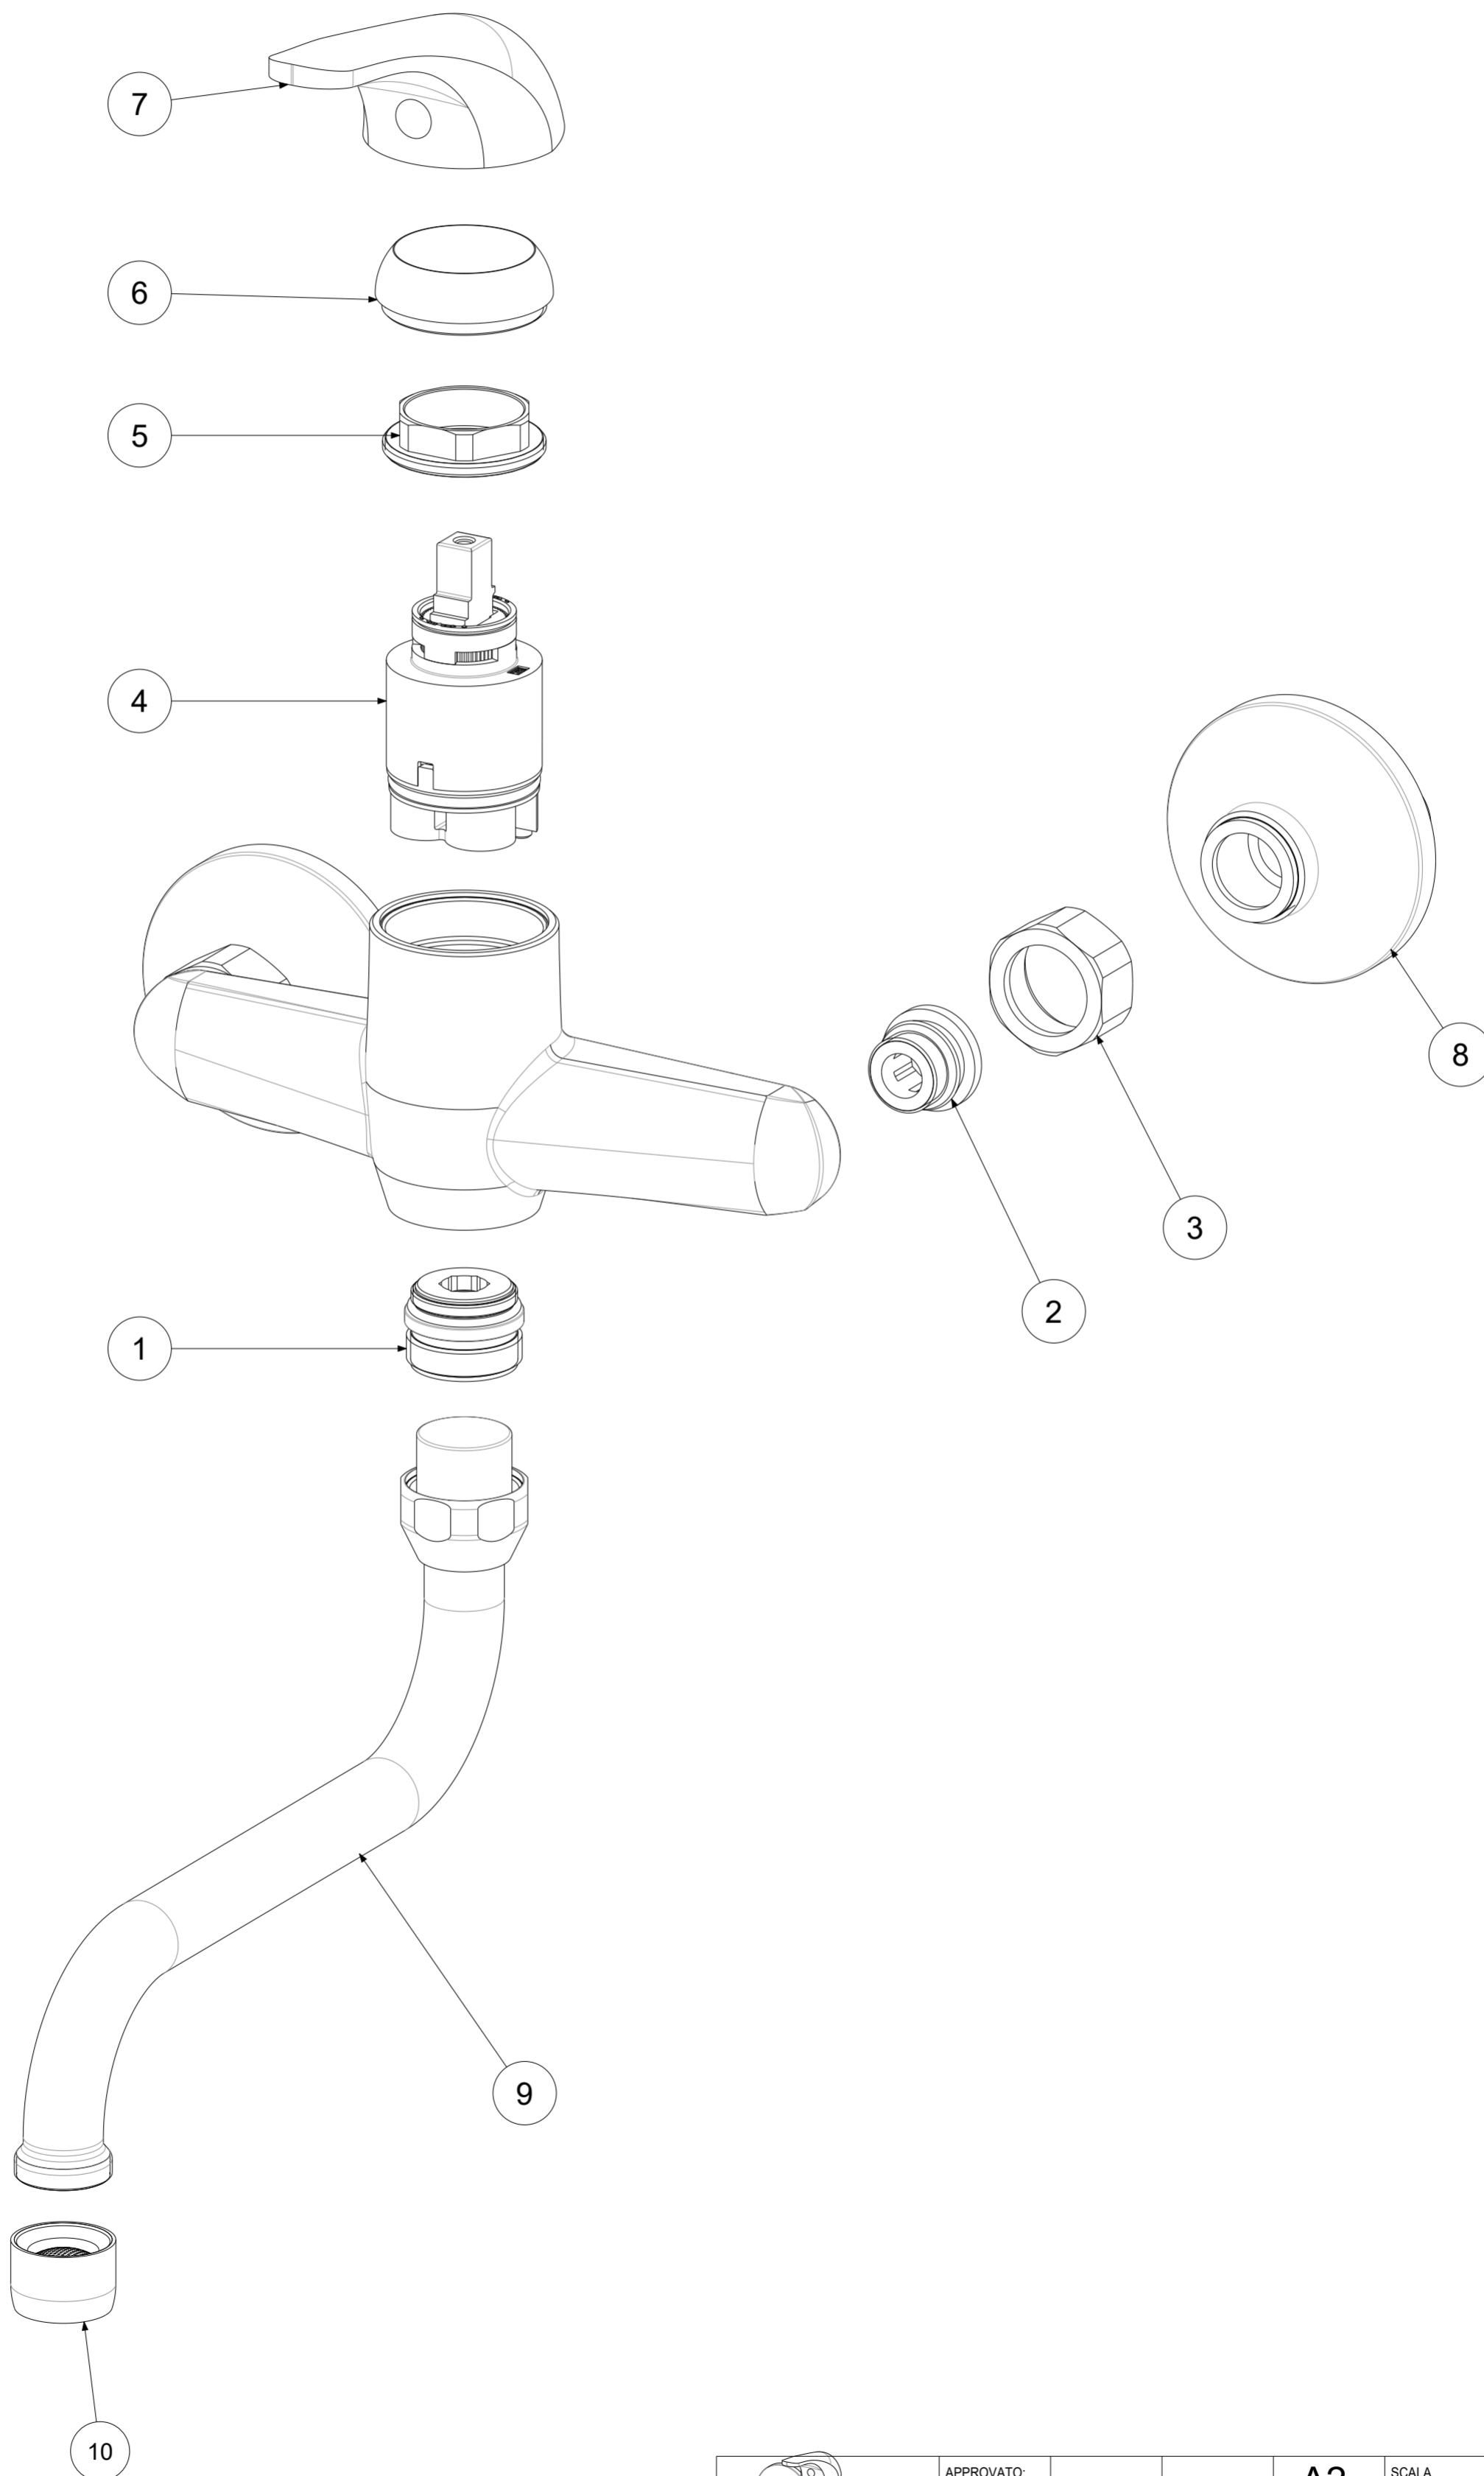

P Item	CODICE Code	DESCRIZIONE Designation
1	ZRAC002..	Raccordo G1/2" con OR
2	ZSED001..	Sede per miscelatori a parete
3	ZCAL003..	Calotta 3/4" per miscelatore a parete
4	ZA91103R	Cartuccia Ø35mm con distributore
5	ZGHI003	Ghiera fermacartuccia
6	ZCAP010..	Cappuccio sottoleva in ABS
7	ZLEV002..	Leva completa Apollo metallo
8	ZECC003	Eccentrico con rosone 1/2" x 3/4"
9	ZCANA012..	Canna tubo S d18 cm.20 c/aer.
10	ZAER001..	Aeratore Ø22x1F

	APPROVATO: Approved:		<b>A2</b>	SCALA Scale	1:1,25	MATERIALE Material	VARI
	DISEGNATO: Design:	Gaboardi	21/04/2021	UNITA' Unit	mm	SERIE Range	Apollo3
DESCRIZIONE - Description:		Misc. lavello muro canna S d.18 APOLLO 3 Wall sink mixer APOLLO 3					
FOGLIO - Sheet:	Ricambi	CODICE - Part Number:	<b>APM3164CR</b>				