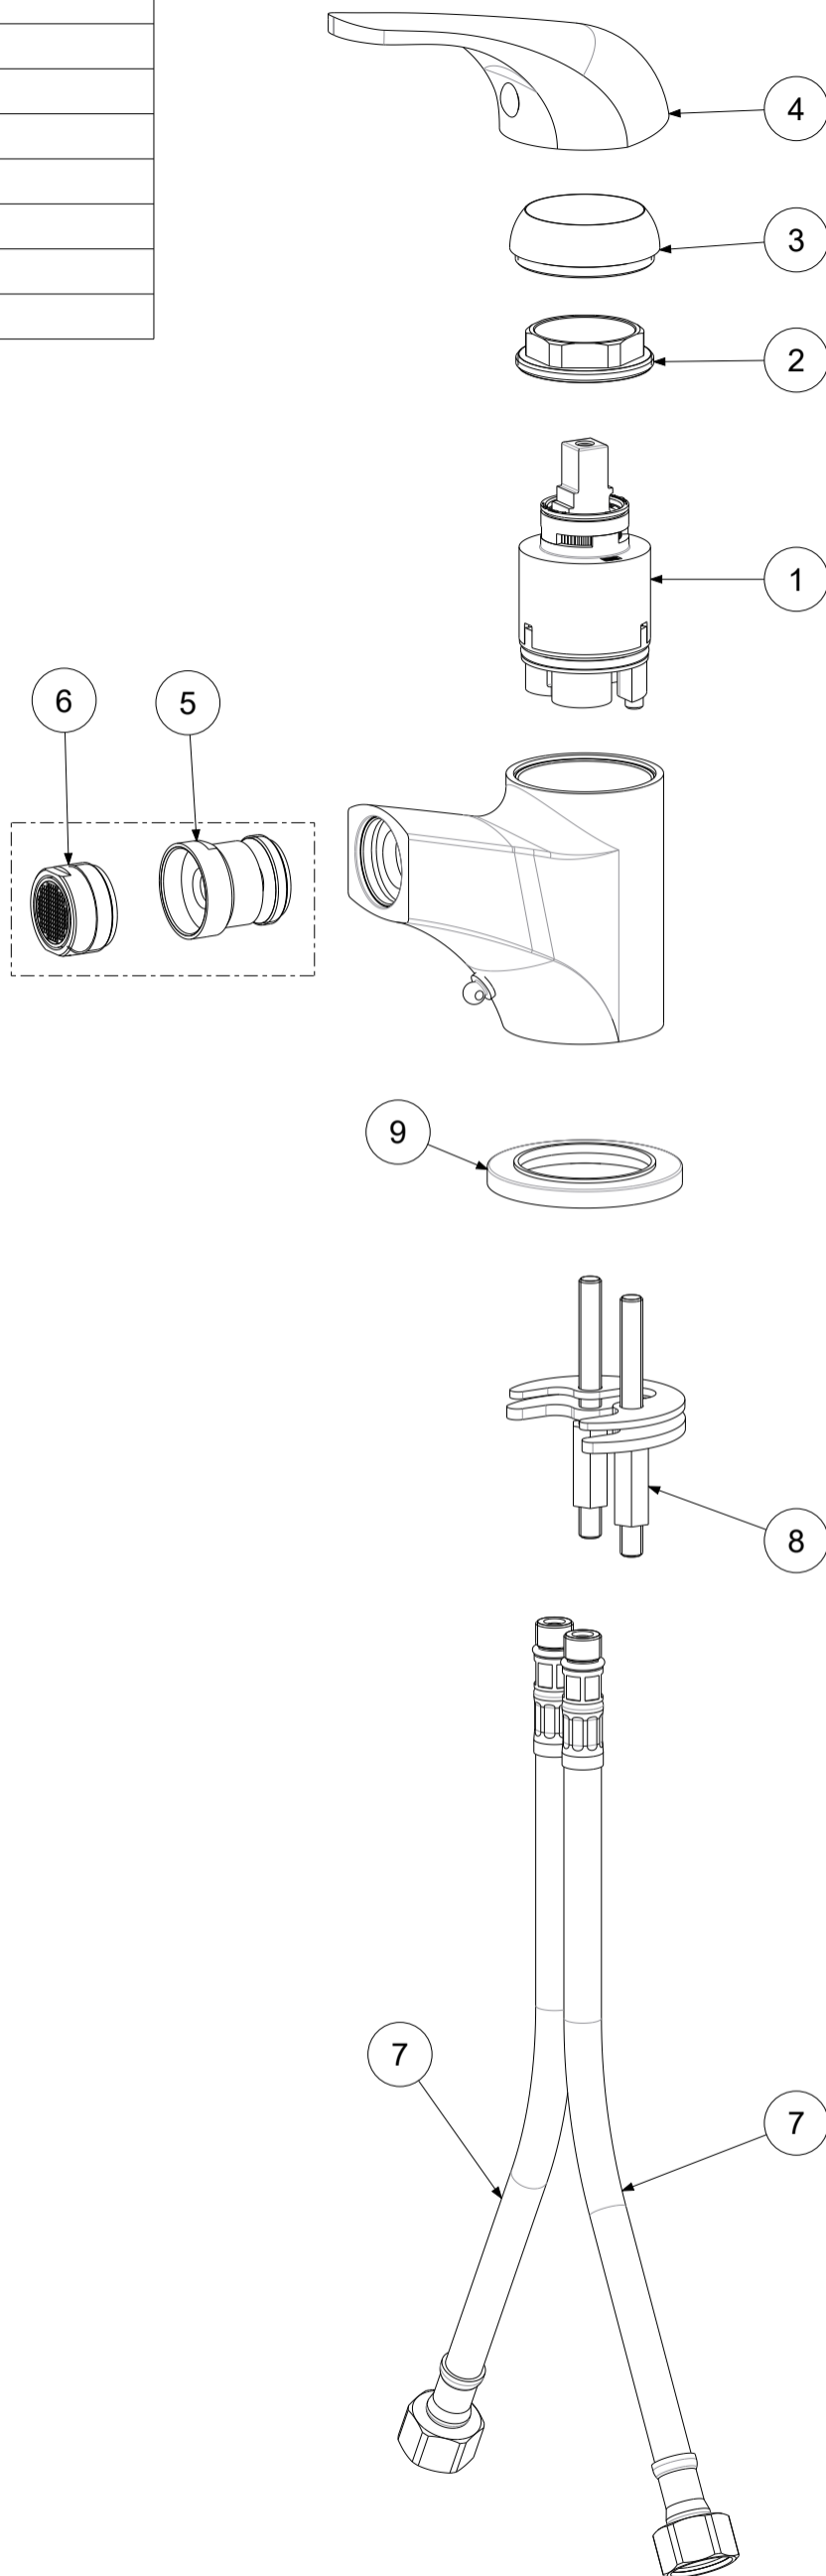

P Item	CODICE Code	DESCRIZIONE Designation
1	ZA91103R	Cartuccia Ø35mm con distributore
2	ZGHI003	Ghiera fermacartuccia
3	ZCAP010..	Cappuccio sottoleva in ABS
4	ZLEV002..	Leva completa Apollo metallo
5	ZAER006..	Snodo con aeratore
6	ZAER002..	Aeratore 24x1
7	ZFLX001..	Set flex inox 3/8" cm.35 c/guar.
8	ZFIS043	Set fissaggio
9	ZBAS038..	Basetta con o-ring

	APPROVATO: Approved:		A3	SCALA Scale	1:2	MATERIALE Material	VARI	
	DISEGNATO: Design:	Gaboardi	16/04/2021	UNITA' Unit	mm	SERIE Range	APOLLO 3	
			DESCRIZIONE - Description:					
		Miscelatore bidet T/C Bidet mixer chain holder		APOLLO 3 APOLLO 3				
FOGLIO - Sheet:		Ricambi		CODICE - Part Number:		APM3131CR