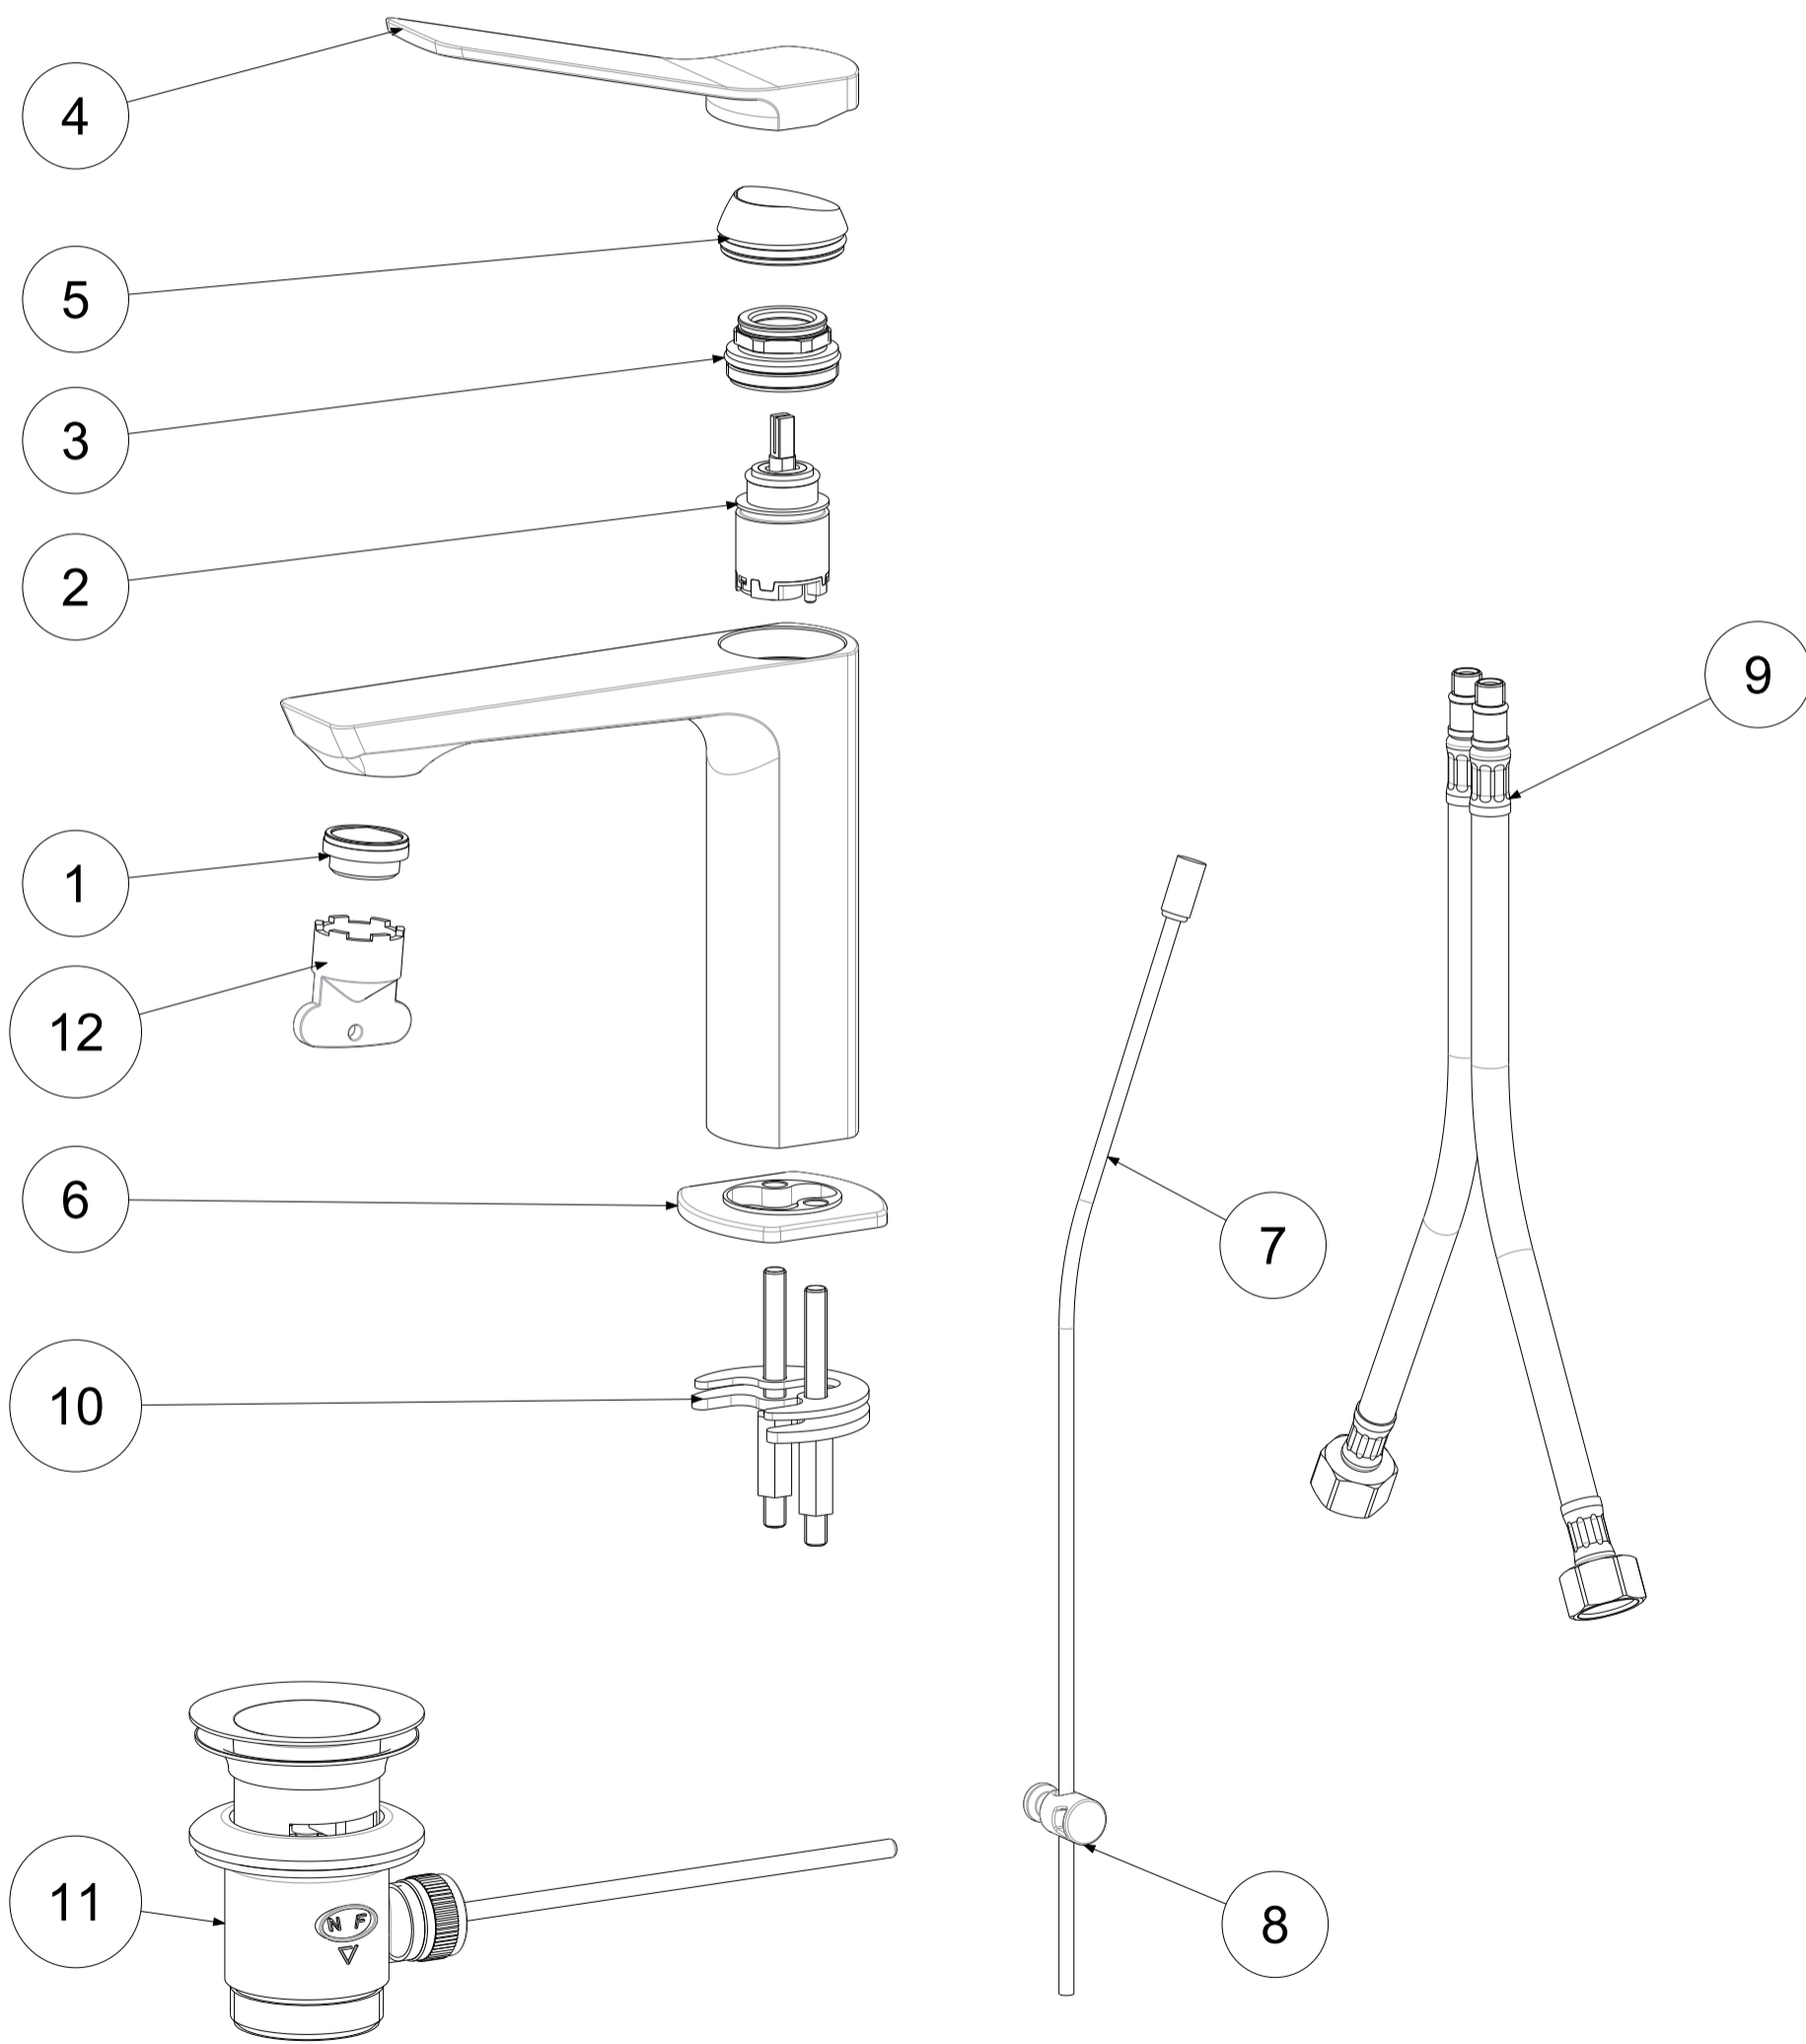

P Item	CODICE Code	DESCRIZIONE Designation
1	ZAER120	Aeratore M.24x1a scomparsa
2	ZA91390	Cartuccia Ø25 con asta speciale
3	ZGHI030..	Ghiera fermacartuccia (NUOVA) M30x1
4	ZLEV208..	Leva per lavabo TILT
5	ZCAP073..	Cappuccio sottoleva + o.r.
6	ZBAS112..	Basetta con O.R.
7	ZAST046..	Asta pomolo snodino Ø4mm piegata
8	ZAST023..	Snodino per asta scarico
9	ZFLX102....	Set 2 flex inox SOFT PEX F3/8 cm.45
10	ZFIS043	Set fissaggio
11	ZSCA040..	Scarico 1'1/4 modello NEW (ZM) c/tappo host.
12	ZAER091	Chiave montaggio aeratore SLIM AIR

	APPROVATO: Approved:		A3	SCALA Scale	1:2	MATERIALE Material	VARI
	DISEGNATO: Design:	Giampani	09/12/2020	UNITA' Unit	mm	SERIE Range	TILT
		DESCRIZIONE - Description: Miscelatore lavabo S/A 1' 1/4 Wash basin mixer with 1 1/4 PUW					
		FOGLIO - Sheet:	Ricambi	CODICE - Part Number:		T1075CR