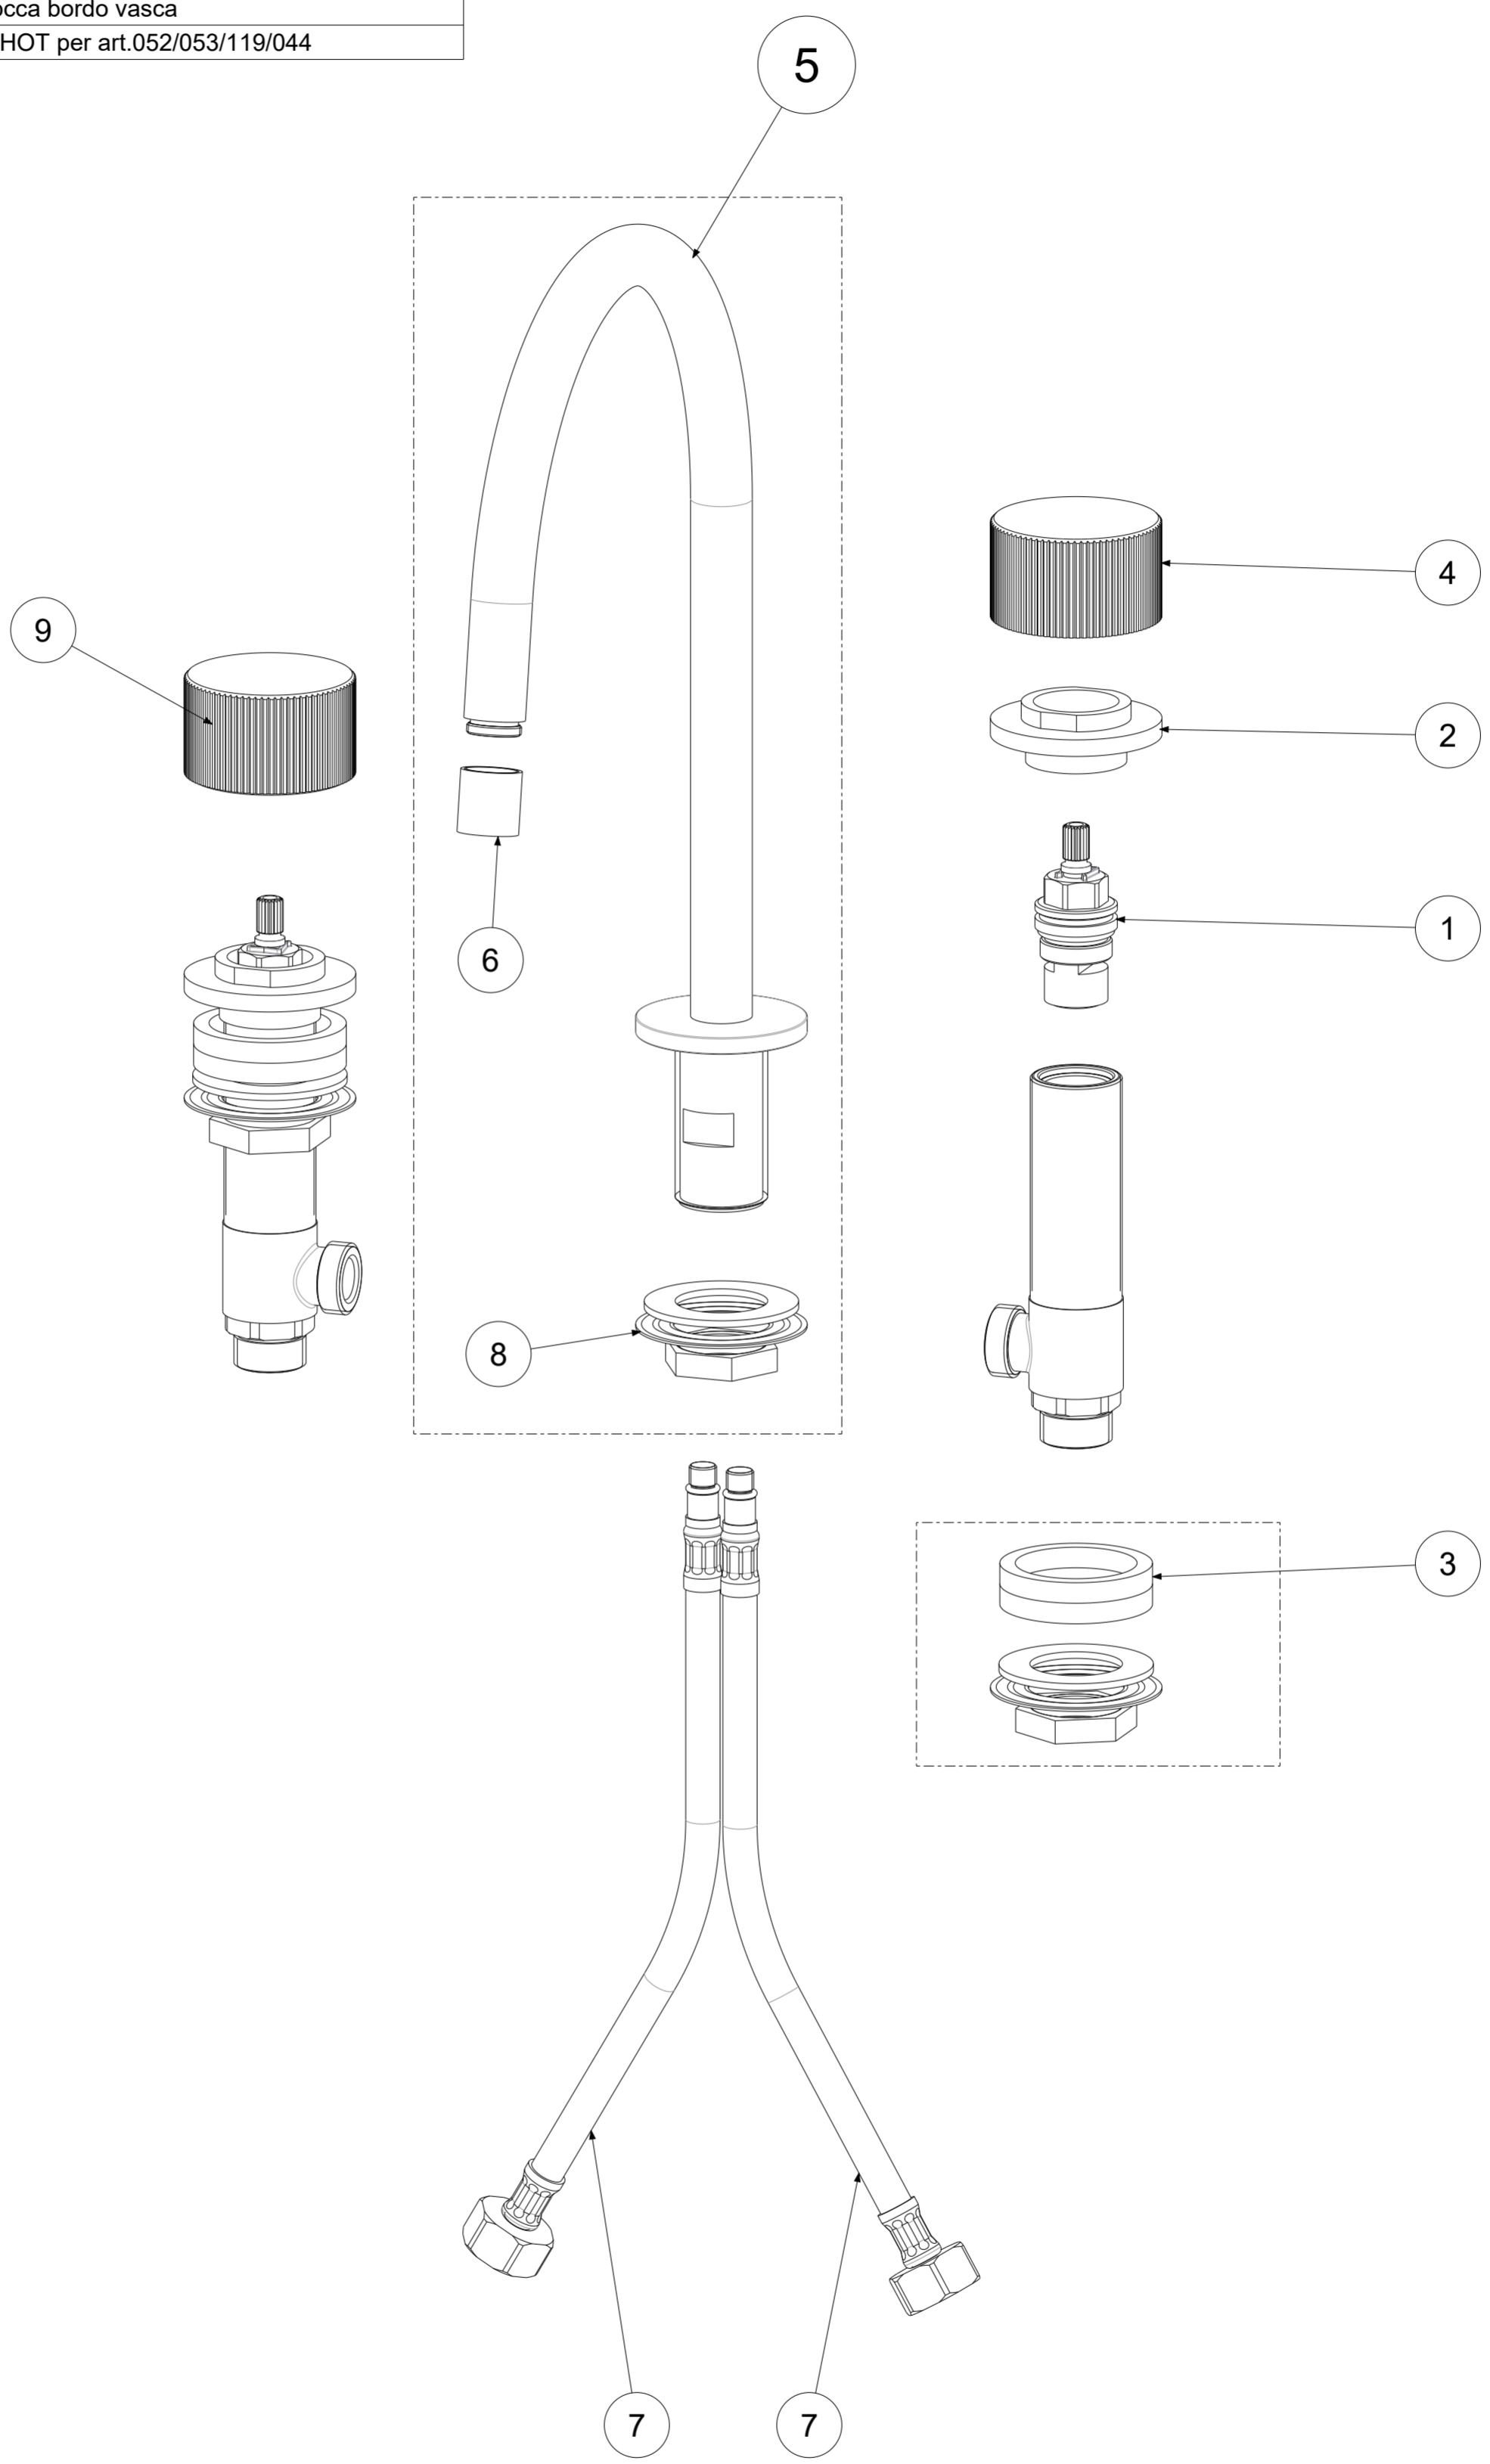

P Item	CODICE Code	DESCRIZIONE Designation
1	ZVIT127	Vitone ceramico 90 Lifetime F118 1/2" BWF-RTC
2	ZBAS113..	Basetta D.50 con flangia
3	ZFIS147	Set fissaggio + ghiera sotto lavabo per articoli 3 Fori JO
4	ZMAN218..	Maniglia completa COLD per art.052/053/119/044
5	ZCANA211..	Canna completa per lavabo con fissaggio e aeratore
6	ZAER052..	Aeratore completo Ø18
7	ZFLX134..	Set flex inox SOFT PX DVGW M.8x1 F.1/2 cm.45
8	ZFIS121	Fissaggio 3/4 per bocca bordo vasca
9	ZMAN217..	Maniglia completa HOT per art.052/053/119/044

	APPROVATO: Approved:		A2	SCALA Scale	1:1.667	MATERIALE Material	VARI
	DISEGNATO: Design:	Gaboardi	25/02/2021	UNITA' Unit	mm	SERIE Range	JO
DESCRIZIONE - Description:							
Batteria lavabo tre fori JO							
FOGLIO - Sheet:		Ricambi	CODICE - Part Number:		JO052CR