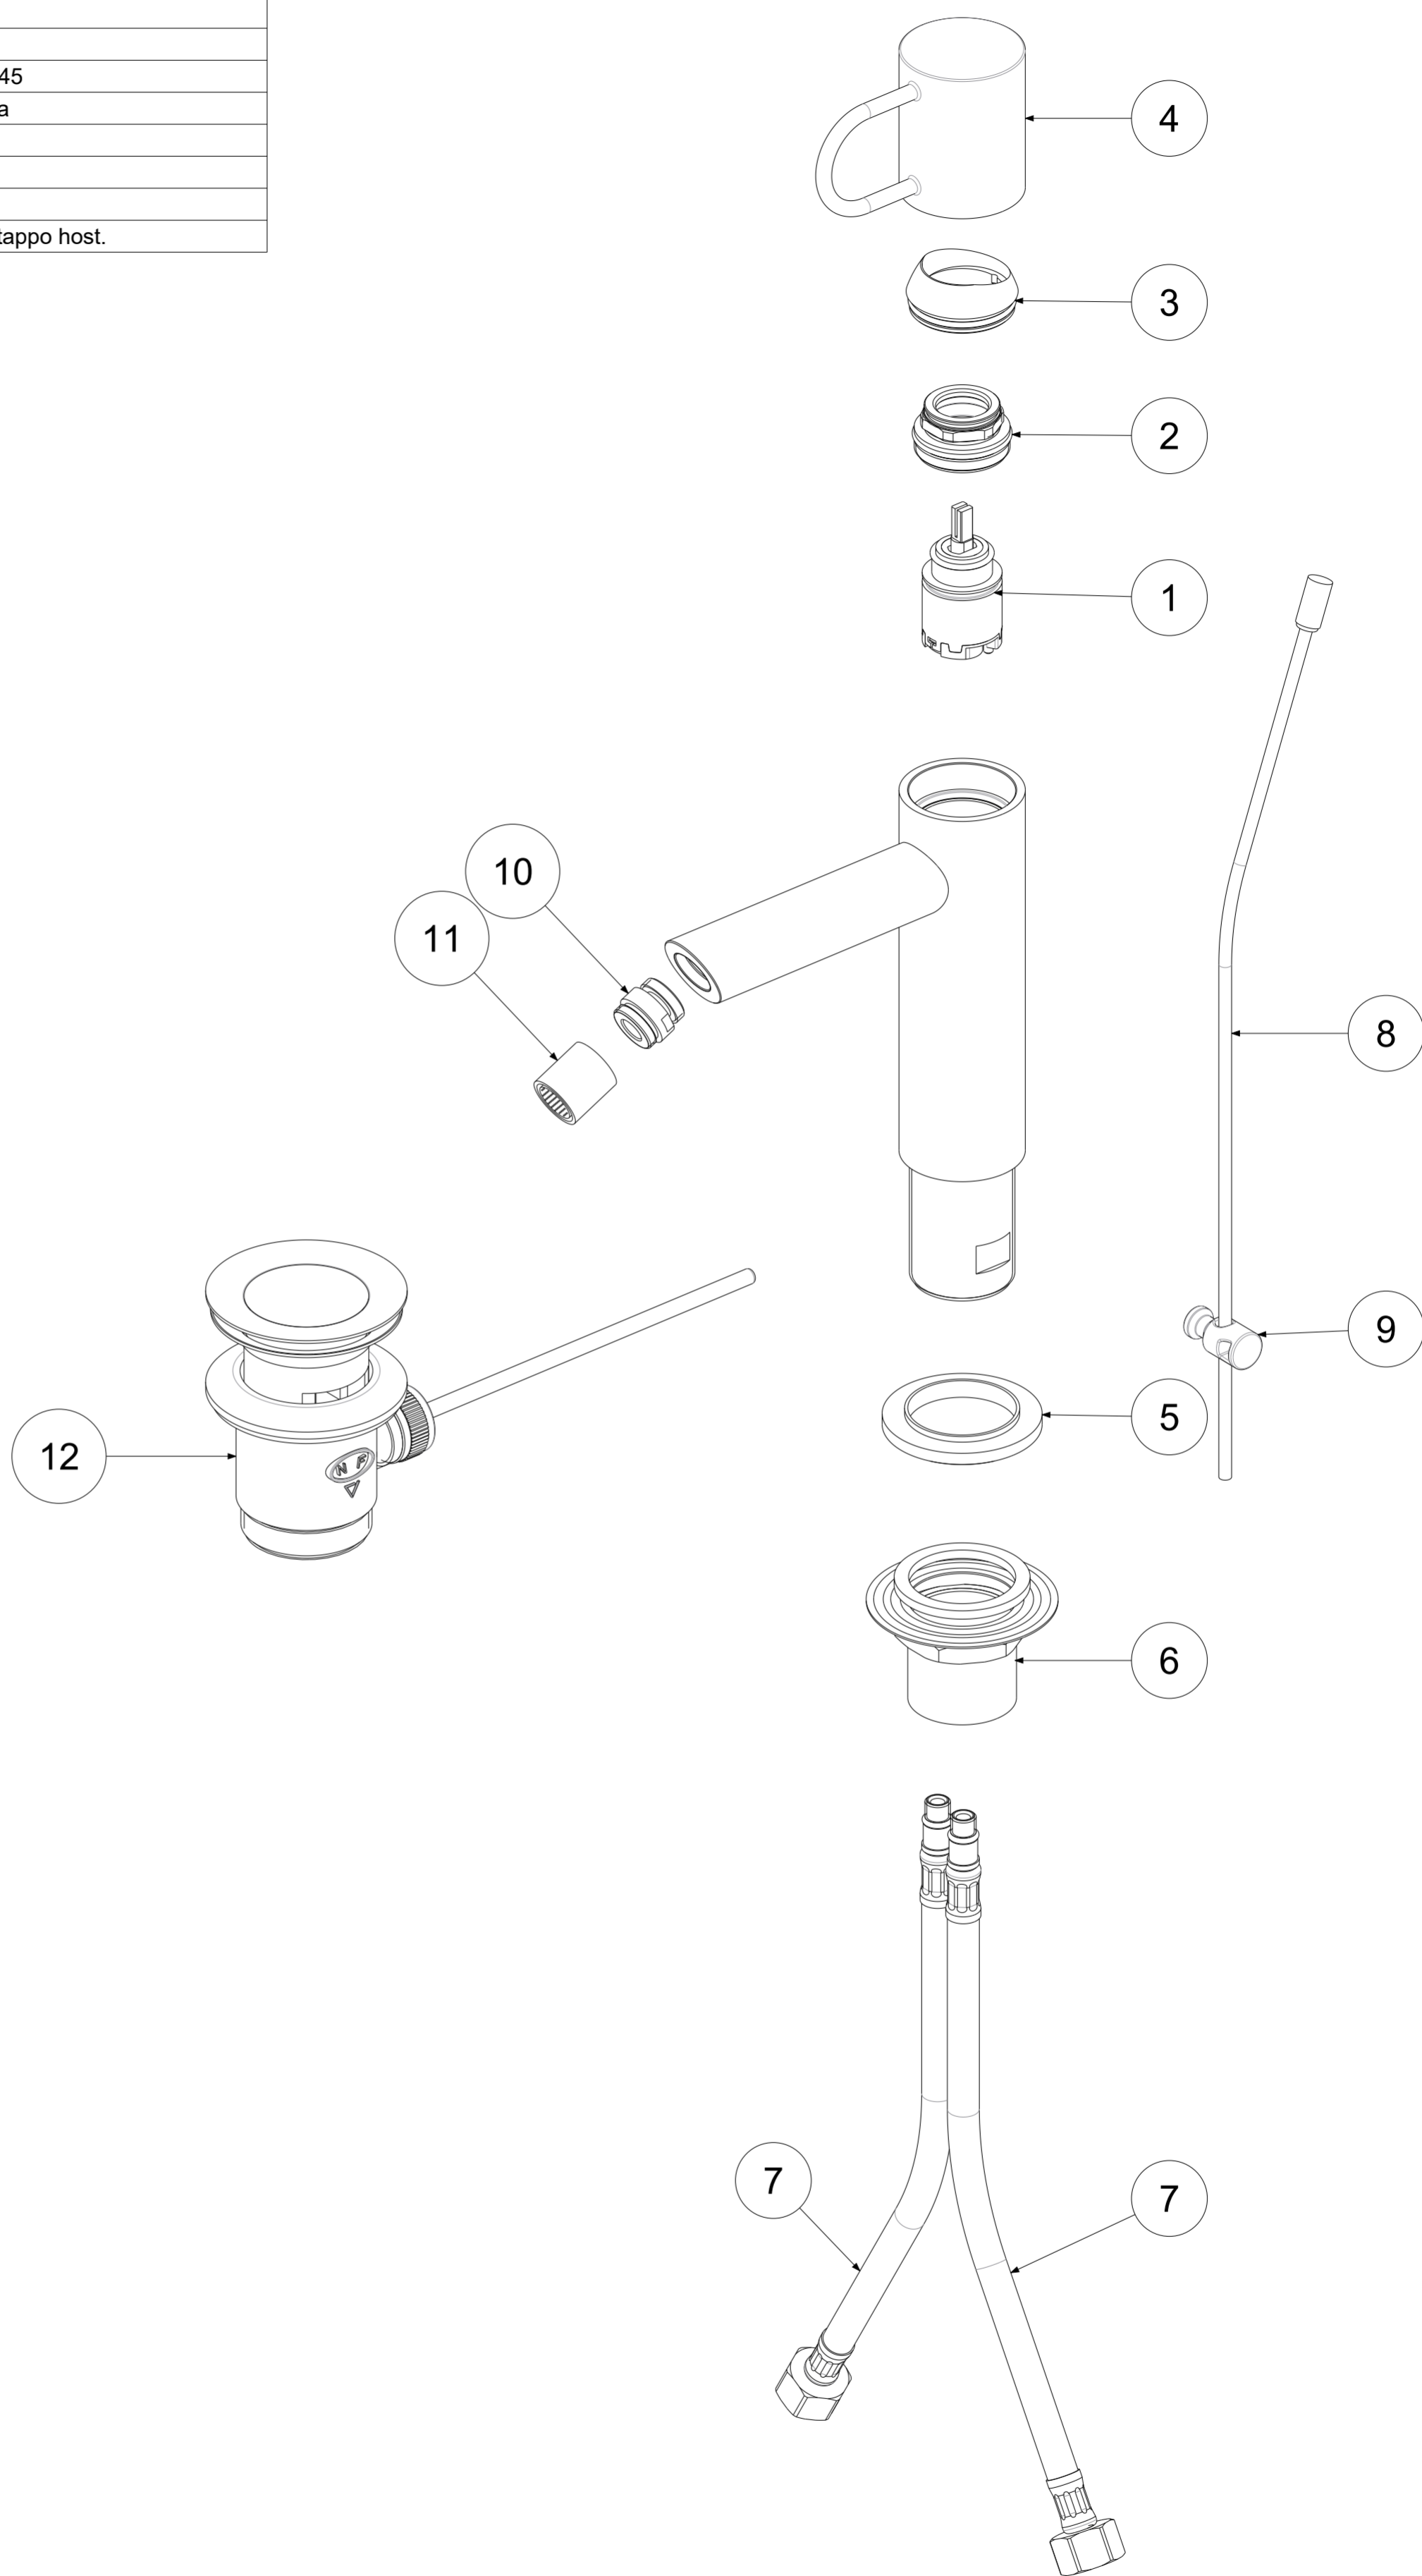

P Item	CODICE Code	DESCRIZIONE Designation
1	ZA91390	Cartuccia Ø25 con asta speciale
2	ZGHI030..	Ghiera fermacartuccia (NUOVA) M30x1
3	ZCAP073..	Cappuccio sottoleva + o.r.
4	ZLEV222..	Leva completa Ø39.5 JOKER
5	ZBAS058..	Basetta miscelatore
6	ZFIS141	Set fissaggio
7	ZFLX102....	Set 2 flex inox SOFT PEX F3/8 cm.45
8	ZAST046..	Asta pomolo snodino Ø4mm piegata
9	ZAST023..	Snodino per asta scarico
10	ZAER077..	Snodo con aeratore Ø18
11	ZAER052..	Aeratore completo Ø18
12	ZSCA040..	Scarico 1"1/4 modello NEW (ZM) c/tappo host.

	APPROVATO: Approved:		A2	SCALA Scale	0,600	MATERIALE Material	VARI
	DISEGNATO: Design:	Gaboardi	23/02/2021	UNITA' Unit	mm	SERIE Range	JOKER
		DESCRIZIONE - Description:					
		Miscelatore bidet S/A 1" 1/4 JOKER					
FOGLIO - Sheet:		Ricambi	CODICE - Part Number:		JK135CR