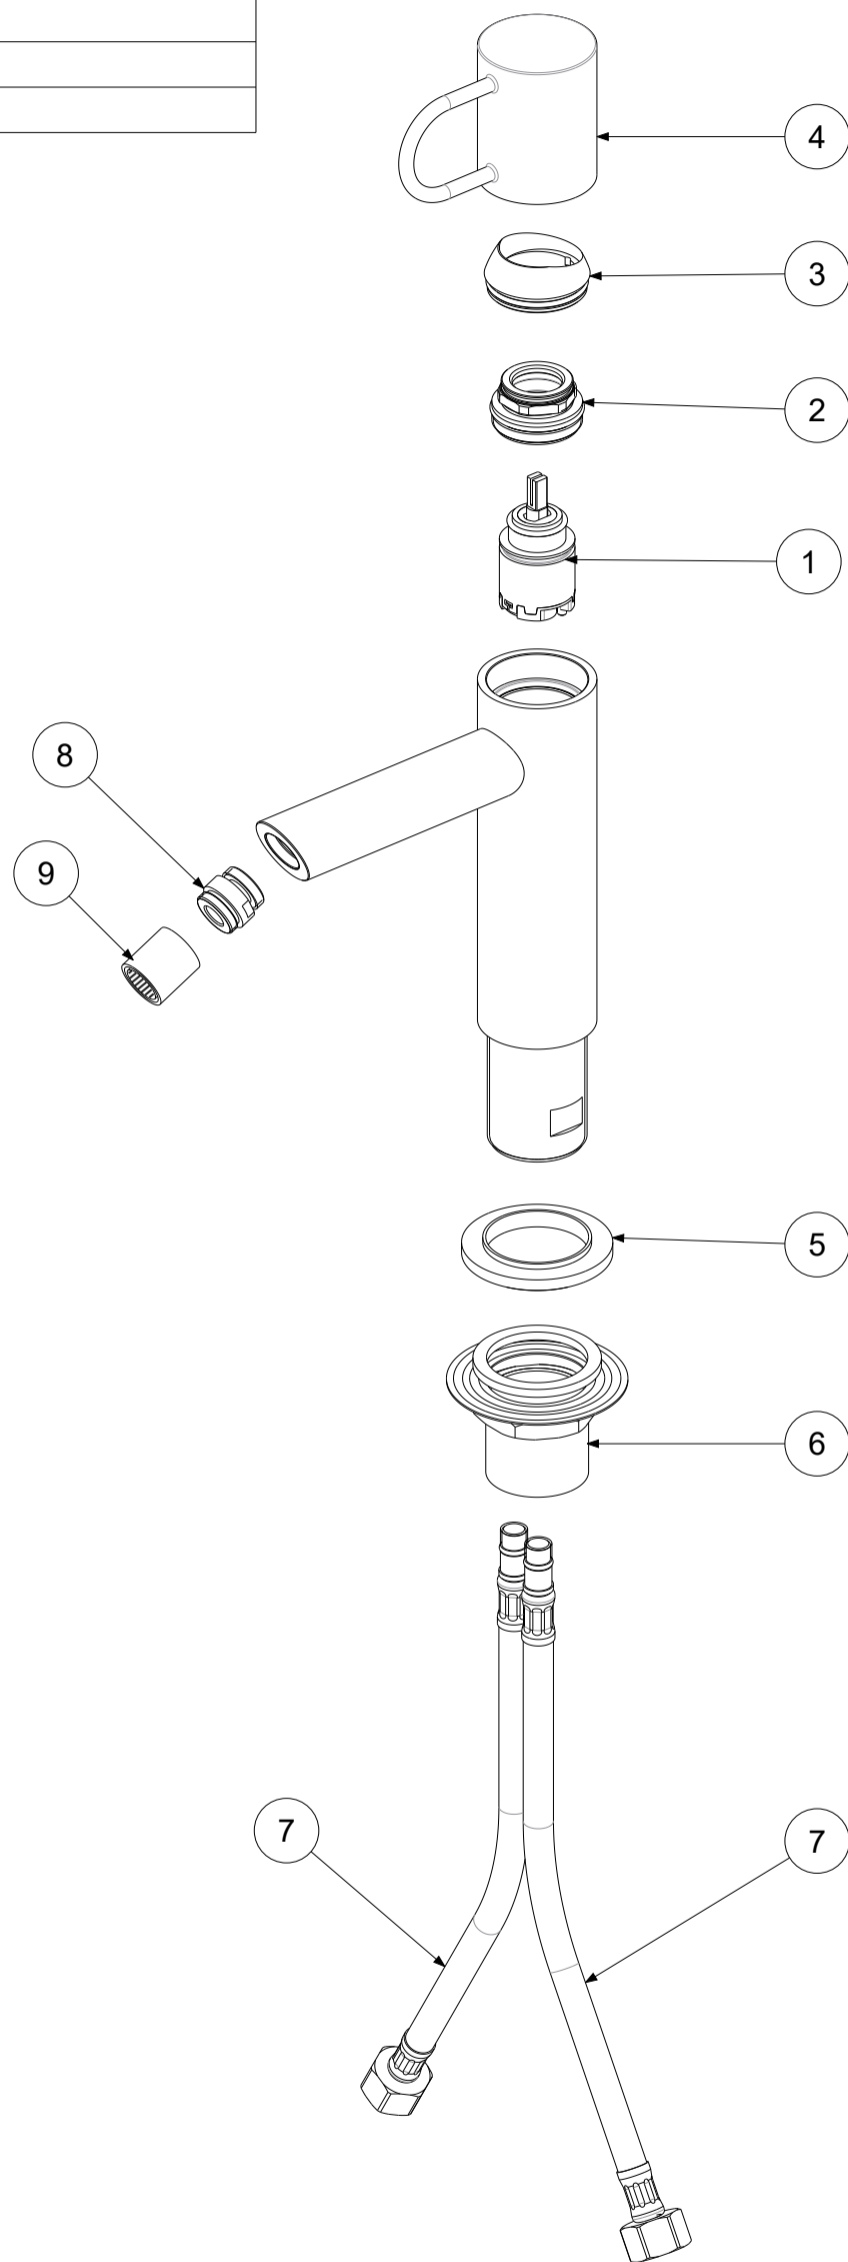

P Item	CODICE Code	DESCRIZIONE Designation
1	ZA91390	Cartuccia Ø25 con asta speciale
2	ZGHI030..	Ghiera fermacartuccia (NUOVA) M30x1
3	ZCAP073..	Cappuccio sottoleva + o.r.
4	ZLEV222..	Leva completa Ø39.5 JOKER
5	ZBAS058..	Basetta miscelatore
6	ZFIS141	Set fissaggio
7	ZFLX102....	Set 2 flex inox SOFT PEX F3/8 cm.45
8	ZAER077..	Snodo con aeratore Ø18
9	ZAER052..	Aeratore completo Ø18

	APPROVATO: Approved:			A3	SCALA Scale	0,400	MATERIALE Material	VARI
	DISEGNATO: Design:	Gaboardi	23/02/2021		UNITA' Unit	mm	SERIE Range	JOKER
								
DESCRIZIONE - Description:								
Miscelatore bidet senza scarico JOKER								
--								
FOGLIO - Sheet:			Ricambi		CODICE - Part Number:		JK131CR	