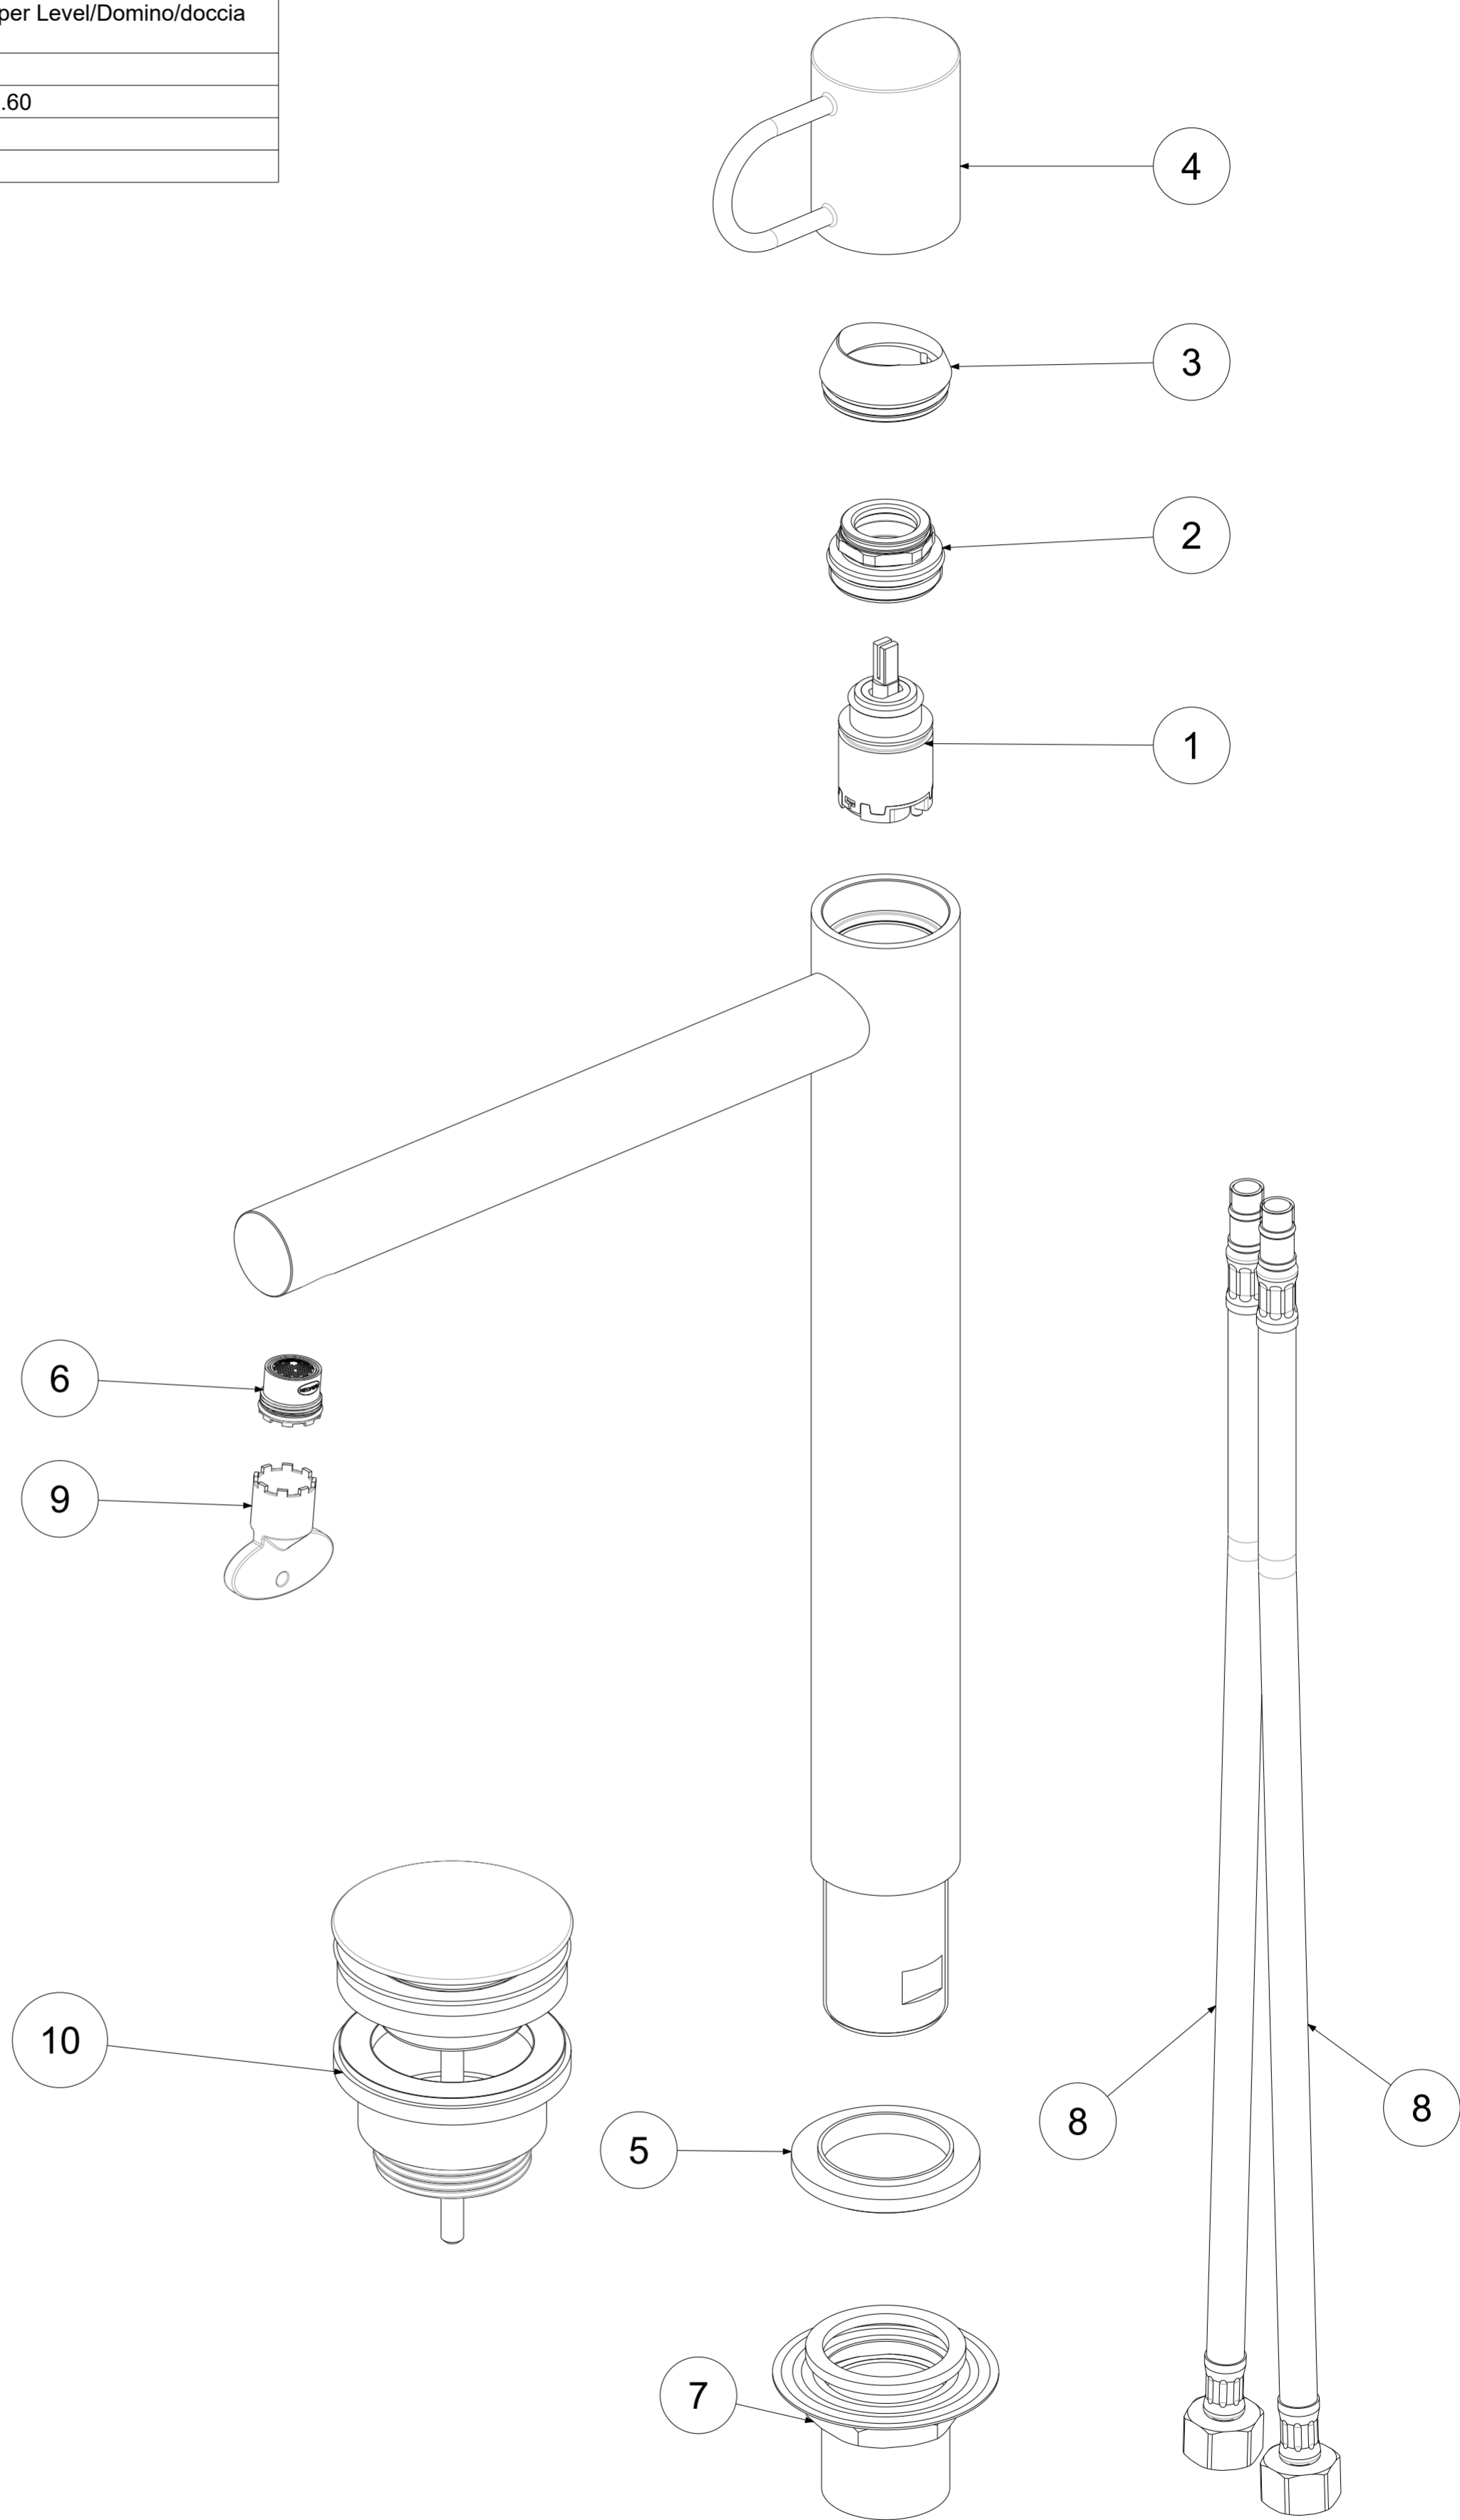

P Item	CODICE Code	DESCRIZIONE Designation
1	ZA91390	Cartuccia Ø25 con asta speciale
2	ZGHI030..	Ghiera fermacartuccia (NUOVA) M30x1
3	ZCAP073..	Cappuccio sottoleva + o.r.
4	ZLEV222..	Leva completa Ø39.5 JOKER
5	ZBAS058..	Basetta miscelatore
6	ZAER050	Aeratore a scomparsa + chiavetta per Level/Domino/doccia SY285
7	ZFIS141	Set fissaggio
8	ZFLX140CRPX	Set 2 flex inox SOFT PEX F3/8 cm.60
9	ZACC343	Chiavetta per aeratore
10	ZSCA050..	Scarico Clic-Clac 1"1/4G completo

	APPROVATO: Approved:		A2	SCALA Scale	0,700	MATERIALE Material	VARI
	DISEGNATO: Design:	Gaboardi	23/02/2021	UNITA' Unit	mm	SERIE Range	JOKER
	DESCRIZIONE - Description: Miscelatore lavabo senza scarico con scarico Clic-Clac 1"1/4 prolungato JOKER Wash basin mixer extended body and spout, with 1" 1/4G Clic-Clac press top waste						
FOGLIO - Sheet:		Ricambi	CODICE - Part Number:		JK081KCR