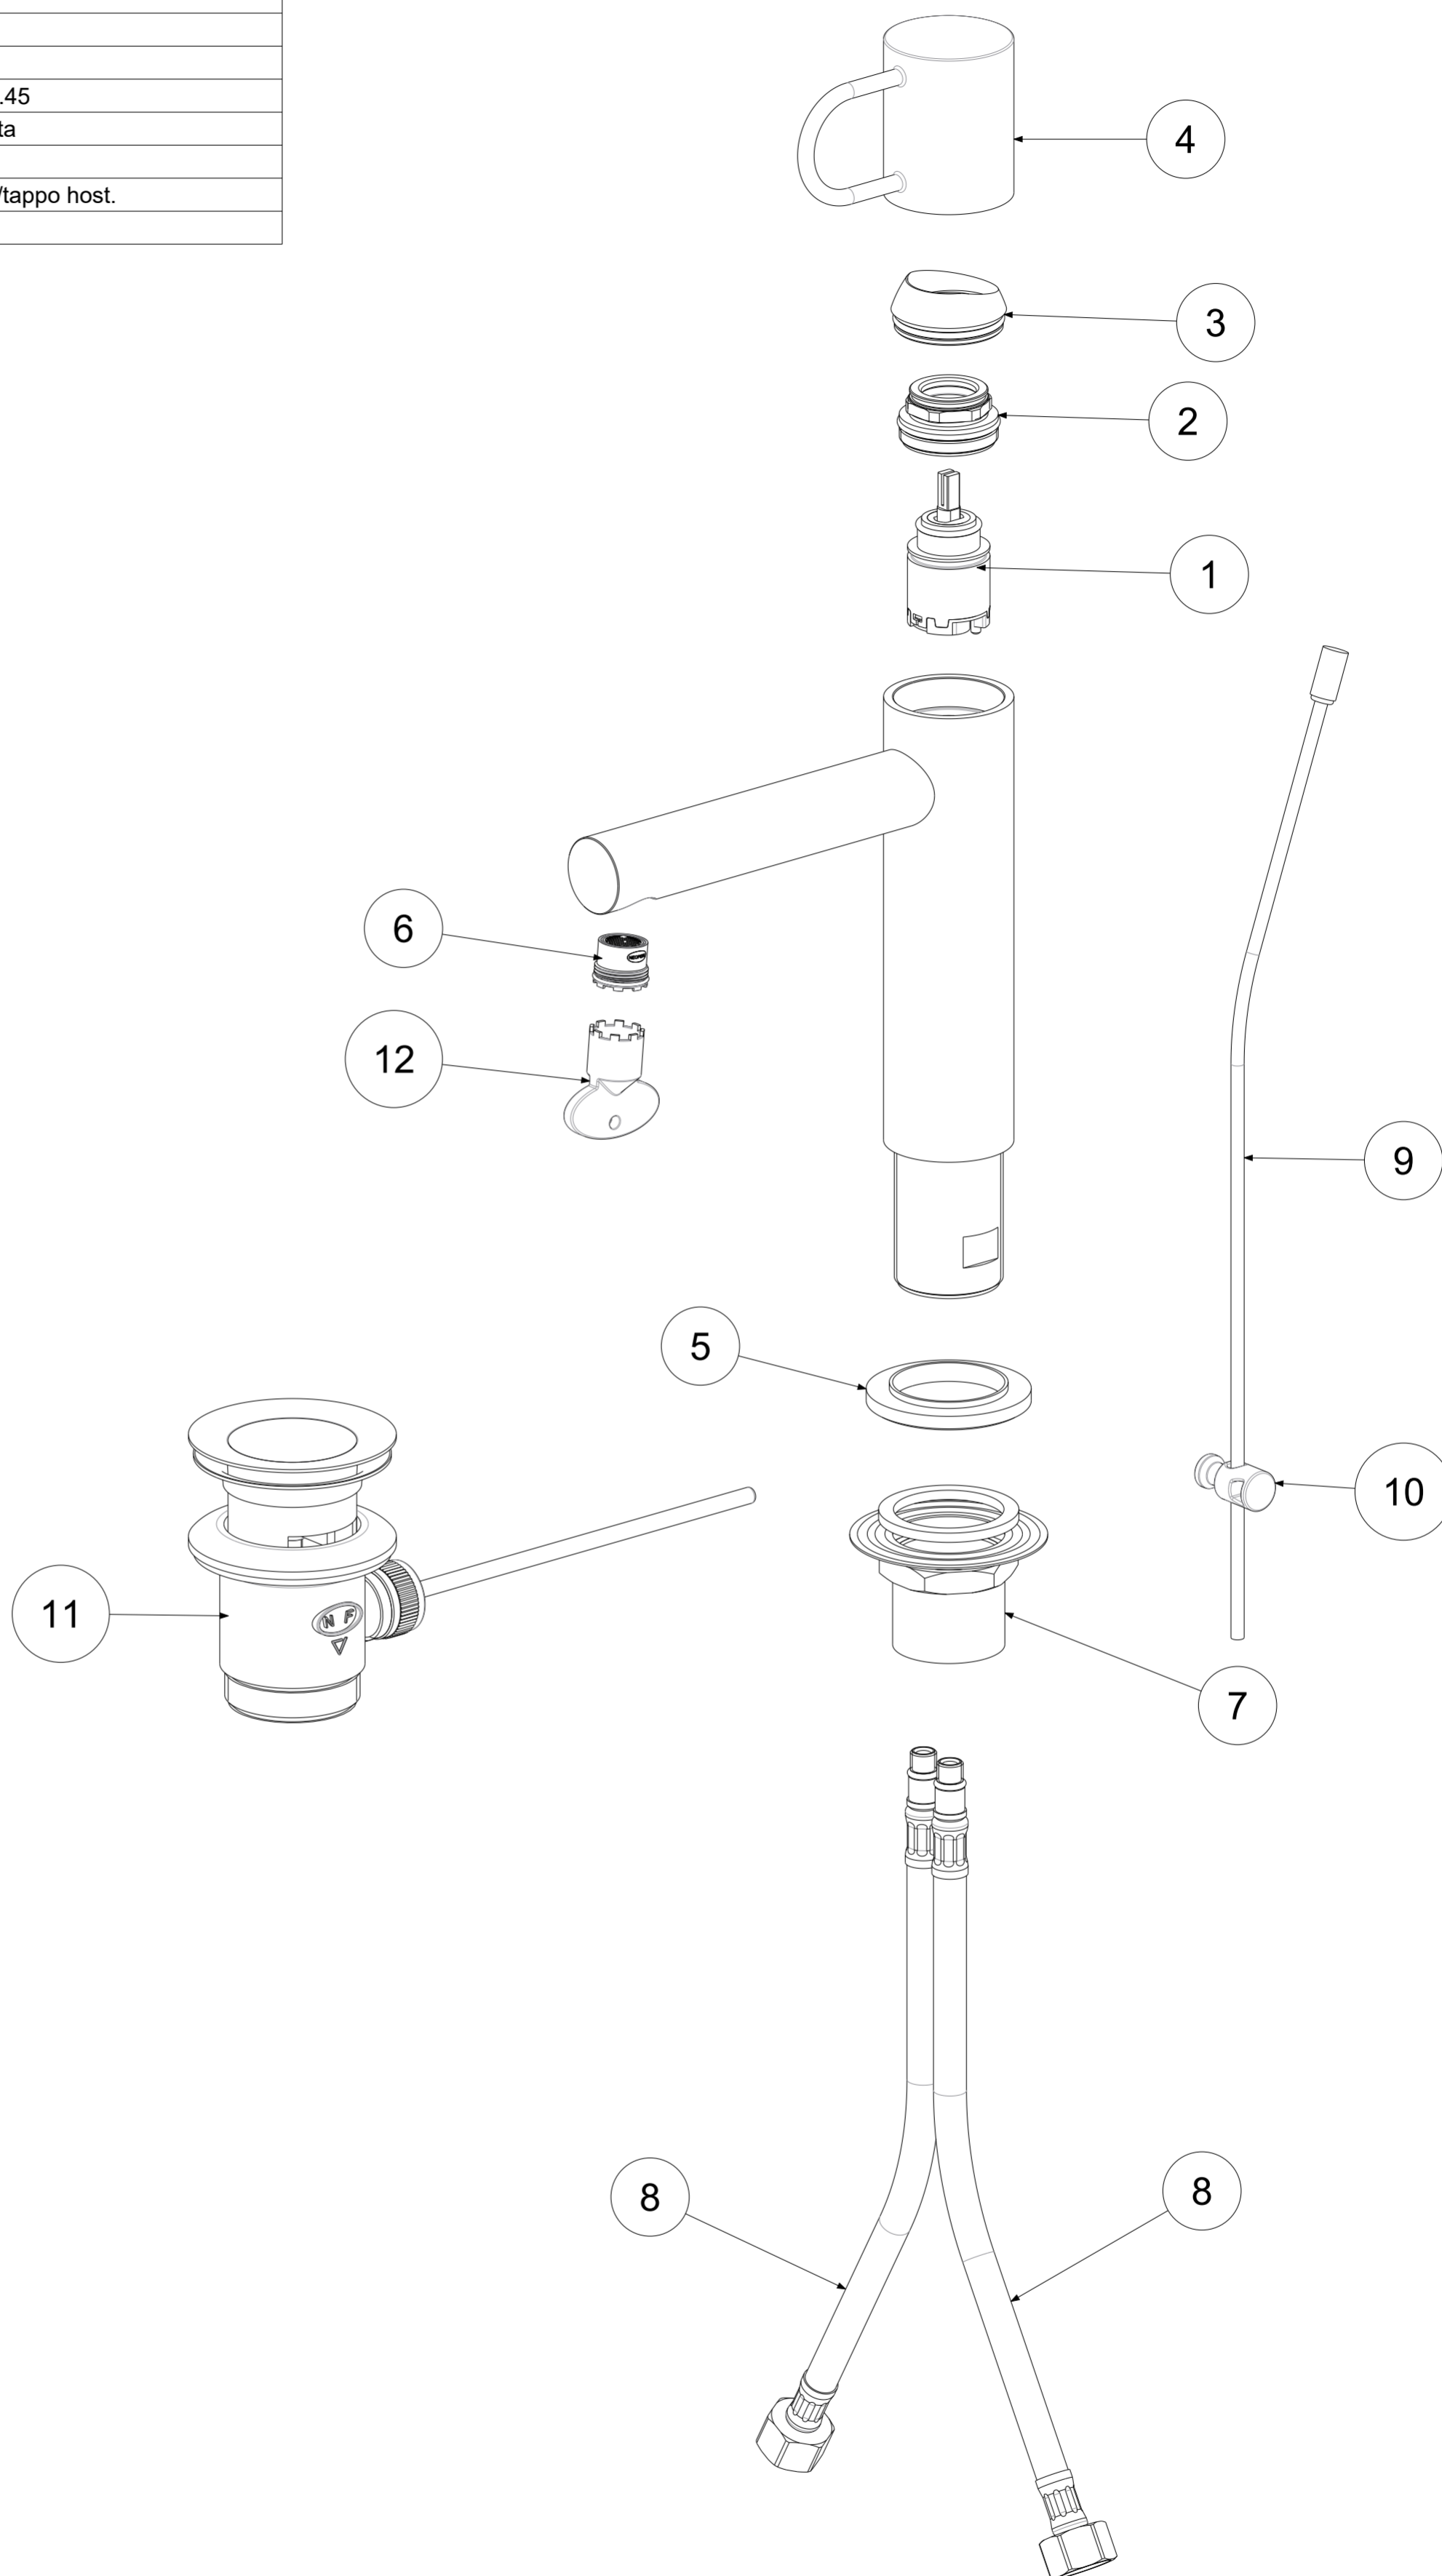

P Item	CODICE Code	DESCRIZIONE Designation
1	ZA91390	Cartuccia Ø25 con asta speciale
2	ZGHI030..	Ghiera fermacartuccia (NUOVA) M30x1
3	ZCAP073..	Cappuccio sottoleva + o.r.
4	ZLEV222..	Leva completa Ø39.5 JOKER
5	ZBAS058..	Basetta miscelatore
6	ZAER050	Aeratore a scomparsa + chiavetta
7	ZFIS141	Set fissaggio
8	ZFLX102....	Set 2 flex inox SOFT PEX F3/8 cm.45
9	ZAST046..	Asta pomolo snodino Ø4mm piegata
10	ZAST023..	Snodino per asta scarico
11	ZSCA040..	Scarico 1"1/4 modello NEW (ZM) c/tappo host.
12	ZACC343	Chiavetta per aeratore

	APPROVATO: Approved:		A2	SCALA Scale	0,600	MATERIALE Material	VARI
	DISEGNATO: Design:	Gaboardi	23/02/2021	UNITA' Unit	mm	SERIE Range	JOKER
		DESCRIZIONE - Description: Miscelatore lavabo S/A 1" 1/4 JOKER					
FOGLIO - Sheet:		RICAMBI		CODICE - Part Number:		JK075CR