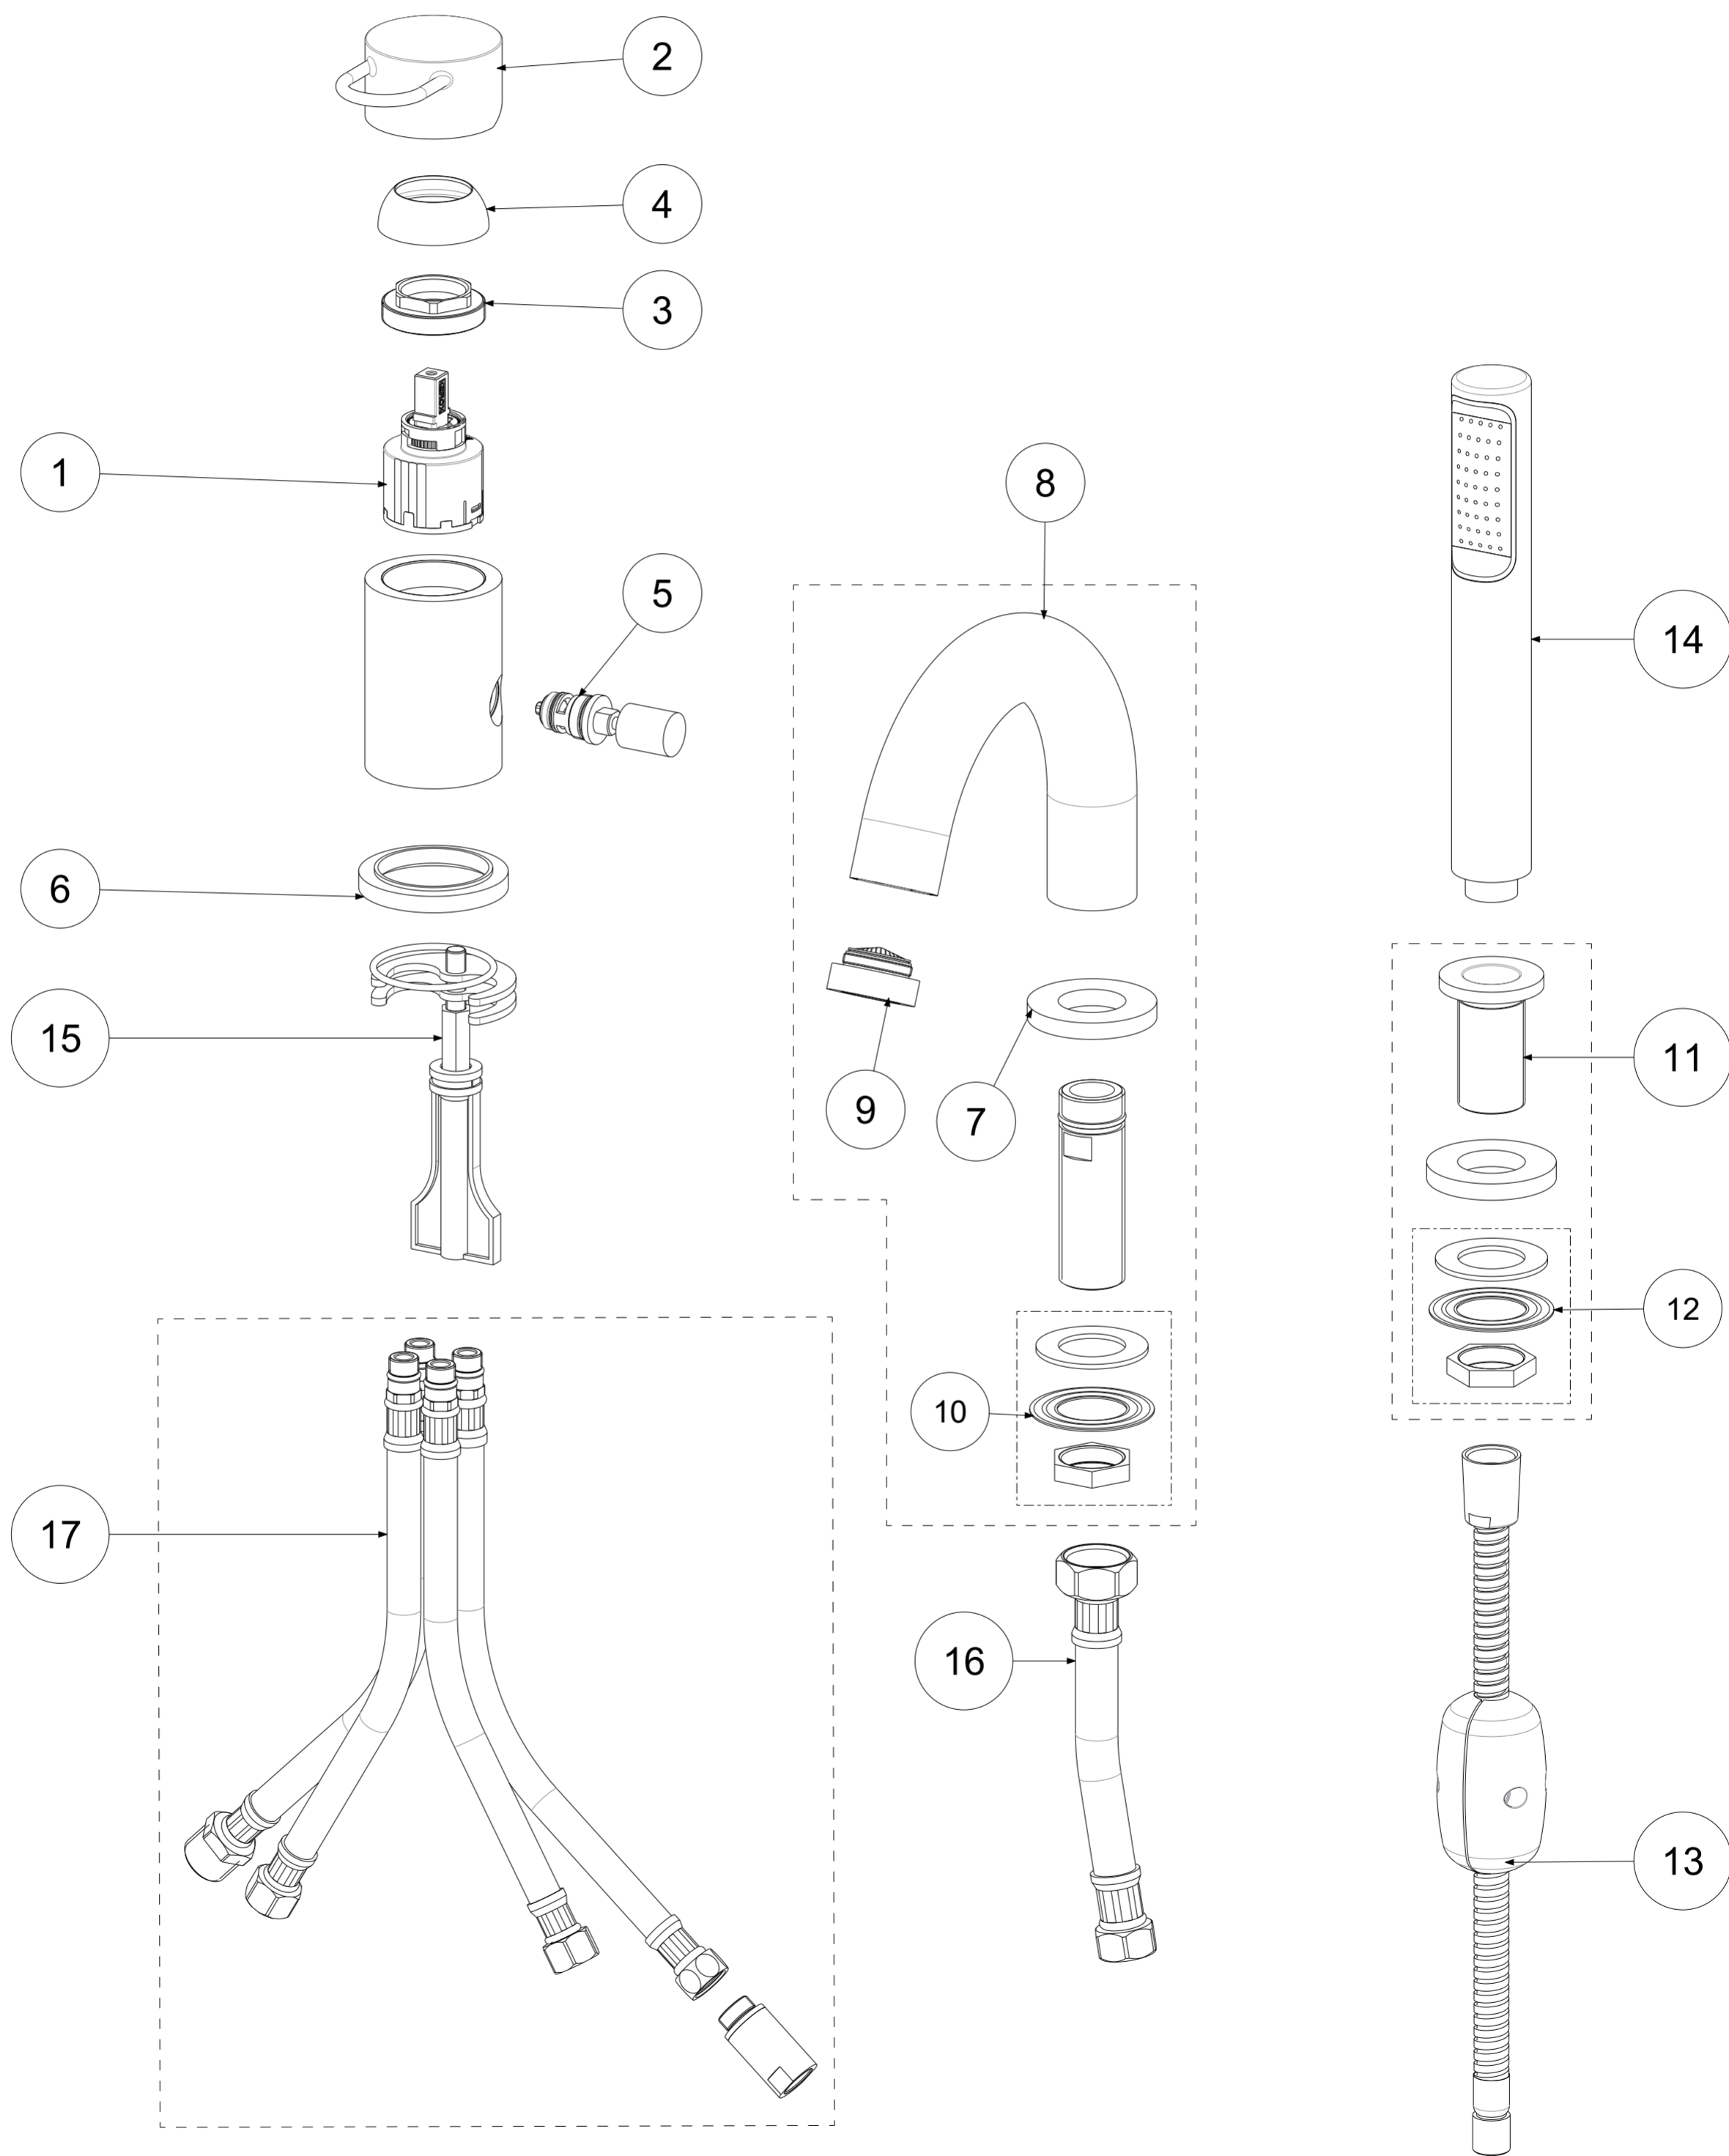

P Item	CODICE Code	DESCRIZIONE Designation
1	ZA91280	Cartuccia d.40 x art.047/048 Max Portata
2	ZLEV221..	Leva completa Ø55 JOKER
3	ZGHI001	Ghiera ferma cartuccia
4	ZCAP023..	Cappuccio sottoleva
5	ZDEV101..	Deviatore completo miscelatore bordo vasca
6	ZBAS098..	Basetta per miscelatore
7	ZBAS041..	Basetta in metallo per bocca
8	ZBOC032..	Bocca bordo vasca con basetta ottone, aeratore e fissaggio
9	ZAER110..	Aeratore completo Ø28
10	ZFIS121	Fissaggio 3/4 per bocca bordo vasca
11	ZBAS076..SC..	Base+basetta+fissaggio per doccia
12	ZFIS122	Fissaggio x Base DOCCIA Bordo vasca EVO-BIRILLO-LIGHT
13	ZFLO009..	Flessibile ottone doppia aggraffatura F1/2" - M15x1 mm.1500
14	ZDOC032..	Doccia birillo
15	ZFIS127	Fissaggio per corpo miscelatore bordo vasca
16	ZFLX133..	Fkex inox F.3/4"xF.1/2" cm 60 per bocca
17	ZFLX132..	Set flex inox (4 pezzi)

	APPROVATO: Approved:		A2	SCALA Scale	0,450	MATERIALE Material	VARI
	DISEGNATO: Design:	Gaboardi	25/06/2019	UNITA' Unit	mm	SERIE Range	JOKER
DESCRIZIONE - Description:							
Miscelatore batteria bordo vasca MAX PORTATA JOKER 3-hole bath mixer deck mounted MAX FLOW, with deck-spout and pull-out-spray							
FOGLIO - Sheet:		RICAMBI		CODICE - Part Number:		JK047CR	