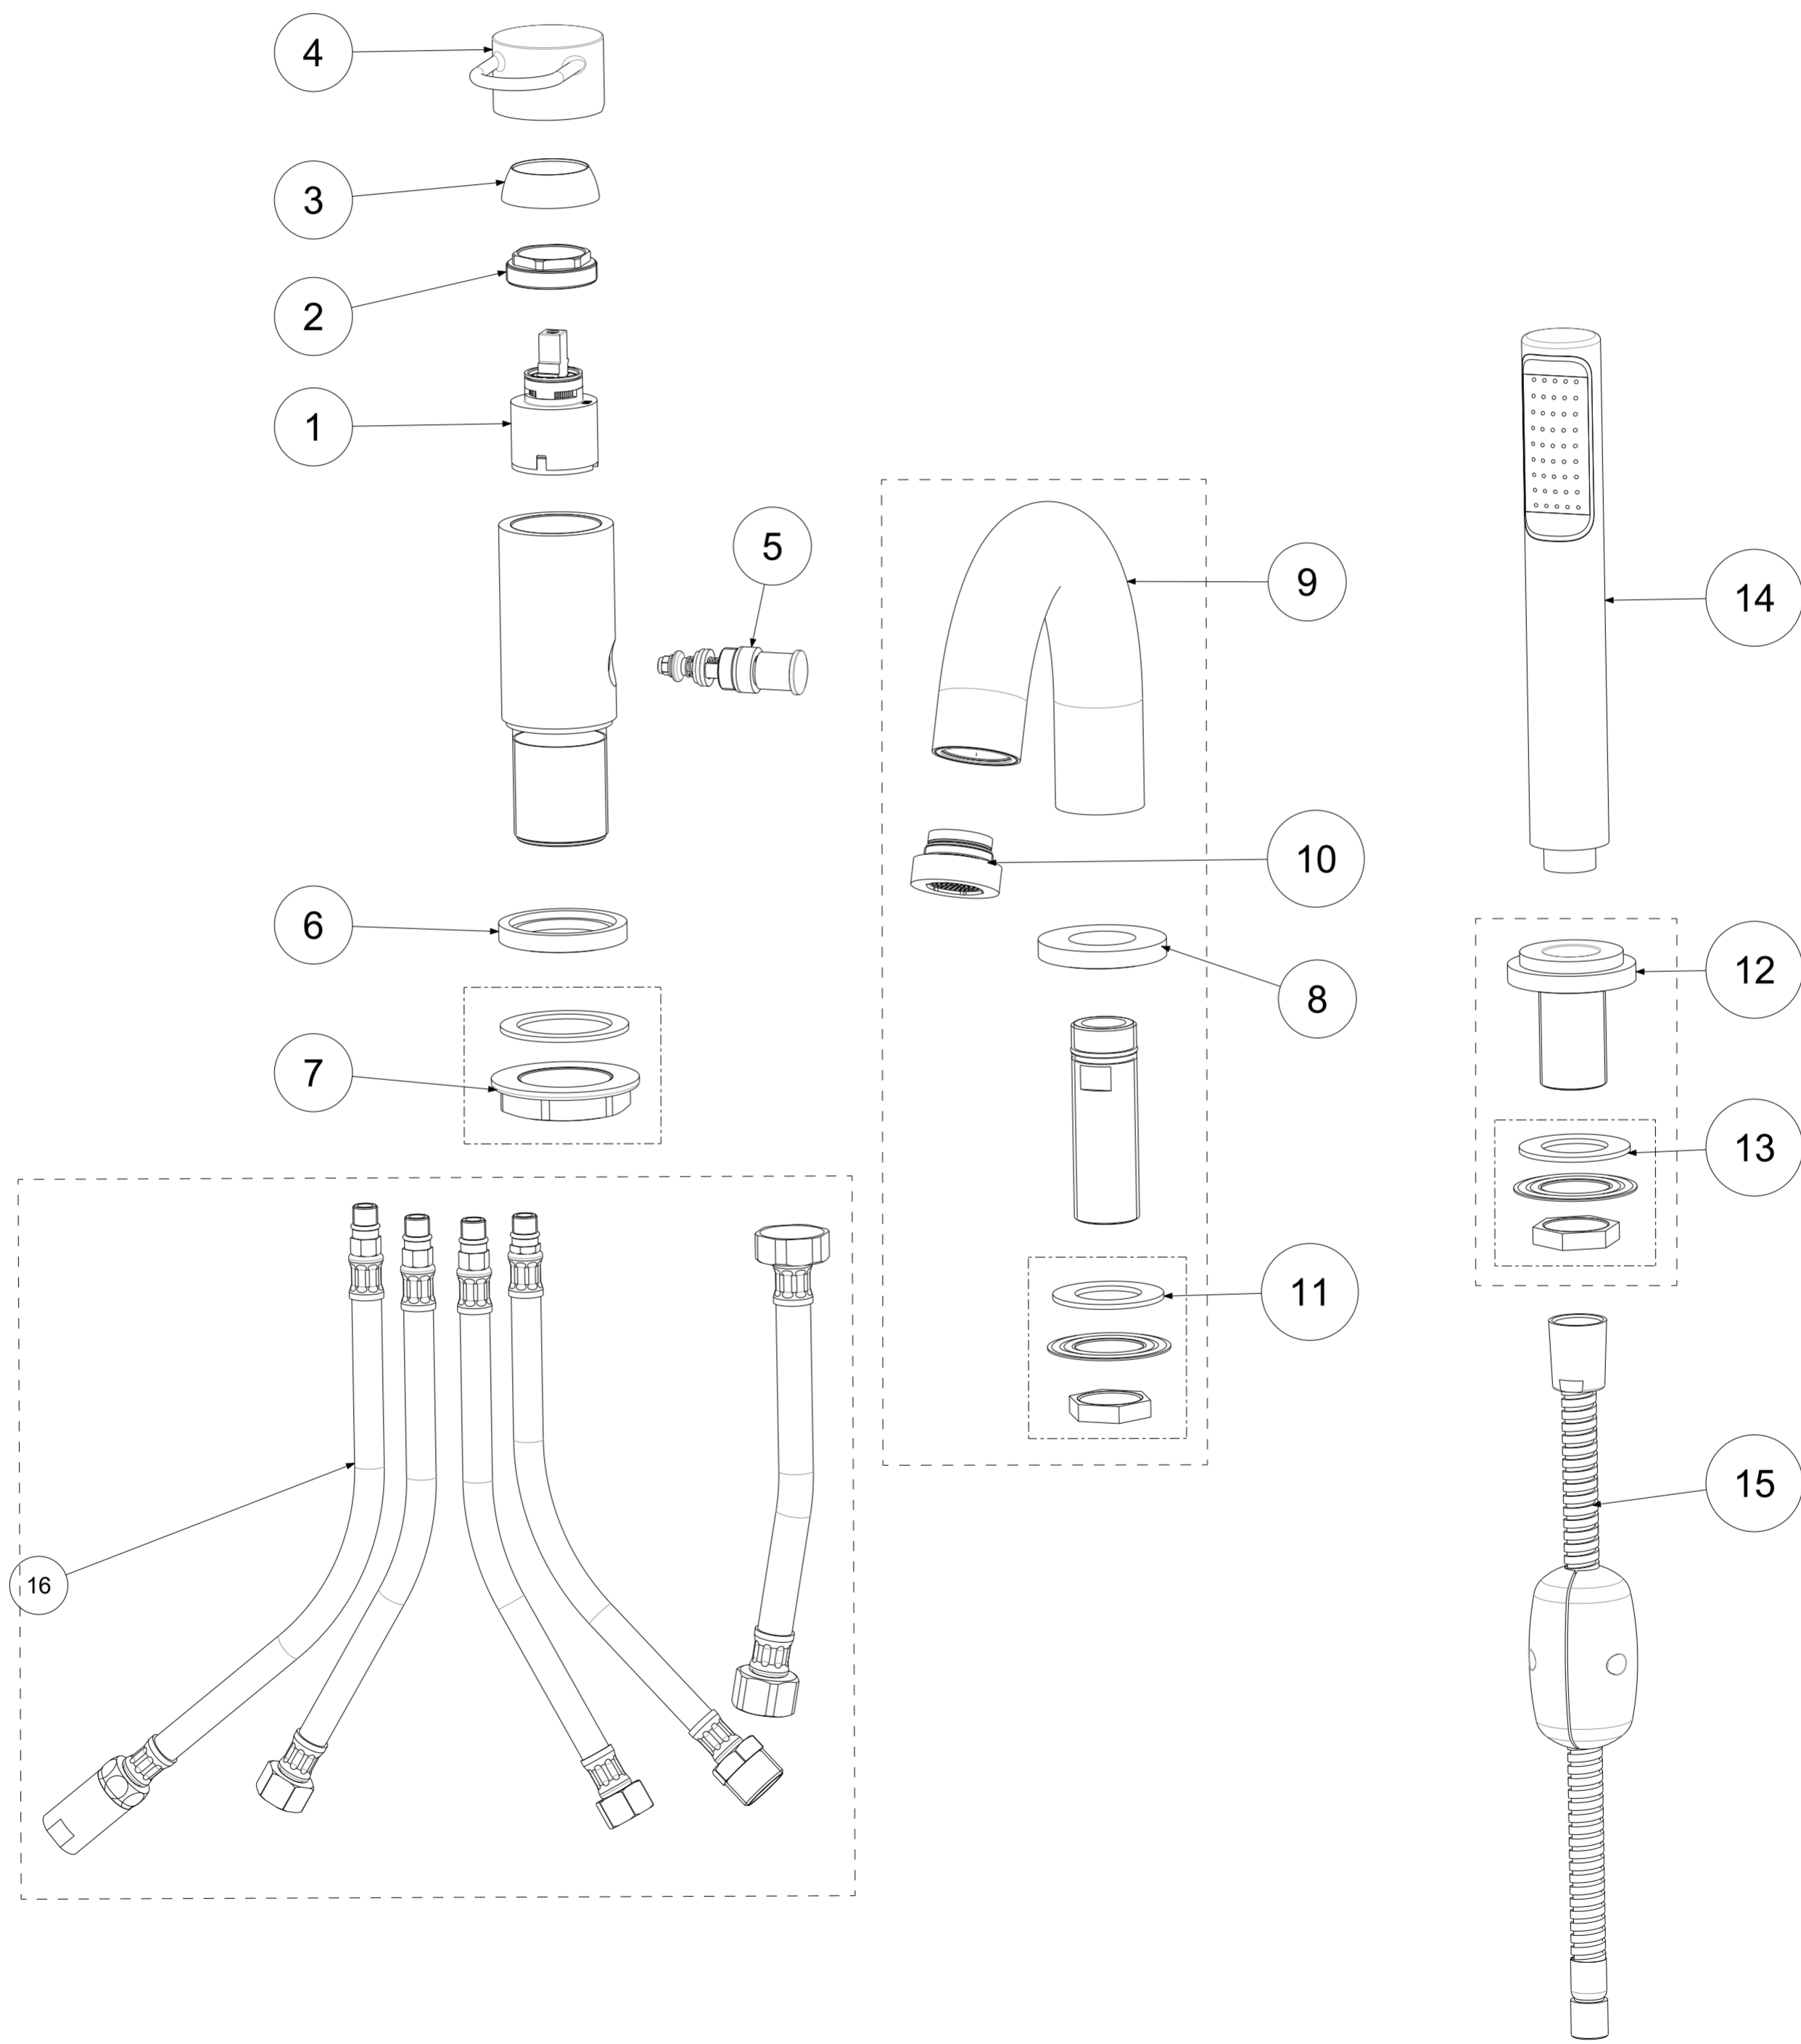

P Item	CODICE Code	DESCRIZIONE Designation
1	ZA91104R	Cartuccia miscelatore D.35 s/distributore CON REGOLAZIONE
2	ZGHI010	Ghiera ferma cartuccia 37 x 1
3	ZCAP034..	Cappuccio sottoleva metallo 37x1
4	ZLEV217..	Leva completa Ø45 JOKER
5	ZDEV007..	Deviatore completo per miscelatore bordo vasca
6	ZBAS040..	Basetta in metallo per miscelatore bordo vasca
7	ZFIS123	Fissaggio per corpo miscelatore bordo vasca
8	ZBAS041..	Basetta in metallo per bocca
9	ZBOC032..	Bocca bordo vasca con basetta ottone, aeratore e fissaggio
10	ZAER040..	Aeratore
11	ZFIS121	Fissaggio 3/4 per bocca bordo vasca
12	ZBAS076..SC..	Base+basetta+fissaggio per doccia
13	ZFIS122	Fissaggio x Base DOCCIA Bordo vasca EVO-BIRILLO-LIGHT
14	ZDOC032..	Doccia birillo
15	ZFLO009..	Flessibile ottone doppia aggraffatura F1/2" - M15x1 mm.1500
16	ZFLX086..	Set 5 flex inox per miscelatore bordo vasca

	APPROVATO: Approved:		A2	SCALA Scale	0,450	MATERIALE Material	VARI
	DISEGNATO: Design:	Gaboardi	19/06/2019	UNITA' Unit	mm	SERIE Range	JOKER
		DESCRIZIONE - Description: Batteria bordo vasca con bocca erog. c/docc. JOKER-- Deck mounted mixer with diverter with spout and aerator					
FOGLIO - Sheet:		RICAMBI		CODICE - Part Number:		JK040LCR