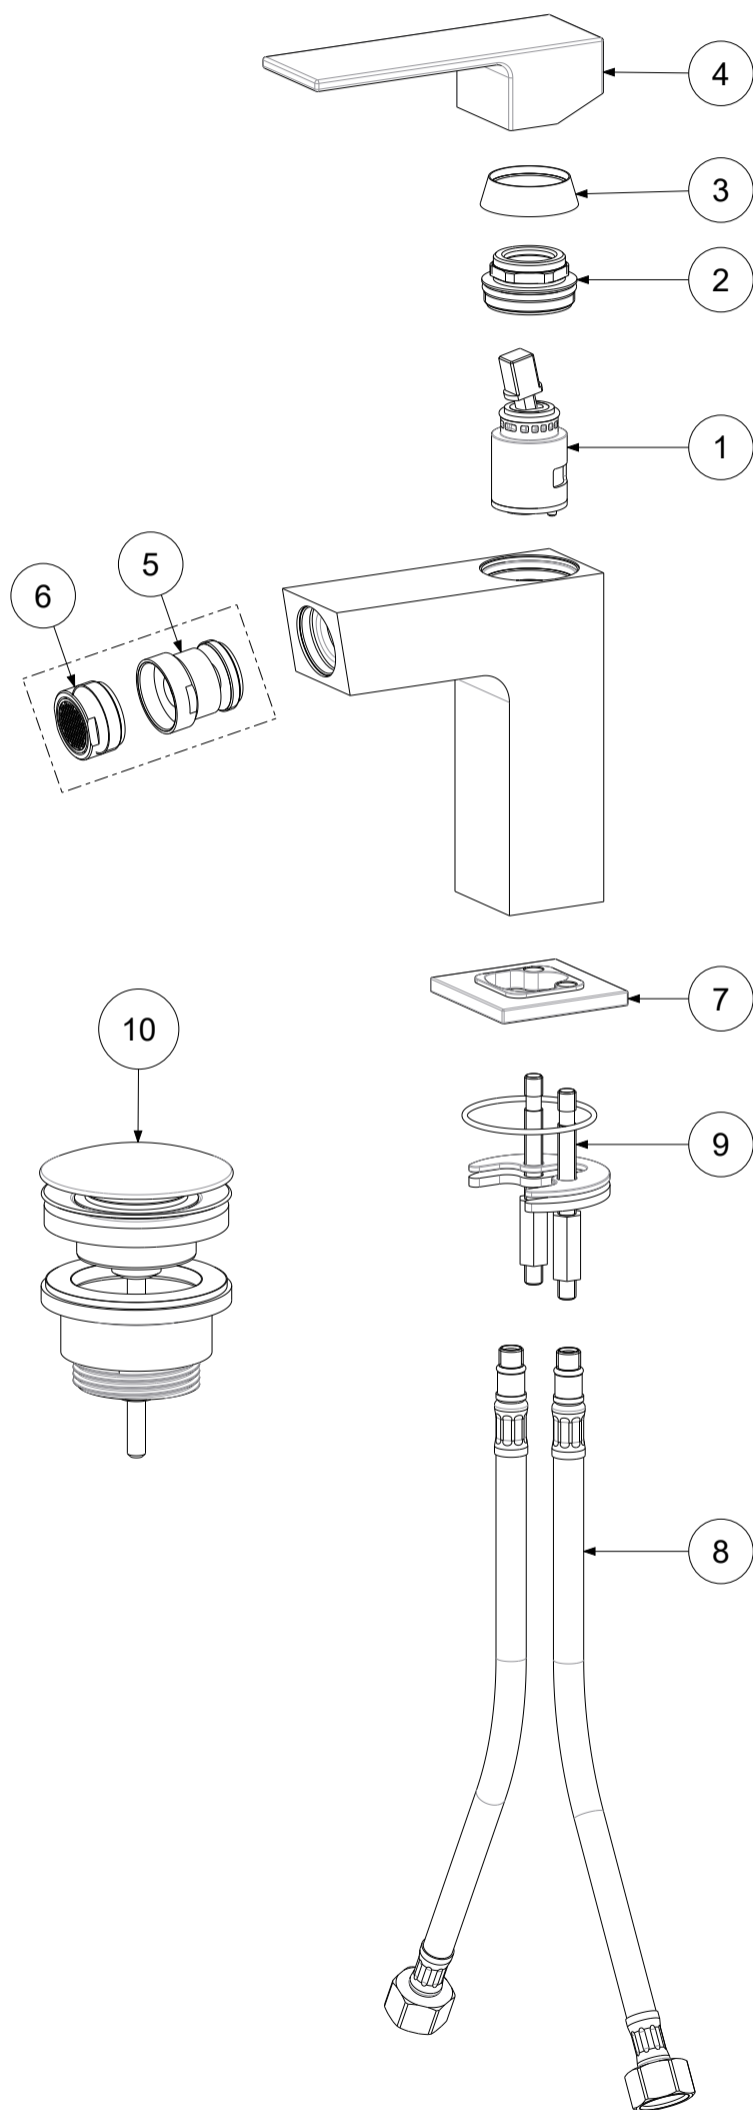

P Item	CODICE Code	DESCRIZIONE Designation
1	ZA91140	Cartuccia completa Ø25mm
2	ZGHI011	Ghiera fermacartuccia M30x1
3	ZCAP062..	Cappuccio sottoleva in metallo
4	ZLEV152..	Leva completa ELLE
5	ZAER006..	Snodo con aeratore
6	ZAER078..	Aeratore Ø24x1M
7	ZBAS095..	Basetta ottone
8	ZFLX102....	Set 2 flex inox SOFT PEX F3/8 cm.45
9	ZFIS139	Set fissaggio
10	ZSCA050..	Scarico Clic-Clac 1"1/4G completo

	APPROVATO: Approved:		<b>A3</b>	SCALA Scale	1:2,5	MATERIALE Material	VARI
	DISEGNATO: Design:	Bertoli	27/10/2020	UNITA' Unit	mm	SERIE Range	ELLE
	DESCRIZIONE - Description:						
	Miscelatore bidet T/C con scarico Clic-Clak 1"1/4 ELLE Bidet mixer with 1" 1/4G Clic-Clac press top waste ELLE						
FOGLIO - Sheet:		Ricambi		CODICE - Part Number:		<b>EL131KCR</b>	