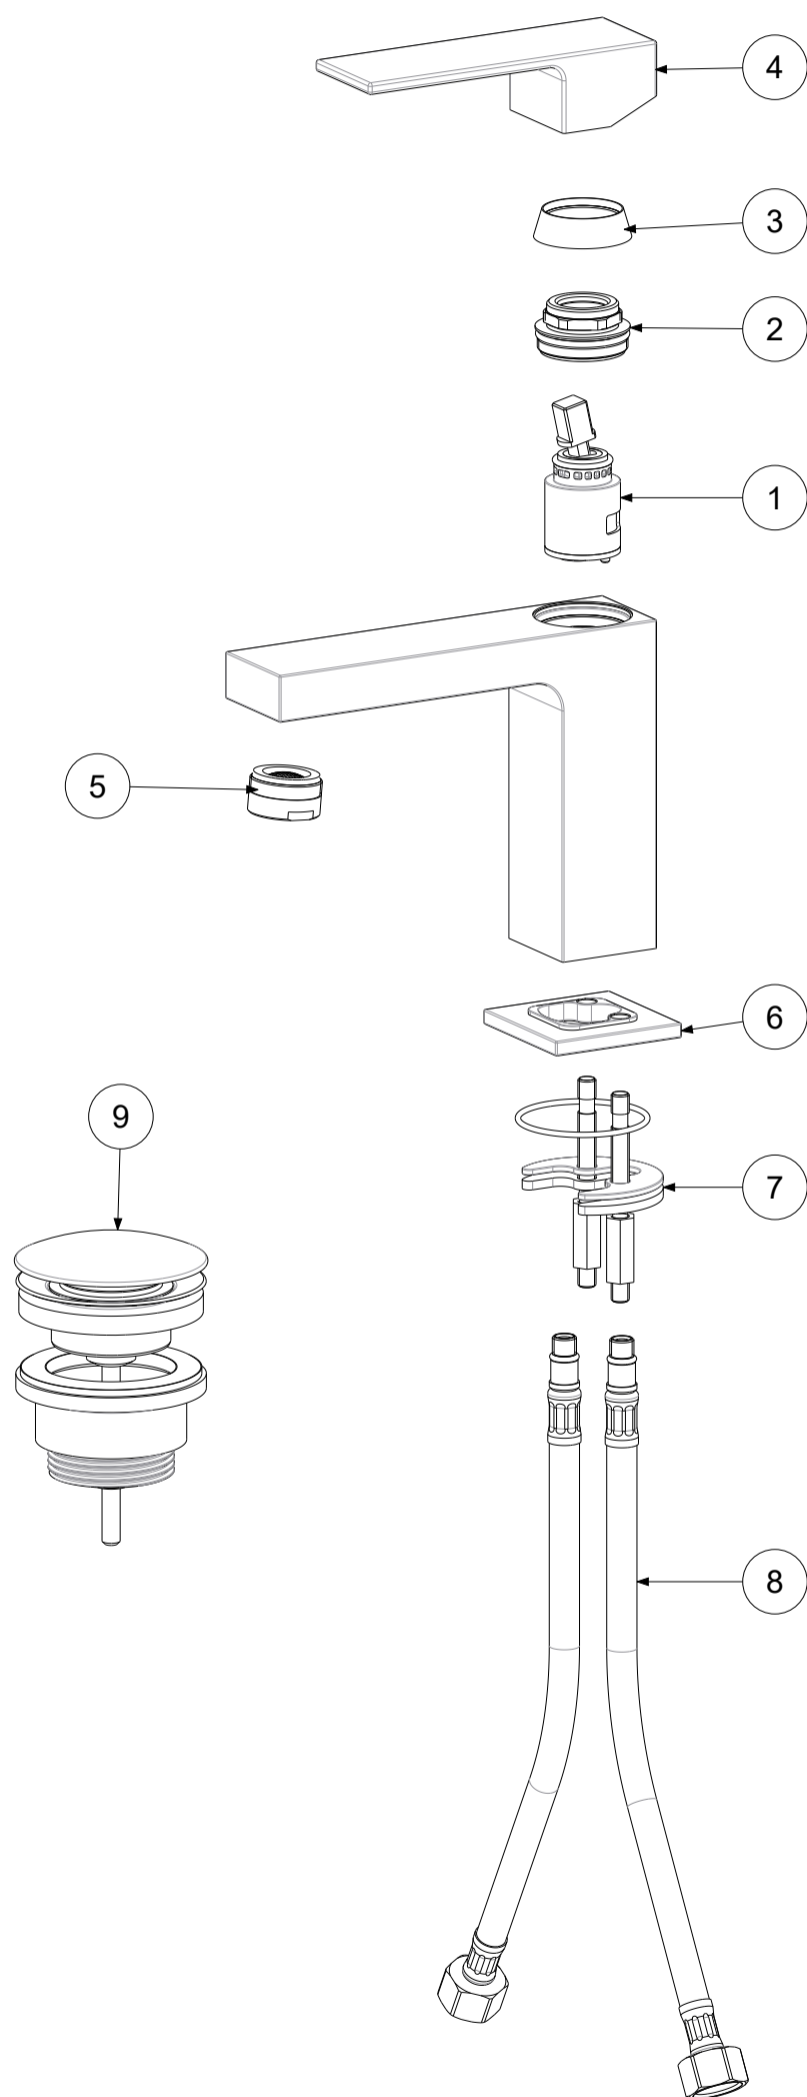

P Item	CODICE Code	DESCRIZIONE Designation
1	ZA91140	Cartuccia completa Ø25mm
2	ZGHI011	Ghiera fermacartuccia M30x1
3	ZCAP062..	Cappuccio sottoleva in metallo
4	ZLEV152..	Leva completa ELLE
5	ZAER078..	Aeratore Ø24x1M
6	ZBAS095..	Basetta ottone
7	ZFIS139	Set fissaggio
8	ZFLX102....	Set 2 flex inox SOFT PEX F3/8 cm.45
9	ZSCA050..	Scarico Clic-Clac 1"1/4G completo

	APPROVATO: Approved:			<b>A3</b>	SCALA Scale	0,400	MATERIALE Material	VARI
	DISEGNATO: Design:	Bertoli	21/09/2020		UNITA' Unit	mm	SERIE Range	ELLE
			DESCRIZIONE - Description: Miscelatore lavabo T/C con scarico Clic-Clac 1"1/4 ELLE					
FOGLIO - Sheet:		Ricambi	CODICE - Part Number:		<b>EL071KCR</b>			