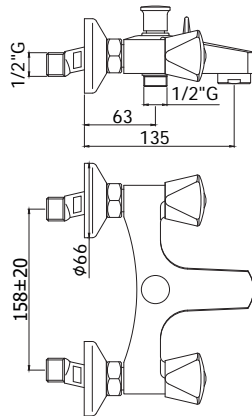

ET 026.103

Mélangeur bain/douche nu avec inverseur à bouton poussoir.
Bad/douchemengkraan naakt met drukknop omsteller.

Finition - Afwerking EUR
CR 103,00

ET 027.103

Mélangeur bain/douche avec inverseur à bouton poussoir, douchette Trieste Bis et flexible 1500 mm avec support standard.

Bad/douchemengkraan met drukknop omsteller, handdouche Trieste Bis, en flexibele slang 1500 mm met standaard houder.

CR 116,00

ETV 027.103

Avec cartouche céramique.
Met keramisch binnenwerk.

CR 131,00