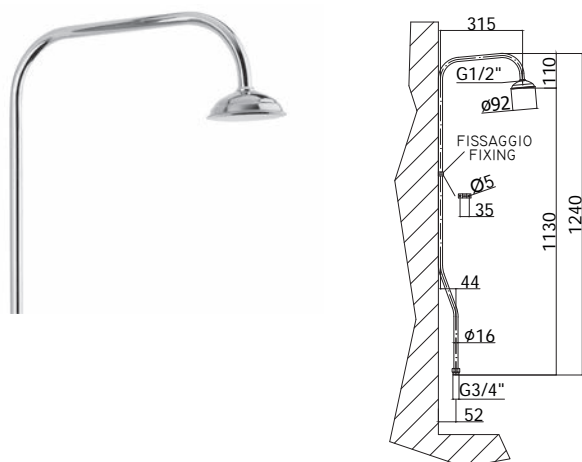

Finition - Afwerking EUR
 CR 32,00

ET 213..
 Robinet double service 1/2" rallongé
 avec mousseur et rosace.
 Verlengde dubbeldienstkraan 1/2"
 met mousseur en rozet.

Finition - Afwerking EUR
 CR 30,00

ET 195..5
 Mélangeur cuisine monotrou bec "C"
 orientable 210 mm avec brise-jet -
basse pression.
 1-gatskeukenmengkraan met "C"
 uitloop 210 mm en straalbreker - lage
 druk.

Finition - Afwerking EUR
 CR 84,00

ZDOC 016.. MOPLEN
 Douchette **Moplen** monojet pour art. 020
Moplen handdouche 1 straal voor art. 020

Finition - Afwerking **EUR**
 CL 5,00

ZDOC 081.. TRIESTE BIS
 Douchette **Trieste Bis** monojet en ABS Ø80 mm pour art. 027:
 • connexion universelle 1/2"
Trieste Bis ABS handdouche Ø80 mm 1 straal voor art. 027:
 • standaard aansluiting 1/2"

Finition - Afwerking **EUR**
 CR 9,00

ZACC 098
 Colonne de douche 1240 x 315 mm avec:
 • douche de tête Ø92 mm
 • support mural
 Douchezuil 1240 x 315 mm met:
 • hoofdouche Ø92 mm
 • muurbevestiging

Finition - Afwerking **EUR**
 CR 27,00