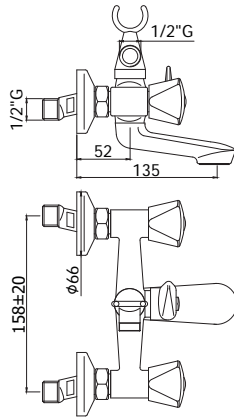

etoile

ET 020.102

Mélangeur bain/douche complet avec fourche, douchette Moplen blanche et flexible 1000 mm.
Bad/douchemengkraan compleet met vork, witte Moplen handdouche en flexibele slang 1000 mm.

Finition - Afwerking EUR
CR 120,00