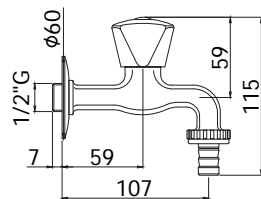

CR 66,00

ETV 181..49
 Avec cartouche céramique.
 Met keramisch binnenwerk.

CR 81,00

etoile

ET 202..9
 Robinet simple service 1/2" avec bec
 "S" Ø16 x 160 mm, avec brise-jet.
 Enkeldienstkraan 1/2" met "S" uitloop
 Ø16 x 160 mm met straalbreker.

Finition - Afwerking EUR
 CR 42,00

ETV 202..9
 Avec cartouche céramique.
 Met keramisch binnenwerk.

CR 49,00

ET 206..18
 Robinet simple service "Joker" 1/2"x 3/4" nu.
 Enkeldienstkraan "Joker" 1/2"x 3/4" naakt.

CR 30,00

ET 209..
 Robinet double service 1/2" rallongé
 sans mousseur.
 Verlengde dubbeldienstkraan 1/2"
 zonder mousseur.

Finition - Afwerking EUR
 CR 29,00

ET 211..
 Robinet double service 1/2"x 3/4" avec
 connexion pour tuyau d'arrosage.
 Doubbeldienstkraan 1/2"x3/4" met
 slangaansluiting.