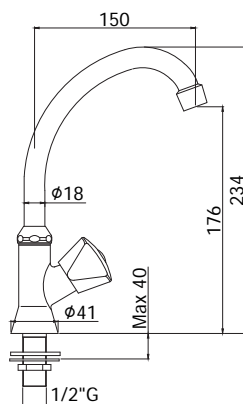

ET 091..2
Robinet lave-mains bec orientable "C" Ø18 x 150 mm, avec brise-jet.
Fontein kraan "C" uitloop Ø 18 x 150 mm met straalbreker.

Finition - Afwerking EUR
CR 50,00

ETV 091..2
Avec cartouche céramique.
Met keramisch binnenwerk.

CR 57,00