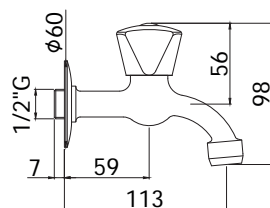

ET 213..
Robinet double service 1/2" rallongé
avec mousseur et rosace.
Verlengde dubbeldienstkraan 1/2"
met mousseur en rozet.

Finition - Afwerking EUR
CR 30,00