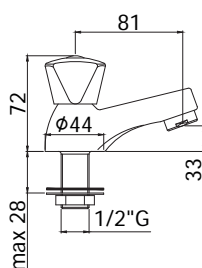

ET 093..1
Robinet lave-mains 1/2".
Fonteinkraan 1/2".

Finition - Afwerking   **EUR**
CR   36,00

ETV 093..1
Avec cartouche céramique.
Met keramisch binnenwerk.

CR   43,00

ET 168..102
Robinet de douche sortie 1/2".
Douchekraan uitgaang 1/2".

Finition - Afwerking   **EUR**
CR   62,00

ETV 168..102
Avec cartouche céramique.
Met keramisch binnenwerk.

CR   77,00