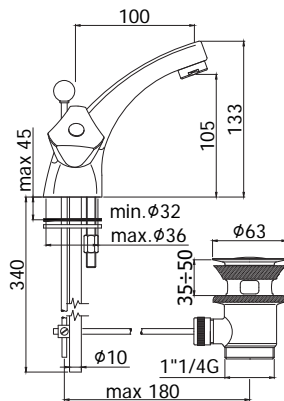

Bad/douchemengkraan met drukknop omsteller, handdouche Trieste Bis, en flexibele slang 1500 mm met standaard houder.

CR 116,00

ETV 027.103

Avec cartouche céramique.
Met keramisch binnenwerk.

CR 131,00

ET 071.36