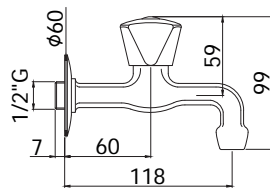

ET 209..
Robinet double service 1/2" rallongé
sans mousseur.
Verlengde dubbeldienstkraan 1/2"
zonder mousseur.

Finition - Afwerking EUR
CR 29,00