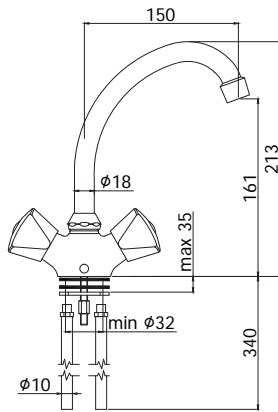

CR 68,00

ETV 160..
Avec cartouche céramique.
Met keramisch binnenwerk.

CR 86,00

etoile

ET 074..29
Mélangeur lavabo monotrou avec bec "C" Ø18 x 150 mm, brise-jet, et attache chaînette. Raccordement avec flexible.
1-gatswasmengkraan met "C" uitloop Ø 18 x 150 mm, straalbreker, en kettingoog. Met flexibel aansluiting.

Finition - Afwerking EUR
CR 67,00

ET 078..29
Mélangeur lavabo monotrou avec bec "C" Ø18 x 200 mm, brise-jet, et attache chaînette.
1-gatswastafelmengkraan met "C" uitloop Ø 18 x 200 mm, straalbreker, en kettingoog.

CR 67,00

ETV 078..29
Avec cartouche céramique.
Met keramisch binnenwerk.

CR 82,00

ET 076..29
Mélangeur lavabo monotrou avec bec "C" Ø18 x 150 mm, brise-jet, attache chaînette et poids.
1-gatswastafelmengkraan met "C" uitloop Ø 18 x 150 mm, straalbreker, kettingoog en gewicht.