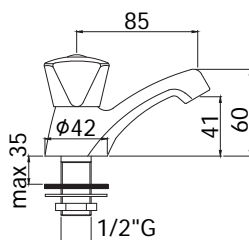

ET 090..1
Robinet lave-mains 1/2".
Fonteinkraan 1/2".

Finition - Afwerking   **EUR**
CR   33,00