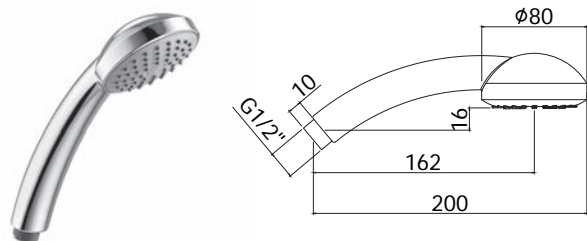

ZDOC 081.. TRIESTE BIS
Douchette **Trieste Bis** monojet en ABS Ø80 mm pour art. 027:
• connexion universelle 1/2"
Trieste Bis ABS handdouche Ø80 mm 1 straal voor art. 027:
• standaard aansluiting 1/2"

Finition - Afwerking **EUR**
CR 9,00