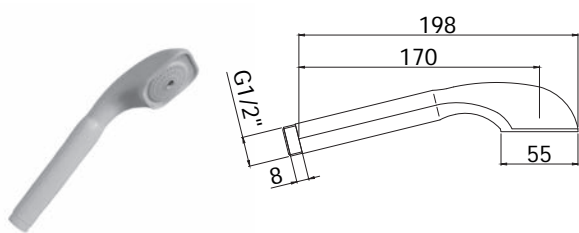

ZDOC 016.. MOPLEN
Douchette **Moplen** monojet pour art. 020
Moplen handdouche 1 straal voor art. 020

Finition - Afwerking **EUR**
CL 5,00