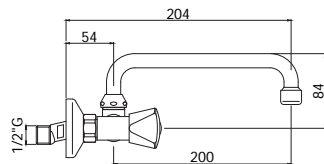

ET 167..14
Mélangeur cuisine mural bec "U" Ø18 x 200 mm avec brise-jet.
Opbouw keukenmengkraan "U" uitloop Ø18 x 200 mm met straalbreker.

Finition - Afwerking **EUR**
CR 76,00

ETV 167..14
Avec cartouche céramique.
Met keramisch binnenwerk.

CR 91,00