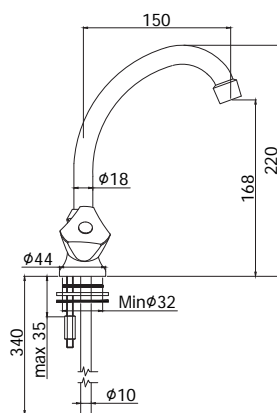

ET 180..49
Mélangeur cuisine monotrou bec "C" orientable, Ø18 x 150 mm avec brise-jet. Raccordement avec flexible.
1-gatskeukenmengkraan met "C" uitloop Ø18 x 150 mm en straalbreker. Met flexibel aansluiting.

Finition - Afwerking **EUR**
CR 66,00

ET 181..49
Mélangeur cuisine monotrou bec "C" orientable, Ø18 x 200 mm avec brise-jet. Raccordement avec flexible.
1-gatskeukenmengkraan met "C" uitloop Ø18 x 200 mm en straalbreker. Met flexibel aansluiting.

CR 66,00

ETV 181..49
Avec cartouche céramique.
Met keramisch binnenwerk.

CR 81,00