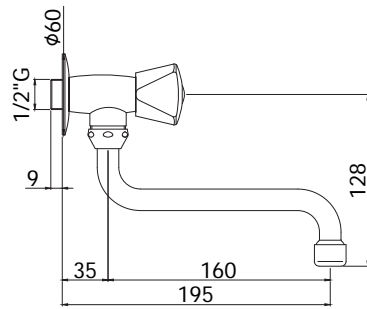

Finition - Afwerking **EUR**
 CR 66,00

ET 181..49
 Mélangeur cuisine monotrou bec "C" orientable, Ø18 x 200 mm avec brise-jet. Raccordement avec flexible.
 1-gatskeukenmengkraan met "C" uitloop Ø18 x 200 mm en straalbreker. Met flexibel aansluiting.

CR 66,00

ETV 181..49
 Avec cartouche céramique.
 Met keramisch binnenwerk.

CR 81,00

etoile

ET 202..9
 Robinet simple service 1/2" avec bec
 "S" Ø16 x 160 mm, avec brise-jet.
 Enkeldienstkraan 1/2" met "S" uitloop
 Ø16 x 160 mm met straalbreker.