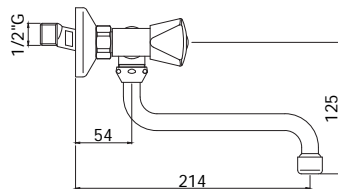

ET 161..
Mélangeur cuisine mural bec "S" Ø16 x 160 mm avec brise-jet.
Opbouw keukenmengkraan "S" uitloop Ø16 x 160 mm met straalbreker.

Finition - Afwerking **EUR**
CR 72,00

ETV 161..
Avec cartouche céramique.
Met keramisch binnenwerk.

CR 86,00