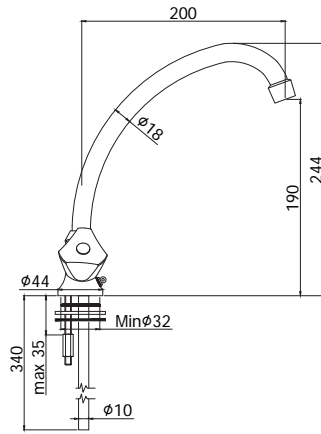

Finition - Afwerking **EUR**
CR 62,00

ETV 168..102
Avec cartouche céramique.
Met keramisch binnenwerk.

CR 77,00

ET 168..2
Mélangeur cuisine sortie 3/4".
Keukenkraan uitgang 3/4".

CR 62,00

ET 160..
Mélangeur cuisine mural bec "S" Ø16
x 150 mm, sans brise-jet.
Opbouw keukenmengkraan "S" uitloop
Ø16 x 150 mm zonder straalbreker.

CR 68,00

ETV 160..
Avec cartouche céramique.
Met keramisch binnenwerk.

CR 86,00

etoile

ET 074..29
Mélangeur lavabo monotrou avec bec "C" Ø18 x 150 mm, brise-jet, et attache chaînette. Raccordement avec flexible.
1-gatswasmengkraan met "C" uitloop Ø 18 x 150 mm, straalbreker, en kettingoog. Met flexibel aansluiting.

Finition - Afwerking EUR
CR 67,00

ET 078..29
Mélangeur lavabo monotrou avec bec "C" Ø18 x 200 mm, brise-jet, et attache chaînette.
1-gatswastafelmengkraan met "C" uitloop Ø 18 x 200 mm, straalbreker, en kettingoog.