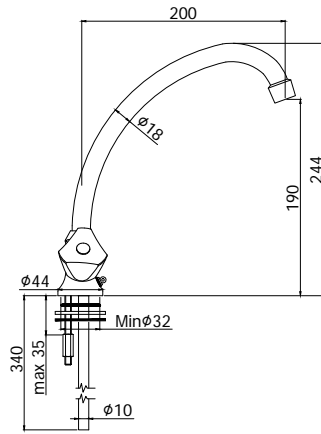

CR 61,00

ET 168..2
Mélangeur cuisine sortie 3/4".
Keukenkraan uitgang 3/4".

CR 56,00

ETV 168..2
Avec cartouche céramique.
Met keramisch binnenwerk.

CR 63,00

ET 160..
Mélangeur cuisine mural bec "S" Ø16
x 150 mm, sans brise-jet.
Opbouw keukenmengkraan "S" uitloop
Ø16 x 150 mm zonder straalbreker.

CR 62,00

ETV 160..
Avec cartouche céramique.
Met keramisch binnenwerk.

CR 69,00

etoile

ET 074.29
 Mélangeur lavabo monotrou avec bec "C" Ø18 x 150 mm, brise-jet, et attache chaînette. Raccordement avec flexible.
 1-gatswasmengkraan met "C" uitloop Ø 18 x 150 mm, straalbreker, en kettingoog. Met flexibel aansluiting.