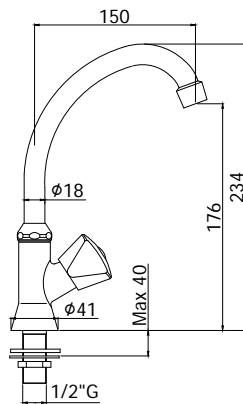

ET 091..
Robinet lave-mains bec orientable "C" Ø18 x 150 mm, avec brise-jet.
Fonteinkraan "C" uitloop Ø 18 x 150 mm met straalbreker.

Finition - Afwerking EUR
CR 43,00

ETV 091..
Avec cartouche céramique.
Met keramisch binnenwerk.

CR 47,00