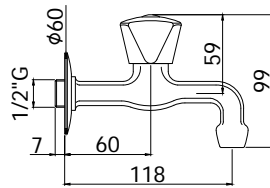

ET 209..
Robinet double service 1/2" rallongé
sans mousseur.
Verlengde dubbeldienstkraan 1/2"
zonder mousseur.

Finition - Afwerking EUR
CR 23,00

ETV 209..
Avec cartouche céramique.
Met keramisch binnenwerk.

CR 26,00