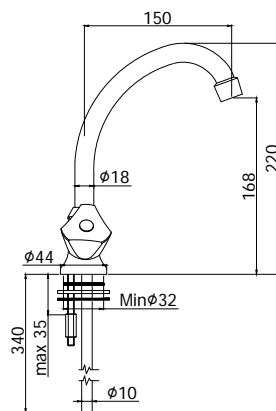

ET 180..49
Mélangeur cuisine monotrou bec "C" orientable, Ø18 x 150 mm avec brise-jet. Raccordement avec flexible.
1-gatskeukenmengkraan met "C" uitloop Ø18 x 150 mm en straalbreker. Met flexibel aansluiting.

Finition - Afwerking **EUR**
CR 56,00

ETV 180..49
Avec cartouche céramique.
Met keramisch binnenwerk.

CR 63,00

ET 181..49
Mélangeur cuisine monotrou bec "C" orientable, Ø18 x 200 mm avec brise-jet. Raccordement avec flexible.
1-gatskeukenmengkraan met "C" uitloop Ø18 x 200 mm en straalbreker. Met flexibel aansluiting.

CR 57,00

ETV 181..49
Avec cartouche céramique.
Met keramisch binnenwerk.

CR 65,00