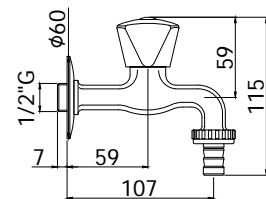

CR 25,00

ETV 206..
 Avec cartouche céramique.
 Met keramisch binnenwerk.

CR 28,00

ET 209..
 Robinet double service 1/2" rallongé
 sans mousseur.
 Verlengde dubbeldienstkraan 1/2"
 zonder mousseur.

Finition - Afwerking EUR
 CR 23,00

ETV 209..
 Avec cartouche céramique.
 Met keramisch binnenwerk.

CR 26,00

ET 211..
 Robinet double service 1/2"x 3/4" avec
 connexion pour tuyau d'arrosage.
 Doubeldienstkraan 1/2"x3/4" met
 slangaansluiting.