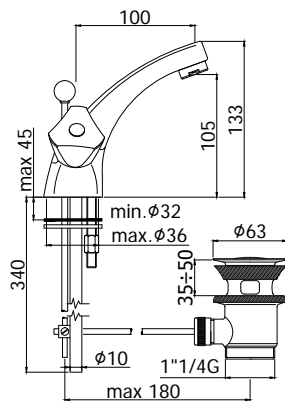

ET 071..36

Mélangeur lavabo monotrou avec attache chaînette et raccordement avec flexible. Sans vidage aut.
1-gatswastafelmengkraan met kettingoog en met flexibel aansluiting. Zonder aut. lediging.

Finition - Afwerking **EUR**
CR 70,00

ETV 071..36

Avec cartouche céramique.
Met keramisch binnenwerk.

CR 78,00

ET 075..36

Mélangeur lavabo monotrou avec vidage aut. 1" 1/4.
1-gatswastafelmengkraan met aut. lediging 1" 1/4.

CR 88,00

ETV 075..36

Avec cartouche céramique.
Met keramisch binnenwerk.

CR 95,00