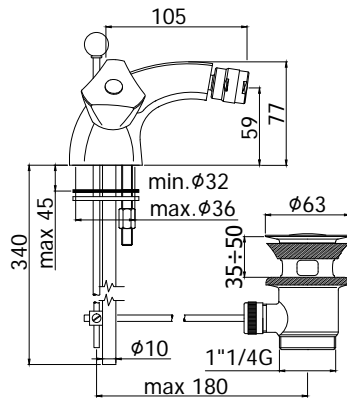

ET 131..
Mélangeur bidet monotrou avec
attache chaînette. Sans vidage aut.
1-gatsbidetmengkraan met kettingoog.
Zonder aut. lediging.

Finition - Afwerking   **EUR**
CR   69,00

ETV 131..
Avec cartouche céramique.
Met keramisch binnenwerk.

CR   76,00

ET 135..
Mélangeur bidet monotrou avec vidage
aut. 1" 1/4.
1-gatsbidetmengkraan met
aut. lediging 1" 1/4.

CR   86,00

ETV 135..
Avec cartouche céramique.
Met keramisch binnenwerk.

CR   93,00

ET 168..102
Robinet de douche sortie 1/2".
Douchekraan uitgang 1/2".

Finition - Afwerking   **EUR**
CR   54,00

ETV 168..102
Avec cartouche céramique.
Met keramisch binnenwerk.

CR   61,00

ET 168..2
Mélangeur cuisine sortie 3/4".
Keukenkraan uitgang 3/4".

CR   56,00

ETV 168..2
Avec cartouche céramique.
Met keramisch binnenwerk.

CR   63,00

ET 160..
Mélangeur cuisine mural bec "S" Ø16
x 150 mm, sans brise-jet.
Opbouw keukenmengkraan "S" uitloop
Ø16 x 150 mm zonder straalbreker.

CR   62,00

ETV 160..
Avec cartouche céramique.
Met keramisch binnenwerk.

CR   69,00