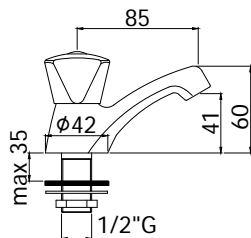

ET 090..1
Robinet lave-mains 1/2".
Fonteinkraan 1/2".

Finition - Afwerking EUR
CR 27,00

ETV 090..1
Avec cartouche céramique.
Met keramisch binnenwerk.

CR 31,00