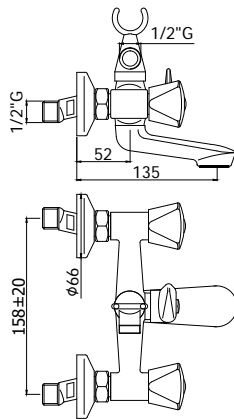

etoile

ET 010....... **Finition - Afwerking** **EUR**
 Robinet d'arrêt encastré 1/2". **CR** **27,00**
 Inbouw stopkraan 1/2".

ETV 010....... **CR** **31,00**
 Avec cartouche céramique.
 Met keramisch binnenwerk.

ET 012....... **CR** **42,00**
 Robinet d'arrêt encastré 3/4".
 Inbouw stopkraan 3/4".

ETV 012....... **CR** **46,00**
 Avec cartouche céramique.
 Met keramisch binnenwerk.

ZPRO 025....... **9,00**
 Rallonge pour art. **ET010-ETV010-**
ET012-ETV012/ L19mm.
 Verlengstuk voor art. **ET010-ETV010-**
ET012-ETV012/ L19mm.