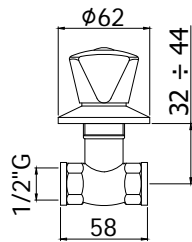

etoile

ET 010....... **Finition - Afwerking** **EUR**
 Robinet d'arrêt encastré 1/2". **CR** **27,00**
 Inbouw stopkraan 1/2".

ETV 010....... **CR** **31,00**
 Avec cartouche céramique.
 Met keramisch binnenwerk.