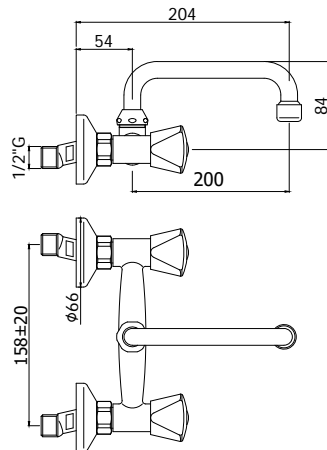

ET 167..14
Mélangeur cuisine mural bec "U" Ø18 x 200 mm avec brise-jet.
Opbouw keukenmengkraan "U" uitloop Ø18 x 200 mm met straalbreker.

Finition - Afwerking **EUR**
CR 63,00

ETV 167..14
Avec cartouche céramique.
Met keramisch binnenwerk.

CR 70,00