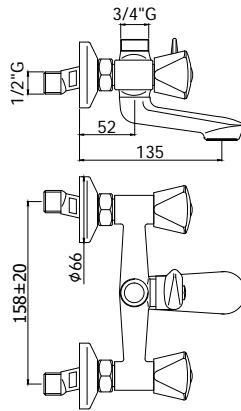

ET 029..

Mélangeur bain/douche nu avec inverseur et connexion 3/4" au dessus.
Bad/douchemengkraan naakt met omsteller en aansluiting 3/4" bovenaan.

Finition - Afwerking **EUR**
CR 88,00

ETV 029..

Avec cartouche céramique.
Met keramisch binnenwerk.

CR 95,00