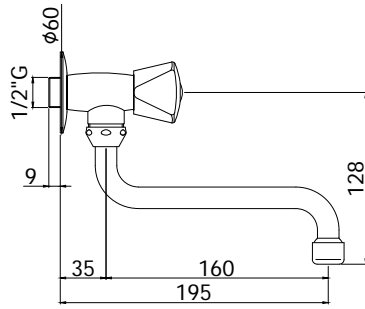

Finition - Afwerking **EUR**
 CR 56,00

ETV 180..49
 Avec cartouche céramique.
 Met keramisch binnenwerk.

CR 63,00

ET 181..49
 Mélangeur cuisine monotrou bec "C" orientable, Ø18 x 200 mm avec brise-jet. Raccordement avec flexible.
 1-gatskeukenmengkraan met "C" uitloop Ø18 x 200 mm en straalbreker. Met flexibel aansluiting.

CR 57,00

ETV 181..49
 Avec cartouche céramique.
 Met keramisch binnenwerk.

CR 65,00

etoile

ET 202..
 Robinet simple service 1/2" avec bec
 "S" Ø16 x 160 mm, avec brise-jet.
 Enkeldienstkraan 1/2" met "S" uitloop
 Ø16 x 160 mm met straalbreker.