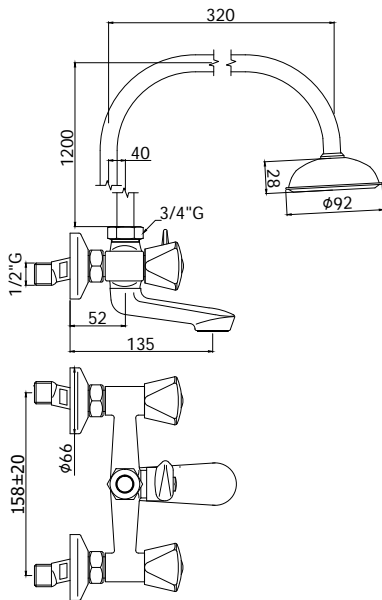

ET 029..

Mélangeur bain/douche nu avec inverseur et connexion 3/4" au dessus.
Bad/douchemengkraan naakt met omsteller en aansluiting 3/4" bovenaan.

Finition - Afwerking **EUR**
CR 88,00

ETV 029..

Avec cartouche céramique.
Met keramisch binnenwerk.

CR 95,00

ET 030..

Mélangeur bain/douche avec inverseur et connexion 3/4" au dessus, colonne de douche 1200 mm avec pomme haute de Ø 92 mm et fixation murale.
Bad/douche mengkraan met omsteller en met aansluiting 3/4" bovenaan, douchezuil 1200 mm met hoofddouche Ø 92 mm en muurbevestiging.