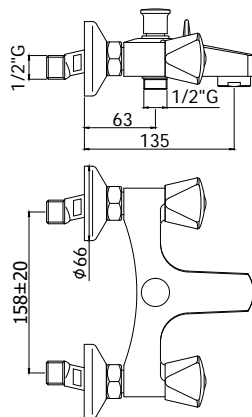

ET 026..103..... **Finition - Afwerking** **EUR**
CR **85,00**

Mélangeur bain/douche nu avec
inverseur à bouton poussoir.
Bad/douchemengkraan naakt met
drukknop omsteller.

ETV 026..103..... **CR** **93,00**
Avec cartouche céramique.
Met keramisch binnenwerk.

ET 027..103..... **CR** **99,00**

Mélangeur bain/douche avec inverseur
à bouton poussoir, douchette Trieste
Bis et flexible 1500 mm avec support
standard.

Bad/douchemengkraan met drukknop
omsteller, handdouche Trieste Bis, en
flexibele slang 1500 mm met
standaard houder.

ETV 027..103..... **CR** **107,00**
Avec cartouche céramique.
Met keramisch binnenwerk.