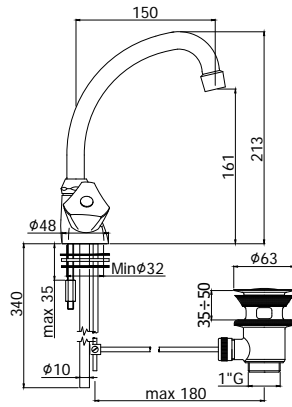

etoile

ET 072..
Mélangeur lavabo 1/2" avec vidage aut.
Wastafelmengkraan 1/2" met aut. lediging.

Finition - Afwerking EUR
CR 77,00

ETV 072..
Avec cartouche céramique.
Met keramisch binnenwerk.

CR 84,00