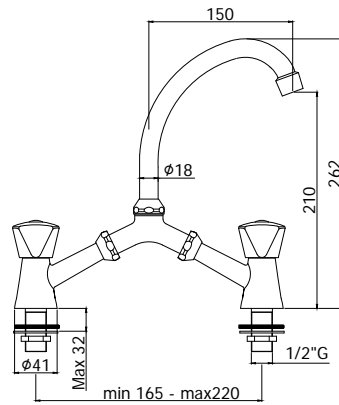

ET 088..
Mélangeur lavabo modèle pont.
Wastafelmengkraan brugmodel.

Finition - Afwerking EUR
CR 75,00

ETV 088..
Avec cartouche céramique.
Met keramisch binnenwerk.

CR 82,00