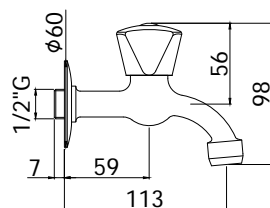

ET 213..
Robinet double service 1/2" rallongé
avec mousseur et rosace.
Verlengde dubbeldienstkraan 1/2"
met mousseur en rozet.

Finition - Afwerking EUR
CR 24,00

ETV 213..
Avec cartouche céramique.
Met keramisch binnenwerk.

CR 28,00