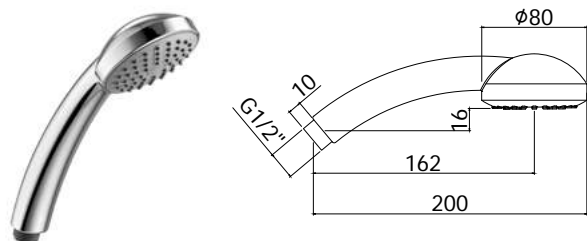

ZDOC 081.. TRIESTE BIS
Douchette **Trieste Bis** monojet en ABS Ø80 mm pour art. 027:
• connexion universelle 1/2"
Trieste Bis ABS handdouche Ø80 mm 1 straal voor art. 027:
• standaard aansluiting 1/2"

Finition - Afwerking **EUR**
CR 9,00