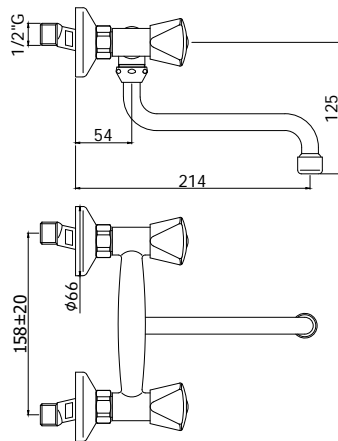

ET 161..
Mélangeur cuisine mural bec "S" Ø16 x 160 mm avec brise-jet.
Opbouw keukenmengkraan "S" uitloop Ø16 x 160 mm met straalbreker.

Finition - Afwerking **EUR**
CR 64,00

ETV 161..
Avec cartouche céramique.
Met keramisch binnenwerk.

CR 71,00