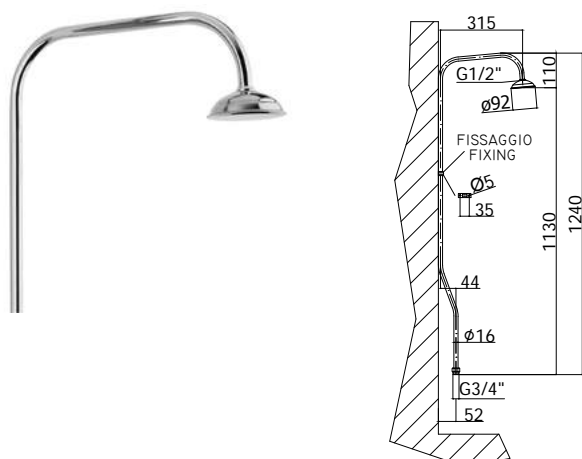

Finition - Afwerking EUR
 CR 24,00

ETV 213..
 Avec cartouche céramique.
 Met keramisch binnenwerk.

CR 28,00

ET 195..5
 Mélangeur cuisine monotrou bec "C"
 orientable 210 mm avec brise-jet -
basse pression.
 1-gatskeukenmengkraan met "C"
 uitloop 210 mm en straalbreker - lage
 druk.

Finition - Afwerking EUR
 CR 74,00

ZDOC 016.. MOPLEN
 Douchette **Moplen** monojet pour art. 020
Moplen handdouche 1 straal voor art. 020

Finition - Afwerking **EUR**
 CL 5,00

ZDOC 081.. TRIESTE BIS
 Douchette **Trieste Bis** monojet en ABS Ø80 mm pour art. 027:
 • connexion universelle 1/2"
Trieste Bis ABS handdouche Ø80 mm 1 straal voor art. 027:
 • standaard aansluiting 1/2"

ZACC 098
 Colonne de douche 1240 x 315 mm avec:
 • douche de tête Ø92 mm
 • support mural
 Douchezuil 1240 x 315 mm met:
 • hoofddouche Ø92 mm
 • muurbevestiging

Finition - Afwerking **EUR**
 CR 27,00

		<u>Finition - Afwerking</u>	<u>EUR</u>
ZVIT004	Cartouche standard 1/2" pour les mélangeurs encastrés art. 010-012 Standaard binnenwerk 1/2" voor de inbouw mengkranen art. 010-012		11,00
ZVIT005	Cartouche standard 1/2" pour art. ETOILE Standaard binnenwerk 1/2" voor art. ETOILE		7,00