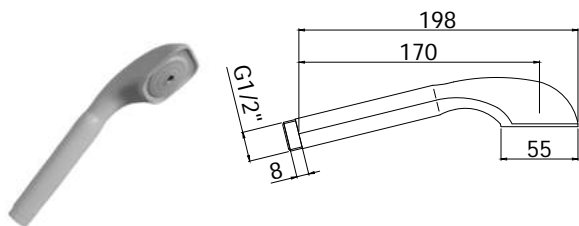

ZDOC 016.. MOPLEN
Douchette **Moplen** monojet pour art. 020
Moplen handdouche 1 straal voor art. 020

Finition - Afwerking **EUR**
CL 5,00