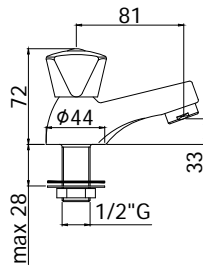

ET 093..1
Robinet lave-mains 1/2".
Fontein kraan 1/2".

Finition - Afwerking   **EUR**
CR   32,00

ETV 093..1
Avec cartouche céramique.
Met keramisch binnenwerk.

CR   36,00