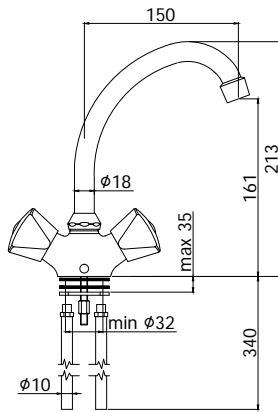

CR 62,00

ETV 160..
Avec cartouche céramique.
Met keramisch binnenwerk.

CR 69,00

etoile

ET 074.29
 Mélangeur lavabo monotrou avec bec "C" Ø18 x 150 mm, brise-jet, et attache chaînette. Raccordement avec flexible.
 1-gatswasmengkraan met "C" uitloop Ø 18 x 150 mm, straalbreker, en kettingoog. Met flexibel aansluiting.

Finition - Afwerking EUR
 CR 57,00

ETV 074.29
 Avec cartouche céramique.
 Met keramisch binnenwerk.

CR 64,00

ET 078.29
 Mélangeur lavabo monotrou avec bec "C" Ø18 x 200 mm, brise-jet, et attache chaînette.
 1-gatswastafelmengkraan met "C" uitloop Ø 18 x 200 mm, straalbreker, en kettingoog.

CR 58,00

ETV 078.29
 Avec cartouche céramique.
 Met keramisch binnenwerk.

CR 65,00

ET 076.29
 Mélangeur lavabo monotrou avec bec "C" Ø18 x 150 mm, brise-jet, attache chaînette et poids.
 1-gatswastafelmengkraan met "C" uitloop Ø 18 x 150 mm, straalbreker, kettingoog en gewicht.