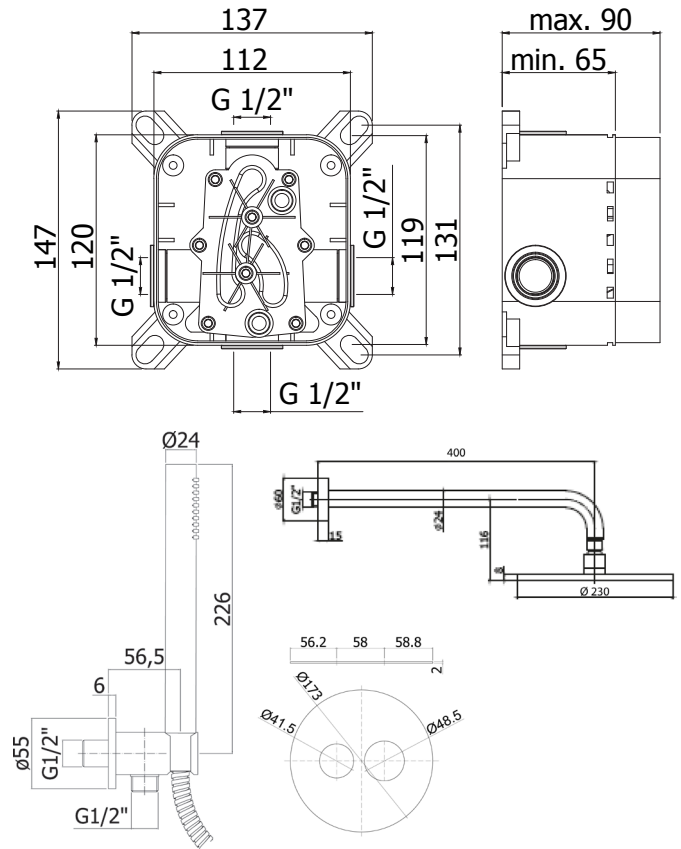

INBOUWDOUCHESET - SET DE DOUCHE ENCASTRER KIT LIQBOX 016CRPX4VAL

€783,00
excl. btw / hors TVA

- Universele inbouwdoos pbox
- Afwerkset voor 2-wegs douchethermostaat Light
- Douchearm L.400 mm
- Hoofddouche Ø 230mm (incl. debietbegrenzer 9l/min)
- Handdoucheset

Set bestaat uit volgende Paffoni referenties : pbox001, liqbox016cr, zsof034cr, zsof093cr, zdup094crag-val

- Boîte d'encastrement universel pbox
- Set de finition 2-voies thermostatique Light
- Bras de douche L.400mm
- Pomme de douche Ø 230mm (limiteur de débit 9l/min. Inclus)
- Set de douche

Le set est composé de références Paffoni suivantes : pbox001, liqbox016cr, zsof034cr, zsof093cr, zdup094crag-val