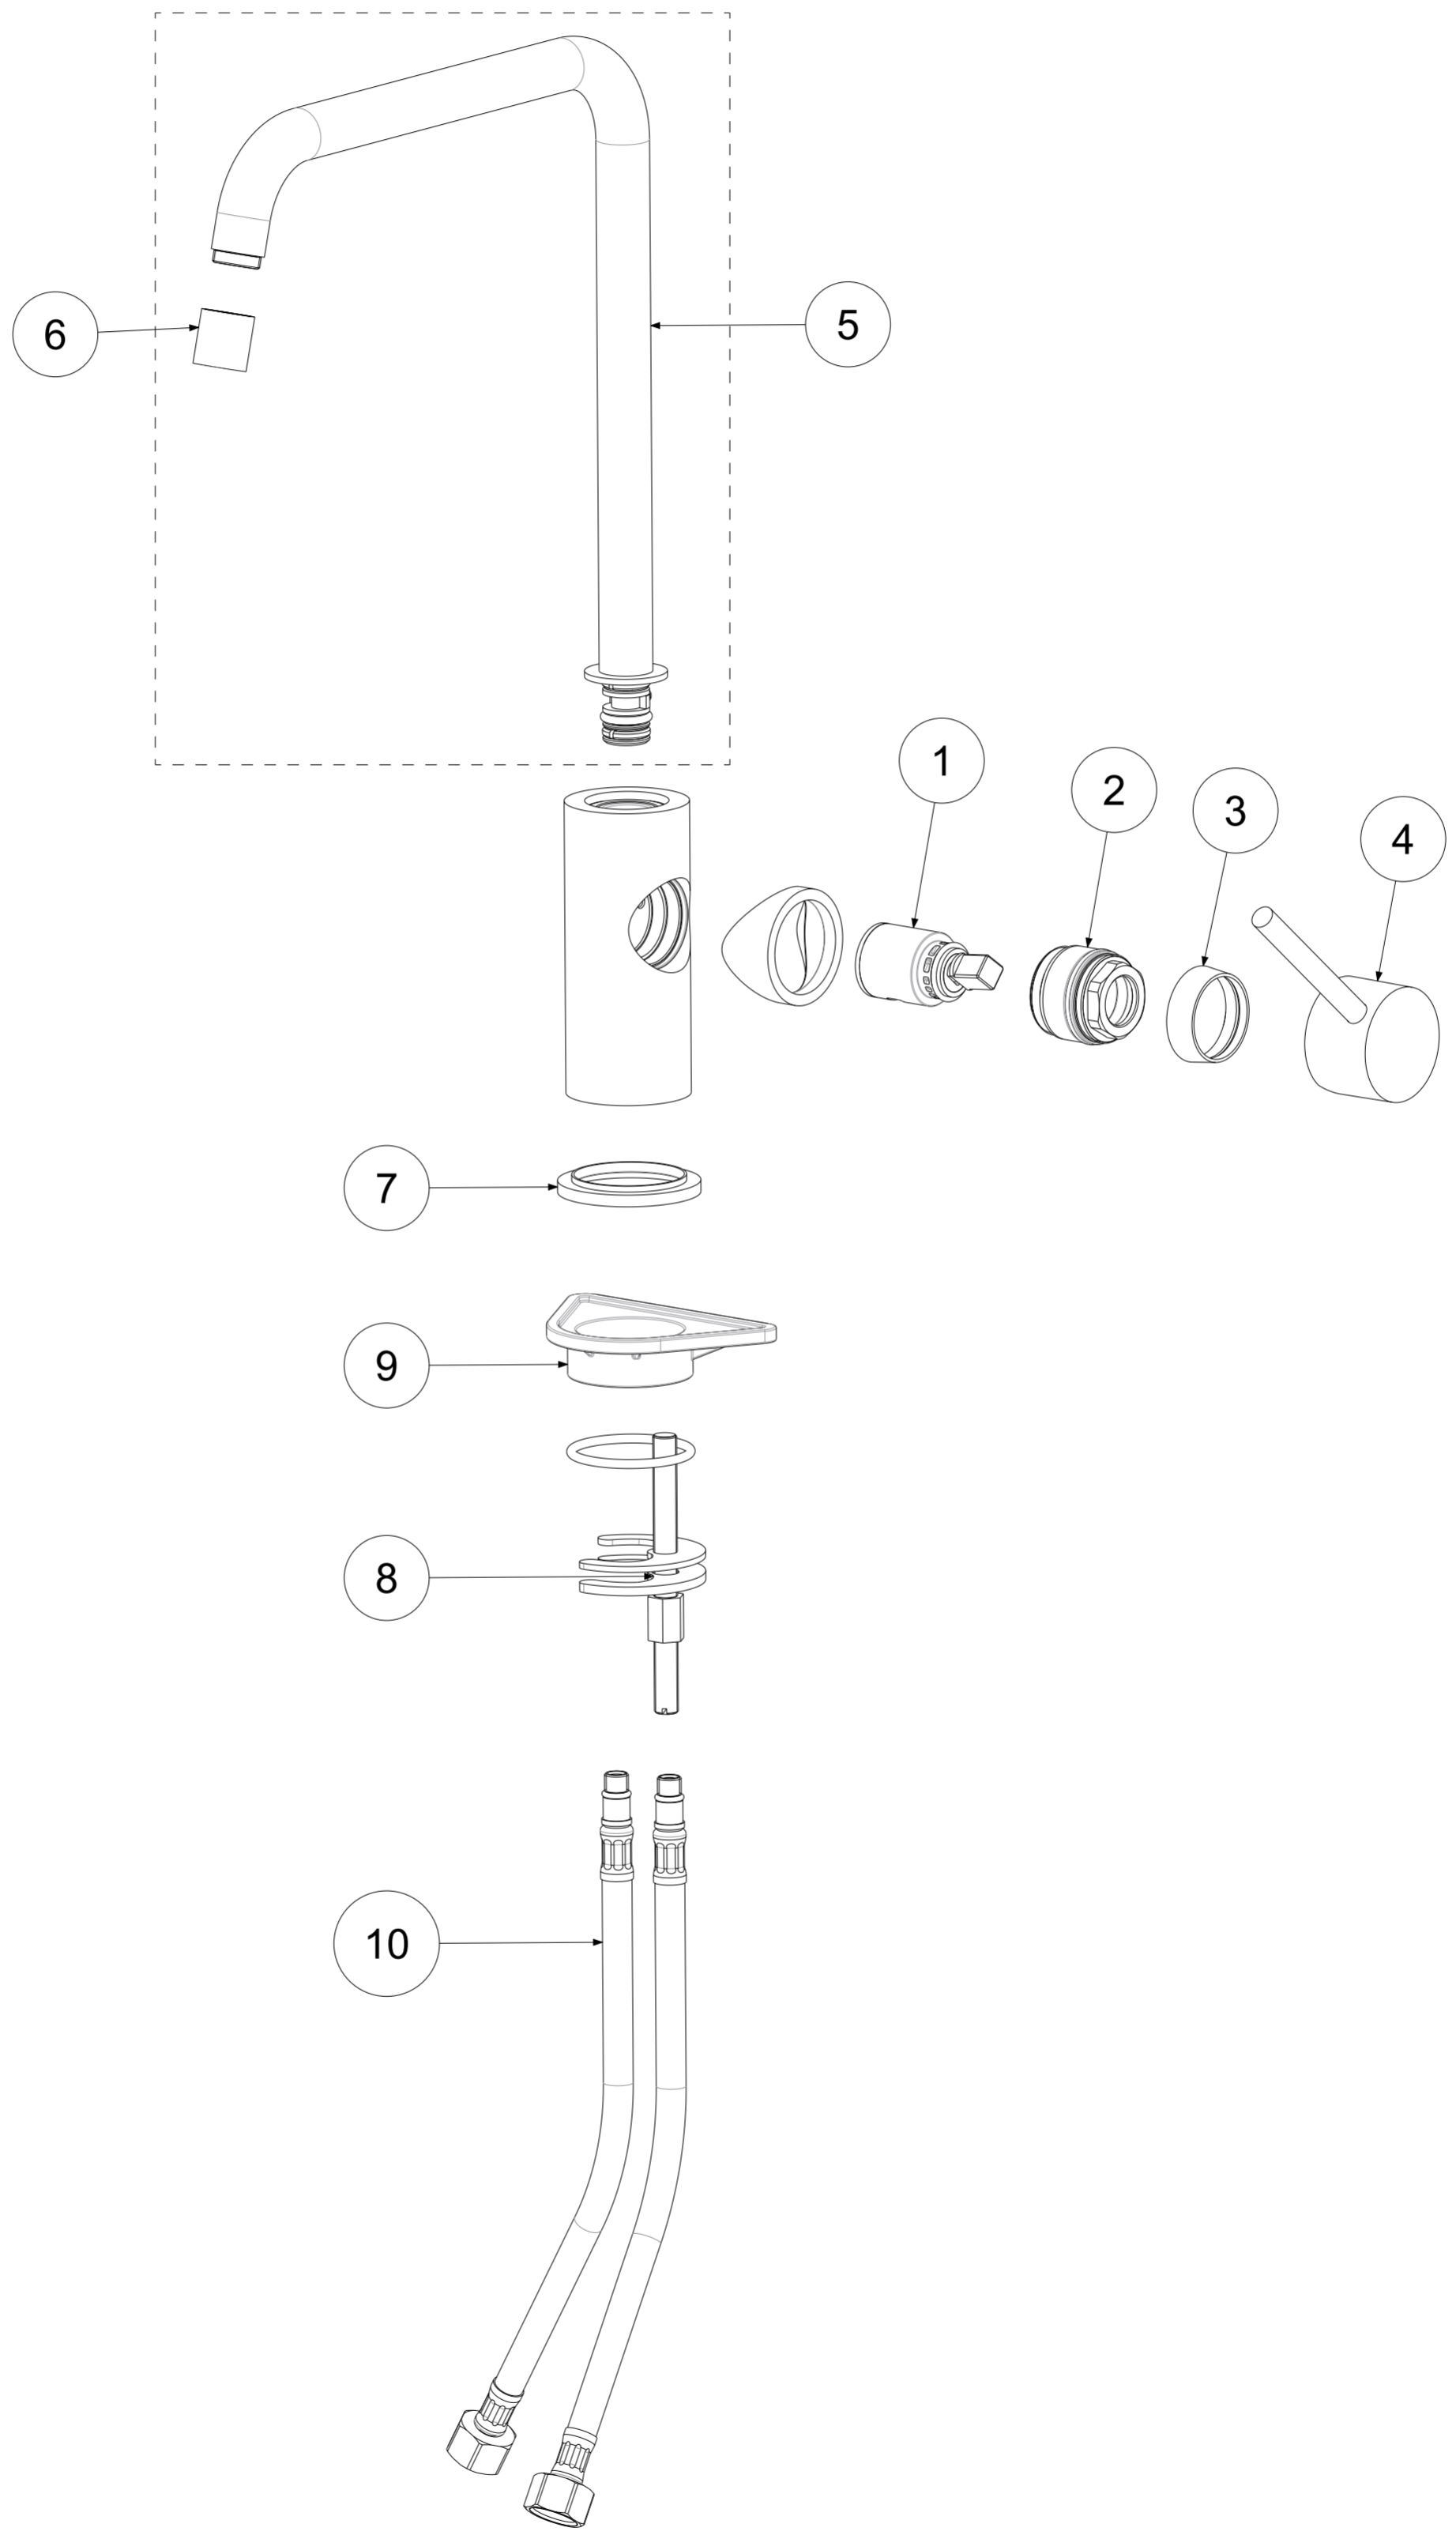

P Item	CODICE Code	DESCRIZIONE Designation
1	ZA91140	Cartuccia completa Ø25mm
2	ZGHI013	Bussola ferma cartuccia
3	ZCAP048..	Cappuccio sottoleva metallo
4	ZLEV190..	Leva comp. d.39.5 Rovesciata x cucina
5	ZCANA092..	Canna tonda con aeratore Ø18 due pieghe
6	ZAER052..	Aeratore completo Ø18
7	ZBAS059..	Basetta miscelatore
8	ZFIS099	Fissaggio miscelatore
9	ZACC258	Rinforzo triangolare ABS per fissaggio
10	ZFLX102....	Set 2 flex inox SOFT PEX F3/8 cm.45

	APPROVATO: Approved:		A2	SCALA Scale	0,500	MATERIALE Material	VARI
	DISEGNATO: Design:	Barbero	17/06/2019	UNITA' Unit	mm	SERIE Range	Light
		DESCRIZIONE - Description: Miscelatore monoforo lavello canna d.18 2 pieghe Bidet mixer with swivelling spout without pop up waste					
		FOGLIO - Sheet:	RICAMBI	CODICE - Part Number:	LIG980CR