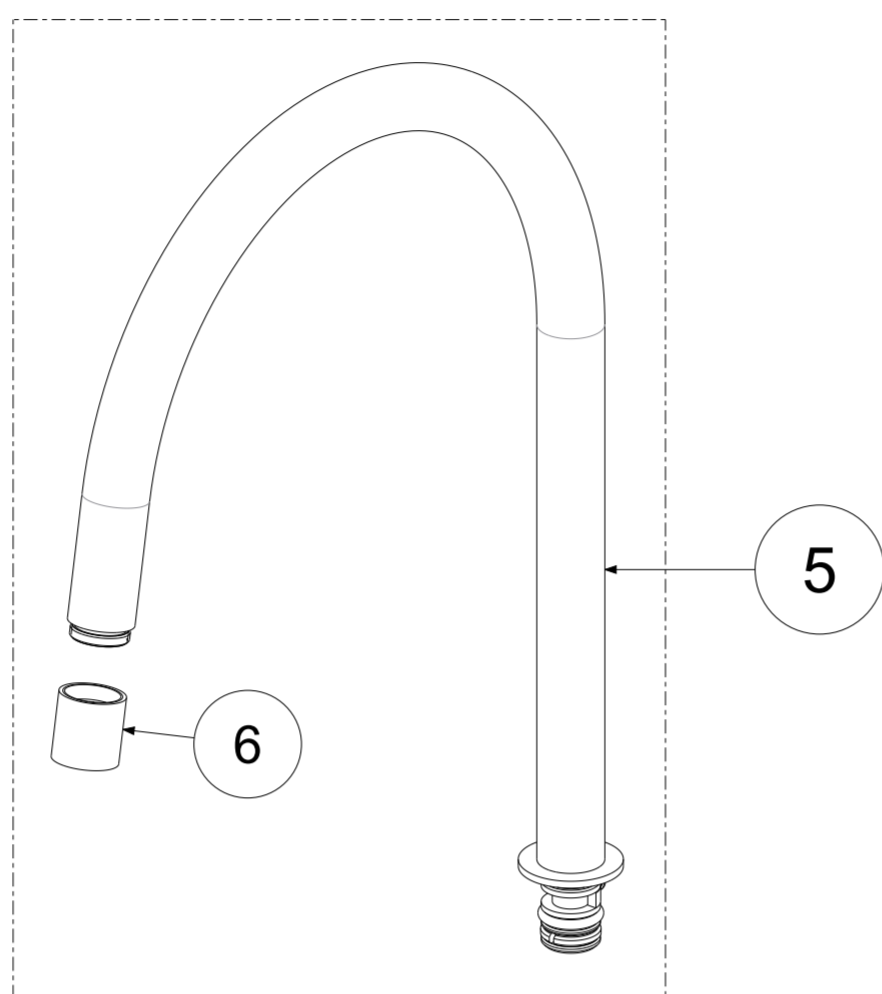

P Item	CODICE Code	DESCRIZIONE Designation
1	ZA91140	Cartuccia completa Ø25mm
2	ZGHI013	Bussola ferma cartuccia
3	ZCAP048..	Cappuccio sottoleva metallo
4	ZLEV190..	Leva comp. d.39.5 Rovesciata x cucina
5	ZCANA096..	Canna alta tonda Ø18 con aeratore
6	ZAER052..	Aeratore completo Ø18
7	ZBAS059..	Basetta miscelatore
8	ZFLX102....	Set 2 flex inox SOFT PEX F3/8 cm.45
9	ZACC258	Rinforzo triangolare ABS per fissaggio
10	ZFIS099	Fissaggio miscelatore

	APPROVATO: Approved:		A2	SCALA Scale	0,500	MATERIALE Material	VARI
	DISEGNATO: Design:	Bertoli	17/06/2019	UNITA' Unit	mm	SERIE Range	Light
DESCRIZIONE - Description: Miscelatore monoforo lavello canna d.18 ombrello alta-- One-hole sink mixer with swivelling spout							
FOGLIO - Sheet:		RICAMBI	CODICE - Part Number:		LIG180CR		