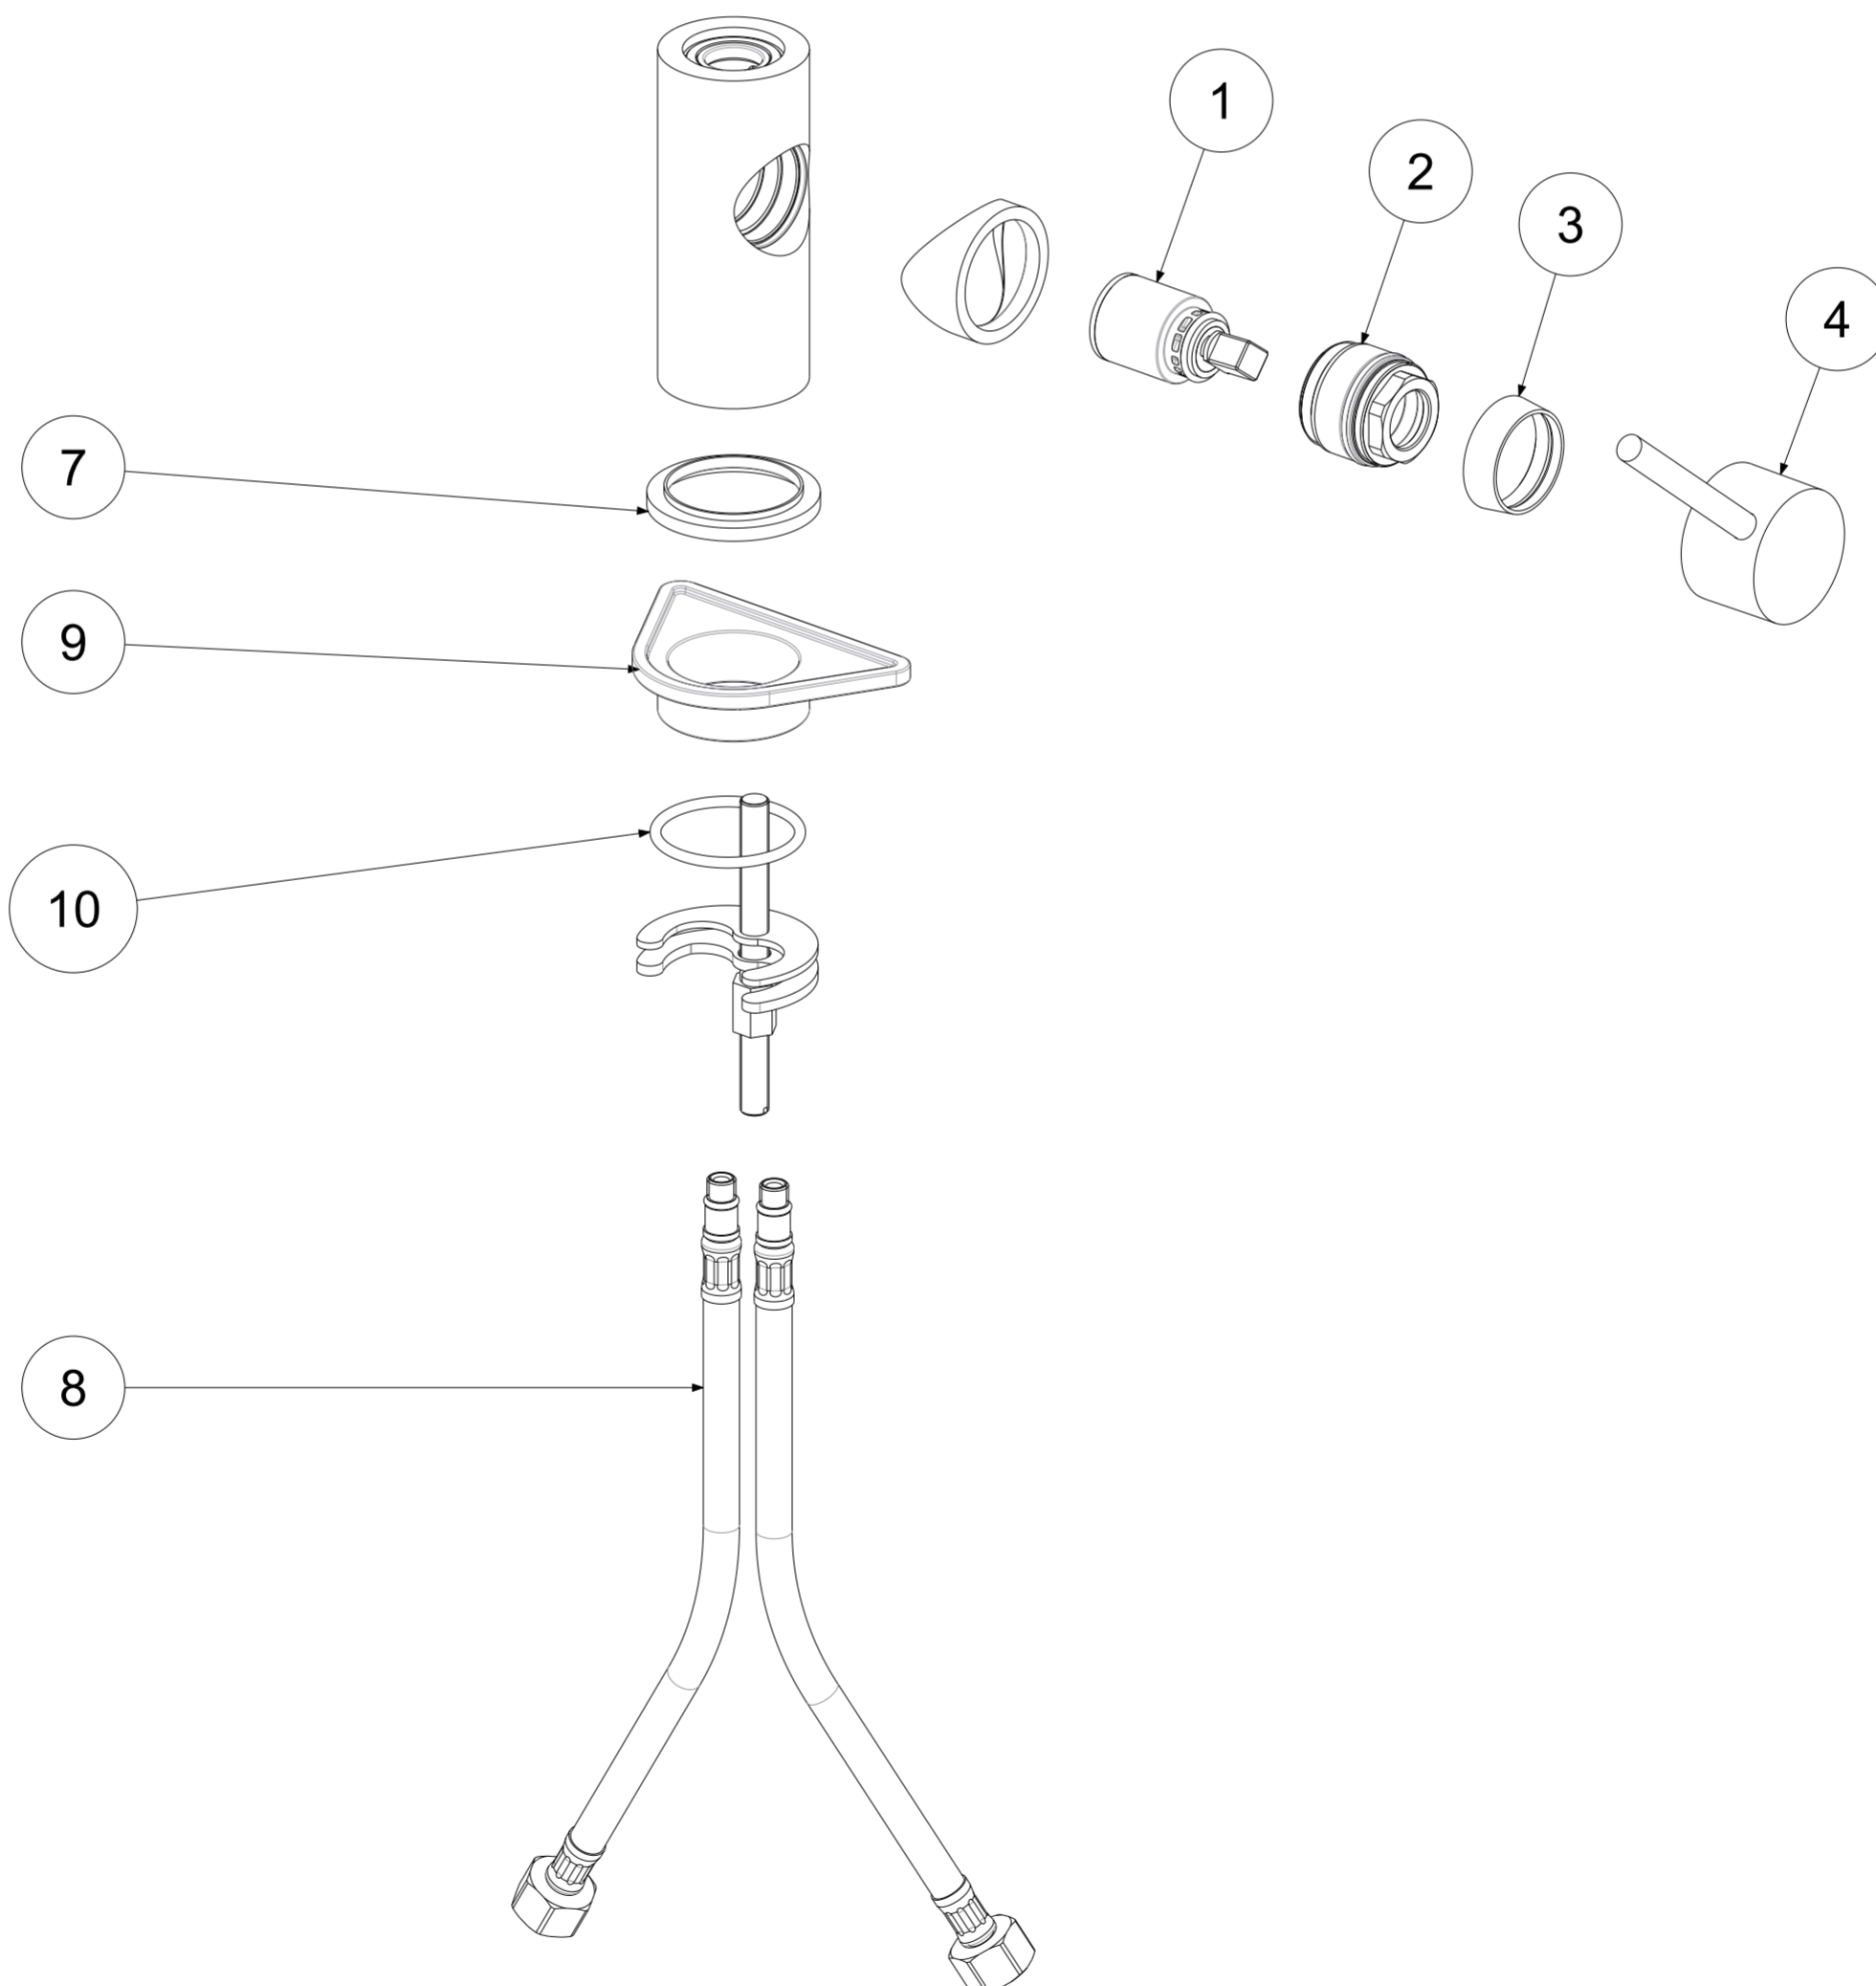

P Item	CODICE Code	DESCRIZIONE Designation
1	ZA91140	Cartuccia completa Ø25mm
2	ZGHI013	Bussola ferma cartuccia
3	ZCAP048..	Cappuccio sottoleva metallo
4	ZLEV190..	Leva comp. d.39.5 Rovesciata x cucina
5	ZCANA096..	Canna alta tonda Ø18 con aeratore
6	ZAER052..	Aeratore completo Ø18
7	ZBAS059..	Basetta miscelatore
8	ZFLX102....	Set 2 flex inox SOFT PEX F3/8 cm.45
9	ZACC258	Rinforzo triangolare ABS per fissaggio
10	ZFIS099	Fissaggio miscelatore

	APPROVATO: Approved:		A2	SCALA Scale	0,500	MATERIALE Material	VARI
	DISEGNATO: Design:	Bertoli	17/06/2019	UNITA' Unit	mm	SERIE Range	Light
DESCRIZIONE - Description: Miscelatore monoforo lavello canna d.18 ombrello alta-- One-hole sink mixer with swivelling spout							
FOGLIO - Sheet:		RICAMBI	CODICE - Part Number:		LIG180CR		