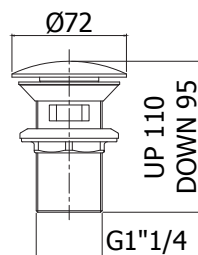

ZSCA 069.. STEEL

Vidage 1"1/4 Clic-Clac **STEEL** avec trop-plein pour art. 071-081-131

STEEL 1"1/4 Clic-Clac lediging met overloop voor art. 071-081-131

Finition - Afwerking **EUR**
AC **77,00**