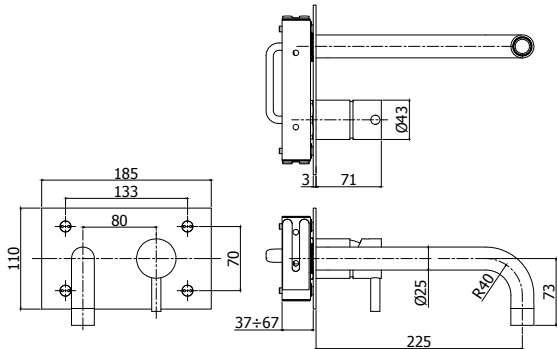

AC 236,00

new

STEEL 006.. 70

Mitigeur lavabo encastré complet avec bec diam.25 x 250 mm et 2 rosaces Ø 70.

Inbouw wastafelmengkraan complete met uitloop diam25 x 250 mm en 2 rozetten Ø 70.

Finition - Afwerking **EUR**
AC **499,00**

STEEL 101..

Mitigeur lavabo à encastrer complet avec bec mural L. 225 mm, mousseur et plaque rectangulaire. Raccordement 1/2".
Complete inbouw wastafel-mengkraan met uitloop 225 mm, mousseur en rechthoekige muurplaat. Aansluiting 1/2".