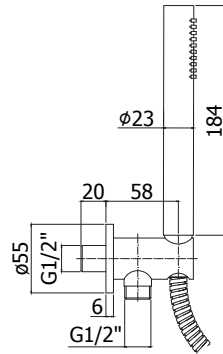

steel

ZDUP 103 STEEL

Set de douche ronde **STEEL** avec:

- Douchette Minimal Steel
- Coude d'alimentation rond avec support douchette fixe intégré.
- Flexible double agrafage 1/2"x1/2"/L. 1500 mm

STEEL ronde doucheset met:

- Minimal Steel handdouche
- Ronde aansluitbocht met geïntegreerde, vaste handdouchehouder.
- Doucheslang dubbele hechting 1/2"x1/2"/L.1500 mm

Finition - Afwerking **EUR**
AC **375,00**