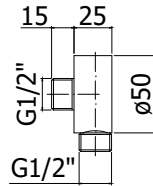

ZSAL 200 STEEL SOFT

Ensemble de douche STEEL SOFT :

- Barre Ø19 x L.700mm en inox
- Supports réglable en inox
- Curseur en inox
- Douchette SOFT STEEL en inox
- Flexible métallique double agrafage 1500mm avec écrou conique
- Entraxe max 600mm

STEEL SOFT douchemarnitur:

- Glijstang in inox Ø19 x L. 700mm
- Verstelbare muurbevestigingen in inox
- Glijstuk in inox
- SOFT STEEL handdouché in inox
- Metalen flexibele slang dubbele hechting 1500mm met conische moer
- Max asafstand 600mm

Finition - Afwerking **EUR**
AC **640,00**

new