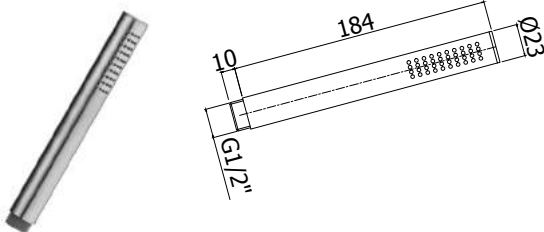

ZDOC 109 MINIMAL STEEL

Douchette **Minimal Steel** (1 jet):
• connexion universelle 1/2"
Minimal Steel handdouche (1 straal):
• standaard aansluiting 1/2"

Finition - Afwerking **EUR**
AC 139,00