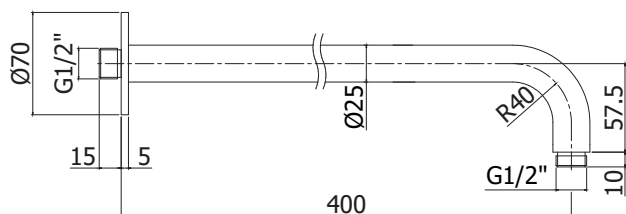

steel

ZSOF 111 STEEL

Bras de douche STEEL 400 mm
Douchearm STEEL 400 mm

Finition - Afwerking **EUR**
AC 309,00