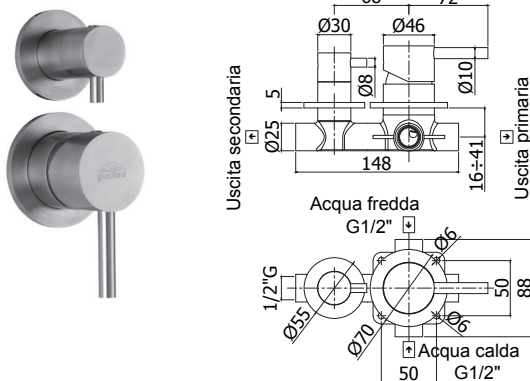

STEEL 015..

Mitigeur encastré douche 1/2" avec inverseur - complet avec rosaces.
Inbouw douchemengkraan 1/2" met omsteller - compleet met rozetten.

Finition - Afwerking EUR
AC 465,00

ZPRO 081..

Rallonge pour art. 015
• L38mm
Verlengstuk voor art. 015
• L38mm

AC 236,00