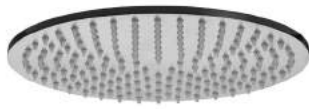

ZSOF 112 STEEL

Douche de tête **Steel** ronde 1/2", Ø 230 mm.
Ronde hoofddouche **Steel** 1/2", Ø 230 mm.

Finition - Afwerking **EUR**
AC 548,00