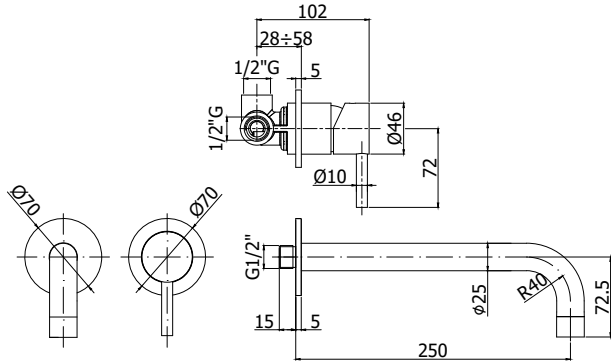

AC 199,00

STEEL 015..

Mitigeur encastré douche 1/2" avec inverseur - complet avec rosaces.
Inbouw douchemengkraan 1/2" met omsteller - compleet met rozetten.

Finition - Afwerking EUR
AC 465,00

ZPRO 081..

Rallonge pour art. 015
• L38mm
Verlengstuk voor art. 015
• L38mm

AC 236,00

new

STEEL 006.. 70

Mitigeur lavabo encastré complet avec bec diam.25 x 250 mm et 2 rosaces Ø 70.

Inbouw wastafelmengkraan complete met uitloop diam25 x 250 mm en 2 rozetten Ø 70.

Finition - Afwerking **EUR**
AC **499,00**

STEEL 101..

Mitigeur lavabo à encastrer complet avec bec mural L. 225 mm, mousseur et plaque rectangulaire. Raccordement 1/2".
Complete inbouw wastafel-mengkraan met uitloop 225 mm, mousseur en rechthoekige muurplaat. Aansluiting 1/2".