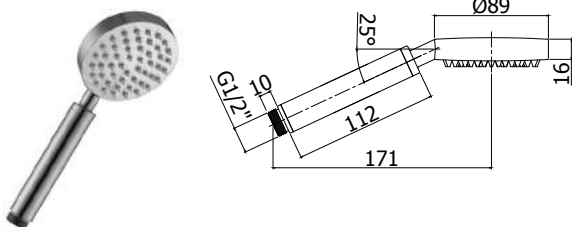

steel

STEEL 002.102

Mitigeur encastré bain/douche complet avec inverseur, bec et set de douche avec douchette **Minimal Steel** et support mural fixe. Plaque rectangulaire.

Complete inbouw bad/douchemengkraan met omsteller, uitloop, douche-set, vaste muuraansluiting en handdouche **Minimal Steel**. Rechthoekige muurplaat.

Finition - Afwerking **EUR**
AC 309,00

ZBOC087 STEEL

Bec mural L.250mm Ø25 avec
 connexion 1/2" et rosace pour lavabo
 et baignoire.
 Muuruitloop L.250mm Ø25 met 1/2"
 aansluiting en rozet voor wastafel en
 bad.

Finition - Afwerking **EUR**
AC 216,00

ZSOF 112 STEEL

Douche de tête **Steel** ronde 1/2", Ø 230 mm.
Ronde hoofddouche **Steel** 1/2", Ø 230 mm.

Finition - Afwerking **EUR**
AC 548,00

ZSOF 113

Douche de tête **Steel** ronde Ø 300 mm.
Ronde hoofddouche **Steel** Ø 300 mm.

Finition - Afwerking **EUR**
AC 691,00

ZDOC 109 MINIMAL STEEL

Douchette **Minimal Steel** (1 jet):
• connexion universelle 1/2"
Minimal Steel handdouche (1 straal):
• standaard aansluiting 1/2"

Finition - Afwerking **EUR**
AC 139,00