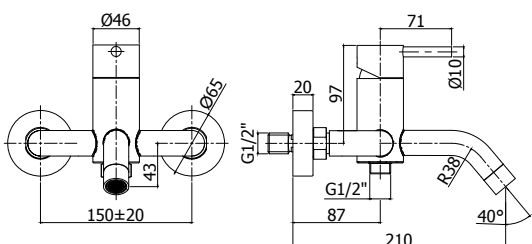

STEEL 022..102

Mitigeur bain/douche apparent nu
Bad/douche opbouw mengkraan naakt

Finition - Afwerking **EUR**
AC **522,00**

STEEL 026..102

Mitigeur bain/douche apparent avec set de douche non-régable et **douchette Minimal Steel**.
Bad/douche opbouw mengkraan met niet-regelbare doucheset en **handdouche Minimal Steel**.

AC **813,00**