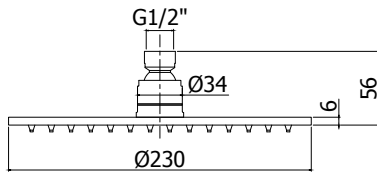

ZSOF 112 STEEL

Douche de tête **Steel** ronde 1/2", Ø 230 mm.
Ronde hoofddouche **Steel** 1/2", Ø 230 mm.

Finition - Afwerking **EUR**
AC 548,00