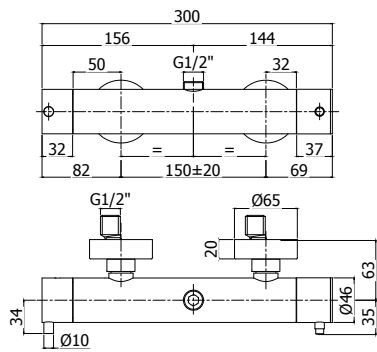

robinets thermostatiques - thermostatische kranen

Peut être utilisé uniquement avec des colonnes de douches
Enkel te gebruiken in combinatie met douchezuilen

STEELQ 168R..

Thermostatique de douche apparent avec connexion 1/2" au-dessus (Peut être combiné avec colonne de douche Paffoni).

Opbouw douchethermostaat 1/2" aansluiting bovenaan (kan gecombineerd worden met douchezuil Paffoni).

Finition - Afwerking **EUR**
AC **822,00**