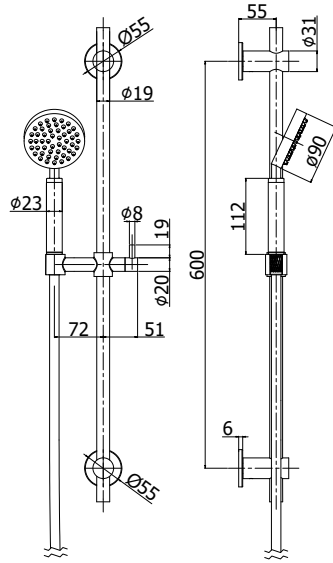

STEEL TOP douchezuil met omsteller::

- regelbaar glijstuk
- MINIMAL STEEL handdouche
- ronde, hoofddouche Ø 230 mm
- doucheslang 1500 mm
- douchethermostaat **STEELQ 168RAC**

Finition - Afwerking EUR
AC **2.104,00**

ZCOL 501 STEEL

Colonne de douche STEEL TOP avec inverseur :

- support coulissant réglable
- douchette MINIMAL STEEL
- douche de tête ronde STEEL Ø 230 mm
- flexible 1500 mm
- mitigeur **STEEL 168RAC**

STEEL TOP douchezuil met omsteller::

- regelbaar glijstuk
- MINIMAL STEEL handdouche
- ronde, hoofddouche Ø 230 mm
- doucheslang 1500 mm
- mengkraan **STEEL 168RAC**

AC **1.811,00**

new

ZSAL 200 STEEL SOFT

Ensemble de douche STEEL SOFT :

- Barre Ø19 x L.700mm en inox
- Supports réglable en inox
- Curseur en inox
- Douchette SOFT STEEL en inox
- Flexible métallique double agrafage 1500mm avec écrou conique
- Entraxe max 600mm

STEEL SOFT douchemarnitur:

- Glijstang in inox Ø19 x L. 700mm
- Verstelbare muurbevestigingen in inox
- Glijstuk in inox
- SOFT STEEL handdouché in inox
- Metalen flexibele slang dubbele hechting 1500mm met conische moer
- Max asafstand 600mm