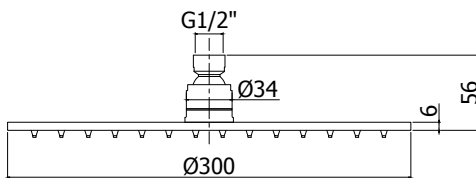

ZSOF 113

Douche de tête **Steel** ronde Ø 300 mm.
Ronde hoofddouche **Steel** Ø 300 mm.

Finition - Afwerking **EUR**
AC 691,00