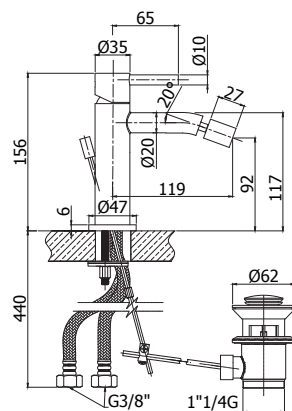

STEEL 131..

Mitigeur bidet sans vidage.
Bidet mengkraan zonder lediging.

Finition - Afwerking EUR
AC 381,00

STEEL 135..

Mitigeur bidet avec vidage aut. 1" 1/4.
Bidet mengkraan met lediging met aut. lediging 1" 1/4.

AC 429,00