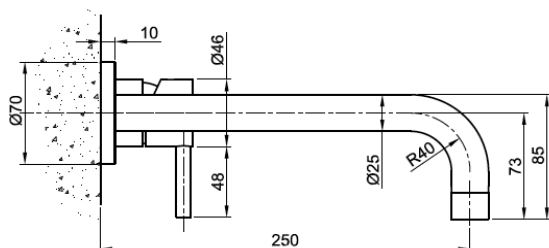

STEEL SOFT douchemarnitur:

- Glijstang in inox Ø19 x L. 700mm
- Verstelbare muurbevestigingen in inox
- Glijstuk in inox
- SOFT STEEL handdouché in inox
- Metalen flexibele slang dubbele hechting 1500mm met conische moer
- Max asafstand 600mm

Finition - Afwerking **EUR**
AC 309,00

ZBOC087 STEEL

Bec mural L.250mm Ø25 avec
 connexion 1/2" et rosace pour lavabo
 et baignoire.
 Muuruitloop L.250mm Ø25 met 1/2"
 aansluiting en rozet voor wastafel en
 bad.