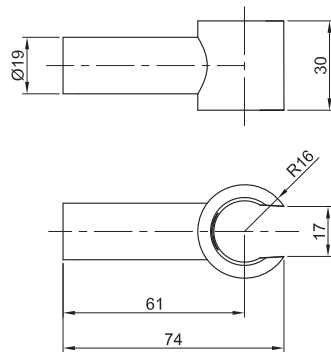

ZUP 034 STEEL

Support murale douchette fixe **STEEL** pour art. 002-026

Vaste handdouchehouder **STEEL** muurbevestiging voor art. 002-026

Finition - Afwerking **EUR**
AC **47,00**