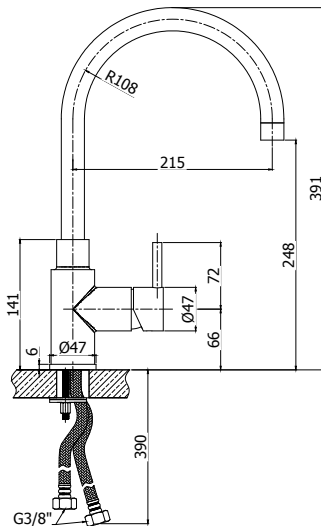

STEEL2 180..

Mitigeur cuisine bec tube orientable.
Keukenmengkraan met draaibare, getrokken uitloop.

Finition - Afwerking **EUR**
AC **374,00**