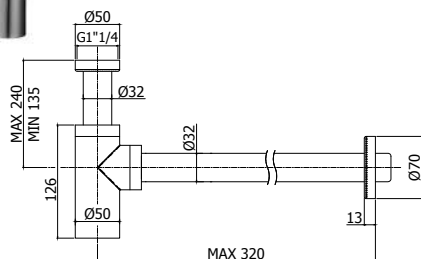

Finition - Afwerking **EUR**
AC **58,00**

ZACC 395 STEEL
 Siphon **Steel** 1"1/4
 Hevel **Steel** 1" 1/4

Finition - Afwerking **EUR**
AC **273,00**

	ZA91350	Cartouche complète Ø25 mm pour art. 071-075-081-131-135 Compleet binnenwerk Ø25mm voor art. 071-075-081-131-135	Finition - Afwerking .. EUR 37,00
	ZA91102R	Cartouche complète Ø40 mm sans régulation de débit pour art. 010-015-168R-180-185 Compleet binnenwerk Ø40 mm zonder debietregeling voor art. 010-015-168R-180-185	Finition - Afwerking .. EUR 21,00
	ZA91104R	Cartouche complète Ø35 mm sans régulation de débit pour art. 002-101 Compleet binnenwerk Ø35mm zonder debietregeling voor art. 002-101	20,00
	ZA91103R	Cartouche complète Ø35 mm avec régulation de débit pour art. 168 Compleet binnenwerk Ø35 mm met debietregeling voor art. 168	Finition - Afwerking .. EUR 20,00
	ZA91360	Cartouche complète Ø40 mm avec inverseur bain/douche pour art. 022-026 Compleet binnenwerk Ø40 mm met omsteller bad/douche voor art. 022-026	Finition - Afwerking .. EUR 39,00
	ZVIT083	Cartouche pour inverseur Ø25 mm pour art. 015 / ZCOL500-501 Binnenwerk voor omsteller Ø25 mm voor art. 015 / ZCOL500-501	Finition - Afwerking .. EUR 31,00
	ZVIT082	Cartouche pour inverseur Ø35 mm pour art. 002 Binnenwerk voor omsteller Ø35 mm voor art. 002	Finition - Afwerking .. EUR 31,00
	ZVIT081	Ouvrir/fermer-cartouche Ø35 mm pour art. STEELQ 168R Open/sluiten-binnenwerk Ø35 mm voor art. STEELQ 168R	Finition - Afwerking .. EUR 22,00
	ZVIT080	Cartouche thermostatique pour art. STEELQ 168R Thermostatisch binnenwerk voor art. STEELQ 168R	Finition - Afwerking .. EUR AC 195,00