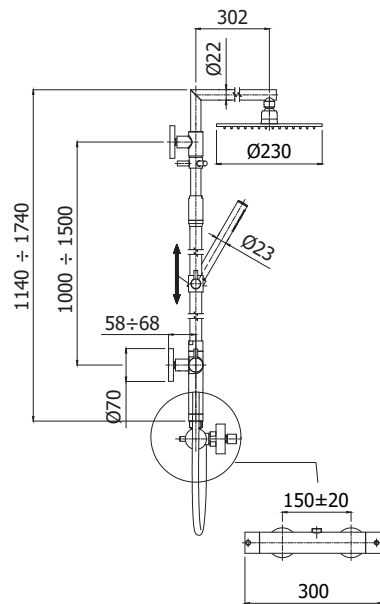

ZCOL 500 STEEL TOP

Colonne de douche STEEL TOP avec inverseur :

- support coulissant réglable
- douchette MINIMAL STEEL
- douche de tête ronde STEEL Ø 230 mm
- flexible 1500 mm
- thermostatique de douche **STEELQ 168RAC**