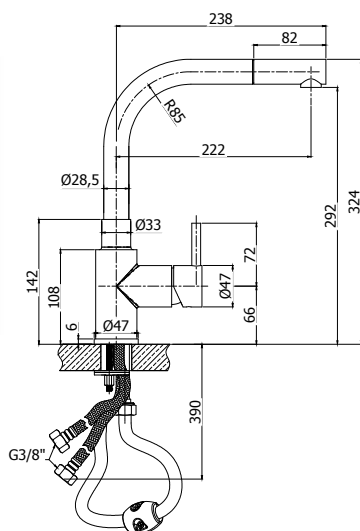

STEEL2 185..102

Mitigeur cuisine monotrou avec douche extractible monojet.
Eengatskeukenmengkraan met uittrekbare sproeier 1 straal.

Finition - Afwerking **EUR**
AC **553,00**