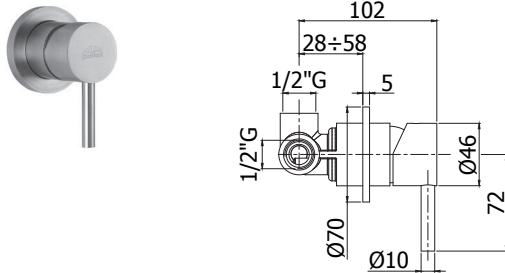

steel

STEEL 002.102

Mitigeur encastré bain/douche complet avec inverseur, bec et set de douche avec douchette **Minimal Steel** et support mural fixe. Plaque rectangulaire.

Complete inbouw bad/douchemengkraan met omsteller, uitloop, douche-set, vaste muuraansluiting en handdouche **Minimal Steel**. Rechthoekige muurplaat.

Finition - Afwerking EUR
AC 744,00

STEEL 010..

Mitigeur encastré douche 1/2" - complet avec rosace.
Inbouw douchemengkraan 1/2" - compleet met rozet.

Finition - Afwerking EUR
AC 363,00

ZPRO 082..

Rallonge pour art. 010
• L38mm
Verlengstuk voor art. 010
• L38mm

AC 236,00

new

STEEL 006.. 70

Mitigeur lavabo encastré complet avec bec diam.25 x 250 mm et 2 rosaces Ø 70.

Inbouw wastafelmengkraan complete met uitloop diam25 x 250 mm en 2 rozetten Ø 70.

Finition - Afwerking **EUR**
AC **499,00**