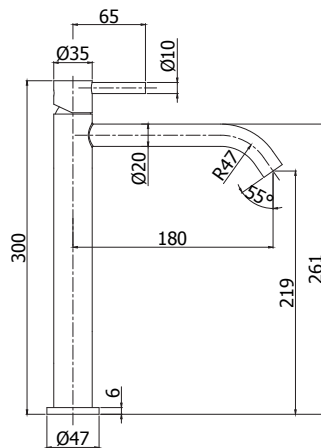

STEEL 081..

Mitigeur rehaussé lavabo sans vidage.
Verhoogde wastafelmengkraan zonder lediging.

Finition - Afwerking EUR
AC 489,00