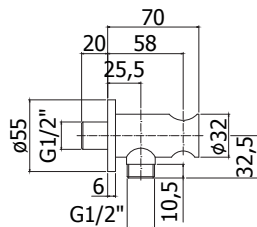

ZUP 033.. STEEL

Coude d'alimentation **STEEL** avec support douchette intégré pour art. ZDUP103

STEEL aansluitbocht met geïntegreerde handdouchehouder voor art. ZDUP103

Finition - Afwerking **EUR**
AC **169,00**