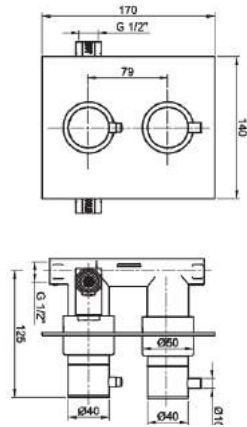

steel

STEELQ 514AC2F.

Mitigeur de douche thermostatique à encastrer avec inverseur - 2 fonctions.
Inbouw douchethermostaat met omsteller - 2 functies.

Finition - Afwerking EUR
AC **982,00**