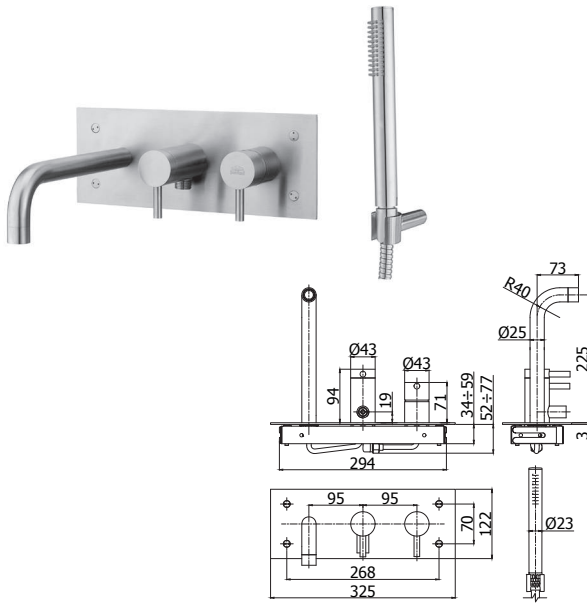

steel

STEEL 002.102

Mitigeur encastré bain/douche complet avec inverseur, bec et set de douche avec douchette **Minimal Steel** et support mural fixe. Plaque rectangulaire.

Complete inbouw bad/douchemengkraan met omsteller, uitloop, douche-set, vaste muuraansluiting en handdouche **Minimal Steel**. Rechthoekige muurplaat.

STEEL 101..

Mitigeur lavabo à encastrer complet avec bec mural L. 225 mm, mousseur et plaque rectangulaire. Raccordement 1/2".
Complete inbouw wastafel-mengkraan met uitloop 225 mm, mousseur en rechthoekige muurplaat. Aansluiting 1/2".

ZCOL 500 STEEL TOP

Colonne de douche STEEL TOP avec inverseur :

- support coulissant réglable
- douchette MINIMAL STEEL
- douche de tête ronde STEEL Ø 230 mm
- flexible 1500 mm
- thermostatique de douche **STEELQ 168RAC**

ZCOL 501 STEEL

Colonne de douche STEEL TOP avec inverseur :

- support coulissant réglable
- douchette MINIMAL STEEL
- douche de tête ronde STEEL Ø 230 mm
- flexible 1500 mm
- mitigeur **STEEL 168RAC**

STEEL TOP douchezuil met omsteller::