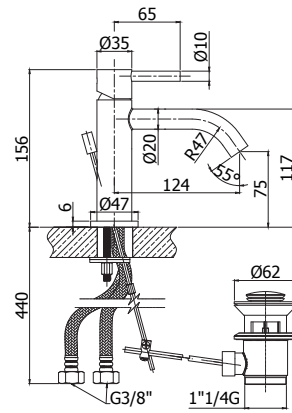

steel

STEEL 071..

Mitigeur lavabo sans vidage.
Wastafelmengkraan zonder lediging.

Finition - Afwerking EUR
AC 351,00

STEEL 075..

Mitigeur lavabo avec vidage aut. 1" 1/4
Wastafelmengkraan met aut. lediging 1" 1/4.

AC 399,00