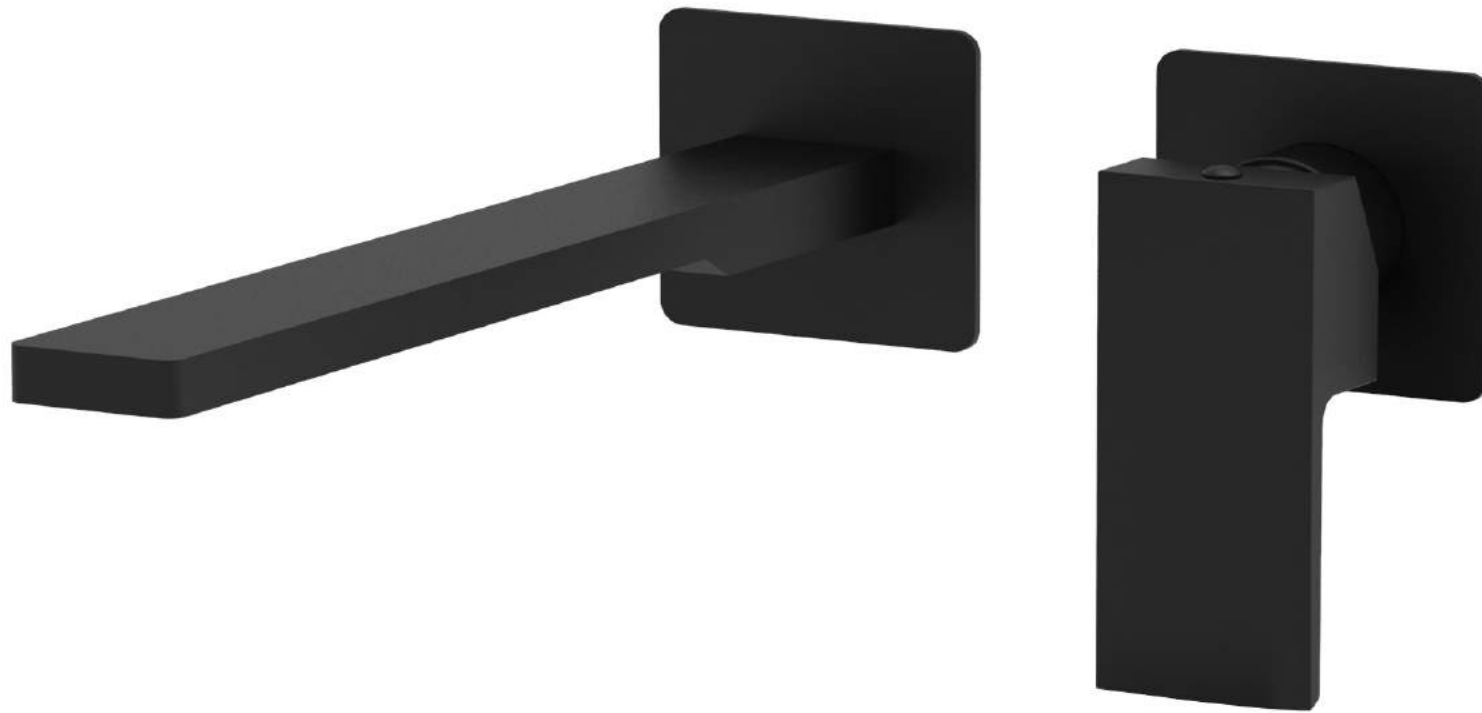

€258,00

Elle

© **EL081NO**

Mitigeur lavabo corps rehaussé, sans vidage.
Verhoogde wastafelmengkraan, zonder lediging.

€452,00

© **EL105N070**

Mitigeur lavabo encastrer complet avec bec 200mm et 2 rosaces carré de 70 mm
Inbouw wastafelkraan compleet met uitloop 200mm en 2 vierkante rozetten van 70 mm

€489,00

© **ZCOL664NO**

Colonne de douche réglable SYNCRO KING: support murale fixe pour douchette, douchette PREMIUM métallique, douche de tête SYNCRO KING carré métal 300x300 mm. Livré avec réducteur de débit 9l/min inclus., flexible en PVC couleur noir mat 1500 mm, thermostatique de douche LEQ269RNO

Regelbare douchezuil SYNCRO KING: vaste muurhouder voor handdouche, metalen handdouche PREMIUM, vierkante, metalen hoofddouche SYNCRO KING 300x300 mm. Geleverd met debietbegrenzer van 9L/min., mat zwarte PVC slang 1500 mm, douchethermostaat LEQ269RNO

€1.946,00

© **ZSAL145NO**

Ensemble de douche CITY: barre rectangulaire en métal, support mural fixe en métal, support douchette coulissant en métal, douchette Premium métallique, flexible PVC couleur noir 1500 mm avec écrou conique, entraxe 700 mm