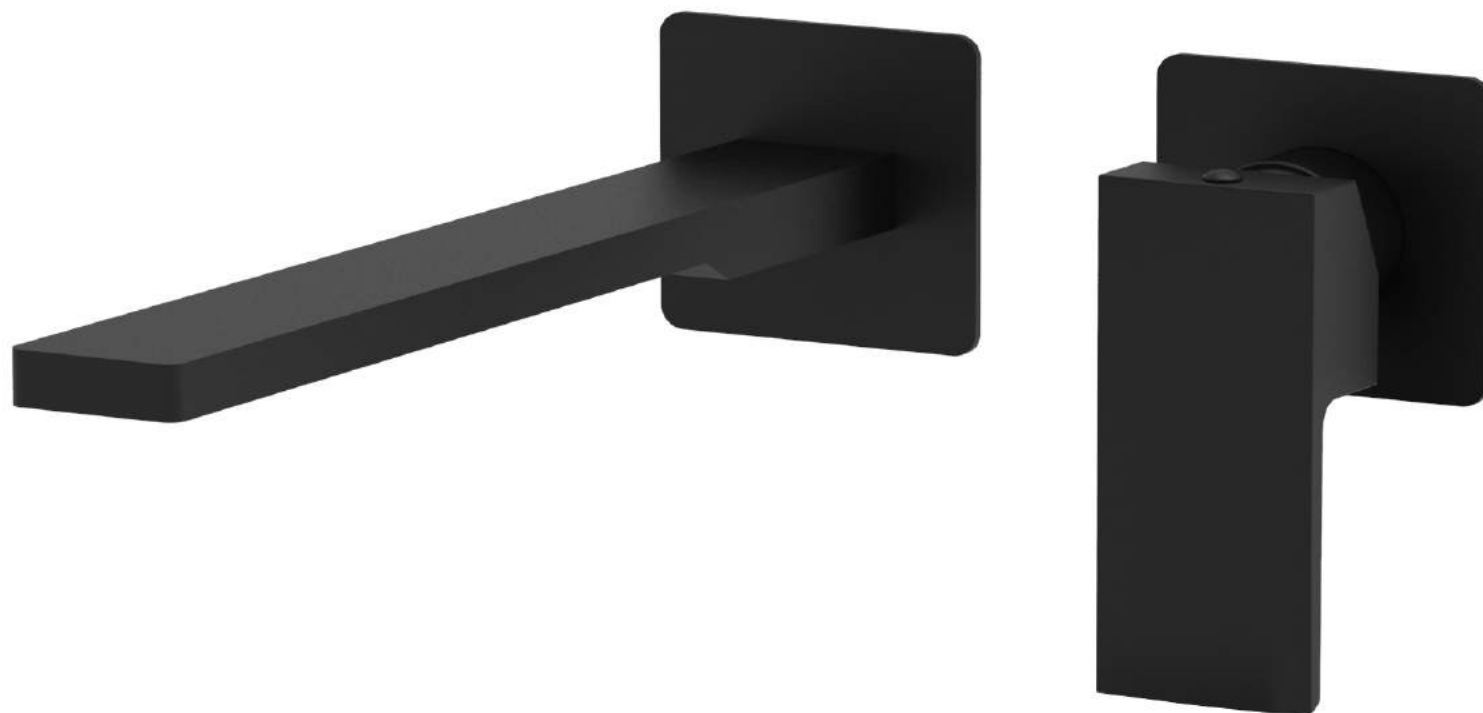

Elle

© EL081NO

Mitigeur lavabo corps rehaussé, sans vidage.
Verhoogde wastafelmengkraan, zonder lediging.

€452,00

© EL105NO70

Mitigeur lavabo encastrer complet avec bec 200mm et 2 rosaces carré de 70 mm

Inbouw wastafelkraan compleet met uitloop 200mm en 2 vierkante rozetten van 70 mm

€489,00

© ZCOL664NO

Colonne de douche réglable SYNCRO KING: support murale fixe pour douchette, douchette PREMIUM métallique, douche de tête SYNCRO KING carré métal 300x300 mm. Livré avec réducteur de débit 9l/min inclus., flexible en PVC couleur noir mat 1500 mm, thermostatique de douche LEQ269RNO

Regelbare douchezuil SYNCRO KING: vaste muurhouder voor handdouche, metalen handdouche PREMIUM, vierkante, metalen hoofddouche SYNCRO KING 300x300 mm. Geleverd met debietbegrenzer van 9L/min., mat zwarte PVC slang 1500 mm, douchethermostaat LEQ269RNO

€1.946,00

© ZSAL145NO

Ensemble de douche CITY: barre rectangulaire en métal, support mural fixe en métal, support douchette coulissant en métal, douchette Premium métallique, flexible PVC couleur noir 1500 mm avec écrou conique, entraxe 700 mm