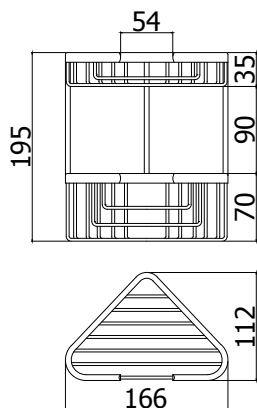

accessoires
onderdelen

accessoires

onderdelen

accessoires - onderdelen

ZPOR 001..
 Corbeille métallique grand
 264x122x50
 Grote, metalen korf
 264x122x50

Finition - Afwerking **EUR**
 CR 63,00

ZPOR 002..
 Corbeille métallique en angle
 166x112x35
 Kleine, metalen hoekkorf
 166x112x35

Finition - Afwerking **EUR**
 CR 32,00

ZPOR 003..
 Corbeille métallique en angle
 250x150x85
 Grote, metalen hoekkorf
 250x150x85

Finition - Afwerking **EUR**
 CR 55,00

ZPOR 004..
 Etagère double en angle, petit modèle
 166x112x195
 Kleine, dubbele hoekkorf 166x112x195