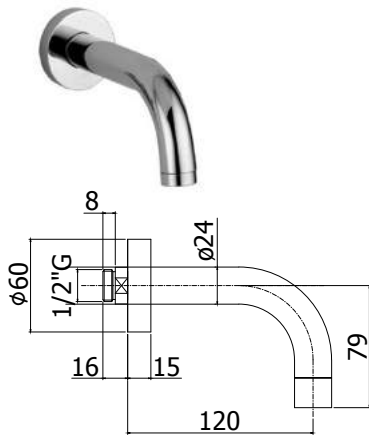

accessoires - onderdelen

ZBOC 100.. QUATTRO

Bec mural $\text{Ø}24 \times 1/2'' \times 120$ mm avec rosace.
Muuruitloop $\text{Ø}24 \times 1/2'' \times 120$ mm met rozet.

Finition - Afwerking **EUR**
CR 68,00

ZBOC 101.. QUATTRO

Bec mural $\text{Ø}24 \times 3/4'' \times 120$ mm avec rosace.
Muuruitloop $\text{Ø}24 \times 3/4'' \times 120$ mm met rozet.

CR 68,00