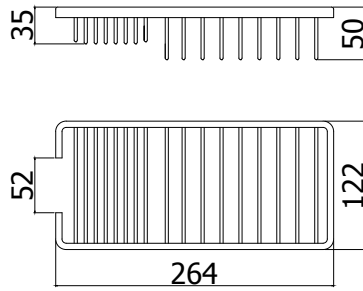

accessoires
onderdelen

accessoires

onderdelen

accessoires - onderdelen

ZPOR 001..
 Corbeille métallique grand
 264x122x50
 Grote, metalen korf
 264x122x50

Finition - Afwerking **EUR**
 CR 63,00

ZPOR 002..
 Corbeille métallique en angle
 166x112x35
 Kleine, metalen hoekkorf
 166x112x35

Finition - Afwerking **EUR**
 CR 32,00

ZPOR 003..
 Corbeille métallique en angle
 250x150x85
 Grote, metalen hoekkorf
 250x150x85

Finition - Afwerking **EUR**
 CR 55,00

ZPOR 004..
 Etagère double en angle, petit modèle
 166x112x195
 Kleine, dubbele hoekkorf 166x112x195

Finition - Afwerking **EUR**
 CR 71,00

ZPOR 005..

Etagère double en angle, grand modèle
250x150x290
Grote, dubbele hoekkorf 250x150x290

Finition - Afwerking **EUR**
CR **108,00**

ZPOR 006..

Corbeille rectangulaire, petit modèle
133x90x30
Kleine, rechthoekige korf
133x90x30