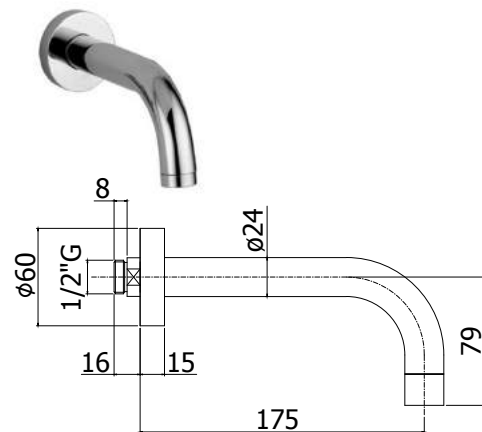

Finition - Afwerking **EUR**
CR 47,00

ZCANA 035..

Bec coulé court avec mousseur, entraxe 130 mm

Korte, gegoten uitloop met mousseur, asafstand 130 mm

CR 43,00

ZBOC 015..

Bec orientable connexion 3/4"

Draaibare uitloop aansluiting 3/4"

Finition - Afwerking **EUR**
CR 75,00

accessoires - onderdelen

ZBOC 100.. QUATTRO

Bec mural $\text{Ø}24 \times 1/2'' \times 120$ mm avec rosace.
Muuruitloop $\text{Ø}24 \times 1/2'' \times 120$ mm met rozet.

Finition - Afwerking **EUR**
CR 68,00

ZBOC 101.. QUATTRO

Bec mural $\text{Ø}24 \times 3/4'' \times 120$ mm avec rosace.
Muuruitloop $\text{Ø}24 \times 3/4'' \times 120$ mm met rozet.

CR 68,00

ZBOC 041.. QUATTRO