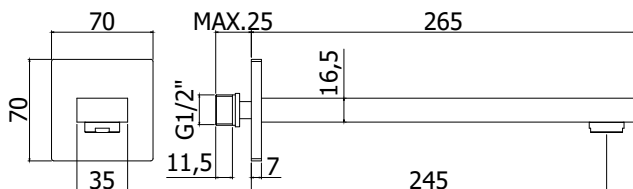

ZBOC 124.. RED

Bec mural rectangulaire 1/2" x l. 205 mm, avec mousseur Ø24 mm et plaque murale rectangulaire (70x70mm).
Rechthoekige muuruitloop 1/2" x l. 205 mm met muurplaat (70x70mm) en mousseur Ø24 mm.

Finition - Afwerking	EUR
CR	211,00

new