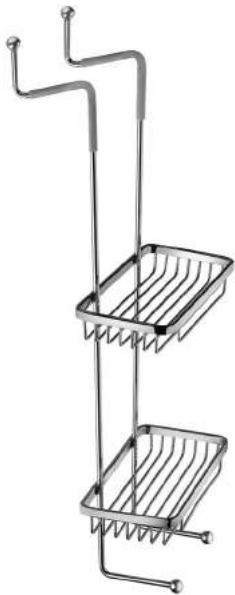

accessoires
onderdelen

accessoires

onderdelen

accessoires - onderdelen

ZPOR 001..
 Corbeille métallique grand
 264x122x50
 Grote, metalen korf
 264x122x50

Finition - Afwerking **EUR**
 CR 63,00

ZPOR 002..
 Corbeille métallique en angle
 166x112x35
 Kleine, metalen hoekkorf
 166x112x35

Finition - Afwerking **EUR**
 CR 32,00

ZPOR 003..
 Corbeille métallique en angle
 250x150x85
 Grote, metalen hoekkorf
 250x150x85

Finition - Afwerking **EUR**
 CR 55,00

ZPOR 004..
 Etagère double en angle, petit modèle
 166x112x195
 Kleine, dubbele hoekkorf 166x112x195

Finition - Afwerking **EUR**
 CR 71,00

ZPOR 005..

Etagère double en angle, grand modèle
250x150x290
Grote, dubbele hoekkorf 250x150x290

Finition - Afwerking **EUR**
CR **108,00**

ZPOR 006..

Corbeille rectangulaire, petit modèle
133x90x30
Kleine, rechthoekige korf
133x90x30

Finition - Afwerking **EUR**
CR **30,00**

ZPOR 007..

Corbeille rectangulaire, petit modèle
133x90x30
Kleine, rechthoekige korf
133x90x30

Finition - Afwerking **EUR**
CR **50,00**

ZPOR 008..

Etagère double, modèle haut
Dubbele korf, hoog model