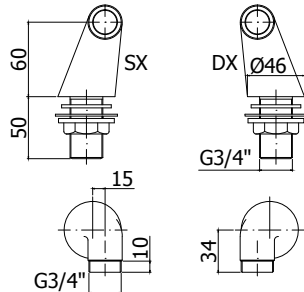

ZECC 011../2..

Set de 2 coudes luxe (droite - gauche)
100 mm 3/4" x 3/4" pour montage
sur gorge - entraxe 10 mm
Set van 2 luxe aansluitbochten (rechts -
links) 3/4" x 3/4" **100 mm** - asafstand
10 mm

Finition - Afwerking		EUR
CR		75,00
CL		84,00
GF		147,00
BR		121,00
RM		121,00