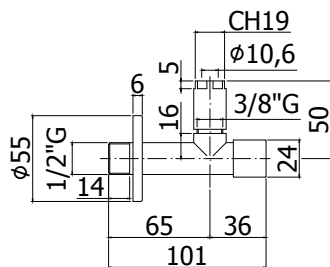

ZACC 204..

Robinet d'arrêt 1/2" avec filtre STICK
Haakse stopkraan STICK 1/2"

Finition - Afwerking	EUR
CR	76,00
NO	116,00
ST	129,00
BO	116,00