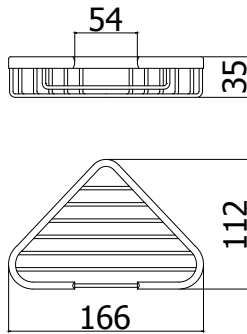

accessoires
onderdelen

accessoires

onderdelen

accessoires - onderdelen

ZPOR 001..
 Corbeille métallique grand
 264x122x50
 Grote, metalen korf
 264x122x50

Finition - Afwerking **EUR**
 CR 63,00

ZPOR 002..
 Corbeille métallique en angle
 166x112x35
 Kleine, metalen hoekkorf
 166x112x35

Finition - Afwerking **EUR**
 CR 32,00

ZPOR 003..
 Corbeille métallique en angle
 250x150x85
 Grote, metalen hoekkorf
 250x150x85

Finition - Afwerking **EUR**
 CR 55,00

ZPOR 004..
 Etagère double en angle, petit modèle
 166x112x195
 Kleine, dubbele hoekkorf 166x112x195