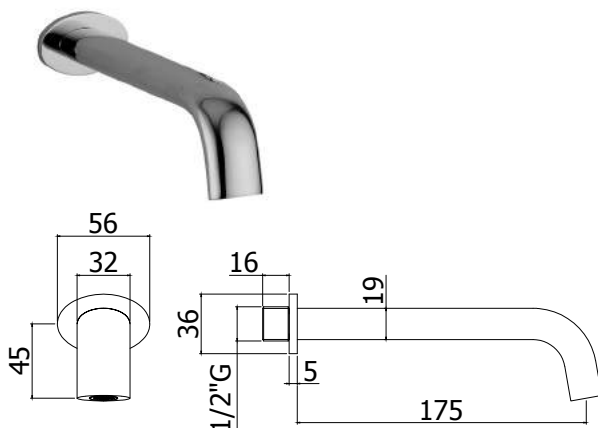

Bec mural $\text{Ø}24 \times 1/2'' \times 175$ mm avec rosace pour art. 003
Muuruitloop $\text{Ø}24 \times 1/2'' \times 175$ mm met rozet voor art. 003

Finition - Afwerking **EUR**
CR 73,00

ZBOC 055.. QUATTRO

Bec mural $\text{Ø}24 \times 3/4'' \times 175$ mm avec rosace.
Muuruitloop $\text{Ø}24 \times 3/4'' \times 175$ mm met rozet.

CR 73,00

ZBOC 042.. QUATTRO

Bec mural $\text{Ø}24 \times 1/2'' \times 245$ mm avec rosace pour art. 008
Muuruitloop $\text{Ø}24 \times 1/2'' \times 245$ mm met rozet voor art. 008

Finition - Afwerking **EUR**
CR 79,00

ZBOC 056.. QUATTRO

Bec mural $\text{Ø}24 \times 3/4'' \times 245$ mm avec rosace.
Muuruitloop $\text{Ø}24 \times 3/4'' \times 245$ mm met rozet.

CR 79,00
ST 134,00

ZCANA 098.. BERRY