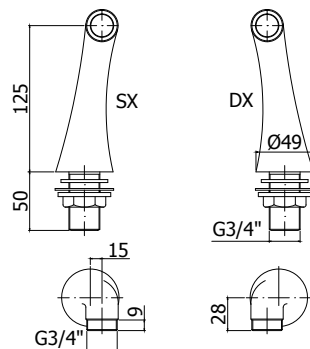

ZECC 026../2..

Set de 2 coudes luxe (droite - gauche)
125 mm 3/4" x 3/4" - entraxe **15 mm**
Set van 2 luxe aansluitbochten (rechts -
links) 3/4" x 3/4" **125 mm** - asafstand
15 mm

Finition - Afwerking		EUR
CR		112,00
CL		144,00
GF		253,00
BR		207,00
RM		207,00