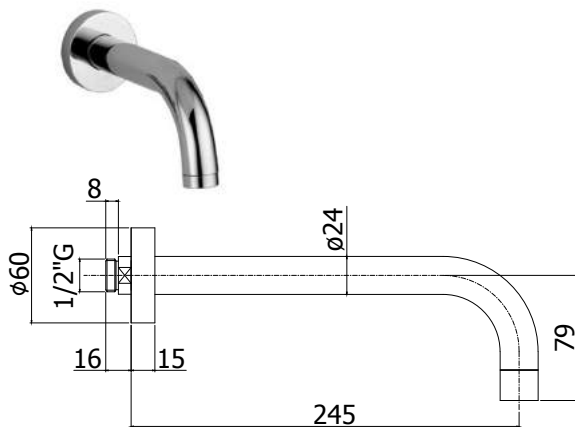

Finition - Afwerking **EUR**
CR 75,00

accessoires - onderdelen

ZBOC 100.. QUATTRO

Bec mural $\text{Ø}24 \times 1/2'' \times 120$ mm avec rosace.
Muuruitloop $\text{Ø}24 \times 1/2'' \times 120$ mm met rozet.

Finition - Afwerking **EUR**
CR 68,00

ZBOC 101.. QUATTRO

Bec mural $\text{Ø}24 \times 3/4'' \times 120$ mm avec rosace.
Muuruitloop $\text{Ø}24 \times 3/4'' \times 120$ mm met rozet.

CR 68,00

ZBOC 041.. QUATTRO

Bec mural $\text{Ø}24 \times 1/2'' \times 175$ mm avec rosace pour art. 003
Muuruitloop $\text{Ø}24 \times 1/2'' \times 175$ mm met rozet voor art. 003

Finition - Afwerking **EUR**
CR 73,00

ZBOC 055.. QUATTRO

Bec mural $\text{Ø}24 \times 3/4'' \times 175$ mm avec rosace.
Muuruitloop $\text{Ø}24 \times 3/4'' \times 175$ mm met rozet.

CR 73,00

ZBOC 042.. QUATTRO

Bec mural $\text{Ø}24 \times 1/2'' \times 245$ mm avec rosace pour art. 008
Muuruitloop $\text{Ø}24 \times 1/2'' \times 245$ mm met rozet voor art. 008