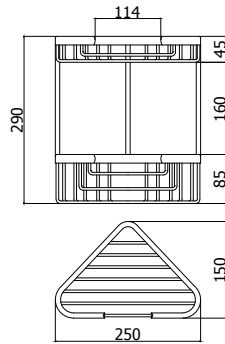

Finition - Afwerking **EUR**
 CR 32,00

ZPOR 003..
 Corbeille métallique en angle
 250x150x85
 Grote, metalen hoekkorf
 250x150x85

Finition - Afwerking **EUR**
 CR 55,00

ZPOR 004..
 Etagère double en angle, petit modèle
 166x112x195
 Kleine, dubbele hoekkorf 166x112x195

Finition - Afwerking **EUR**
 CR 71,00

ZPOR 005..

Etagère double en angle, grand modèle
250x150x290
Grote, dubbele hoekkorf 250x150x290

Finition - Afwerking **EUR**
CR **108,00**

ZPOR 006..

Corbeille rectangulaire, petit modèle
133x90x30
Kleine, rechthoekige korf
133x90x30