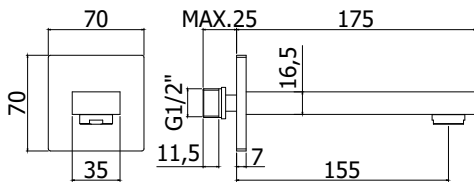

ZBOC 122.. TANGO

Bec mural rectangulaire 1/2" x l. 245 mm, avec mousseur Ø24 mm et plaque murale rectangulaire (70x70mm).
Rechthoekige muuruitloop 1/2" x l. 245 mm met muurplaat (70x70mm) en mousseur Ø24 mm.

Finition - Afwerking	EUR
CR	368,00
BO	478,00
NO	478,00
ST	624,00

new