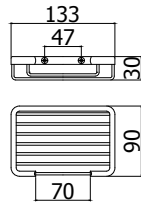

Finition - Afwerking **EUR**
 CR 32,00

ZPOR 003..
 Corbeille métallique en angle
 250x150x85
 Grote, metalen hoekkorf
 250x150x85

Finition - Afwerking **EUR**
 CR 55,00

ZPOR 004..
 Etagère double en angle, petit modèle
 166x112x195
 Kleine, dubbele hoekkorf 166x112x195

Finition - Afwerking **EUR**
 CR 71,00

ZPOR 005..

Etagère double en angle, grand modèle
250x150x290
Grote, dubbele hoekkorf 250x150x290

Finition - Afwerking **EUR**
CR **108,00**

ZPOR 006..

Corbeille rectangulaire, petit modèle
133x90x30
Kleine, rechthoekige korf
133x90x30