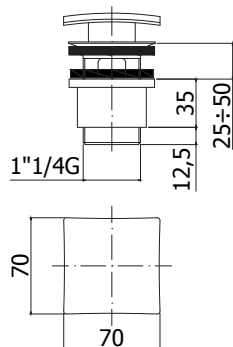

ZSCA 030.. QUADRO..
Vidage 1"1/4 clic-clac h 60 mm **QUADRO avec trop-plein**
QUADRO 1"1/4 clic-clac lediging h 60 mm met overloop

Finition - Afwerking	EUR
CR	91,00