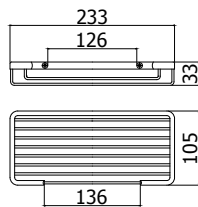

ZPOR 007..

Corbeille rectangulaire, petit modèle
133x90x30
Kleine, rechthoekige korf
133x90x30

Finition - Afwerking **EUR**
CR **50,00**