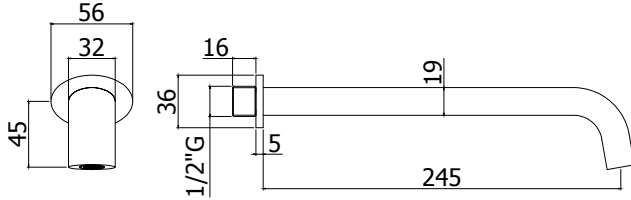

ZCANA 099.. BERRY

Bec éclipse 1/2"x245 mm avec raccord, rosace et mousseur pour art. 007
Ovale uitloop 1/2"x245 mm met koppelstuk, rozet en mousseur voor art. 007

Finition - Afwerking   **EUR**
CR   **180,00**

ZCANA 102.. BERRY

Bec éclipse 3/4"x245 mm pour art. 007
Ovale uitloop 3/4"x245 mm voor art. 007

CR   **180,00**

new