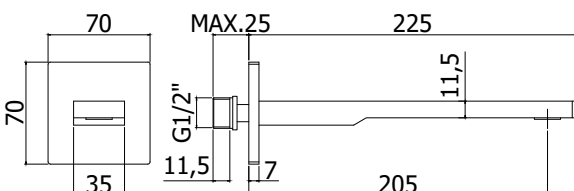

ZBOC 120.. TANGO

Bec mural rectangulaire 1/2" x l. 155 mm, avec mousseur Ø24 mm et plaque murale rectangulaire (70x70mm).
Rechthoekige muuruitloop 1/2" x l. 155 mm met muurplaat (70x70mm) en mousseur Ø24 mm.

Finition - Afwerking   **EUR**
CR   **297,00**
BO   **386,00**
NO   **386,00**
ST   **503,00**

new