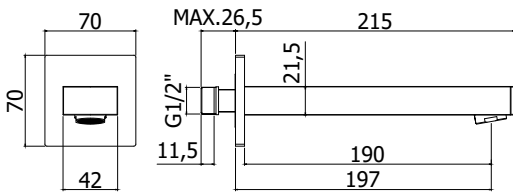

ZCANA 102.. BERRY

Bec éclipse 3/4"x245 mm pour art. 007
Ovale uitloop 3/4"x245 mm voor art. 007

CR   **180,00**

new

ZBOC 111..

Bec mural rectangulaire 1/2" x l. 197 mm, avec mousseur Ø28 mm et plaque murale rectangulaire (70x70mm).
Rechthoekige muuruitloop 1/2" x l. 197 mm met muurplaat (70x70mm) en mousseur Ø28 mm.

Finition - Afwerking   **EUR**
CR   **258,00**
BO   **336,00**
NO   **336,00**
ST   **438,00**

new