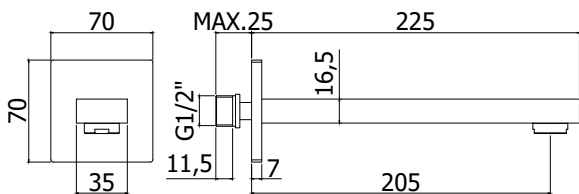

ZBOC 123.. RED

Bec mural rectangulaire 1/2" x l. 155 mm, avec mousseur Ø24 mm et plaque murale rectangulaire (70x70mm).
Rechthoekige muuruitloop 1/2" x l. 245 mm met muurplaat (70x70mm) en mousseur Ø24 mm.

Finition - Afwerking	EUR
CR	197,00

new