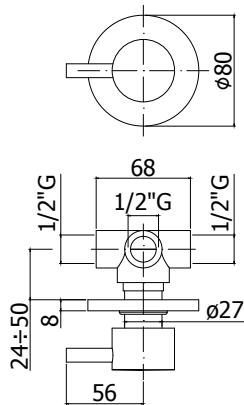

ZDEV 079.. MINIMAL
Inverseur encastré complet MINIMAL
(2 entrées - 2 sorties), avec rosace
Ø 80 mm
Complete inbouw omsteller MINIMAL
(2 ingangen - 2 uitgangen) met
rozet Ø 80

Finition - Afwerking .. **EUR**
CR .. **188,00**

ZVIT 050
Inverseur cartouche Ø26 mm pour art.
ZDEV079 .. **35,00**
Omsteller cartouche Ø26 mm voor art.
ZDEV079

ZPRO 044..
Rallonge pour art. ZDEV079CR -
L30mm .. **CR** .. **33,00**
Verlengstuk voor art. ZDEV079CR -
L30mm