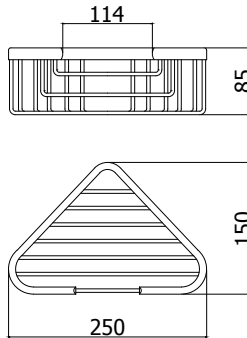

accessoires
onderdelen

accessoires

onderdelen

accessoires - onderdelen

ZPOR 001..
 Corbeille métallique grand
 264x122x50
 Grote, metalen korf
 264x122x50

Finition - Afwerking **EUR**
 CR 63,00

ZPOR 002..
 Corbeille métallique en angle
 166x112x35
 Kleine, metalen hoekkorf
 166x112x35

Finition - Afwerking **EUR**
 CR 32,00

ZPOR 003..
 Corbeille métallique en angle
 250x150x85
 Grote, metalen hoekkorf
 250x150x85

Finition - Afwerking **EUR**
 CR 55,00

ZPOR 004..
 Etagère double en angle, petit modèle
 166x112x195
 Kleine, dubbele hoekkorf 166x112x195