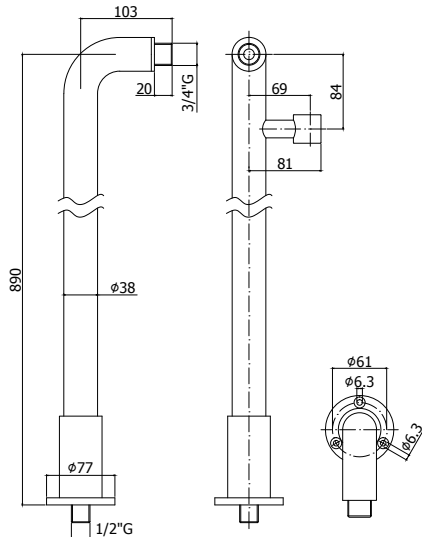

ZECC 011../2..

Set de 2 coudes luxe (droite - gauche)
100 mm 3/4" x 3/4" pour montage
sur gorge - entraxe 10 mm
Set van 2 luxe aansluitbochten (rechts -
links) 3/4" x 3/4" **100 mm** - asafstand
10 mm

Finition - Afwerking		EUR
CR		75,00
CL		84,00
GF		147,00
BR		121,00
RM		121,00