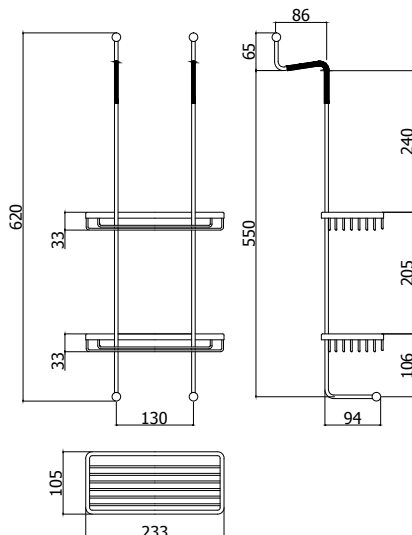

ZPOR 008..

Etagère double, modèle haut
Dubbele korf, hoog model

Finition - Afwerking **EUR**
CR **158,00**