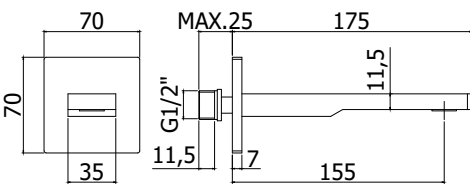

ZCANA 099.. BERRY

Bec éclipse 1/2"x245 mm avec raccord, rosace et mousseur pour art. 007
Ovale uitloop 1/2"x245 mm met koppelstuk, rozet en mousseur voor art. 007

Finition - Afwerking   **EUR**
CR   **180,00**

ZCANA 102.. BERRY

Bec éclipse 3/4"x245 mm pour art. 007
Ovale uitloop 3/4"x245 mm voor art. 007

CR   **180,00**

new

ZBOC 111..

Bec mural rectangulaire 1/2" x l. 197 mm, avec mousseur Ø28 mm et plaque murale rectangulaire (70x70mm).
Rechthoekige muuruitloop 1/2" x l. 197 mm met muurplaat (70x70mm) en mousseur Ø28 mm.

Finition - Afwerking   **EUR**
CR   **258,00**
BO   **336,00**
NO   **336,00**
ST   **438,00**

new

ZBOC 120.. TANGO

Bec mural rectangulaire 1/2" x l. 155 mm, avec mousseur Ø24 mm et plaque murale rectangulaire (70x70mm).
Rechthoekige muuruitloop 1/2" x l. 155 mm met muurplaat (70x70mm) en mousseur Ø24 mm.

Finition - Afwerking   **EUR**
CR   **297,00**
BO   **386,00**
NO   **386,00**
ST   **503,00**

new

ZBOC 121.. TANGO

Bec mural rectangulaire 1/2" x l. 205 mm, avec mousseur Ø24 mm et plaque murale rectangulaire (70x70mm).
Rechthoekige muuruitloop 1/2" x l. 205 mm met muurplaat (70x70mm) en mousseur Ø24 mm.

Finition - Afwerking   **EUR**
CR   **307,00**
BO   **399,00**
NO   **399,00**
ST   **521,00**