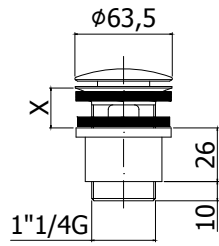

accessoires - onderdelen

ZSCA 063..
Vidage 1"1/4 clic-clac VIP h 60 mm
sans trop-plein
1"1/4 clic-clac lediging VIP h 60 mm
zonder overloop

ZSCA 068..
Vidage 1"1/4 clic-clac VIP h 75 mm
sans trop-plein
1"1/4 clic-clac lediging VIP h 75 mm
zonder overloop

Finition - Afwerking **EUR**
CR **48,00**

CR **56,00**