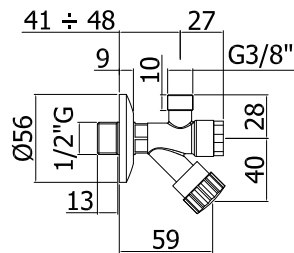

ZACC 254..

Robinet d'arrêt avec filtre 1/2" x 3/8"
pour connexion avec flexibles inox
Stopkraan met filter 1/2" x 3/8" voor
aansluiting met RVS flexibele slangen

Finition - Afwerking	EUR
CR	18,00