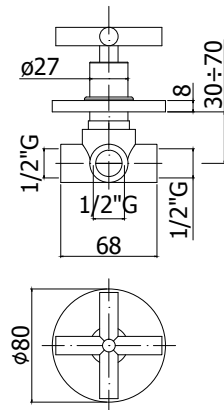

ZDEV 079.. QTV QUATTRO
Inverseur complet 4 voies MINIMAL
(2 entrées - 2 sorties) avec rosace
Ø 80 mm et **manette QUATTRO**
Complete inbouw 4-wegsomsteller
MINIMAL **(2 ingangen - 2**
uitgangen) met rozet Ø 80 mm en
greep **QUATTRO**

Finition - Afwerking .. **EUR**
CR .. **188,00**

ZVIT 050
Inverseur cartouche Ø26 mm pour art.
ZDEV079..QTV .. **35,00**
Omsteller cartouche Ø26 mm voor art.
ZDEV079..QTV

ZPRO 063..
Rallonge pour art. ZDEV079..QTV -
L30mm .. **CR** .. **34,00**
Verlengstuk voor art. ZDEV079..QTV
- **L30mm**