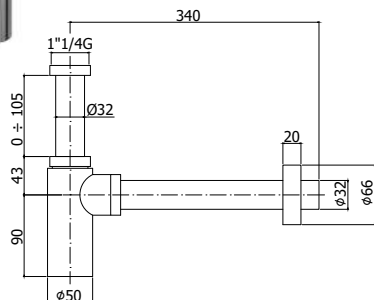

accessoires - onderdelen

ZACC 240 ..
Siphon 1"1/4 en laiton pour lavabo
Messing hevel 1"1/4 voor wastafel

Finition - Afwerking		EUR
CR		79,00
ST		135,00
BO		123,00
NO		123,00

ZACC 455 ..
Tube 50 cm en laiton
Buis 50 cm in messing

Finition - Afwerking		EUR
NO		45,00