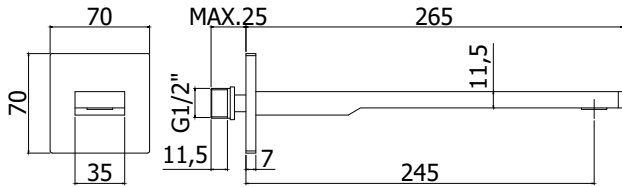

accessoires - onderdelen

new

ZBOC 122.. TANGO

Bec mural rectangulaire 1/2" x l. 245 mm, avec mousseur Ø24 mm et plaque murale rectangulaire (70x70mm).
Rechthoekige muuruitloop 1/2" x l. 245 mm met muurplaat (70x70mm) en mousseur Ø24 mm.

Finition - Afwerking	EUR
CR	368,00
BO	478,00
NO	478,00
ST	624,00

new