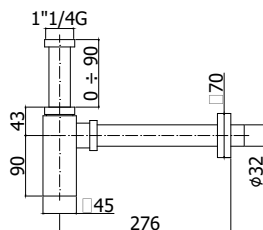

ZACC 221.. DOMINO
Siphon 1" 1/4 en laiton carré
Vierkante messing hevel 1"1/4

Finition - Afwerking		EUR
CR		199,00
ST		338,00