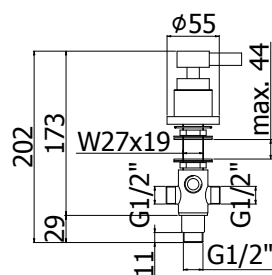

ZDEV 082.. MINIMAL
Inverseur complet MINIMAL **(2**
entrées - 2 sorties), pour montage
sur gorge
Complete inbouw omsteller MINIMAL
(2 ingangen - 2 uitgangen), voor
badrandmontage

Finition - Afwerking .. **EUR**
CR .. **171,00**

ZVIT 028
Inverseur cartouche Ø35 mm pour art.
ZDEV082 .. **30,00**
Omsteller cartouche Ø35 mm voor art.
ZDEV082