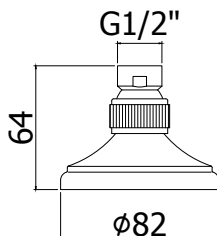

ZSOF 010..
Douche de tête ronde 1/2" en métal,
Ø 82 mm. Livré avec réducteur de
débit 9l/min inclus
Ronde hoofddouche 1/2" in metaal, Ø
82 mm. Geleverd met debietbegrenzer
van 9L/min

Finition - Afwerking **EUR**
CR **16,00**