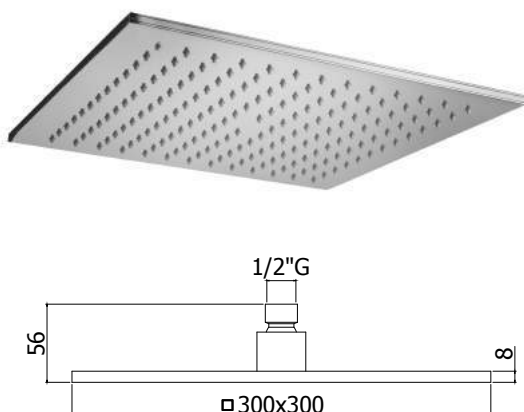

FREE kalkwerende, rechthoekige hoofddouche 500 x 160 mm. Geleverd met debietbegrenzer van 9L/min

Finition - Afwerking **EUR**
CR **583,00**

ZSOF 099.. CASCADE

Douche de tête rectangulaire **double jet CASCADE** 530 x 160 mm en métal, antitartre, jet pluie et cascade. Livré avec réducteur de débit 9l/min inclus

Douche de tête **NIRVANA** carrée 1/2" en métal, 400 x 400 mm, antitartre, épaisseur 8 mm, **accessible pour nettoyage**. Livré avec réducteur de débit 9l/min inclus

NIRVANA kalkwerende, vierkante hoofddouche 1/2" in metaal, 400 x 400 mm, 8 mm dik, **toegankelijk voor reiniging**. Geleverd met debietbegrenzer van 9L/min

Finition - Afwerking **EUR**
CR **601,00**

ZSOF 104.. ORIGINAL

Douche de tête **ORIGINAL** carrée 1/2" en métal, 400 x 400 mm, antitartre, ultra-plat. Livré avec réducteur de débit 9l/min inclus **ORIGINAL** kalkwerende, vierkante hoofddouche 1/2" in metaal, 400 x 400 mm, extra plat. Geleverd met debietbegrenzer van 9L/min

Finition - Afwerking **EUR**
CR 418,00

ZSOF 078.. SYNCRO KING

Douche de tête **SYNCRO KING** carrée 1/2" en métal, 300 x 300 mm, antitartre, épaisseur 8 mm, **accessible pour nettoyage**. Livré avec réducteur de débit 9l/min inclus **SYNCRO KING** kalkwerende, vierkante hoofddouche 1/2" in metaal, 300 x 300 mm, 8 mm dik, **toegankelijk voor reiniging**. Geleverd met debietbegrenzer van 9L/min