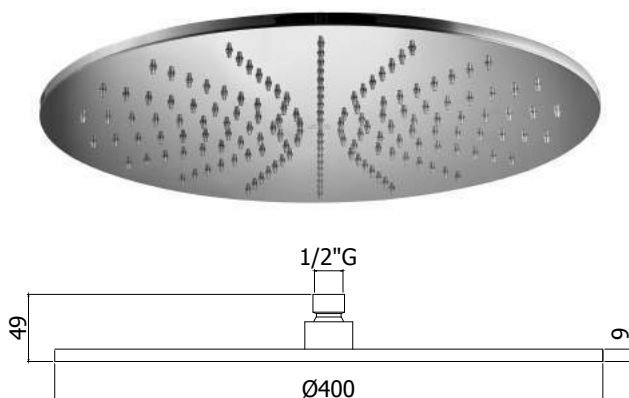

ZSOF 082.. TURBO
Douche de tête **TURBO** ronde 1/2" en métal, Ø 400 mm, antitartre, épaisseur 8 mm, **accessible pour nettoyage**. Livré avec réducteur de débit 9l/min inclus
TURBO kalkwerende, ronde hoofddouche 1/2" in metaal, Ø 400 mm, 8 mm dik, **toegankelijk voor reiniging**. Geleverd met debietbegrenzer van 9L/min

Finition - Afwerking **EUR**
CR **569,00**