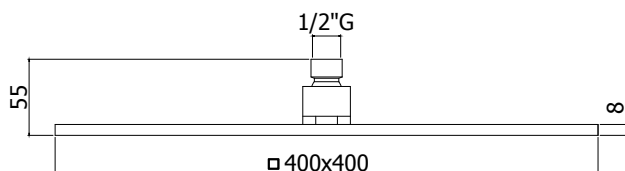

FREE kalkwerende, rechthoekige hoofddouche 500 x 160 mm. Geleverd met debietbegrenzer van 9L/min

Finition - Afwerking **EUR**
CR **583,00**

ZSOF 099.. CASCADE

Douche de tête rectangulaire **double jet CASCADE** 530 x 160 mm en métal, antitartre, jet pluie et cascade. Livré avec réducteur de débit 9l/min inclus

CASCADE kalkwerende, rechthoekige hoofddouche 530 x 160 mm, **dubbele straal**, regenstraal en waterval. Geleverd met debietbegrenzer van 9L/min

Finition - Afwerking **EUR**
CR **676,00**

ZSOF 081.. NIRVANA