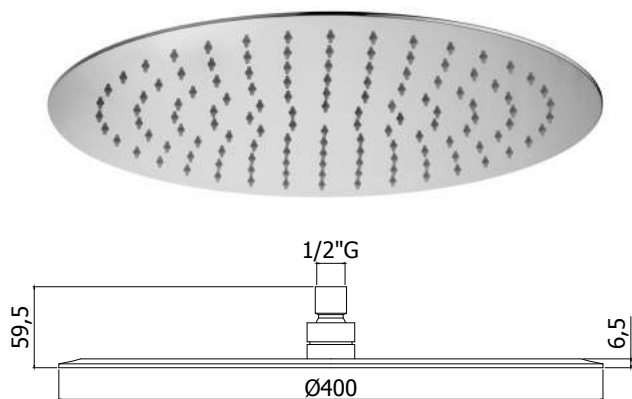

ZSOF 103.. ENERGY
Douche de tête **ENERGY** ronde 1/2" en métal, Ø 400 mm, antitartre, ultra-plat. Livré avec réducteur de débit 9l/min inclus

Finition - Afwerking **EUR**
CR **395,00**

ENERGY kalkwerende, ronde hoofddouche 1/2" in metaal, Ø 400 mm, extra plat. Geleverd met debietbegrenzer van 9L/min