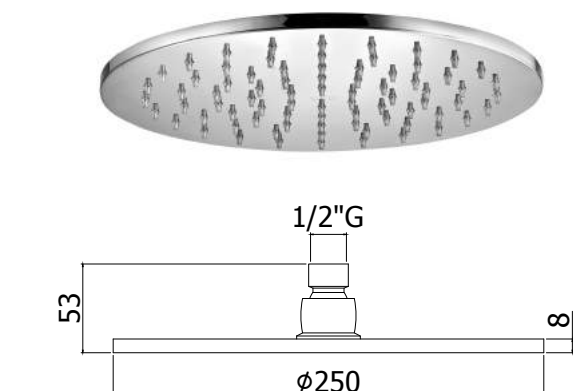

ENERGY kalkwerende, ronde hoofddouche 1/2" in metaal, Ø 400 mm, extra plat. Geleverd met debietbegrenzer van 9L/min

ZSOF 079.. MASTER KING
 Douche de tête **MASTER KING** ronde 1/2" en métal, Ø 300 mm, antitartre, épaisseur 8 mm, **accessible pour nettoyage**. Livré avec réducteur de débit 9l/min inclus

Finition - Afwerking **EUR**
CR **386,00**
ST **655,00**

MASTER KING kalkwerende, ronde hoofddouche 1/2" in metaal, Ø 300 mm, 8 mm dik, **toegankelijk voor reiniging**. Geleverd met debietbegrenzer van 9L/min

ZSOF 094.. JAMAICA
 Douche de tête **JAMAICA** ronde 1/2" en métal, Ø 300 mm, antitartre, ultra-plat. Livré avec réducteur de débit 9l/min inclus

Finition - Afwerking **EUR**
CR **237,00**

JAMAICA kalkwerende, ronde hoofddouche 1/2" in metaal, Ø 300 mm, extra plat. Geleverd met debietbegrenzer van 9L/min

ZSOF 101.. MASTER SPECIALE
 Douche de tête **MASTER SPECIALE** ronde 1/2" en métal, Ø 250 mm en métal, antitartre, épaisseur 8 mm, **accessible pour nettoyage**. Livré avec réducteur de débit 9l/min inclus