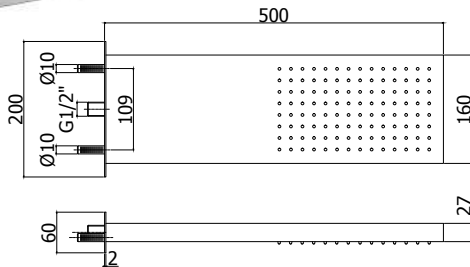

Inbouw kalkwerende, ronde metalen
hoofddouche **LAS VEGAS** Ø550 mm.
Geleverd met debietbegrenzer van 9L/
min

Finition - Afwerking **EUR**
CR **920,00**

douches de tête - hoofddouches

ZSOF 117.. SLIM

Douche de tête rectangulaire **SLIM** encastré en métal, antitartre 500x220 mm. Livré avec réducteur de débit 9l/min inclus

Kalkwerende, rechthoekige metalen hoofddouche **SLIM** 500x220 mm.

Geleverd met debietbegrenzer van 9L/min

Finition - Afwerking **EUR**
CR **577,00**

ZSOF 098.. FREE

Douche de tête rectangulaire **FREE** 500 x 160 mm en métal, antitartre. Livré avec réducteur de débit 9l/min inclus