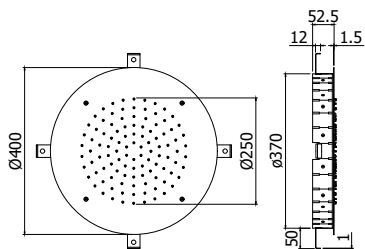

new

ZSOF 131.. MEMPHIS

Douche de tête rectangulaire
MEMPHIS encastré en métal,
antitartre 700x400 mm **avec**
nebuliseur. Livré avec réducteur de
débit 9l/min inclus

Inbouw kalkwerende, rechthoekige
metalen hoofddouche **MEMPHIS**
700x400 mm **met verstuiver**.
Geleverd met debietbegrenzer van 9L/
min

Finition - Afwerking **EUR**
CR **1.683,00**

ZSOF 303.. LOS ANGELES

Douche de tête ronde **LOS ANGELES**
encastré en métal, antitartre Ø400
mm. Livré avec réducteur de débit 9l/
min inclus

Inbouw kalkwerende, ronde metalen
hoofddouche **LOS ANGELES** Ø400
mm. Geleverd met debietbegrenzer
van 9L/min

Finition - Afwerking **EUR**
CR **704,00**

new

ZSOF 130.. FILADELFIA

Douche de tête ronde **FILADELFIA**
encastré en métal, antitartre Ø400
mm **avec nebuliseur**. Livré avec
réducteur de débit 9l/min inclus.

Inbouw kalkwerende, ronde metalen
hoofddouche **FILADELFIA** Ø400
mm **met verstuiver**. Geleverd met
debietbegrenzer van 9L/min

Finition - Afwerking **EUR**
CR **944,00**

ZSOF 304.. LAS VEGAS

Douche de tête ronde **LAS VEGAS**
encastré en métal, antitartre Ø550
mm. Livré avec réducteur de débit 9l/
min inclus

Inbouw kalkwerende, ronde metalen
hoofddouche **LAS VEGAS** Ø550 mm.
Geleverd met debietbegrenzer van 9L/
min

Finition - Afwerking **EUR**
CR **920,00**