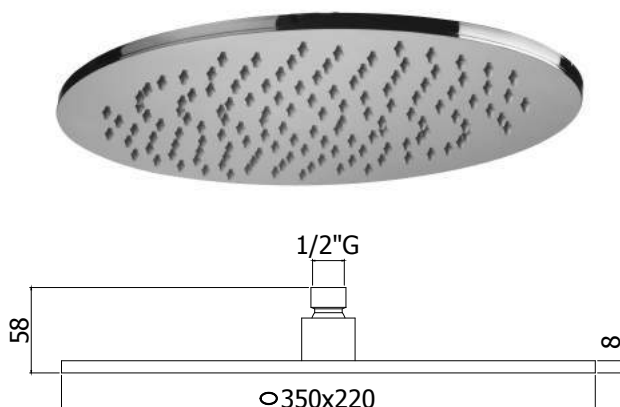

ZSOF 093.. BAHAMAS
 Douche de tête **BAHAMAS** ronde 1/2" en métal, Ø 230 mm, antitartre, ultra-plat. Livré avec réducteur de débit 9l/min inclus
BAHAMAS kalkwerende, ronde hoofddouche 1/2" in metaal, Ø 230 mm, extra plat. Geleverd met debietbegrenzer van 9L/min

Finition - Afwerking	EUR
CR	120,00

ZSOF 074.. MASTER
 Douche de tête **MASTER** ronde 1/2" en métal, Ø 225 mm en métal, antitartre, épaisseur 8 mm, **accessible pour nettoyage**. Livré avec réducteur de débit 9l/min inclus
MASTER kalkwerende, ronde hoofddouche 1/2" in metaal, Ø 225 mm, 8 mm dik, **toegankelijk voor reiniging**. Geleverd met debietbegrenzer van 9L/min

Finition - Afwerking	EUR
CR	134,00
ST	228,00
BO	183,00
NO	183,00

ZSOF 092.. WIND
 Douche de tête **WIND** ronde 1/2" en métal, Ø 150 mm, antitartre, épaisseur 8 mm, **accessible pour nettoyage**. Livré avec réducteur de débit 9l/min inclus
WIND kalkwerende, ronde hoofddouche 1/2" in metaal, Ø 150 mm, 8 mm dik, **toegankelijk voor reiniging**. Geleverd met debietbegrenzer van 9L/min

Finition - Afwerking	EUR
CR	83,00

ZSOF 080.. BERRY KING
 Douche de tête **BERRY KING** elliptique 1/2" en métal, 350 x 220, antitartre, épaisseur 8 mm, **accessible pour nettoyage**. Livré avec réducteur de débit 9l/min inclus
BERRY KING kalkwerende, ovale hoofddouche 1/2" in metaal, 350 x 220 mm, 8 mm dik, **toegankelijk voor reiniging**. Geleverd met debietbegrenzer van 9L/min