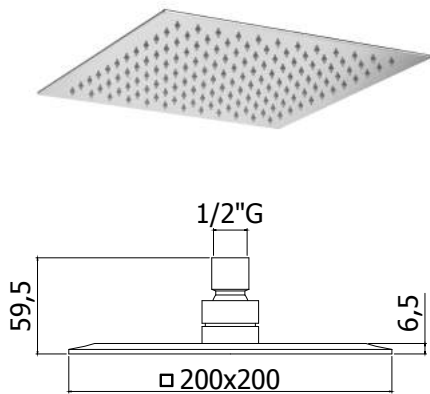

Finition - Afwerking **EUR**
CR 257,00

ZSOF 075.. SYNCRO

Douche de tête **SYNCRO** carrée 1/2" en métal, 200 x 200 mm, antitartre, épaisseur 8 mm, **accessible pour nettoyage**. Livré avec réducteur de débit 9l/min inclus **SYNCRO** kalkwerende, vierkante hoofddouche 1/2" in metaal, 200 x 200 mm, 8 mm dik, **toegankelijk voor reiniging**. Geleverd met debietbegrenzer van 9L/min

Finition - Afwerking **EUR**
CR 153,00
ST 260,00
BO 199,00
NO 199,00

douches de tête - hoofddouches

ZSOF 095.. HAWAI
 Douche de tête **HAWAI** carrée 1/2" en métal, 200 x 200 mm, antitartre, ultra-plat. Livré avec réducteur de débit 9l/min inclus
HAWAI kalkwerende, vierkante hoofddouche 1/2" in metaal, 200 x 200 mm, extra plat. Geleverd met debietbegrenzer van 9L/min

Finition - Afwerking **EUR**
CR **127,00**

ZSOF 091.. CITY
 Douche de tête rectangulaire **CITY** 1/2" en métal, 340 x 220 mm, antitartre, épaisseur 8 mm, **accessible pour nettoyage**. Livré avec réducteur de débit 9l/min inclus
CITY kalkwerende, rechthoekige hoofddouche 1/2" in metaal, 340 x 220 mm, 8 mm dik, **toegankelijk voor reiniging**. Geleverd met debietbegrenzer van 9L/min