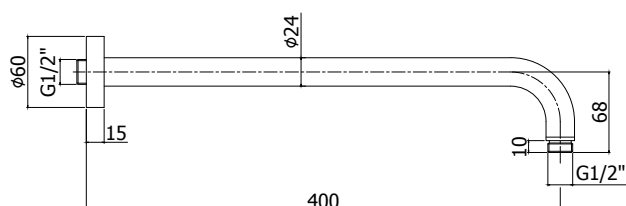

ZSOF 034..

Bras de douche **luxe** l. 400 mm (avec rosace)

Luxe douchearm l. 400 mm (met rozet)

Finition - Afwerking		EUR
CR		68,00
ST		115,00
BO		88,00
NO		88,00
BR		122,00

ZSOF 035..

Bras de douche **luxe** l. 300 mm (avec rosace)

Luxe douchearm l. 300 mm (met rozet)

CR	59,00
ST	100,00
BR	105,00

ZSOF 051..

Rosace **RONDE** pour art. ZSOF034-

ZSOF035-ZSOF038-ZSOF064-ZSOF065

Rozet **ROND** voor art. ZSOF034-

ZSOF035-ZSOF038-ZSOF064-ZSOF065

CR	10,00
ST	18,00
BO	17,00
NO	17,00
BR	21,00