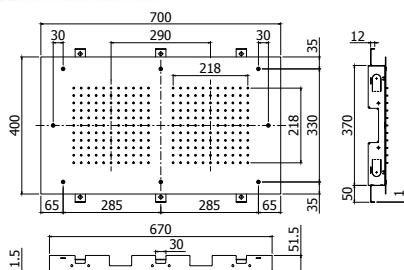

Inbouw kalkwerende, vierkante
metalen hoofddouche **BOSTON**
500x500 mm. Geleverd met
debietbegrenzer van 9L/min

Finition - Afwerking **EUR**
CR **927,00**

new

ZSOF 129.. CLEVELAND

Douche de tête carré **CLEVELAND**
encastré en métal, antitartre 500x500
mm **avec nebuliseur**. Livré avec
réducteur de débit 9l/min inclus

Inbouw kalkwerende, vierkante
metalen hoofddouche **CLEVELAND**
500x500 mm **met verstuiver**.
Geleverd met debietbegrenzer van 9L/
min

Finition - Afwerking **EUR**
CR **1.158,00**

ZSOF 302.. MIAMI

Douche de tête rectangulaire **MIAMI**
encastré en métal, antitartre 700x400
mm. Livré avec réducteur de débit 9l/
min inclus