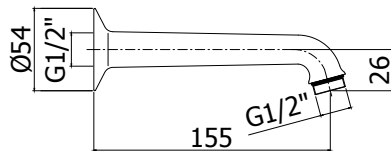

ZSOF 090..

Bras de douche **ELLITTICO** I. 350 mm (avec rosace)

ELLITTICO ovale douchearm I. 350 mm (met rozet)

Finition - Afwerking **EUR**
CR **96,00**

ZSOF 015..

Bras de douche medium L.155mm alimentation 1/2" (femelle)

Medium douchearm L. 155 mm aansluiting 1/2" (vrouwelijk)

Finition - Afwerking **EUR**
CR **40,00**

ZSOF 016..

Bras de douche tube avec rosace I. 300 mm

Getrokken douchearm met rozet I. 300 mm

Finition - Afwerking **EUR**
CR **15,00**

ZSOF 017..

Bras de douche tube avec rosace I. 400 mm

Getrokken douchearm met rozet I. 400 mm

CR **21,00**

ZSOF 018..

Bras de douche tube avec rosace I. 200 mm

Getrokken douchearm met rozet I. 200 mm

CR **14,00**