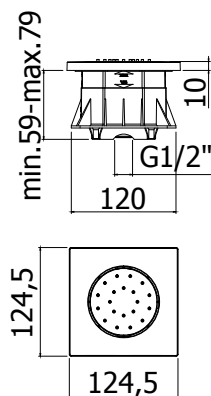

ZSOF 121..
Douche latérale, en ABS, antitarte, jets
orientable - 124,5x124,5 mm.
Kalkwerende zijdouche, in ABS,
richtbare sproeier - 124,5mm x 124,5
mm

Finition - Afwerking **EUR**
CR **162,00**