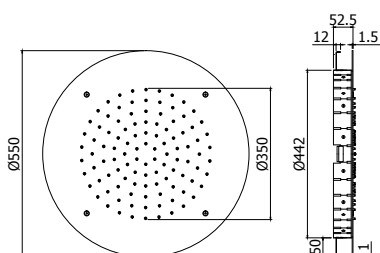

ZSOF 304.. LAS VEGAS

Douche de tête ronde **LAS VEGAS**
encastré en métal, antitartre Ø550
mm. Livré avec réducteur de débit 9l/
min inclus

Inbouw kalkwerende, ronde metalen
hoofddouche **LAS VEGAS** Ø550 mm.
Geleverd met debietbegrenzer van 9L/
min

Finition - Afwerking **EUR**
CR **920,00**