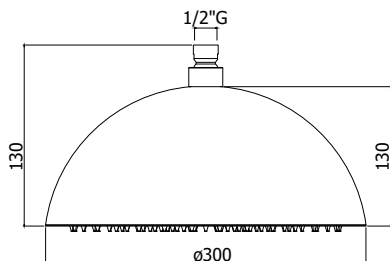

ZSOF 132.. BALTIMORA
Douche de tête "cloche" 1/2"
BALTIMORA en métal, antitarte, "Ø300mm. Livré avec réducteur de débit 9l/min inclus
BALTIMORA hoofddouche "bel" 1/2", kalkwerend in metaal. "Ø300mm. Geleverd met debietbegrenzer van 9L/min

Finition - Afwerking **EUR**
CR **762,00**

new