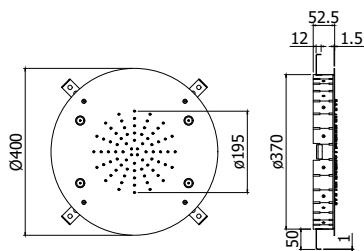

ZSOF 303.. LOS ANGELES

Douche de tête ronde **LOS ANGELES**
encastré en métal, antitartre Ø400
mm. Livré avec réducteur de débit 9l/
min inclus

Inbouw kalkwerende, ronde metalen
hoofddouche **LOS ANGELES** Ø400
mm. Geleverd met debietbegrenzer
van 9L/min

Finition - Afwerking **EUR**
CR **704,00**

new

ZSOF 130.. FILADELFIA

Douche de tête ronde **FILADELFIA**
encastré en métal, antitartre Ø400
mm **avec nebuliseur**. Livré avec
réducteur de débit 9l/min inclus.

Inbouw kalkwerende, ronde metalen
hoofddouche **FILADELFIA** Ø400
mm **met verstuiver**. Geleverd met
debietbegrenzer van 9L/min

Finition - Afwerking **EUR**
CR **944,00**