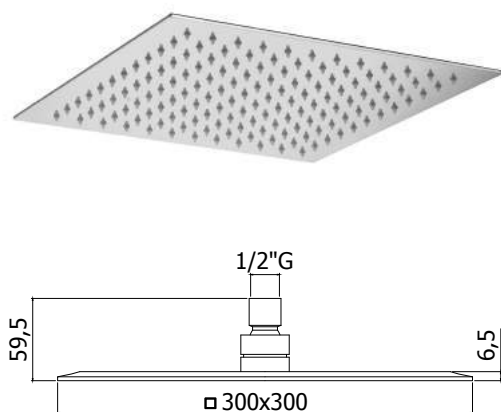

ZSOF 096.. ZANZIBAR

Douche de tête **ZANZIBAR** carrée 1/2" en métal, 300 x 300, antitartre, ultra-plat. Livré avec réducteur de débit 9l/min inclus **ZANZIBAR** kalkwerende, vierkante hoofddouche 1/2" in metaal, 300 x 300 mm, extra plat. Geleverd met debietbegrenzer van 9L/min

Finition - Afwerking **EUR**
CR 257,00