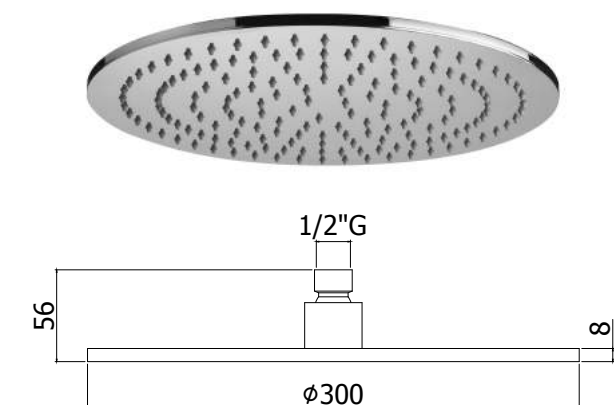

Finition - Afwerking **EUR**
CR **127,00**

ZSOF 091.. CITY
 Douche de tête rectangulaire **CITY** 1/2" en métal, 340 x 220 mm, antitartre, épaisseur 8 mm, **accessible pour nettoyage**. Livré avec réducteur de débit 9l/min inclus
CITY kalkwerende, rechthoekige hoofddouche 1/2" in metaal, 340 x 220 mm, 8 mm dik, **toegankelijk voor reiniging**. Geleverd met debietbegrenzer van 9L/min

Finition - Afwerking **EUR**
CR **232,00**

ZSOF 082.. TURBO
 Douche de tête **TURBO** ronde 1/2" en métal, Ø 400 mm, antitartre, épaisseur 8 mm, **accessible pour nettoyage**. Livré avec réducteur de débit 9l/min inclus
TURBO kalkwerende, ronde hoofddouche 1/2" in metaal, Ø 400 mm, 8 mm dik, **toegankelijk voor reiniging**. Geleverd met debietbegrenzer van 9L/min

Finition - Afwerking **EUR**
CR **569,00**

ZSOF 103.. ENERGY
 Douche de tête **ENERGY** ronde 1/2" en métal, Ø 400 mm, antitartre, ultra-plat. Livré avec réducteur de débit 9l/min inclus

Finition - Afwerking **EUR**
CR **395,00**

ENERGY kalkwerende, ronde hoofddouche 1/2" in metaal, Ø 400 mm, extra plat. Geleverd met debietbegrenzer van 9L/min

ZSOF 079.. MASTER KING
 Douche de tête **MASTER KING** ronde 1/2" en métal, Ø 300 mm, antitartre, épaisseur 8 mm, **accessible pour nettoyage**. Livré avec réducteur de débit 9l/min inclus