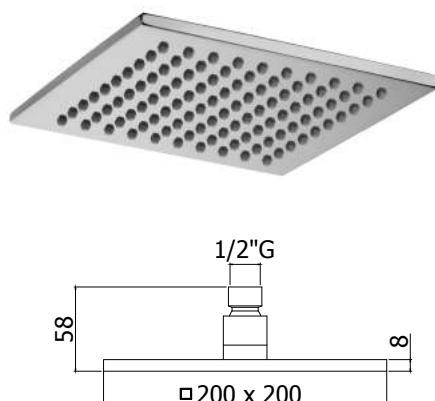

Finition - Afwerking **EUR**
CR **601,00**

ZSOF 104.. ORIGINAL

Douche de tête **ORIGINAL** carrée 1/2" en métal, 400 x 400 mm, antitartre, ultra-plat. Livré avec réducteur de débit 9l/min inclus **ORIGINAL** kalkwerende, vierkante hoofddouche 1/2" in metaal, 400 x 400 mm, extra plat. Geleverd met debietbegrenzer van 9L/min

Finition - Afwerking **EUR**
CR 418,00

ZSOF 078.. SYNCRO KING

Douche de tête **SYNCRO KING** carrée 1/2" en métal, 300 x 300 mm, antitartre, épaisseur 8 mm, **accessible pour nettoyage**. Livré avec réducteur de débit 9l/min inclus **SYNCRO KING** kalkwerende, vierkante hoofddouche 1/2" in metaal, 300 x 300 mm, 8 mm dik, **toegankelijk voor reiniging**. Geleverd met debietbegrenzer van 9L/min

Finition - Afwerking **EUR**
CR 257,00

ZSOF 075.. SYNCRO

Douche de tête **SYNCRO** carrée 1/2" en métal, 200 x 200 mm, antitartre, épaisseur 8 mm, **accessible pour nettoyage**. Livré avec réducteur de débit 9l/min inclus **SYNCRO** kalkwerende, vierkante hoofddouche 1/2" in metaal, 200 x 200 mm, 8 mm dik, **toegankelijk voor reiniging**. Geleverd met debietbegrenzer van 9L/min