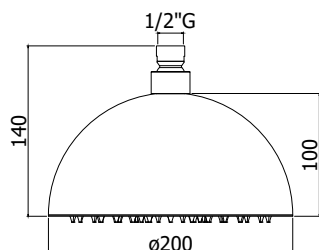

ZSOF 132.. BALTIMORA
Douche de tête "cloche" 1/2"
BALTIMORA en métal, antitarte, "Ø300mm.
BALTIMORA hoofddouche "bel" 1/2", kalkwerend in metaal. "Ø300mm. Geleverd met debietbegrenzer van 9L/min

Finition - Afwerking **EUR**
CRNO **1.013,00**

* **CRNO - Noir opaque + chrome**

* **CRNO - Mat zwart + chrom**

new