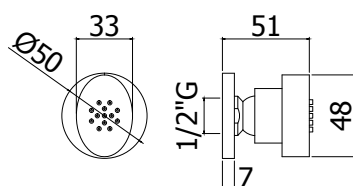

ZSOF 073..
Douche latérale **QUADRO** 1/2" en métal, antitartre, 33 x 33 mm (avec rosace).
Kalkwerende zijdouche **QUADRO** 1/2" in metaal, 33 x 33 mm (met rozet).

Finition - Afwerking .. **EUR**
CR .. **76,00**

ZSOF 084..
Rosace **TONDO** pour art. ZSOF073
Rozet **TONDO** voor art. ZSOF073

CR .. **11,00**