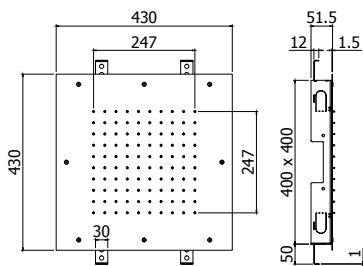

douches de tête
hoofddouches

douches
de tête

hoofd-
douches

douches de tête - hoofddouches

ZSOF 300.. NEW YORK

Douche de tête carré **NEW YORK**
encastré en métal, antitartre 430x430
mm. Livré avec réducteur de débit 9l/
min inclus