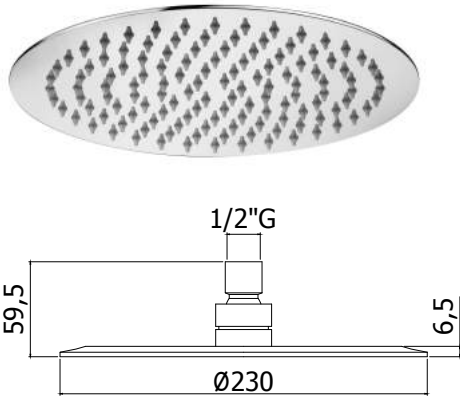

douches de tête - hoofddouches

ZSOF 093.. BAHAMAS
Douche de tête **BAHAMAS** ronde 1/2" en métal, Ø 230 mm, antitartre, ultra-plat. Livré avec réducteur de débit 9l/min inclus
BAHAMAS kalkwerende, ronde hoofddouche 1/2" in metaal, Ø 230 mm, extra plat. Geleverd met debietbegrenzer van 9L/min

Finition - Afwerking	EUR
CR	120,00