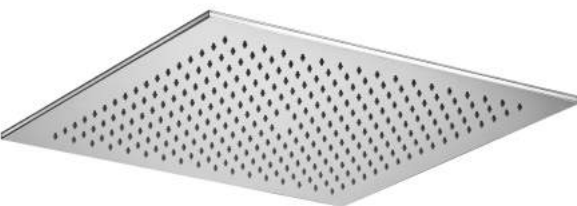

ZSOF 081.. NIRVANA

Douche de tête **NIRVANA** carrée 1/2" en métal, 400 x 400 mm, antitartre, épaisseur 8 mm, **accessible pour nettoyage**. Livré avec réducteur de débit 9l/min inclus

NIRVANA kalkwerende, vierkante hoofddouche 1/2" in metaal, 400 x 400 mm, 8 mm dik, **toegankelijk voor reiniging**. Geleverd met debietbegrenzer van 9L/min

Finition - Afwerking **EUR**
CR **601,00**