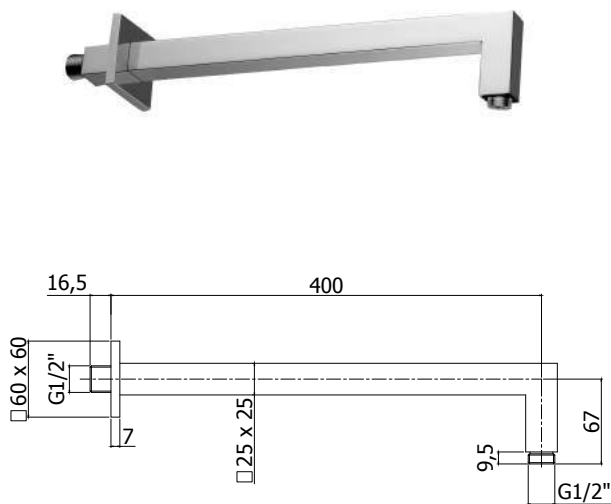

ZSOF 076..

Rosace **QUADRO** pour art. ZSOF063 -
ZSOF063CR350
Rozet **QUADRO** voor art. ZSOF063 -
ZSOF063CR350

CR 14,00
ST 24,00
BO 20,00
NO 20,00