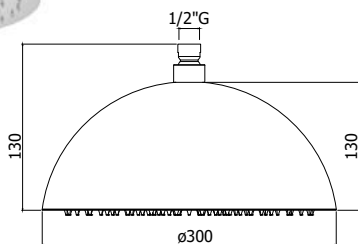

ZSOF 132.. BALTIMORA
Douche de tête "cloche" 1/2"
BALTIMORA en métal, antitarte, "Ø300mm. Livré avec réducteur de débit 9l/min inclus
BALTIMORA hoofddouche "bel" 1/2", kalkwerend in metaal. "Ø300mm. Geleverd met debietbegrenzer van 9L/min

Finition - Afwerking **EUR**
CR **762,00**

new