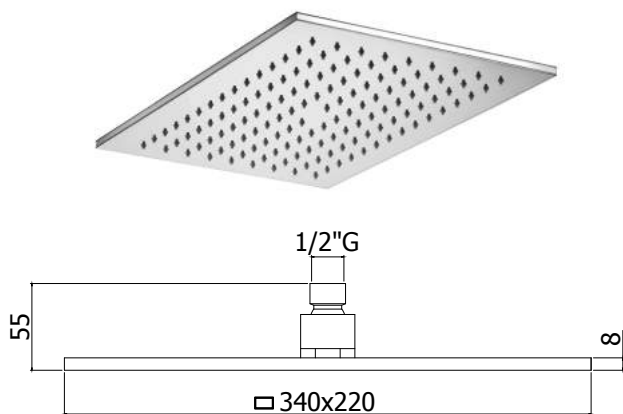

ZSOF 091.. CITY
Douche de tête rectangulaire **CITY** 1/2" en métal, 340 x 220 mm, antitartre, épaisseur 8 mm, **accessible pour nettoyage**. Livré avec réducteur de débit 9l/min inclus
CITY kalkwerende, rechthoekige hoofddouche 1/2" in metaal, 340 x 220 mm, 8 mm dik, **toegankelijk voor reiniging**. Geleverd met debietbegrenzer van 9L/min

Finition - Afwerking **EUR**
CR **368,00**