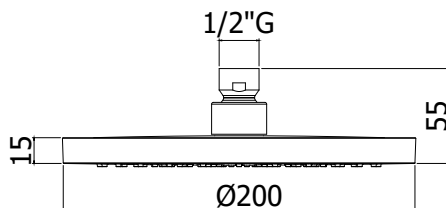

ZSOF 029.. ARIZONA
Douche de tête **ARIZONA** ronde 1/2" en ABS, Ø 150 mm, antitartre. Livré avec réducteur de débit 9l/min inclus
ARIZONA kalkwerende, ronde hoofddouche 1/2" in ABS, Ø 150 mm. Geleverd met debietbegrenzer van 9L/min

Finition - Afwerking	EUR
CR	45,00

new

ZSOF 115.. PANDA
Douche de tête **PANDA** ronde 1/2" en ABS, Ø 200 mm, antitartre. Livré avec réducteur de débit 9l/min inclus
PANDA kalkwerende, ronde hoofddouche 1/2" in ABS, Ø 200 mm. Geleverd met debietbegrenzer van 9L/min

Finition - Afwerking	EUR
CR	68,00