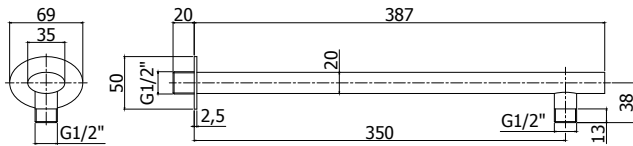

ZSOF 015..

Bras de douche medium L.155mm alimentation 1/2" (femelle)

Medium douchearm L. 155 mm aansluiting 1/2" (vrouwelijk)

Finition - Afwerking **EUR**
CR **40,00**