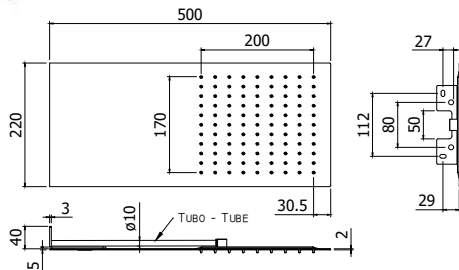

douches de tête - hoofddouches

ZSOF 117.. SLIM

Douche de tête rectangulaire **SLIM** encastré en métal, antitartre 500x220 mm. Livré avec réducteur de débit 9l/min inclus

Kalkwerende, rechthoekige metalen hoofddouche **SLIM** 500x220 mm.

Geleverd met debietbegrenzer van 9L/min

Finition - Afwerking **EUR**
CR **577,00**