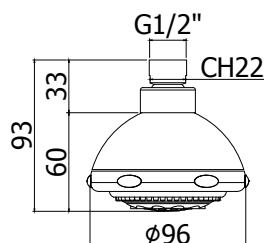

ZSOF 030.. ISCHIA
Douche de tête 3 jets **ISCHIA** 1/2" en ABS, Ø 96 mm, antitartre. Livré avec réducteur de débit 9l/min inclus
ISCHIA kalkwerende hoofddouche 1/2" in ABS, Ø 96 mm 3 stralen. Geleverd met debietbegrenzer van 9L/min

Finition - Afwerking	EUR
CR	32,00