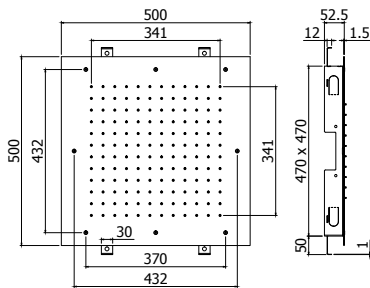

douches de tête - hoofddouches

ZSOF 300.. NEW YORK

Douche de tête carré **NEW YORK**
encastré en métal, antitartre 430x430
mm. Livré avec réducteur de débit 9l/
min inclus

Inbouw kalkwerende, vierkante
metalen hoofddouche **NEW
YORK** 430x430 mm. Geleverd met
debietbegrenzer van 9L/min

Finition - Afwerking **EUR**
CR **892,00**

ZSOF 301.. BOSTON

Douche de tête carré **BOSTON**
encastré en métal, antitartre 500x500
mm. Livré avec réducteur de débit 9l/
min inclus

Inbouw kalkwerende, vierkante
metalen hoofddouche **BOSTON**
500x500 mm. Geleverd met
debietbegrenzer van 9L/min

Finition - Afwerking **EUR**
CR **927,00**

new

ZSOF 129.. CLEVELAND

Douche de tête carré **CLEVELAND**
encastré en métal, antitartre 500x500
mm **avec nebuliseur**. Livré avec
réducteur de débit 9l/min inclus

Inbouw kalkwerende, vierkante
metalen hoofddouche **CLEVELAND**
500x500 mm **met verstuiver**.
Geleverd met debietbegrenzer van 9L/
min

Finition - Afwerking **EUR**
CR **1.158,00**

ZSOF 302.. MIAMI

Douche de tête rectangulaire **MIAMI**
encastré en métal, antitartre 700x400
mm. Livré avec réducteur de débit 9l/
min inclus

Inbouw kalkwerende, rechthoekige
metalen hoofddouche **MIAMI** 700x400
mm. Geleverd met debietbegrenzer
van 9L/min

Finition - Afwerking **EUR**
CR **1.468,00**