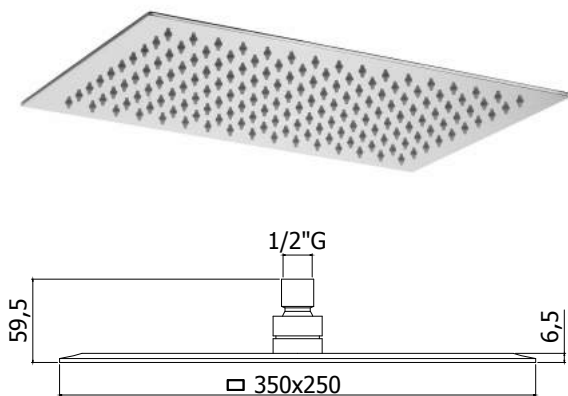

ZSOF 102.. BLANC
Douche de tête rectangulaire modèle **BLANC** 1/2" en métal, 340 x 220 mm, antitartre, ultra-plat. Livré avec réducteur de débit 9l/min inclus
Model BLANC kalkwerende, rechthoekige hoofddouche 1/2" in metaal, 340 x 220 mm, extra plat. Geleverd met debietbegrenzer van 9L/min

Finition - Afwerking **EUR**
CR **232,00**