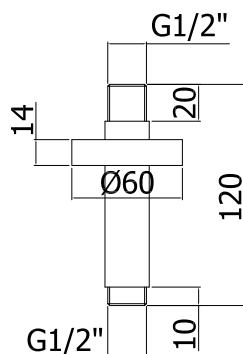

QUADRO rozet - 60x60mm

CR	14,00
----	-------

ZSOF 064..

Bras de douche plafond Ø 24 mm x l.

120 mm.

Douchearm voor plafondmontage Ø 24 mm x l. **120 mm.**

Finition - Afwerking		EUR
CR		35,00

ZSOF 065..