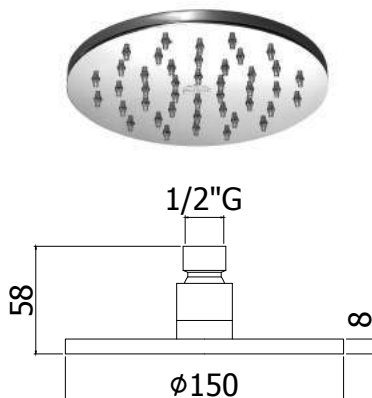

ZSOF 092.. WIND
Douche de tête **WIND** ronde 1/2" en métal, Ø 150 mm, antitartre, épaisseur 8 mm, **accessible pour nettoyage**. Livré avec réducteur de débit 9l/min inclus
WIND kalkwerende, ronde hoofddouche 1/2" in metaal, Ø 150 mm, 8 mm dik, **toegankelijk voor reiniging**. Geleverd met debietbegrenzer van 9L/min

Finition - Afwerking	EUR
CR	83,00