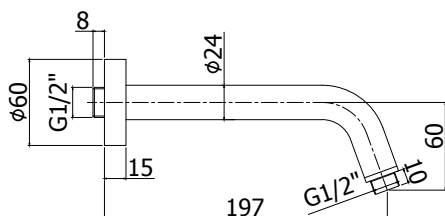

ZSOF 051..

Rosace **RONDE** pour art. ZSOF038
Rozet **ROND** voor art. ZSOF038

CR 10,00

ZSOF 063..

Bras de douche carré **QUADRO** l. 400 mm (avec rosace)
QUADRO vierkante douchearm l. 400 mm (met rozet)

Finition - Afwerking

CR 112,00
ST 190,00
BO 145,00
NO 145,00

ZSOF 063.. 350

Bras de douche carré **QUADRO** l. 350 mm (avec rosace)
QUADRO vierkante douchearm l. 350 mm (met rozet)

CR 107,00
ST 181,00