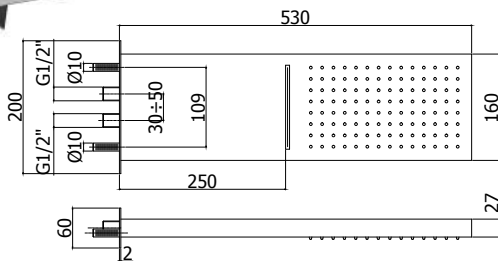

Kalkwerende, rechthoekige metalen hoofddouche **SLIM** 500x220 mm.

Geleverd met debietbegrenzer van 9L/min

Finition - Afwerking **EUR**
CR **577,00**

ZSOF 098.. FREE

Douche de tête rectangulaire **FREE** 500 x 160 mm en métal, antitartre. Livré avec réducteur de débit 9l/min inclus

FREE kalkwerende, rechthoekige hoofddouche 500 x 160 mm. Geleverd met debietbegrenzer van 9L/min

Finition - Afwerking **EUR**
CR **583,00**

ZSOF 099.. CASCADE

Douche de tête rectangulaire **double jet CASCADE** 530 x 160 mm en métal, antitartre, jet pluie et cascade. Livré avec réducteur de débit 9l/min inclus