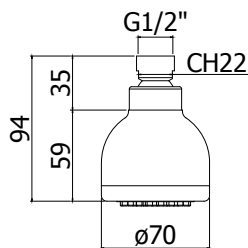

ZSOF 032.. OREGON
Douche de tête monojet **OREGON**
1/2" en ABS, Ø 70 mm, antitarte.
Livré avec réducteur de débit 9l/min
inclus
OREGON kalkwerende hoofddouche
1/2" in ABS, Ø 70 mm, 1 straal.
Geleverd met debietbegrenzer van
9L/min

Finition - Afwerking **EUR**
CR **16,00**