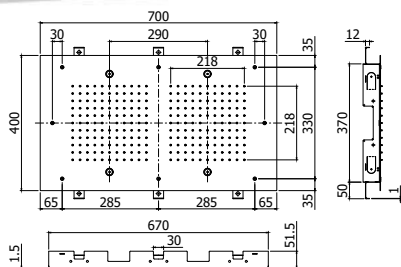

new

ZSOF 131.. MEMPHIS

Douche de tête rectangulaire
MEMPHIS encastré en métal,
antitartre 700x400 mm **avec**
nebuliseur. Livré avec réducteur de
débit 9l/min inclus

Inbouw kalkwerende, rechthoekige
metalen hoofddouche **MEMPHIS**
700x400 mm **met verstuiver**.
Geleverd met debietbegrenzer van 9L/
min

Finition - Afwerking **EUR**
CR **1.683,00**