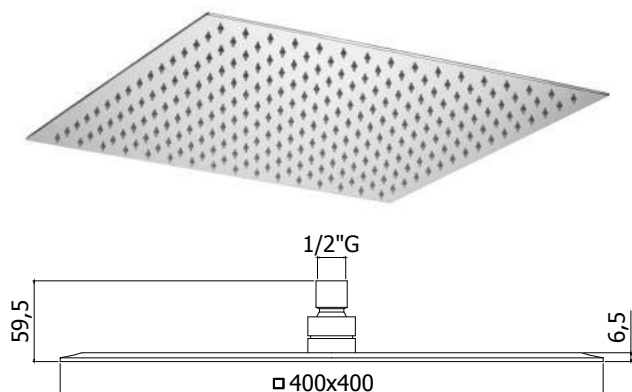

ZSOF 104.. ORIGINAL

Douche de tête **ORIGINAL** carrée 1/2" en métal, 400 x 400 mm, antitartre, ultra-plat. Livré avec réducteur de débit 9l/min inclus **ORIGINAL** kalkwerende, vierkante hoofddouche 1/2" in metaal, 400 x 400 mm, extra plat. Geleverd met debietbegrenzer van 9L/min

Finition - Afwerking **EUR**
CR 418,00