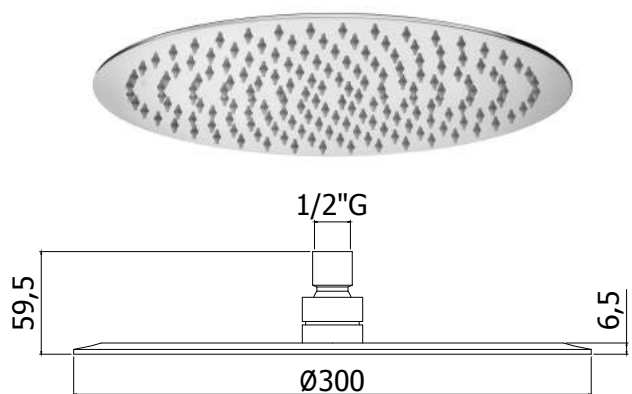

ZSOF 094.. JAMAICA
Douche de tête **JAMAICA** ronde 1/2" en métal, Ø 300 mm, antitartre, ultra-plat. Livré avec réducteur de débit 9l/min inclus

Finition - Afwerking **EUR**
CR **237,00**

JAMAICA kalkwerende, ronde hoofddouche 1/2" in metaal, Ø 300 mm, extra plat. Geleverd met debietbegrenzer van 9L/min