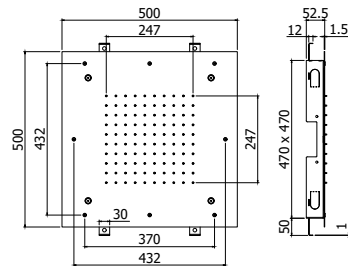

Inbouw kalkwerende, vierkante
metalen hoofddouche **NEW
YORK** 430x430 mm. Geleverd met
debietbegrenzer van 9L/min

Finition - Afwerking **EUR**
CR **892,00**

ZSOF 301.. BOSTON

Douche de tête carré **BOSTON**
encastré en métal, antitartre 500x500
mm. Livré avec réducteur de débit 9l/
min inclus

Inbouw kalkwerende, vierkante
metalen hoofddouche **BOSTON**
500x500 mm. Geleverd met
debietbegrenzer van 9L/min

Finition - Afwerking **EUR**
CR **927,00**

new

ZSOF 129.. CLEVELAND

Douche de tête carré **CLEVELAND**
encastré en métal, antitartre 500x500
mm **avec nebuliseur**. Livré avec
réducteur de débit 9l/min inclus