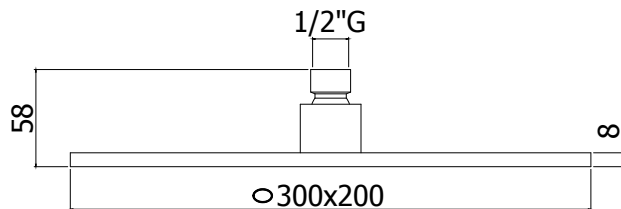

ZSOF 077.. BERRY
Douche de tête **BERRY** elliptique 1/2" en métal, 300 x 200 mm, antitartre, épaisseur 8 mm, **accessible pour nettoyage**. Livré avec réducteur de débit 9l/min inclus
BERRY kalkwerende, ovale hoofddouche 1/2" in metaal, 300 x 200 mm, 8 mm dik, **toegankelijk voor reiniging**. Geleverd met debietbegrenzer van 9L/min

Finition - Afwerking **EUR**
CR **236,00**

new