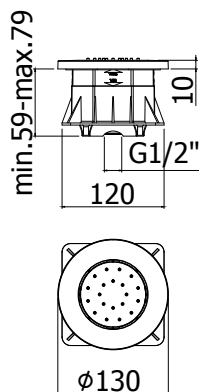

ZSOF 120..
Douche latérale, ronde, en ABS,
antitarte, jets orientable - Ø130 mm.
Kalkwerende zijdouche, rond, in ABS,
richtbare sproeier - Ø130 mm.

Finition - Afwerking **EUR**
CR **159,00**