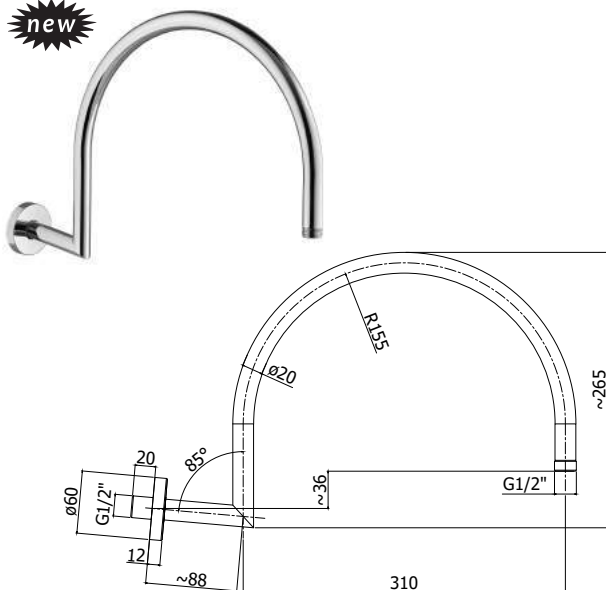

douches de tête - hoofddouches

new

ZSOF 133..

Bras de douche ARCO 1/2" avec rosace
Douchearm ARCO 1/2" met rozet

Finition - Afwerking

CR 264,00
NO 353,00

ZSOF 038..

Bras de douche avec rosace
Douchearm met rozet

Finition - Afwerking

CR 61,00