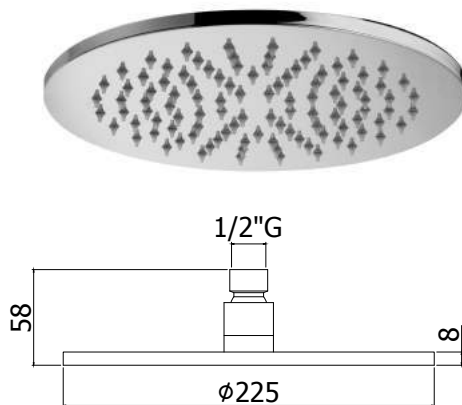

ZSOF 101.. MASTER SPECIALE
 Douche de tête **MASTER SPECIALE** ronde 1/2" en métal, Ø 250 mm en métal, antitartre, épaisseur 8 mm, **accessible pour nettoyage**. Livré avec réducteur de débit 9l/min inclus

Finition - Afwerking **EUR**
CR **207,00**

SPECIAL MASTER kalkwerende, ronde hoofddouche 1/2" in metaal, Ø 250 mm, 8 mm dik, **toegankelijk voor reiniging**. Geleverd met debietbegrenzer van 9L/min

douches de tête - hoofddouches

ZSOF 093.. BAHAMAS
 Douche de tête **BAHAMAS** ronde 1/2" en métal, Ø 230 mm, antitartre, ultra-plat. Livré avec réducteur de débit 9l/min inclus
BAHAMAS kalkwerende, ronde hoofddouche 1/2" in metaal, Ø 230 mm, extra plat. Geleverd met debietbegrenzer van 9L/min

Finition - Afwerking	EUR
CR	120,00

ZSOF 074.. MASTER
 Douche de tête **MASTER** ronde 1/2" en métal, Ø 225 mm en métal, antitartre, épaisseur 8 mm, **accessible pour nettoyage**. Livré avec réducteur de débit 9l/min inclus
MASTER kalkwerende, ronde hoofddouche 1/2" in metaal, Ø 225 mm, 8 mm dik, **toegankelijk voor reiniging**. Geleverd met debietbegrenzer van 9L/min