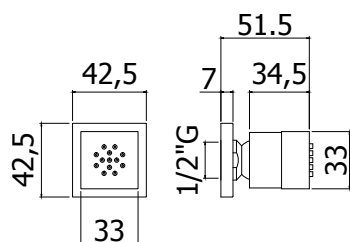

douches de tête - hoofddouches

ZSOF 062..
Douche latérale **QUADRO** 1/2" en métal, antitartre, 33 x 33 mm (avec rosace).
Kalkwerende zijdouche **QUADRO** 1/2" in metaal, 33 x 33 mm (met rozet).

Finition - Afwerking .. **EUR**
CR .. **74,00**

ZSOF 085..
Rosace **QUADRO** pour art. ZSOF062
Rozet **QUADRO** voor art. ZSOF062

CR .. **11,00**