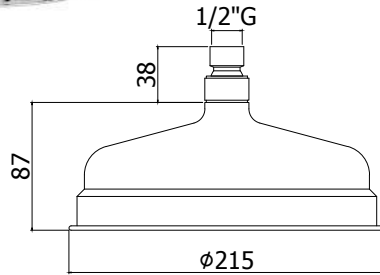

douches de tête - hoofddouches

ZSOF 046.. BELINDA
Douche de tête **BELINDA** Ø 215 mm en métal, Retro 1/2". Livré avec réducteur de débit 9l/min inclus
Metalen hoofddouche **BELINDA** Ø 215 mm, Retro 1/2". Geleverd met debietbegrenzer van 9L/min

Finition - Afwerking	EUR
CR	209,00
BR	376,00