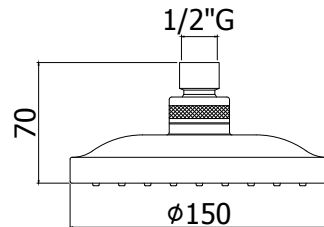

douches de tête - hoofddouches

ZSOF 046.. BELINDA
Douche de tête **BELINDA** Ø 215 mm en métal, Retro 1/2". Livré avec réducteur de débit 9l/min inclus
Metalen hoofddouche **BELINDA** Ø 215 mm, Retro 1/2". Geleverd met debietbegrenzer van 9L/min

Finition - Afwerking	EUR
CR	209,00
BR	376,00

ZSOF 029.. ARIZONA
Douche de tête **ARIZONA** ronde 1/2" en ABS, Ø 150 mm, antitartre. Livré avec réducteur de débit 9l/min inclus
ARIZONA kalkwerende, ronde hoofddouche 1/2" in ABS, Ø 150 mm. Geleverd met debietbegrenzer van 9L/min

Finition - Afwerking	EUR
CR	45,00

new

ZSOF 115.. PANDA
Douche de tête **PANDA** ronde 1/2" en ABS, Ø 200 mm, antitartre. Livré avec réducteur de débit 9l/min inclus
PANDA kalkwerende, ronde hoofddouche 1/2" in ABS, Ø 200 mm. Geleverd met debietbegrenzer van 9L/min

Finition - Afwerking	EUR
CR	68,00

ZSOF 030.. ISCHIA
Douche de tête 3 jets **ISCHIA** 1/2" en ABS, Ø 96 mm, antitartre. Livré avec réducteur de débit 9l/min inclus
ISCHIA kalkwerende hoofddouche 1/2" in ABS, Ø 96 mm 3 stralen. Geleverd met debietbegrenzer van 9L/min

Finition - Afwerking	EUR
CR	32,00