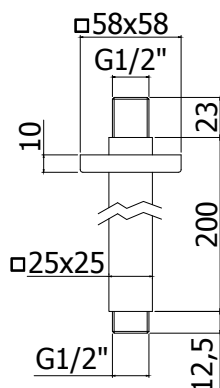

ZSOF 118..

Bras de douche plafond 25x25 mm x l.

120 mm

Douchearm voor plafondmontage 25x25 mm x l. **120 mm**

Finition - Afwerking		EUR
CR		71,00

ZSOF 119..

Bras de douche plafond 25x25 mm x l.

200 mm

Douchearm voor plafondmontage 25x25 mm x l. **200 mm**

CR	90,00

ZSOF 076..

Rosace QUADRO - 60x60mm

QUADRO rozet - 60x60mm

CR	14,00