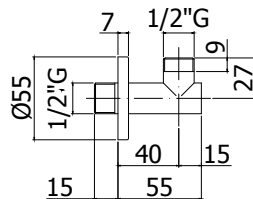

ZACC 205 BIRILLO-STICK

Coude d'alimentation 1/2" rond **EVO-
STICK**
Ronde aansluitbocht 1/2" **EVO-STICK**

Finition - Afwerking   **EUR**
.....
CR   **38,00**