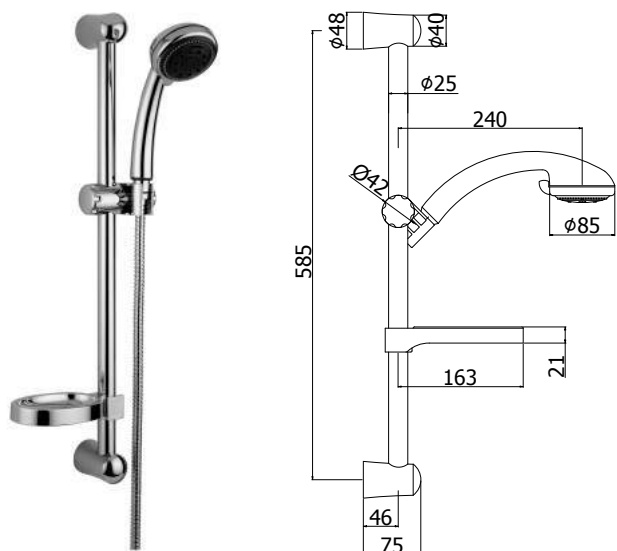

ensembles de douche - douchegarnituren

ZSAL 120 PRINCE

Ensemble de douche PRINCE:

- barre Ø20,5 x L.730 mm en métal
- supports réglables en ABS
- curseur en métal
- douchette Prince en ABS, 4 jets, Ø105 mm
- flexible métallique 1500 mm double agrafage avec écrou conique
- **entraxe MAX 692 mm**

PRINCE douchegarnituur:

- metalen glijstang Ø20,5 x L.730 mm
- verstelbare muurbevestigingen in ABS
- metalen glijstuk
- Prince ABS handdouche, 4 stralen, Ø105 mm
- flexibele slang 1500 mm dubbele hechting met conische moer
- **MAX asafstand 692 mm**

ZSAL 111

Porte-savon MAJORCA pour ensemble de douche Ø 20,5 mm

Zeepschaal MAJORCA voor douchegarnituur Ø 20,5 mm

Finition - Afwerking EUR
CR 82,00

ZSAL 090CR2 CRETA DUE

Ensemble de douche CRETA DUE:

- barre Ø25 x L.600 mm en métal
- supports muraux fixes en ABS
- curseur en ABS
- douchette Creta Due en ABS, 5 jets, Ø85 mm
- flexible métallique 1500 mm double agrafage avec écrou conique
- Porte-savon
- **entraxe 585 mm**

CRETA DUE douchegarnituur:

- metalen glijstang Ø25 x L.600 mm
- vaste muurbevestigingen in ABS
- glijstuk in ABS
- Creta Due ABS handdouche, 5 stralen, Ø85 mm
- flexibele slang 1500 mm dubbele hechting met conische moer
- zeepschaal
- **asafstand 585 mm**

Finition - Afwerking EUR
CR 65,00

new

ZSAL 206 LUNA

Ensemble de douche LUNA:

- barre Ø22 x L.730 mm en métal
- supports muraux fixes en ABS
- curseur en ABS
- douchette Luna en ABS, 3 jets, Ø100 mm
- flexible métallique 1500 mm double agrafage avec écrou conique
- Porte-savon
- **entraxe 650 mm**

LUNA douchegarnituur:

- metalen glijstang Ø22 x L.730 mm
- vaste muurbevestigingen in ABS
- glijstuk in ABS
- Luna ABS handdouche, 3 stralen, Ø100 mm
- flexibele slang 1500 mm dubbele hechting met conische moer
- zeepschaal
- **asafstand 650 mm**

Finition - Afwerking EUR
CR 69,00