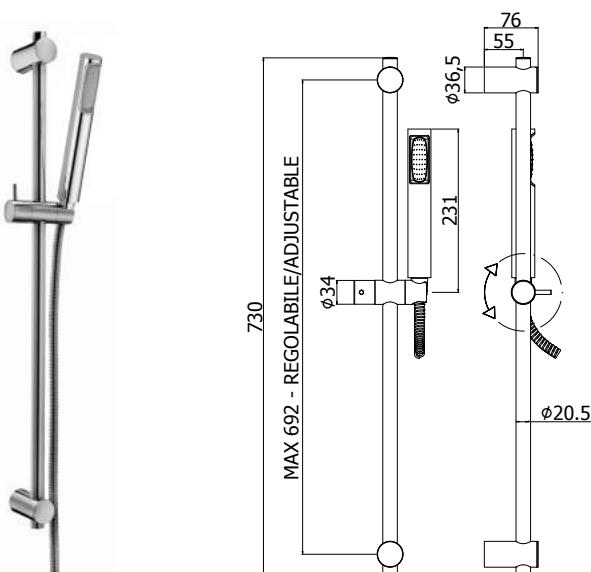

ZSAL 150 STICK NEW

Ensemble de douche STICK NEW:

- barre coulissante Ø20,5 x L.730 mm en métal
- supports réglable en ABS
- curseur en métal
- douchette Evo rond en ABS
- flexible métallique double agrafage 1500 mm
- avec écrou conique
- **entraxe MAX 692 mm**

Douchegarnituur STICK NEW:

- metalen glijstang Ø20,5 x L.730 mm
- verstelbare muurbevestigingen in ABS
- metalen glijstuk
- ronde handdouche Evo in ABS
- flexibele slang dubbele hechting 1500 mm met conische moer
- **MAX asafstand 692 mm**

Finition - Afwerking	EUR
CR	80,00

ZSAL 111

Porte-savon MAJORCA pour ensemble de douche Ø 20,5 mm

Zeepschaal MAJORCA voor douche-garnituur Ø 20,5 mm

6,00