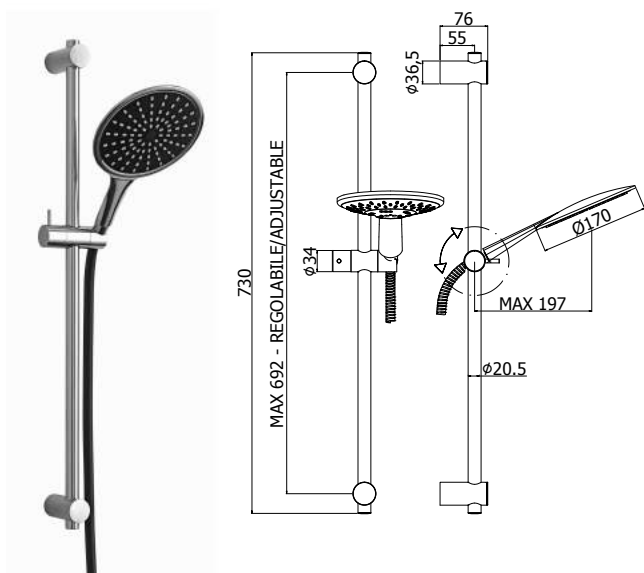

ZSAL 196 ODEON

Ensemble de douche ODEON:

- barre Ø20,5 x L.730 mm en métal
- supports réglable en ABS
- curseur en métal
- douchette Odeon en ABS, 1 jet, Ø170 mm
- flexible PVC couleur noir 1500 mm avec écrous conique
- **entraxe MAX 692 mm**

ODEON douchegarnituur:

- metalen slang Ø20,5 x L.730 mm
- verstelbare muurbevestigingen in ABS
- metalen glijstuk
- Odeon ABS handdouche, 1 straal, Ø170 mm
- PVC zwarte flexibele slang 1500 mm met conische moeren
- **asafstand MAX 692 mm**

Finition - Afwerking	EUR
CR	110,00

ZSAL 111

Porte-savon MAJORCA pour ensemble de douche Ø 20,5 mm

Zeepschaal MAJORCA voor douche-garnituur Ø 20,5 mm

6,00