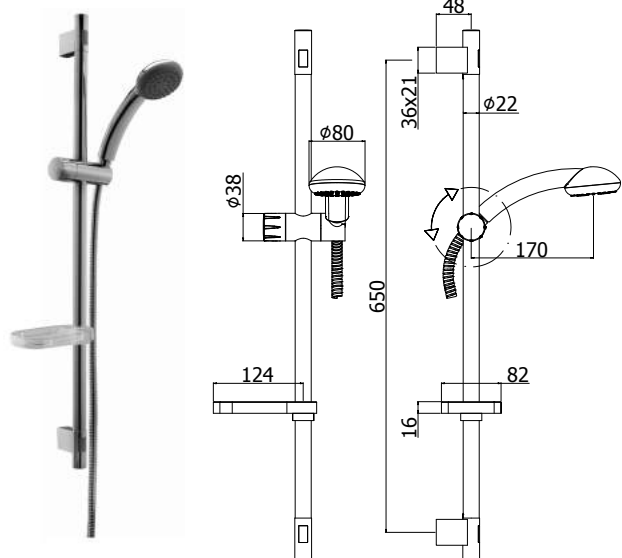

• **entraxe 650 mm**

MANILA douchegarnituur:

- metalen glijstang Ø22 x L.730 mm
- vaste muurbevestigingen in ABS
- glijstuk in ABS
- Majorca ABS handdouche, 3 stralen, Ø80 mm
- flexibele slang 1500 mm dubbele hechting met conische moer
- zeepschaal

• **asafstand 650 mm****ZSAL 110CRPVC MANILA**

Idem avec flexible PVC STRONG

1500 mm avec écrou conique

Idem met PVC STRONG flexibele

slang 1500 mm met conische moer

Finition - Afwerking	EUR
CR	60,00

CRPVC	60,00
-------	-------

**ZSAL 112 TRIESTE**

Ensemble de douche TRIESTE:

- barre Ø22 x L.730 mm en métal
- supports muraux fixes en ABS
- curseur en ABS
- douchette Trieste Bis en ABS, monojet, Ø80 mm
- flexible métallique 1500 mm double agrafage avec écrou conique
- Porte-savon

• **entraxe 650 mm**

TRIESTE douchegarnituur:

- metalen glijstang Ø22 x L.730 mm
- vaste muurbevestigingen in ABS
- glijstuk in ABS
- Trieste Bis ABS handdouche 1 straal, Ø80 mm
- flexibele slang 1500 mm dubbele hechting met conische moer
- zeepschaal