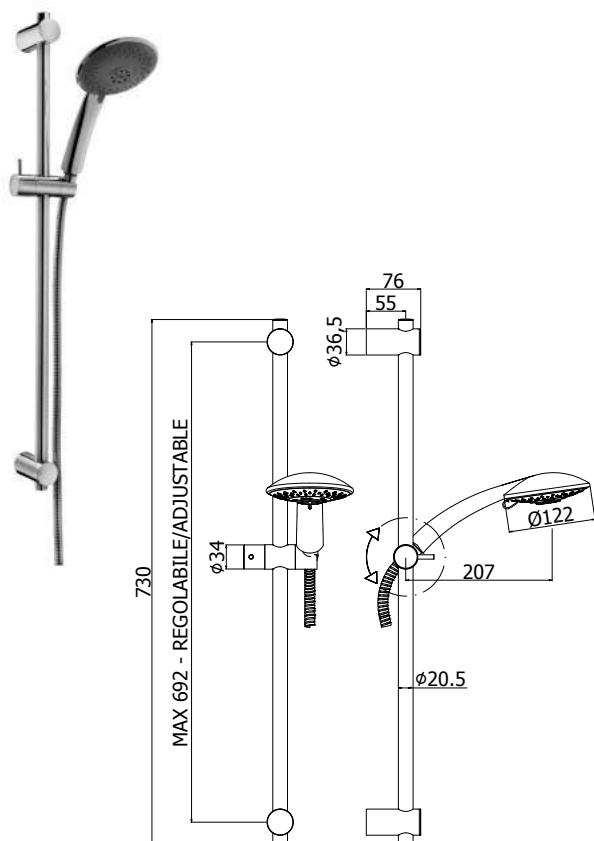

Finition - Afwerking EUR

CRAG 208,00
ST 353,00

ZSAL 079 LEVEL

Ensemble de douche LEVEL avec:

- barre coulissante rectangulaire (métal)
- supports murals fixe en ABS
- curseur en ABS
- douchette Level en ABS courbée
- flexible métallique double agrafage 1500 mm avec écrous conique
- porte-savon rectangulaire en ABS
- **entraxe 650 mm**

Douchegarnituur LEVEL met:

- rechthoekige metalen glijstang
- vaste muurbevestigingen in ABS
- glijstuk in ABS
- gebogen handdouche Level in ABS
- metalen flexibele slang met dubbele hechting 1500 mm en conische moeren
- rechthoekige zeepschaal in ABS
- **asafstand 650 mm**

MAJORCA douchegarnituur:

- metalen glijstang Ø20,5 x L.730 mm
- verstelbare muurbevestigingen in ABS
- metalen glijstuk
- Majorca ABS handdouche, 3 stralen, Ø80 mm
- metalen flexibele slang 1500 mm dubbele hechting met conische moer
- **MAX asafstand 692 mm**

ZSAL 111

Porte-savon MAJORCA pour ensemble de douche Ø 20,5 mm

6,00

Zeepschaal MAJORCA voor douchegarnituur Ø 20,5 mm

Finition - Afwerking **EUR**
 CR **76,00**
**ZSAL 118CR PRESTIGE**

Ensemble de douche PRESTIGE: