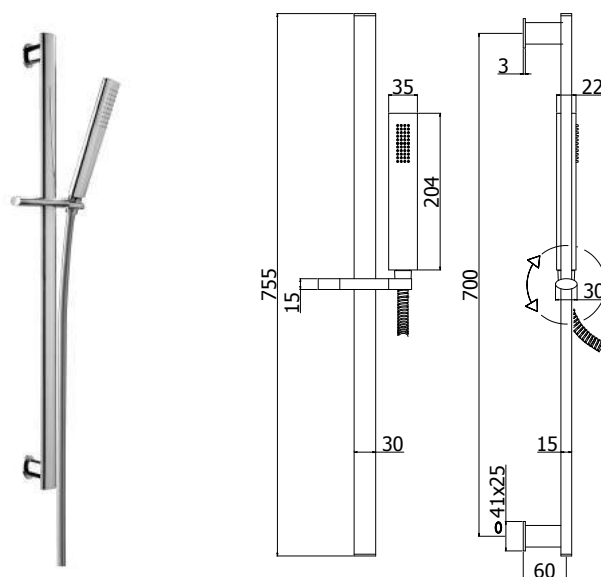

Finition - Afwerking EUR

CRAG 208,00
ST 353,00

ZSAL 079 LEVEL

Ensemble de douche LEVEL avec:

- barre coulissante rectangulaire (métal)
- supports murals fixe en ABS
- curseur en ABS
- douchette Level en ABS courbée
- flexible métallique double agrafage 1500 mm avec écrous conique
- porte-savon rectangulaire en ABS
- **entraxe 650 mm**

Douchegarnituur LEVEL met:

- rechthoekige metalen glijstang
- vaste muurbevestigingen in ABS
- glijstuk in ABS
- gebogen handdouche Level in ABS
- metalen flexibele slang met dubbele hechting 1500 mm en conische moeren
- rechthoekige zeepschaal in ABS
- **asafstand 650 mm**

Finition - Afwerking EUR

CR 113,00

ZSAL 080

Porte-savon pour ensemble de douche

Level
Zeepschaal voor Level douchegarnituur

CR 17,00

ZSAL 102 BERRY

Ensemble de douche BERRY:

- barre elliptique en métal
- supports mural fixe en métal
- curseur en métal
- douchette Berry en métal
- flexible en PVC couleur argent 1500 mm avec écrous conique
- **entraxe 700 mm**

Douchegarnituur BERRY: