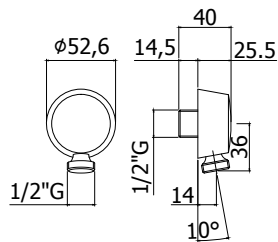

ZACC 130 LUX

Coude d'alimentation 1/2" **LUX**
Aansluitbocht 1/2" **LUX**

Finition - Afwerking   **EUR**
.....
CR   **16,00**
NO   **25,00**
ST   **27,00**
GF   **47,00**
BR   **40,00**
RM   **40,00**