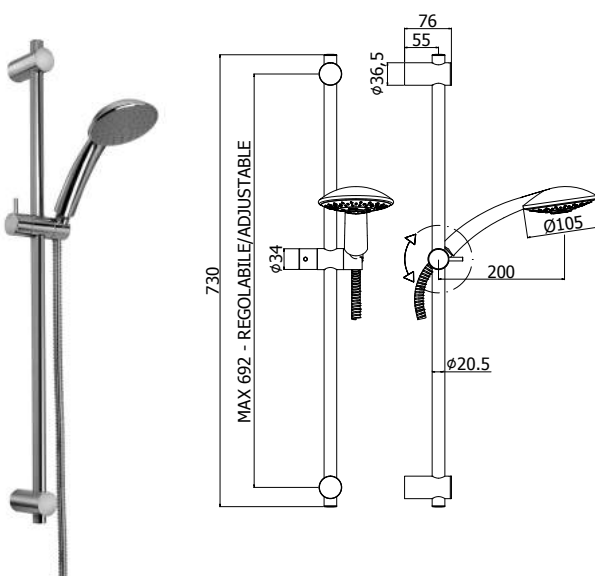

ZSAL 181 LANCE

Ensemble de douche LANCE:

- barre Ø20,5 x L.730 mm en métal
- supports réglables en ABS
- curseur en métal
- douchette Lance en ABS, monojet Ø105 mm
- flexible métallique 1500 mm double agrafage avec écrou conique
- **entraxe MAX 692 mm**

LANCE doucегarnituur:

- metalen glijstang Ø20,5 x L.730 mm
- verstelbare muurbevestigingen in ABS
- metalen glijstuk
- Lance ABS handdouche 1 straal Ø105 mm
- metalen flexibele slang 1500 mm dubbele hechting met conische moer
- **MAX asafstand 692 mm**

Finition - Afwerking **EUR**
CR **80,00**

ZSAL 111

Porte-savon MAJORCA pour ensemble de douche Ø 20,5 mm
Zeepschaal MAJORCA voor doucегarnituur Ø 20,5 mm

6,00