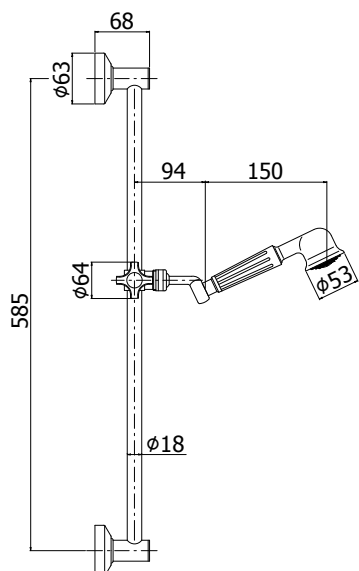

ensembles de douche - douchegarnituren

ZSAL 010.. KLIPPER

Ensemble de douche KLIPPER:

- barre Ø18 x L.600 mm en métal
- supports muraux fixes en métal
- curseur en métal
- douchette Iris en métal, monojet, Ø53 mm
- flexible métallique 1500 mm double agrafage avec écrou conique
- **entraxe 585 mm**

KLIPPER douchegarnituur:

- metalen glijstang Ø18 x L.600 mm
- vaste, metalen muurbevestiging
- metalen glijstuk
- Iris metalen handdouche, 1 straal, Ø53 mm
- flexibele slang 1500 mm dubbele hechting met conische moer
- **asafstand 585 mm**

Finition - Afwerking

EUR

CR	161,00
CO	263,00
CC	263,00
CG	294,00
GF	325,00
BR	308,00
RM	308,00

ZSAL 117

Barre de douche CITY:

- barre rectangulaire en métal L.750 mm
- supports muraux fixes en métal
- curseur en métal
- **entraxe 700 mm**

CITY douchestang:

- rechthoekige metalen glijstang L.750 mm
- vaste, metalen muurbevestigingen
- metalen glijstuk
- **asafstand 700 mm**

Finition - Afwerking

EUR

CR	139,00
ST	236,00

ZSAL 170

Curseur en métal

Metalen glijstuk

CR 56,00

ZSAL 088

Barre de douche LEVEL:

- barre rectangulaire en métal L.600 mm
- supports muraux fixes en ABS
- curseur en ABS
- **entraxe 665 mm**

LEVEL douchestang:

- rechthoekige metalen glijstang L.750 mm
- vaste muurbevestigingen in ABS
- glijstuk in ABS
- **asafstand 665 mm**

Finition - Afwerking

EUR

CR	79,00

ZSAL 086

Curseur en ABS

Glijstuk in ABS

CR 25,00