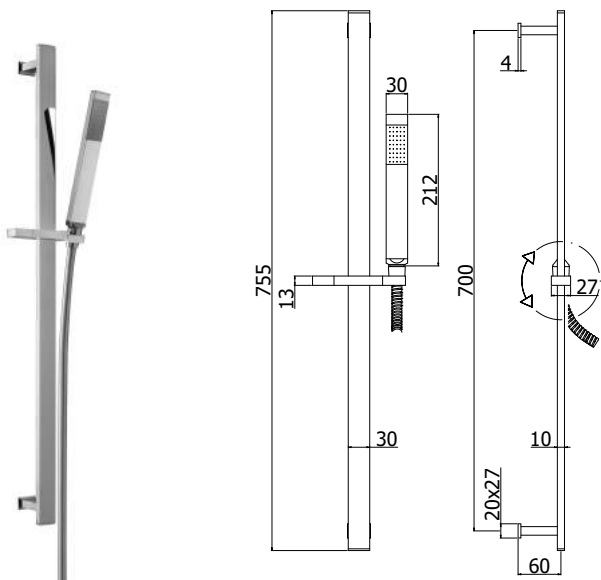

Ensembles de douche Douchegarnituren

ensembles de douche - douchegarnituren

ZSAL 145 CITY

Ensemble de douche CITY:

- barre rectangulaire en métal
- supports mural fixe en métal
- curseur en métal
- douchette Syncro en métal
- flexible PVC couleur argent 1500 mm avec écrous conique
- **entraxe 700 mm**

Douchegarnituur CITY:

- rechthoekige metalen glijstang
- vaste, metalen muurbevestigingen
- metalen glijstuk
- Syncro metalen handdouche
- PVC zilverkleurige flexibele slang 1500 mm met conische moeren
- **asafstand 700 mm**

Finition - Afwerking EUR

CRAG 208,00
ST 353,00

ZSAL 079 LEVEL

Ensemble de douche LEVEL avec:

- barre coulissante rectangulaire (métal)
- supports murals fixe en ABS
- curseur en ABS
- douchette Level en ABS courbée
- flexible métallique double agrafage 1500 mm avec écrous conique
- porte-savon rectangulaire en ABS
- **entraxe 650 mm**

Douchegarnituur LEVEL met:

- rechthoekige metalen glijstang
- vaste muurbevestigingen in ABS
- glijstuk in ABS
- gebogen handdouche Level in ABS
- metalen flexibele slang met dubbele hechting 1500 mm en conische moeren
- rechthoekige zeepschaal in ABS
- **asafstand 650 mm**