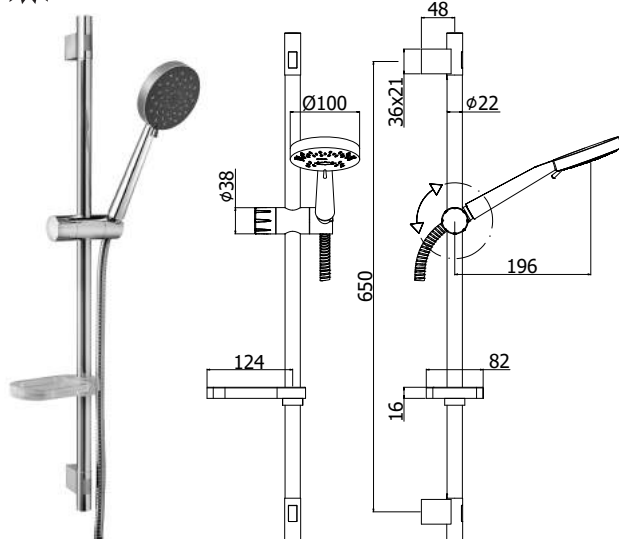

ZSAL 090CR2 CRETA DUE

Ensemble de douche CRETA DUE:

- barre Ø25 x L.600 mm en métal
- supports muraux fixes en ABS
- curseur en ABS
- douchette Creta Due en ABS, 5 jets, Ø85 mm
- flexible métallique 1500 mm double agrafage avec écrou conique
- Porte-savon
- **entraxe 585 mm**

CRETA DUE douchegarnituur:

- metalen glijstang Ø25 x L.600 mm
- vaste muurbevestigingen in ABS
- glijstuk in ABS
- Creta Due ABS handdouche, 5 stralen, Ø85 mm
- flexibele slang 1500 mm dubbele hechting met conische moer
- zeepschaal
- **asafstand 585 mm**

Finition - Afwerking EUR
CR 65,00

new