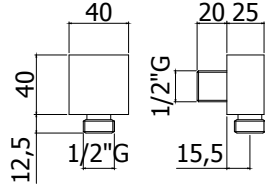

ZACC 238 LEVEL

Coude d'alimentation 1/2" carré **LEVEL**
Vierkante aansluitbocht **LEVEL 1/2"**

Finition - Afwerking   **EUR**
.....
CR   **55,00**
ST   **93,00**