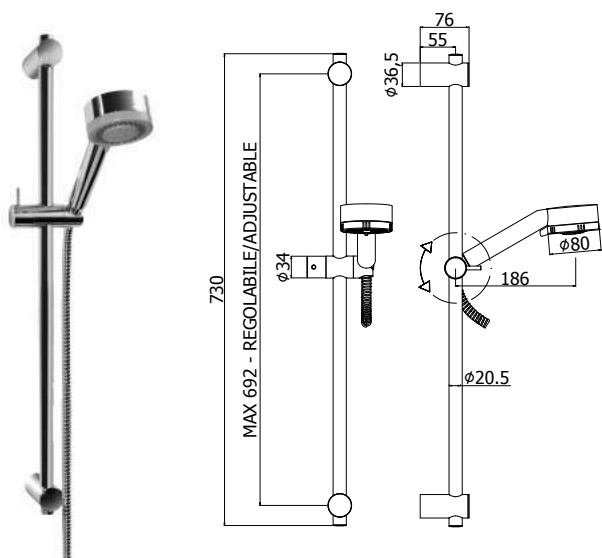

Finition - Afwerking EUR

CRAG 208,00
ST 353,00

ZSAL 079 LEVEL

Ensemble de douche LEVEL avec:

- barre coulissante rectangulaire (métal)
- supports murals fixe en ABS
- curseur en ABS
- douchette Level en ABS courbée
- flexible métallique double agrafage 1500 mm avec écrous conique
- porte-savon rectangulaire en ABS
- **entraxe 650 mm**

Douchegarnituur LEVEL met:

- rechthoekige metalen glijstang
- vaste muurbevestigingen in ABS
- glijstuk in ABS
- gebogen handdouche Level in ABS
- metalen flexibele slang met dubbele hechting 1500 mm en conische moeren
- rechthoekige zeepschaal in ABS
- **asafstand 650 mm**

LANCE doucегarnituur:

- metalen glijstang Ø20,5 x L.730 mm
- verstelbare muurbevestigingen in ABS
- metalen glijstuk
- Lance ABS handdouche 1 straal Ø105 mm
- metalen flexibele slang 1500 mm dubbele hechting met conische moer
- **MAX asafstand 692 mm**

Finition - Afwerking **EUR**
CR **80,00**

ZSAL 111

Porte-savon MAJORCA pour ensemble de douche Ø 20,5 mm
Zeepschaal MAJORCA voor doucегarnituur Ø 20,5 mm

6,00

**ZSAL 105 MAJORCA**

Ensemble de douche MAJORCA: