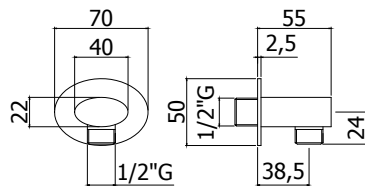

ZACC 271 BERRY

Coude d'alimentation 1/2" elliptique
BERRY
Ovalen aansluitbocht 1/2" **BERRY**

Finition - Afwerking   **EUR**
.....
CR   **69,00**