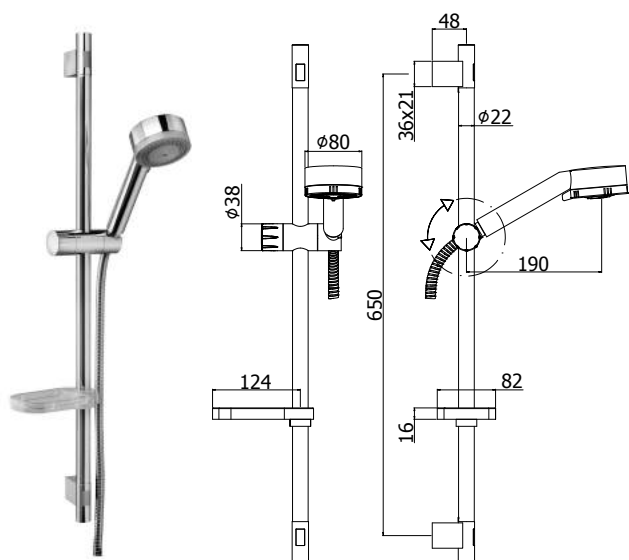

ZSAL 110 MANILA

Ensemble de douche MANILA:

- barre Ø22 x L.730 mm en métal
- supports muraux fixes en ABS
- curseur en ABS
- douchette Majorca en ABS, 3 jets, Ø80 mm
- flexible métallique 1500 mm double agrafage avec écrou conique
- porte-savon

• **entraxe 650 mm**

MANILA douchegarnituur:

- metalen glijstang Ø22 x L.730 mm
- vaste muurbevestigingen in ABS
- glijstuk in ABS
- Majorca ABS handdouche, 3 stralen, Ø80 mm
- flexibele slang 1500 mm dubbele hechting met conische moer
- zeepschaal

• **asafstand 650 mm**

ZSAL 110CRPVC MANILA

Idem avec flexible PVC STRONG

1500 mm avec écrou conique

Idem met PVC STRONG flexibele

slang 1500 mm met conische moer

Finition - Afwerking	EUR
CR	60,00

CRPVC	60,00