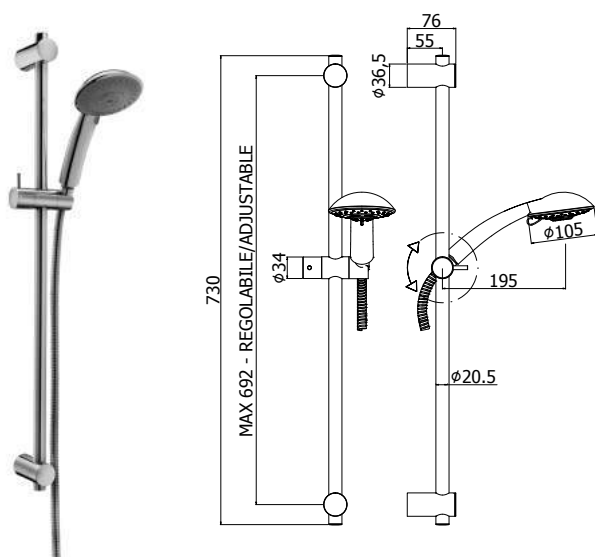

Finition - Afwerking EUR

CRAG 208,00
ST 353,00

ZSAL 079 LEVEL

Ensemble de douche LEVEL avec:

- barre coulissante rectangulaire (métal)
- supports murals fixe en ABS
- curseur en ABS
- douchette Level en ABS courbée
- flexible métallique double agrafage 1500 mm avec écrous conique
- porte-savon rectangulaire en ABS
- **entraxe 650 mm**

Douchegarnituur LEVEL met:

- rechthoekige metalen glijstang
- vaste muurbevestigingen in ABS
- glijstuk in ABS
- gebogen handdouche Level in ABS
- metalen flexibele slang met dubbele hechting 1500 mm en conische moeren
- rechthoekige zeepschaal in ABS
- **asafstand 650 mm**

Idem avec:

- **barre Ø20,5 x L.900 mm** en métal
- **flexible PVC couleur argent 2000 mm** avec écrous conique
- **entraxe MAX 862 mm**

CRAG90 110,00

Idem met:

- **metalen glijstang Ø20,5 x L.900 mm**
- **PVC zilverkleurige flexibele slang 2000 mm** met conische moeren
- **MAX asafstand 862 mm**

ZSAL 111

Porte-savon MAJORCA pour ensemble de douche Ø 20,5 mm

6,00

Zeepschaal MAJORCA voor douchegarnituur Ø 20,5 mm

ensembles de douche - douchegarnituren

ZSAL 120 PRINCE

Ensemble de douche PRINCE:

- barre Ø20,5 x L.730 mm en métal
- supports réglables en ABS
- curseur en métal
- douchette Prince en ABS, 4 jets, Ø105 mm
- flexible métallique 1500 mm double agrafage avec écrou conique
- **entraxe MAX 692 mm**