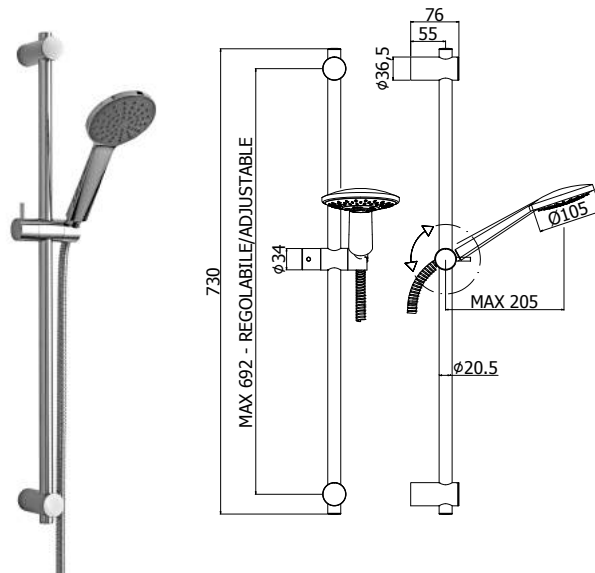

Finition - Afwerking EUR

CRAG 208,00
ST 353,00

ZSAL 079 LEVEL

Ensemble de douche LEVEL avec:

- barre coulissante rectangulaire (métal)
- supports murals fixe en ABS
- curseur en ABS
- douchette Level en ABS courbée
- flexible métallique double agrafage 1500 mm avec écrous conique
- porte-savon rectangulaire en ABS
- **entraxe 650 mm**

Douchegarnituur LEVEL met:

- rechthoekige metalen glijstang
- vaste muurbevestigingen in ABS
- glijstuk in ABS
- gebogen handdouche Level in ABS
- metalen flexibele slang met dubbele hechting 1500 mm en conische moeren
- rechthoekige zeepschaal in ABS
- **asafstand 650 mm**

BRIO doucегarnituur:

- metalen glijstang Ø20,5 x L.730 mm
- verstelbare muurbevestigingen in ABS
- metalen glijstuk
- Brio ABS handdouche, 3 stralen, Ø105 mm
- metalen flexibele slang dubbele hechting 1500 mm en conische moeren
- **asafstand MAX 692 mm**

Finition - Afwerking **EUR**
CR **84,00**

ZSAL 111

Porte-savon MAJORCA pour ensemble de douche Ø 20,5 mm
Zeepschaal MAJORCA voor doucегarnituur Ø 20,5 mm

6,00

ZSAL 195 GIADA

Ensemble de douche GIADA:

- barre Ø20,5 x L.730 mm en métal
- supports réglable en ABS
- curseur en métal
- douchette Giada en ABS, 1 jet, Ø105 mm
- flexible métallique double agrafage 1500 mm avec écrous conique.
- **entraxe MAX 692 mm**