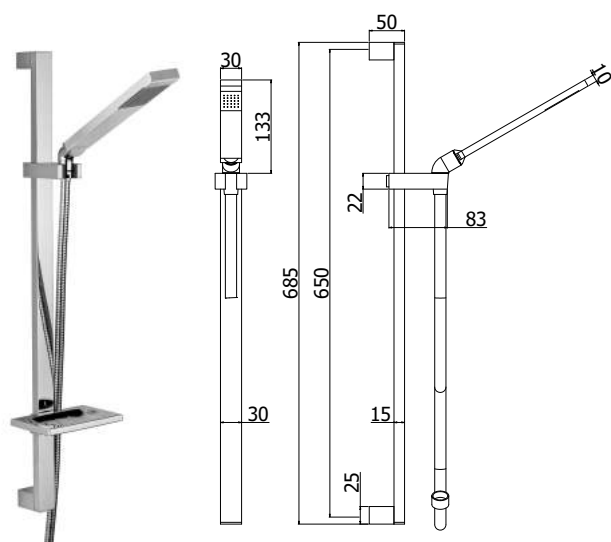

Ensembles de douche Douchegarnituren

ensembles de douche - douchegarnituren

ZSAL 145 CITY

Ensemble de douche CITY:

- barre rectangulaire en métal
- supports mural fixe en métal
- curseur en métal
- douchette Syncro en métal
- flexible PVC couleur argent 1500 mm avec écrous conique
- **entraxe 700 mm**

Douchegarnituur CITY:

- rechthoekige metalen glijstang
- vaste, metalen muurbevestigingen
- metalen glijstuk
- Syncro metalen handdouche
- PVC zilverkleurige flexibele slang 1500 mm met conische moeren
- **asafstand 700 mm**

Finition - Afwerking EUR

CRAG 208,00
ST 353,00

ZSAL 079 LEVEL

Ensemble de douche LEVEL avec:

- barre coulissante rectangulaire (métal)
- supports murals fixe en ABS
- curseur en ABS
- douchette Level en ABS courbée
- flexible métallique double agrafage 1500 mm avec écrous conique
- porte-savon rectangulaire en ABS
- **entraxe 650 mm**

Douchegarnituur LEVEL met:

- rechthoekige metalen glijstang
- vaste muurbevestigingen in ABS
- glijstuk in ABS
- gebogen handdouche Level in ABS
- metalen flexibele slang met dubbele hechting 1500 mm en conische moeren
- rechthoekige zeepschaal in ABS
- **asafstand 650 mm**