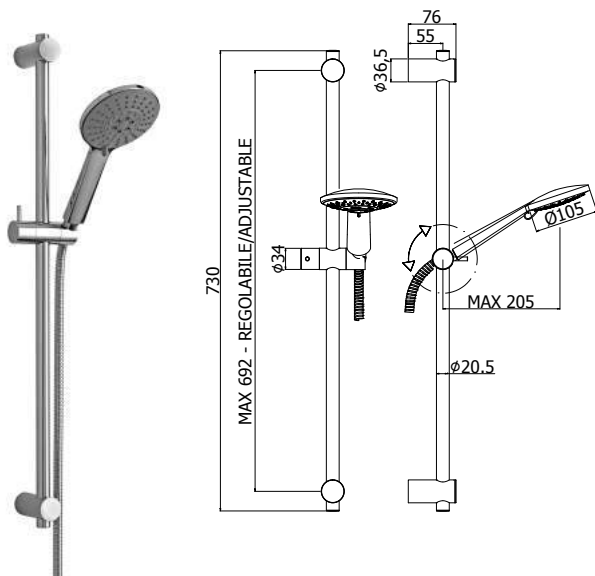

Douchegarnituur LEVEL met:

- rechthoekige metalen glijstang
- vaste muurbevestigingen in ABS
- glijstuk in ABS
- gebogen handdouche Level in ABS
- metalen flexibele slang met dubbele hechting 1500 mm en conische moeren
- rechthoekige zeepschaal in ABS
- **asafstand 650 mm**

- barre coulissante Ø20,5 x L.730 mm en métal
- supports réglable en ABS
- curseur en métal
- douchette Evo rond en ABS
- flexible métallique double agrafage 1500 mm
- avec écrou conique
- **entraxe MAX 692 mm**

Douchegarnituur STICK NEW:

- metalen glijstang Ø20,5 x L.730 mm
- verstelbare muurbevestigingen in ABS
- metalen glijstuk
- ronde handdouche Evo in ABS
- flexibele slang dubbele hechting 1500 mm met conische moer
- **MAX asafstand 692 mm**

Finition - Afwerking	EUR
CR	80,00

ZSAL 111

Porte-savon MAJORCA pour ensemble de douche Ø 20,5 mm

Zeepschaal MAJORCA voor douche-garnituur Ø 20,5 mm

6,00

ensembles de douche - doucегarnituren

ZSAL 194 BRIO

Ensemble de douche BRIO: