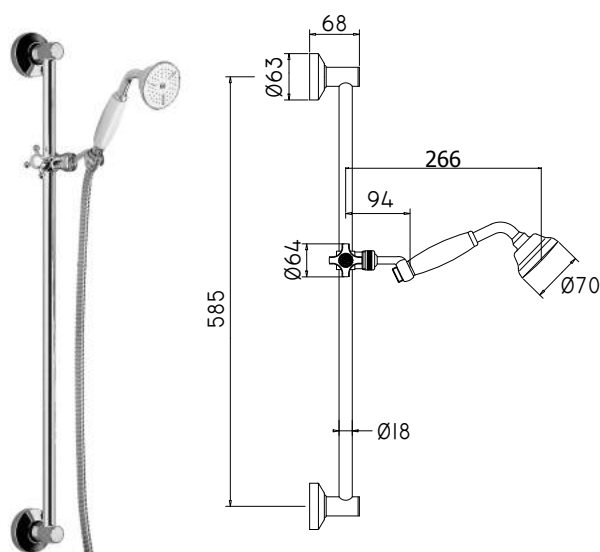

ZSAL 070.. BELINDA

Ensemble de douche BÉLINDA:

- barre Ø18 x L.600 mm en métal
- supports muraux fixes en métal
- curseur en métal
- douchette Retrò en métal, monojet, Ø70 mm
- flexible métallique 1500 mm double agrafage avec écrou conique

• **entraxe 585 mm**

BELINDA douchegarnituur:

- metalen glijstang Ø18 x L.600 mm
- vaste, metalen muurbevestiging
- metalen glijstuk
- Retrò metalen handdouche, 1 straal, Ø70 mm
- flexibele slang 1500 mm dubbele hechting met conische moer

• **asafstand 585 mm**

Finition - Afwerking	EUR
CR	180,00
CO	253,00
CC	253,00
CG	282,00
GF	359,00
BR	294,00
RM	294,00