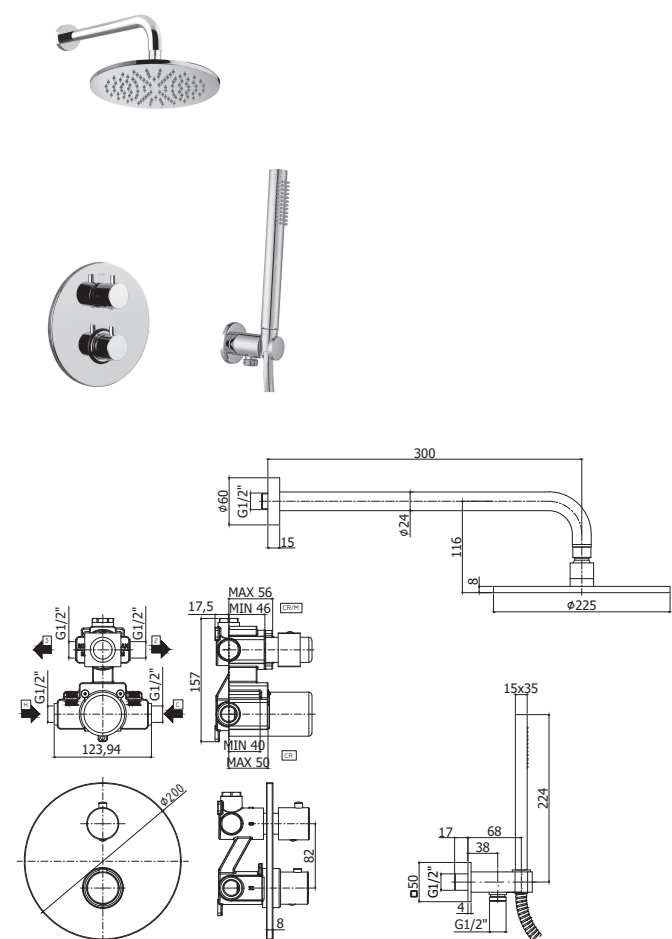

Sets de douche - volledige douchesets

KIT LIQ018CR93VAL . . LIGHT

Finition - Afwerking EUR
CR 633,00

Set de douche comprenant:

1. LIQ018CR Mit. Thermostatique à encastrer a/déviateur LIGHT
   - ZSOF034CR Bras de douche L.400mm
   - ZSOF093CR Pomme de douche BAHAMAS métal d.230mm - easy clean.
2. Livré avec réducteur de débit 9l/min inclus.

- ZDUP094CRAG-VAL duplex à encast.: ZDOC067CR douchette MASTER métal + ZFLO031AG flexible PVC Silver 1,50M + ZSUP031CRVAL coude d'alimentation fixe avec support douchette intégré + clapet anti-retour

Doucheset bestaande uit:

- LIQ018CR Inbouwthermostaat m/omsteller LIGHT
- ZSOF034CR Douchearm L. 400mm
- ZSOF093CR Hoofddouche BAHAMAS metaal d.230mm - easy clean. Geleverd met debietbegrenzer van 9L/min.
- ZDUP094CRAG-VAL inbouwduplex: ZDOC067CR handdouchette MASTER metaal + ZFLO031AG doucheslang PVC Silver 1,50M + ZSUP031CRVAL aansluitbocht m/geïntegreerde vaste handdouchehouder + terugslagklep