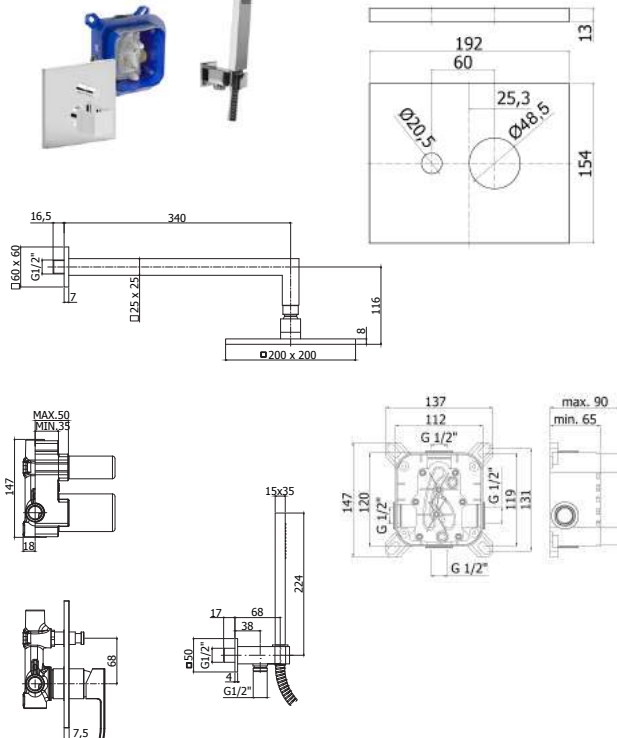

KITLQ518CR1VAL .. LEVEL

Finition - Afwerking EUR
CR/M 775,00

Set de douche comprenant:

- **LEQ518CR** Mit. Thermostatique à encastrer a/déviateur LEVEL
- ZSOF063CR350 Bras de douche QUADRO L.350mm
- ZSOF075CR Pomme de douche SYNCRO métal 200X200mm. Livré avec réducteur de débit 9l/min inclus.
- ZDUP095CRAG-VAL duplex à encast.: ZDOC117CR douchette PREMIUM métal + ZFLO031AG Flexible PVC Silver 1,50M + ZSUP032CRVAL coude d'alimentation fixe avec support douchette intégré + clapet anti-retour

Doucheset bestaande uit:

- **LEQ518CR** Inbouwthermostaat m/ omsteller LEVEL
- ZSOF063CR350 Douchearm QUADRO L. 350mm
- ZSOF075CR Hoofddouche SYNCRO metaal 200X200mm. Geleverd met debietbegrenzer van 9L/min.
- ZDUP095CRAG-VAL inbouwduplex: ZDOC117CR handdouchette PREMIUM metaal + ZFLO031AG doucheslang PVC Silver 1,50M + ZSUP032CRVAL aansluitbocht m/geïntegreerde vaste handdouchehouder + terugslagklep

KITLQBOX514CRPX1VAL .

Finition - Afwerking EUR
CR 788,00

Set de douche comprenant:

- PBOX001 boîte de montage universel
- **LEQBOX514CR** Kit d'instal. thermostatique pr douche a/déviateur LEVEL
- ZSOF063CR350 Bras de douche QUADRO L. 350mm
- ZSOF075CR Pomme de douche SYNCRO métal 200X200mm. Réducteur de débit 9l/min inclus.
- ZDUP095CRAG-VAL duplex à encast.: ZDOC117CR douchette PREMIUM métal + ZFLO031AG Flexible PVC Silver 1,50M + ZSUP032CRVAL coude d'alimentation fixe avec support douchette intégré + clapet anti-retour

Doucheset bestaande uit:

- PBOX001 Universele inbouwdoos
- **LEQBOX514CR** Inbouwset thermostaat vr douche m/omsteller LEVEL
- ZSOF063CR350 Douchearm QUADRO L. 350mm
- ZSOF075CR Hoofddouche SYNCRO metaal 200X200mm. Debitbegrenzer 9l/min inbegrepen.
- ZDUP095CRAG-VAL inbouwduplex: ZDOC117CR handdouchette PREMIUM metaal + ZFLO031AG doucheslang PVC Silver 1,50M + ZSUP032CRVAL aansluitbocht m/geïntegreerde vaste handdouchehouder + terugslagklep