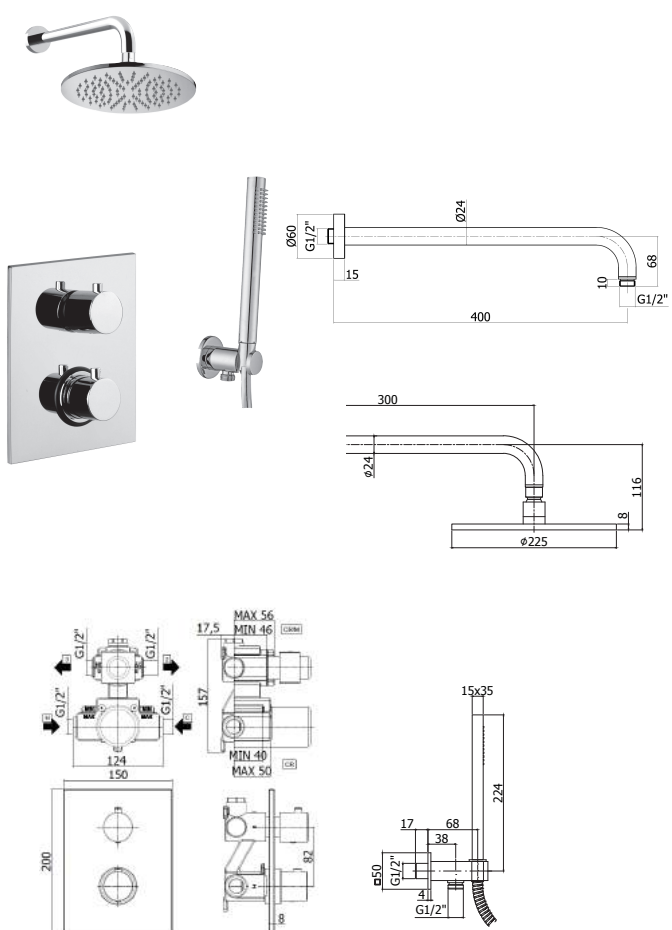

KITLIQ018CR93VAL . . LIGHT

Finition - Afwerking EUR
CR 657,00

Set de douche comprenant:

1. LIQ018CR Mit. Thermostatique à encastrer a/déviateur LIGHT
   - ZSOF034CR Bras de douche L.400mm
   - ZSOF093CR Pomme de douche BAHAMAS métal d.230mm - easy clean.
2. Réducteur de débit 9l/min inclus.

- ZDUP094CRAG-VAL duplex à encast.: ZDOC067CR douchette MASTER métal + ZFLO031AG flexible PVC Silver 1,50M + ZSUP031CRVAL coude d'alimentation fixe avec support douchette intégré + clapet anti-retour

Doucheset bestaande uit:

- LIQ018CR Inbouwthermostaat m/omsteller LIGHT
- ZSOF034CR Douchearm L. 400mm
- ZSOF093CR Hoofddouche BAHAMAS metaal d.230mm - easy clean. Debitbegrenzer 9l/min inbegrepen.
- ZDUP094CRAG-VAL inbouwduplex: ZDOC067CR handdouchette MASTER metaal + ZFLO031AG doucheslang PVC Silver 1,50M + ZSUP031CRVAL aansluitbocht m/geïntegreerde vaste handdouchehouder + terugslagklep