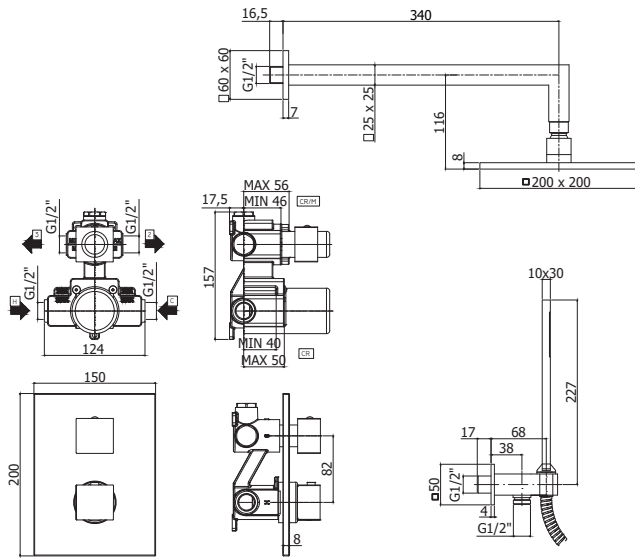

KITLQ518CR1VAL .. LEVEL

Finition - Afwerking EUR
CR/M 775,00

Set de douche comprenant:

- **LEQ518CR** Mit. Thermostatique à encastrer a/déviateur LEVEL
- ZSOF063CR350 Bras de douche QUADRO L.350mm
- ZSOF075CR Pomme de douche SYNCRO métal 200X200mm. Livré avec réducteur de débit 9l/min inclus.
- ZDUP095CRAG-VAL duplex à encast.: ZDOC117CR douchette PREMIUM métal + ZFLO031AG Flexible PVC Silver 1,50M + ZSUP032CRVAL coude d'alimentation fixe avec support douchette intégré + clapet anti-retour

Doucheset bestaande uit:

- **LEQ518CR** Inbouwthermostaat m/ omsteller LEVEL
- ZSOF063CR350 Douchearm QUADRO L. 350mm
- ZSOF075CR Hoofddouche SYNCRO metaal 200X200mm. Geleverd met debietbegrenzer van 9L/min.
- ZDUP095CRAG-VAL inbouwduplex: ZDOC117CR handdouchette PREMIUM metaal + ZFLO031AG doucheslang PVC Silver 1,50M + ZSUP032CRVAL aansluitbocht m/geïntegreerde vaste handdouchehouder + terugslagklep

KITLQBOX514CRPX1VAL .

Finition - Afwerking EUR
CR 788,00

Set de douche comprenant:

- PBOX001 boîte de montage universel
- **LEQBOX514CR** Kit d'instal. thermostatique pr douche a/déviateur LEVEL
- ZSOF063CR350 Bras de douche QUADRO L. 350mm
- ZSOF075CR Pomme de douche SYNCRO métal 200X200mm. Réducteur de débit 9l/min inclus.
- ZDUP095CRAG-VAL duplex à encast.: ZDOC117CR douchette PREMIUM métal + ZFLO031AG Flexible PVC Silver 1,50M + ZSUP032CRVAL coude d'alimentation fixe avec support douchette intégré + clapet anti-retour

Doucheset bestaande uit:

- PBOX001 Universele inbouwdoos
- **LEQBOX514CR** Inbouwset thermostaat vr douche m/omsteller LEVEL
- ZSOF063CR350 Douchearm QUADRO L. 350mm
- ZSOF075CR Hoofddouche SYNCRO metaal 200X200mm. Debitbegrenzer 9l/min inbegrepen.
- ZDUP095CRAG-VAL inbouwduplex: ZDOC117CR handdouchette PREMIUM metaal + ZFLO031AG doucheslang PVC Silver 1,50M + ZSUP032CRVAL aansluitbocht m/geïntegreerde vaste handdouchehouder + terugslagklep